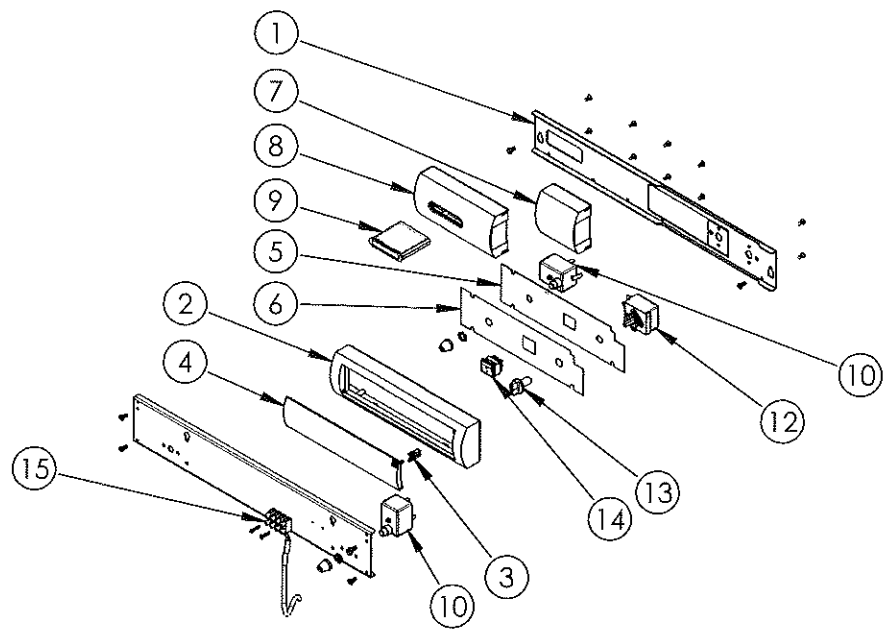

ESPLOSO
GRUPPO CRUSCOTTO
CALDAIA K1S-OR-RMOD

ESPLOSO
GRUPPO CRUSCOTTO
CALDAIA K1S-OR-RTP

ESPLOSO
GRUPPO IDRAULICO
CALDAIA K1S-OR-6V

ESPLOSO
GRUPPO MANTELLO
CALDAIE K1S-OR-2V

GRUPPO GAS CALDAIA K1S-OR-RTP

Позиция на чертеже	Код	Description English	Название
1	130WRBAA	BURNER PLATE 2V (16) TP	Горелочная плита 2V (16)
	130WRBBA	BURNER PLATE 3V (24) TP	Горелочная плита 3V (24)
	130WRBCA	BURNER PLATE 4V (32) TP	Горелочная плита 4V (32)
	130WRBDA	BURNER PLATE 5V (40) TP	Горелочная плита 5V (40)
	130WRBEA	BURNER PLATE 6V (48) TP	Горелочная плита 6V (48)
	130WRBFA	BURNER PLATE 7V (56) TP	Горелочная плита 7V (56)
2	130WRBGA	MANIFOLD 2V (16)	Газовый коллектор 2V (16)
	130WRBHA	MANIFOLD 3V (24)	Газовый коллектор 3V (24)
	130WRBIA	MANIFOLD 4V (32)	Газовый коллектор 4V (32)
	130WRBJA	MANIFOLD 5V (40)	Газовый коллектор 5V (40)
	130WRBKA	MANIFOLD 6V (48)	Газовый коллектор 6V (48)
	130WRBLA	MANIFOLD 7V (56)	Газовый коллектор 7V (56)
3	130WRBMA	GAS VALVE SIT 820 MV	Газовый клапан SIT 820 MV
4	130WRBNA	NOZZLES D2,35	Форсунки D2,35
	130WRBOA	NOZZLES D2,45 (56 ONLY)	Форсунки D2,45 (56 только)
5	130WRBPA	MANOMETER CONNECTION (CHECK VALVE)	Штуцер манометра
6	130WRBQA	COPPER SPACER	Медная шайба
7	130WRBRA	MAIN BURNER	Основная горелка
8	130WRBSA	MAIN BURNER (UNDER IGNITION BURNER)	Основная горелка (под запальной горелкой)
9	130WRBTA	CONTROL WINDOW FRAME	Смотровое окно
10	130WRBUA	CONTROL WINDOW GLASS	Стекло смотрового окна
11	130WRBVA	CLIP INSULATOR FIXING	ИЗОЛЯТОР КРЕПЛЕНИЕ
12	130WRBWA	ISOLATION FOR BURNER PLATE 2V (16)	Изоляция горелки 2V (16)
	130WRBXA	ISOLATION FOR BURNER PLATE 3V (24)	Изоляция горелки 3V (24)
	130WRBYA	ISOLATION FOR BURNER PLATE 4V (32)	Изоляция горелки 4V (32)
	130WRBZA	ISOLATION FOR BURNER PLATE 5V (40)	Изоляция горелки 5V (40)
	130WRB0A	ISOLATION FOR BURNER PLATE 6V (48)	Изоляция горелки 6V (48)
	130WRB1A	ISOLATION FOR BURNER PLATE 7V (56)	Изоляция горелки 7V (56)
13	130WRB2A	GAS PIPE 3/4"	Газовая труба 3/4"