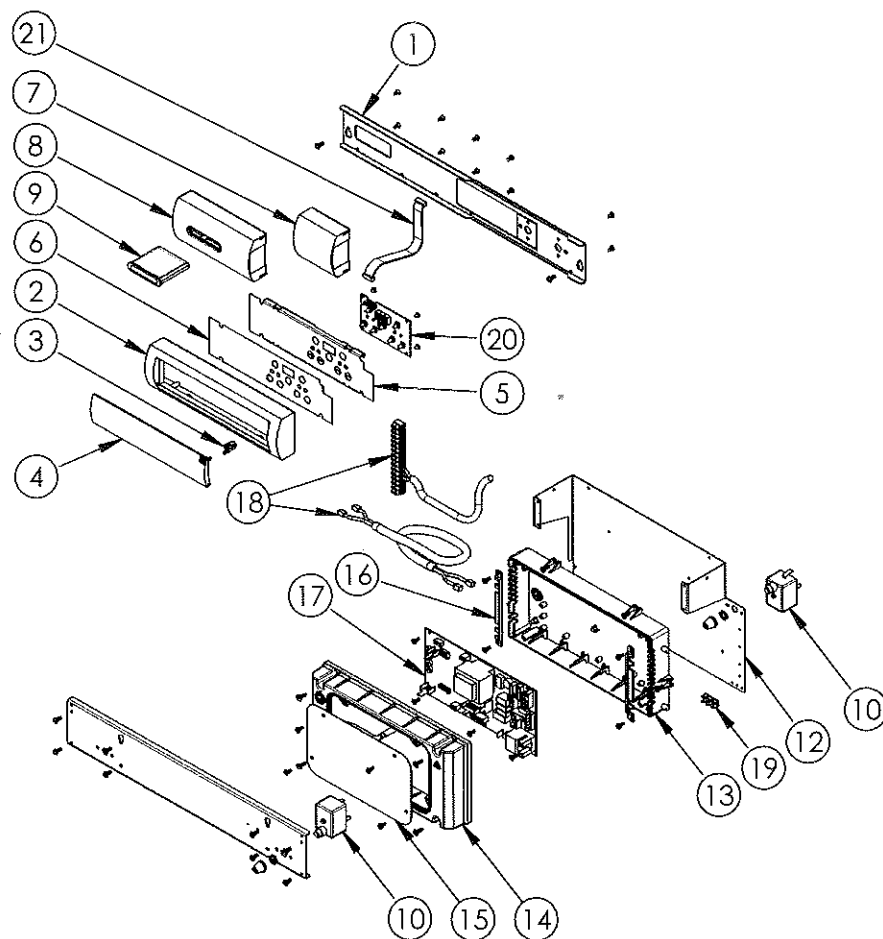

ESPLOSO
GRUPPO CRUSCOTTO
CALDAIA K1S-OR-RMOD

ESPLOSO
GRUPPO CRUSCOTTO
CALDAIA K1S-OR-RTP

ESPLOSO
GRUPPO IDRAULICO
CALDAIA K1S-OR-6V

ESPLOSO
GRUPPO MANTELLO
CALDAIE K1S-OR-2V

GRUPPO GAS CALDAIA K1S-OR-RTP

Позиция на чертеже	Код	Description English	Название
1	130WRBAA	BURNER PLATE 2V (16) TP	Горелочная плита 2V (16)
	130WRBBA	BURNER PLATE 3V (24) TP	Горелочная плита 3V (24)
	130WRBCA	BURNER PLATE 4V (32) TP	Горелочная плита 4V (32)
	130WRBDA	BURNER PLATE 5V (40) TP	Горелочная плита 5V (40)
	130WRBEA	BURNER PLATE 6V (48) TP	Горелочная плита 6V (48)
	130WRBFA	BURNER PLATE 7V (56) TP	Горелочная плита 7V (56)
2	130WRBGA	MANIFOLD 2V (16)	Газовый коллектор 2V (16)
	130WRBHA	MANIFOLD 3V (24)	Газовый коллектор 3V (24)
	130WRBIA	MANIFOLD 4V (32)	Газовый коллектор 4V (32)
	130WRBJA	MANIFOLD 5V (40)	Газовый коллектор 5V (40)
	130WRBKA	MANIFOLD 6V (48)	Газовый коллектор 6V (48)
	130WRBLA	MANIFOLD 7V (56)	Газовый коллектор 7V (56)
3	130WRBMA	GAS VALVE SIT 820 MV	Газовый клапан SIT 820 MV
4	130WRBNA	NOZZLES D2,35	Форсунки D2,35
	130WRBOA	NOZZLES D2,45 (56 ONLY)	Форсунки D2,45 (56 только)
5	130WRBPA	MANOMETER CONNECTION (CHECK VALVE)	Штуцер манометра
6	130WRBQA	COPPER SPACER	Медная шайба
7	130WRBRA	MAIN BURNER	Основная горелка
8	130WRBSA	MAIN BURNER (UNDER IGNITION BURNER)	Основная горелка (под запальной горелкой)
9	130WRBTA	CONTROL WINDOW FRAME	Смотровое окно
10	130WRBUA	CONTROL WINDOW GLASS	Стекло смотрового окна
11	130WRBVA	CLIP INSULATOR FIXING	ИЗОЛЯТОР КРЕПЛЕНИЕ
12	130WRBWA	ISOLATION FOR BURNER PLATE 2V (16)	Изоляция горелки 2V (16)
	130WRBXA	ISOLATION FOR BURNER PLATE 3V (24)	Изоляция горелки 3V (24)
	130WRBYA	ISOLATION FOR BURNER PLATE 4V (32)	Изоляция горелки 4V (32)
	130WRBZA	ISOLATION FOR BURNER PLATE 5V (40)	Изоляция горелки 5V (40)
	130WRB0A	ISOLATION FOR BURNER PLATE 6V (48)	Изоляция горелки 6V (48)
	130WRB1A	ISOLATION FOR BURNER PLATE 7V (56)	Изоляция горелки 7V (56)
13	130WRB2A	GAS PIPE 3/4"	Газовая труба 3/4"