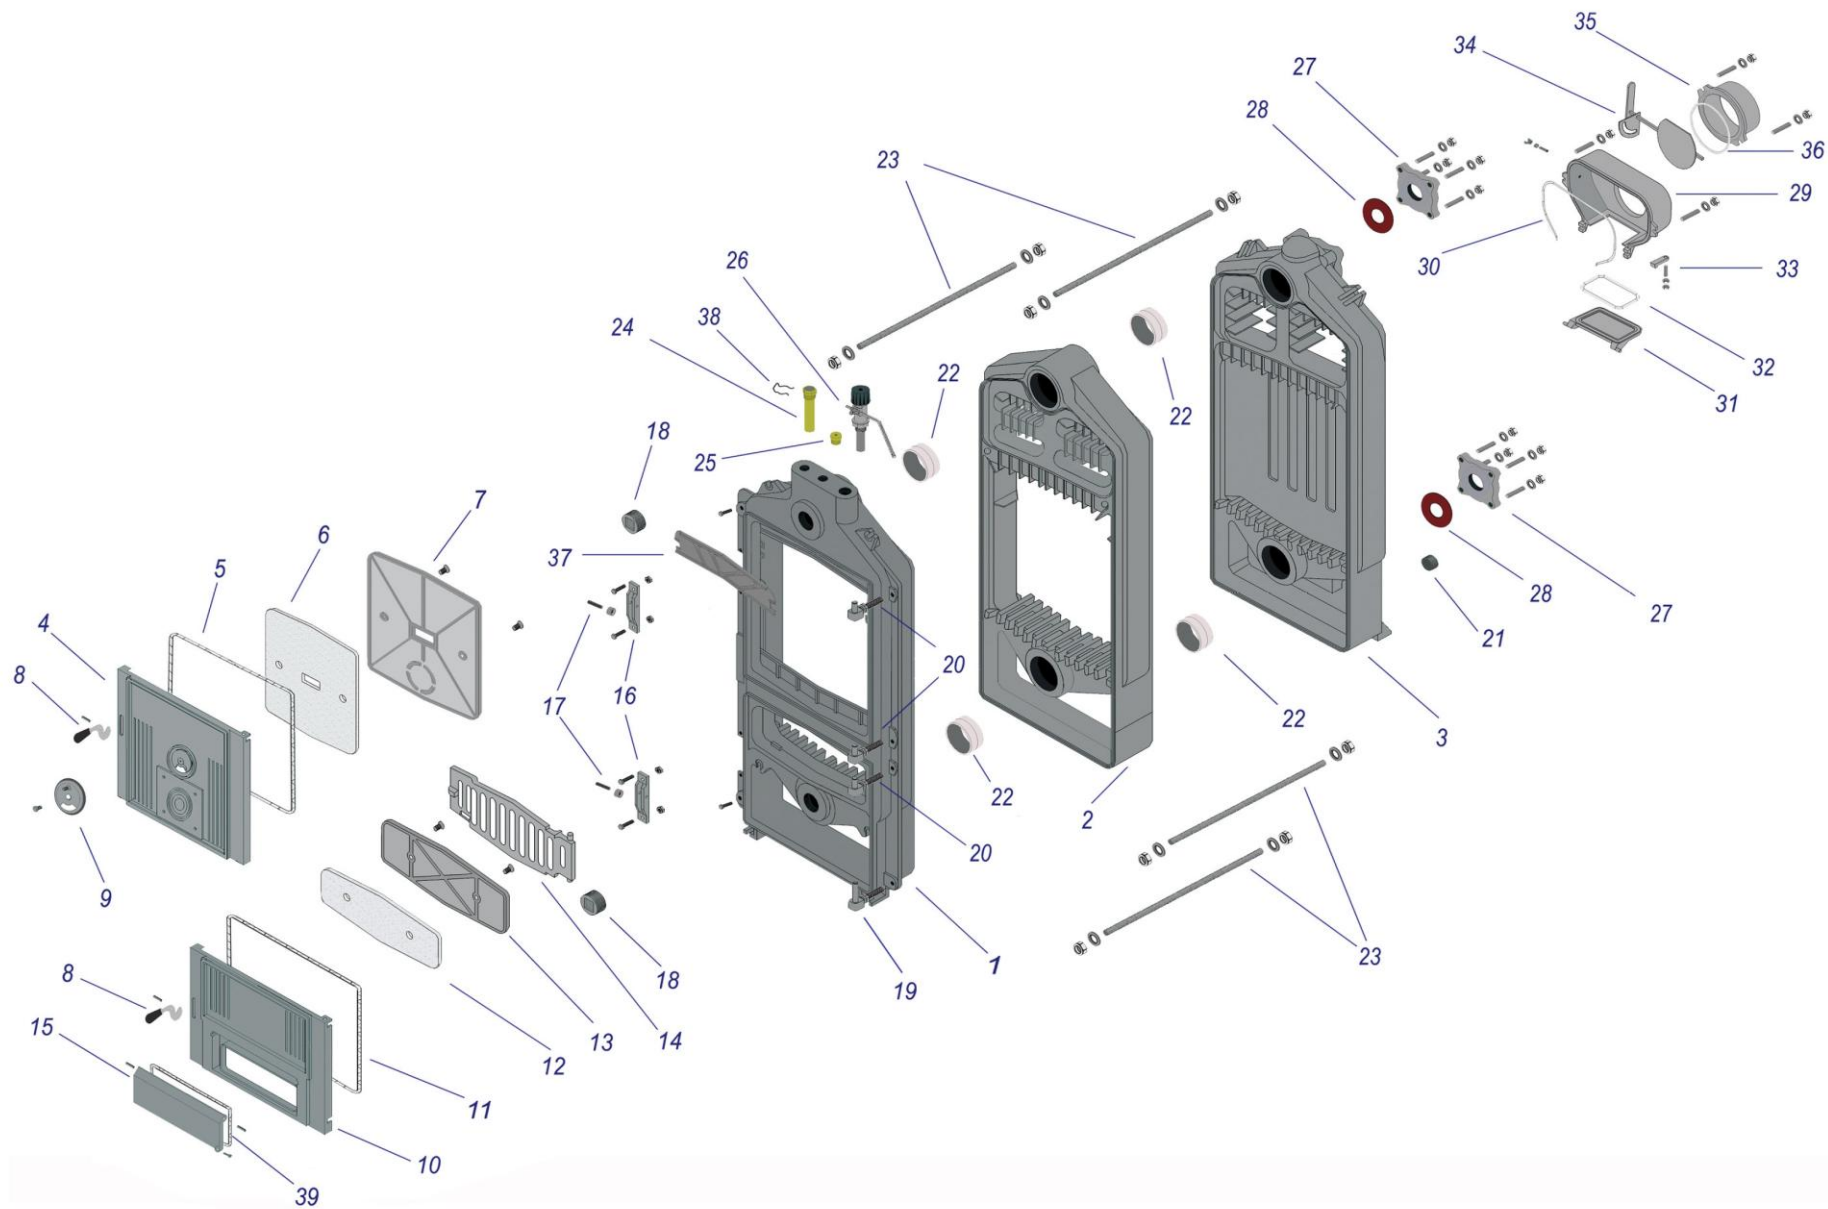

## **твердотопливный котёл - серия "BC"**

### **список запасных частей**

46	Задняя теплоизоляция чугунного блока котла	KY 002700151	KY-CY.901	KY-CY.901	KY-CY.901	KY-CY.901	KY-CY.901	KY-CY.901	KY-CY.901
47	Передняя панель кожуха	KY 002700152	KY-ST.753	KY-ST.753	KY-ST.753	KY-ST.753	KY-ST.753	KY-ST.753	KY-ST.753
48	Изоляция передней панели	KY 002700153	KY-CY.763	KY-CY.763	KY-CY.763	KY-CY.763	KY-CY.763	KY-CY.763	KY-CY.763
49	Термоманометр	KY 002700154	KY-IM .160	KY-IM .160	KY-IM .160	KY-IM .160	KY-IM .160	KY-IM .160	KY-IM .160
50	Защитная пластина передней панели	KY 002700152	KY-ST.773	KY-ST.773	KY-ST.773	KY-ST.773	KY-ST.773	KY-ST.773	KY-ST.773
51	Ершик для чистки	KY 002700155	KY-ST.803	KY-ST.804	KY-ST.805	KY-ST.806	KY-ST.807	KY-ST.808	KY-ST.810
52	Кочерга	KY 002700155	KY-ST.903	KY-ST.904	KY-ST.905	KY-ST.906	KY-ST.907	KY-ST.908	KY-ST.910