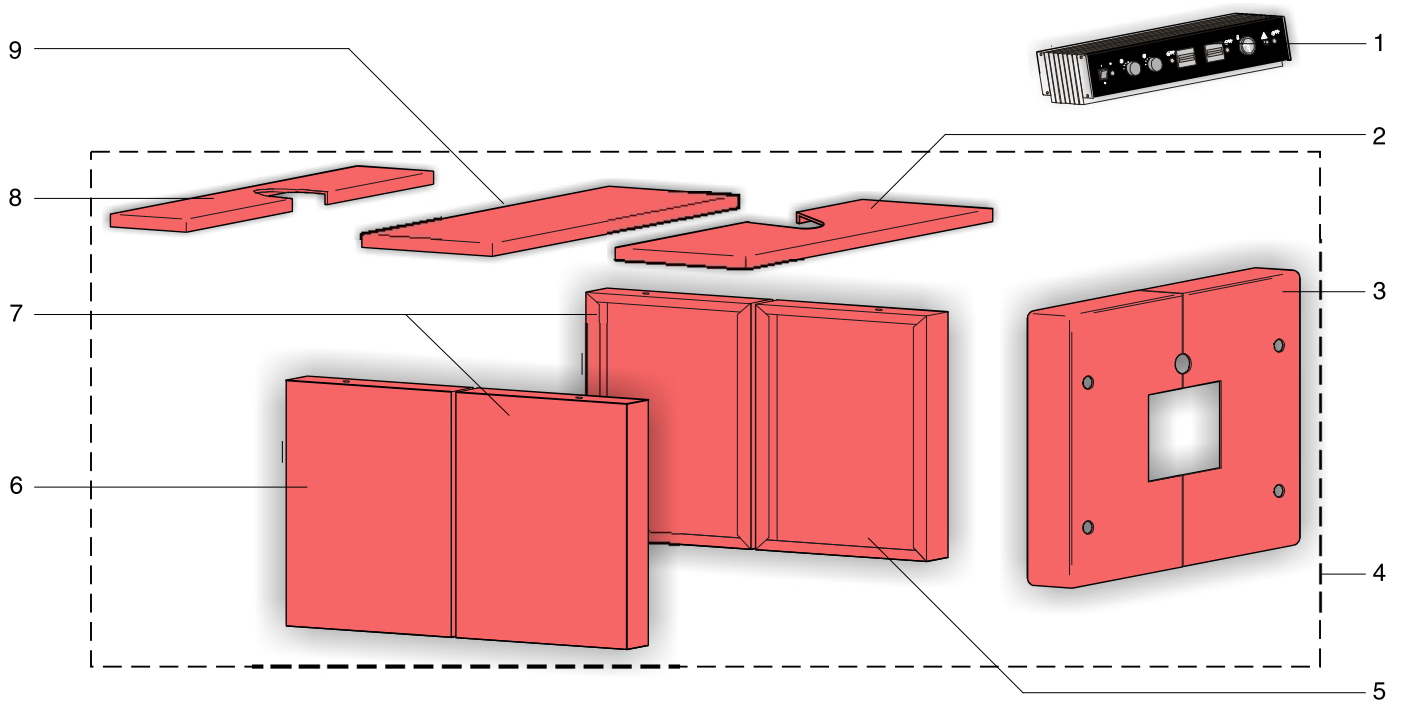

ES EXPLOSIÓN ENVOLVENTE
CALDERA CPA 400 a 1500

FR VUE ÉCLATÉE ENVELOPPES
CHAUDIÈRE CPA 400 à 1500

IT ESPLOSO MANTELLO
CALDAIA CPA 400 a 1500

GB EXPLODED VIEW CASINGS BLOW-UP
BOILER CPA 400 to 1500

DE EXPLOSION KESSELMÄNTEL
KESSEL CPA 400 bis 1500

PT EXPLOÇÃO ENVOLVENTE
CALDEIRA CPA 400 a 1500

ROCA

ES EXPLOSIÓN CUERPO
CALDERA CPA 400 a 1500

FR VUE ÉCLATÉE CORPS
CHAUDIÈRE CPA 400 à 1500

IT ESPLOSO CORPO
CALDAIA CPA 400 a 1500

GB EXPLODED VIEW BODY
BOILER CPA 400 to 1500

DE EXPLOSION KESSELKÖRPER
KESSEL CPA 400 bis 1500

PT EXPLOÇÃO CORPO
CALDEIRA CPA 400 a 1500

ROCA

ES CUADRO CONTROL DOS ETAPAS Y MODULANTE

FR TABLEAU DE CONTRÔLE 2 ALLURES ET MODULANTE

IT QUADRO CONTROLLO BISTADIO E MODULANTE

GB MODULATING AND TWO STAGES CONTROL PANEL

DE SCHALTAFEL ZWEISTUFIG UND MODULIEREND

PT QUADRO CONTROLE DOIS ESCALÕES E MODULANTE

ROCA