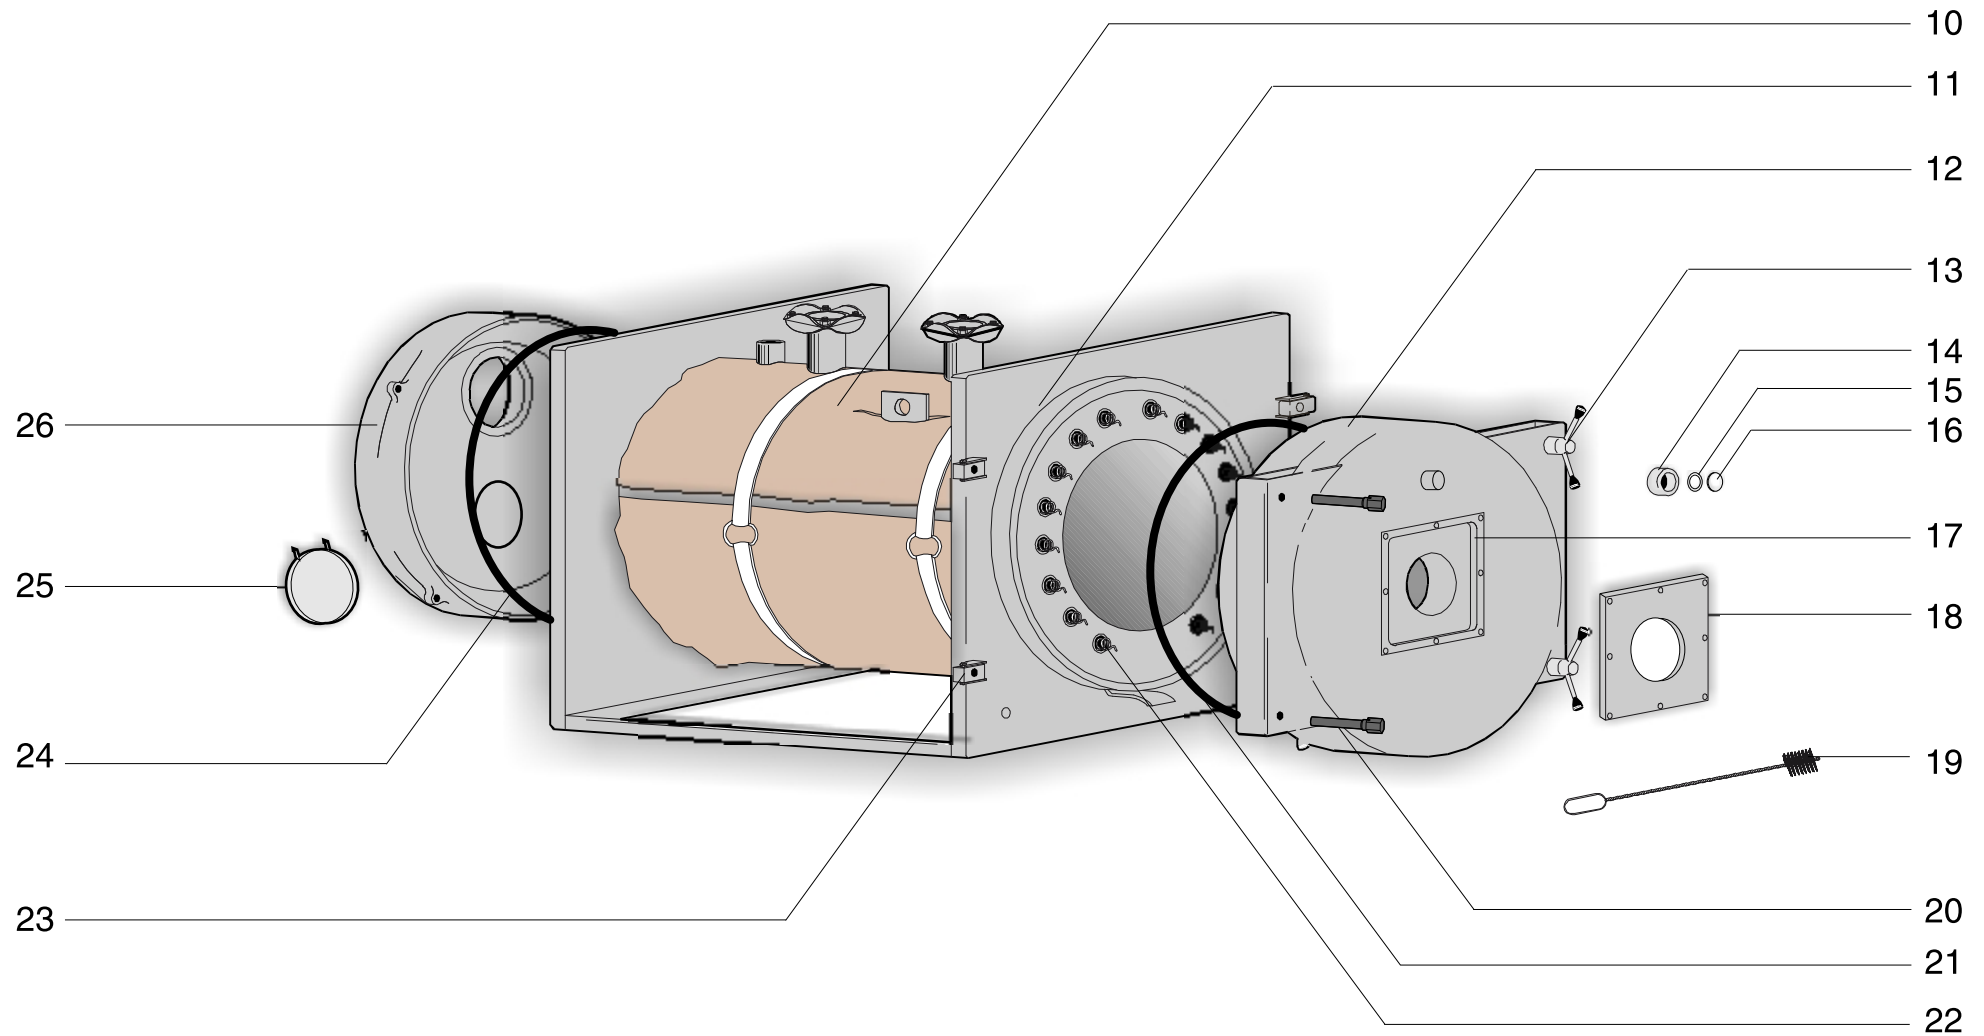

ES EXPLOSIÓN ENVOLVENTE
CALDERA CPA 400 a 1500

FR VUE ÉCLATÉE ENVELOPPES
CHAUDIÈRE CPA 400 à 1500

IT ESPLOSO MANTELLO
CALDAIA CPA 400 a 1500

GB EXPLODED VIEW CASINGS BLOW-UP
BOILER CPA 400 to 1500

DE EXPLOSION KESSELMÄNTEL
KESSEL CPA 400 bis 1500

PT EXPLOÇÃO ENVOLVENTE
CALDEIRA CPA 400 a 1500

ROCA

ES EXPLOSIÓN CUERPO
CALDERA CPA 400 a 1500

FR VUE ÉCLATÉE CORPS
CHAUDIÈRE CPA 400 à 1500

IT ESPLOSO CORPO
CALDAIA CPA 400 a 1500

GB EXPLODED VIEW BODY
BOILER CPA 400 to 1500

DE EXPLOSION KESSELKÖRPER
KESSEL CPA 400 bis 1500

PT EXPLOÇÃO CORPO
CALDEIRA CPA 400 a 1500

ROCA

ES CUADRO CONTROL DOS ETAPAS Y MODULANTE

FR TABLEAU DE CONTRÔLE 2 ALLURES ET MODULANTE

IT QUADRO CONTROLLO BISTADIO E MODULANTE