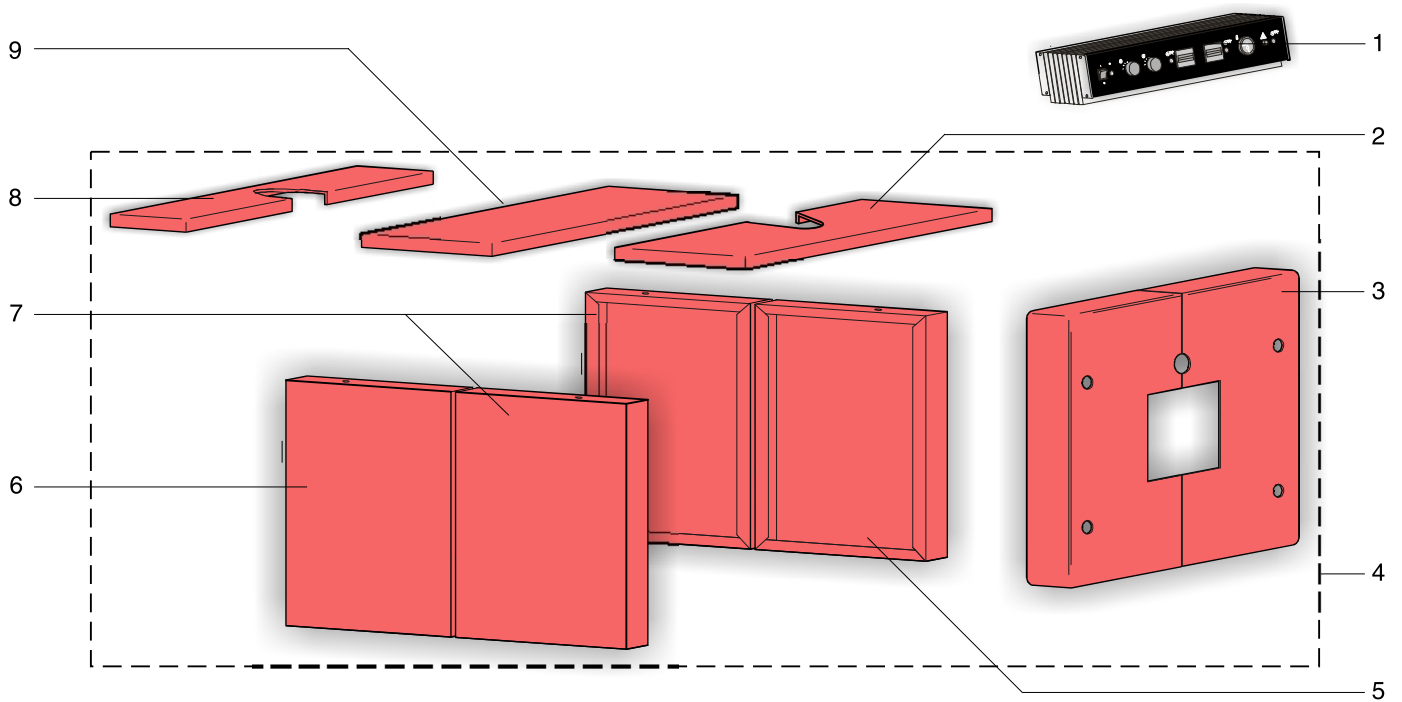

ES EXPLOSIÓN ENVOLVENTE  
CALDERA CPA 400 a 1500

FR VUE ÉCLATÉE ENVELOPPES  
CHAUDIÈRE CPA 400 à 1500

IT ESPLOSO MANTELLO  
CALDAIA CPA 400 a 1500

GB EXPLODED VIEW CASINGS BLOW-UP  
BOILER CPA 400 to 1500

# ROCA

ES EXPLOSIÓN CUERPO  
CALDERA CPA 400 a 1500

FR VUE ÉCLATÉE CORPS  
CHAUDIÈRE CPA 400 à 1500

IT ESPLOSO CORPO  
CALDAIA CPA 400 a 1500

GB EXPLODED VIEW BODY  
BOILER CPA 400 to 1500

DE EXPLOSION KESSELKÖRPER  
KESSEL CPA 400 bis 1500

# ROCA

ES CUADRO CONTROL DOS ETAPAS Y MODULANTE

FR TABLEAU DE CONTRÔLE 2 ALLURES ET MODULANTE

IT QUADRO CONTROLLO BISTADIO E MODULANTE

GB MODULATING AND TWO STAGES CONTROL PANEL

DE SCHALTAFEL ZWEISTUFIG UND MODULIEREND