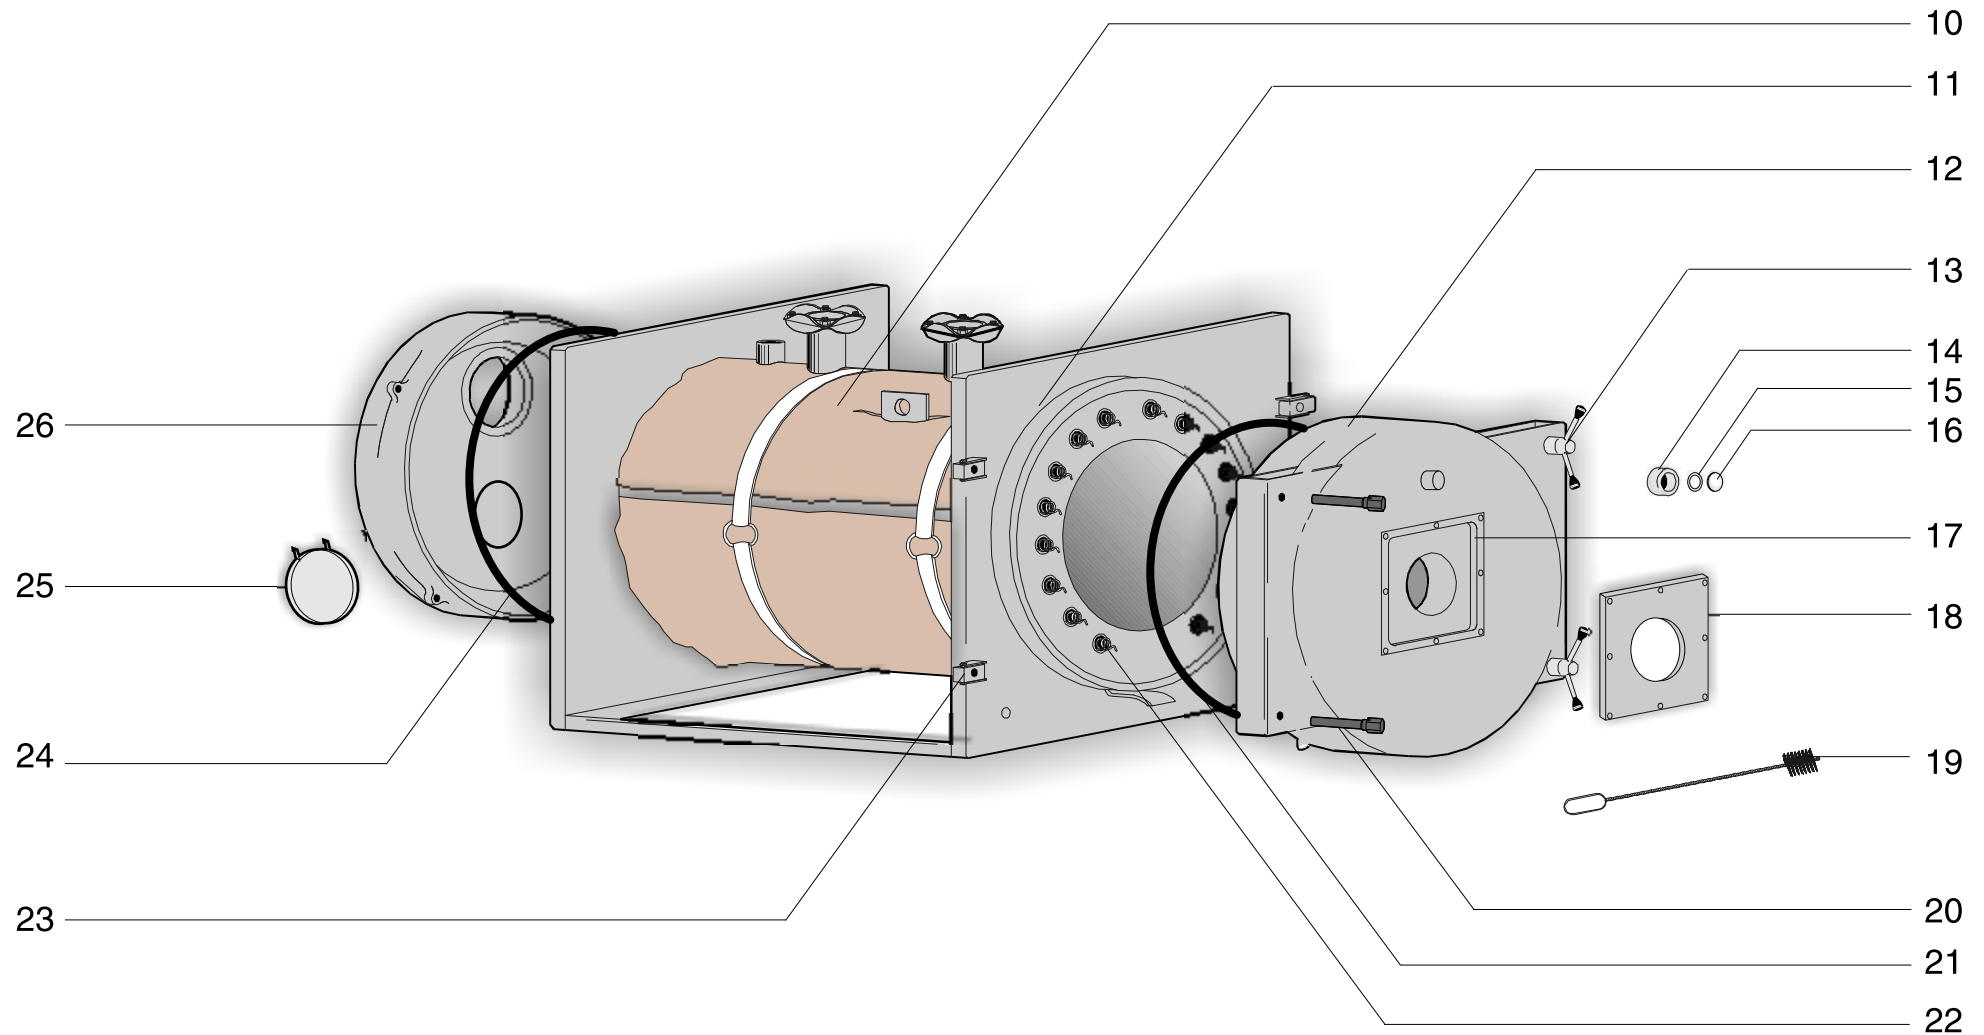

ES EXPLOSIÓN CUERPO
CALDERA CPA 400 a 1500

FR VUE ÉCLATÉE CORPS
CHAUDIÈRE CPA 400 à 1500

IT ESPLOSO CORPO
CALDAIA CPA 400 a 1500

GB EXPLODED VIEW BODY
BOILER CPA 400 to 1500

DE EXPLOSION KESSELKÖRPER
KESSEL CPA 400 bis 1500

PT EXPLOÇÃO CORPO
CALDEIRA CPA 400 a 1500

ROCA