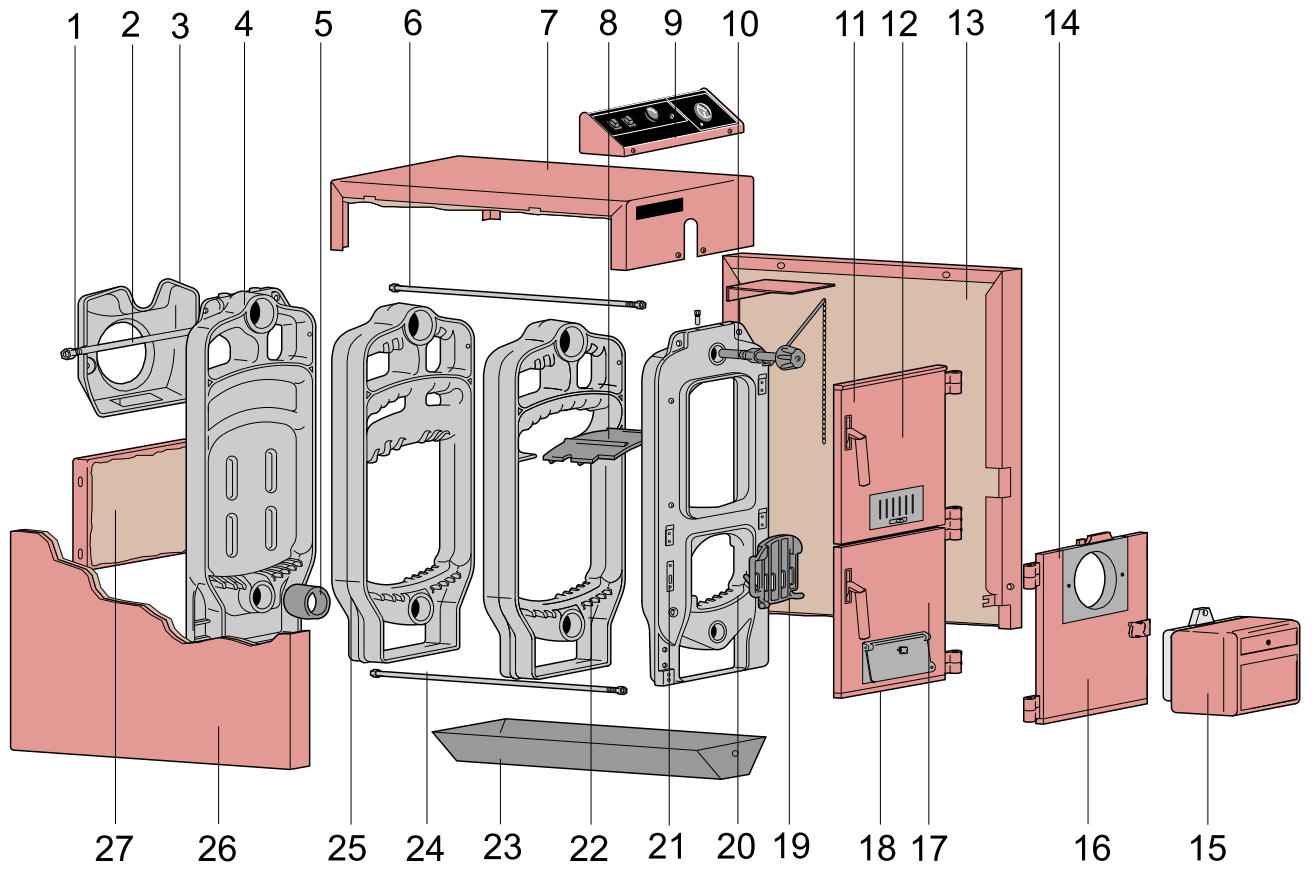

ES CALDERA P-30

FR CHAUDIÈRE P-30

IT CALDAIA P-30

GB P-30 BOILER

DE HEIZKESSEL P-30

PT CALDEIRA P-30

ROCA

ES CUADRO CONTROL P-30

FR TABLEAU DE CONTRÔLE P-30

IT QUADRO CONTROLLO P-30

GB CONTROL PANEL P-30

DE SCHALTAFEL P-30

PT QUADRO CONTROL P-30

ROCA