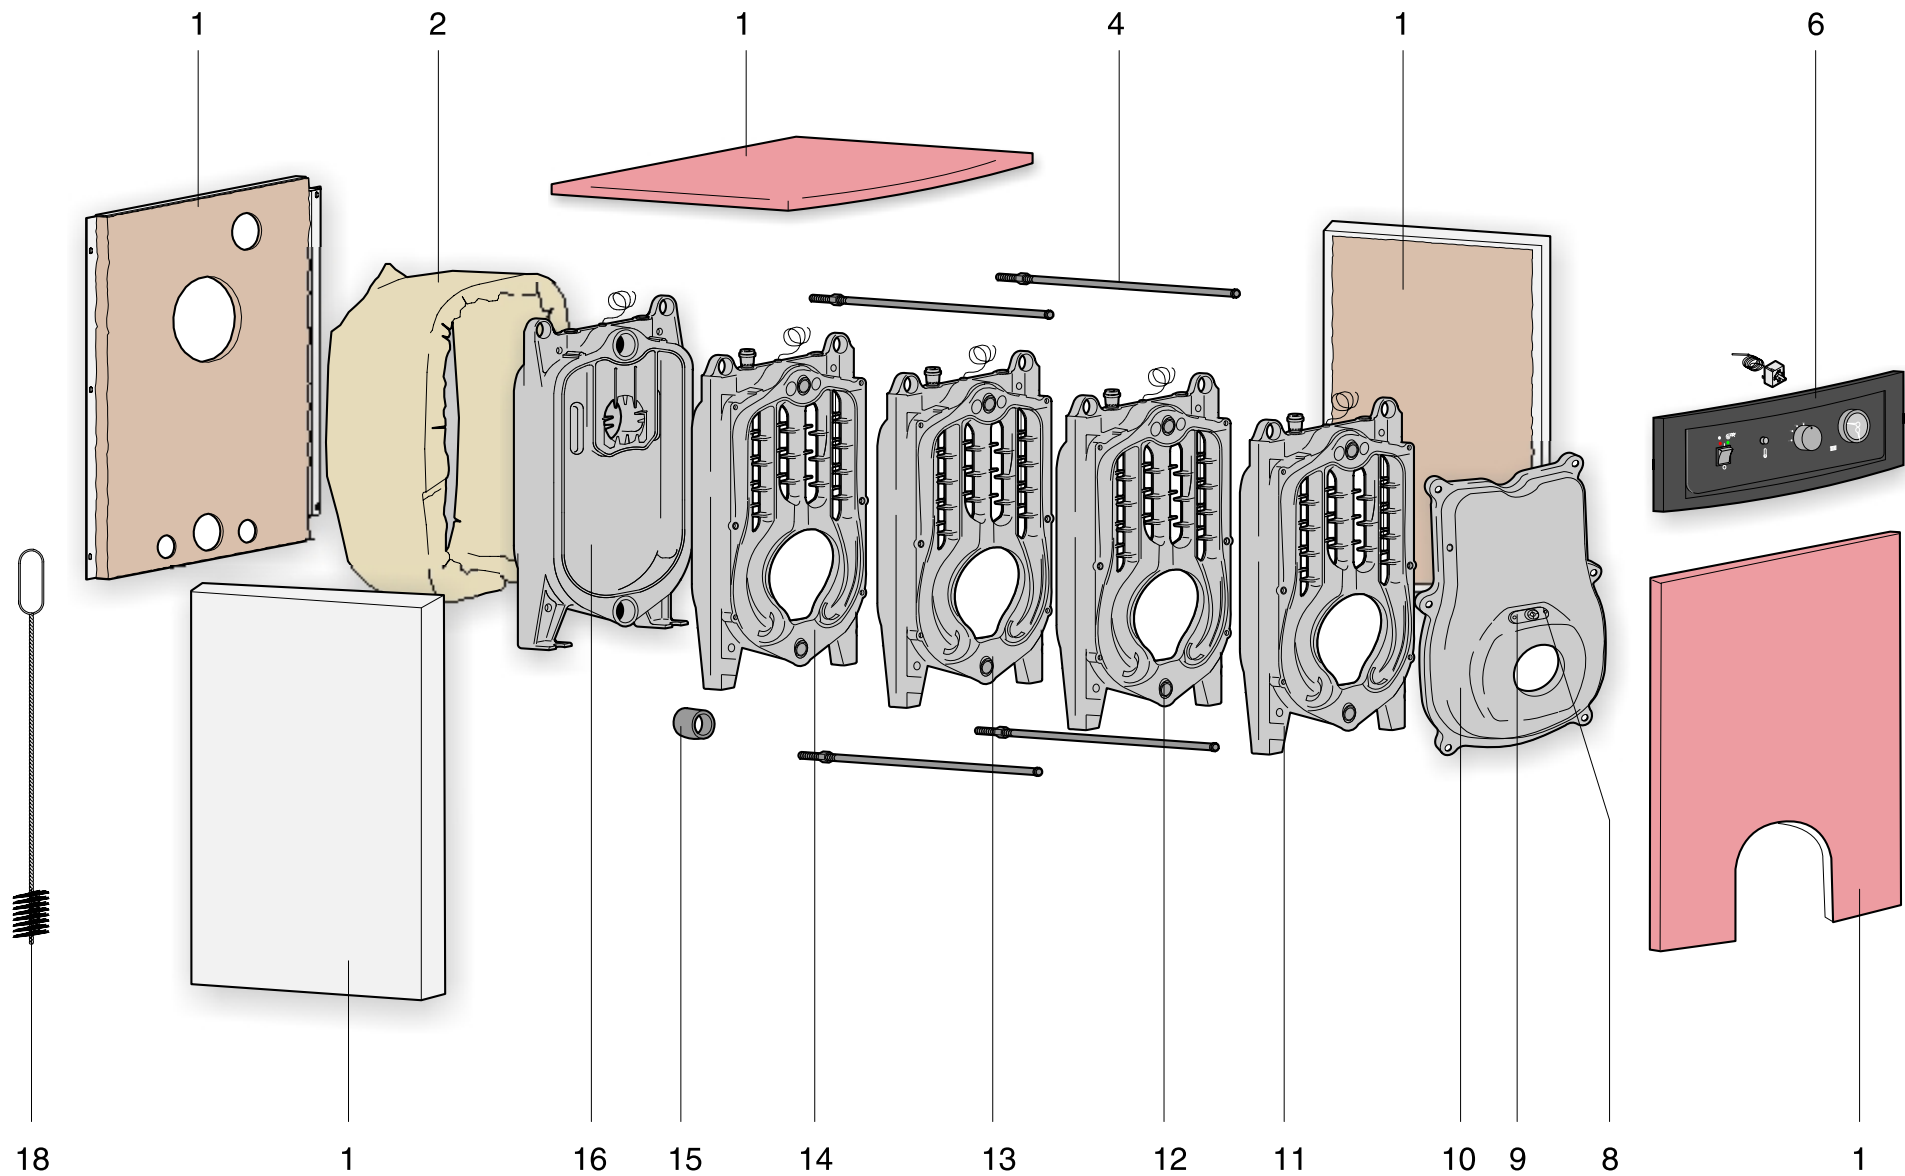

# ROCA

ES EXPLOSIÓN CUADRO CONTROL CC-131

FR VUE ÉCLATÉE TABLEAU DE CONTRÔLE  
CC-131

IT ESPLOSO QUADRO CONTROLLO CC-131

GB EXPLODED CC-131 CONTROL PANEL

DE EXPLOSION SCHALTAFEL CC-131

PT EXPLOSÃO QUADRO CONTROL CC-131

# ROCA