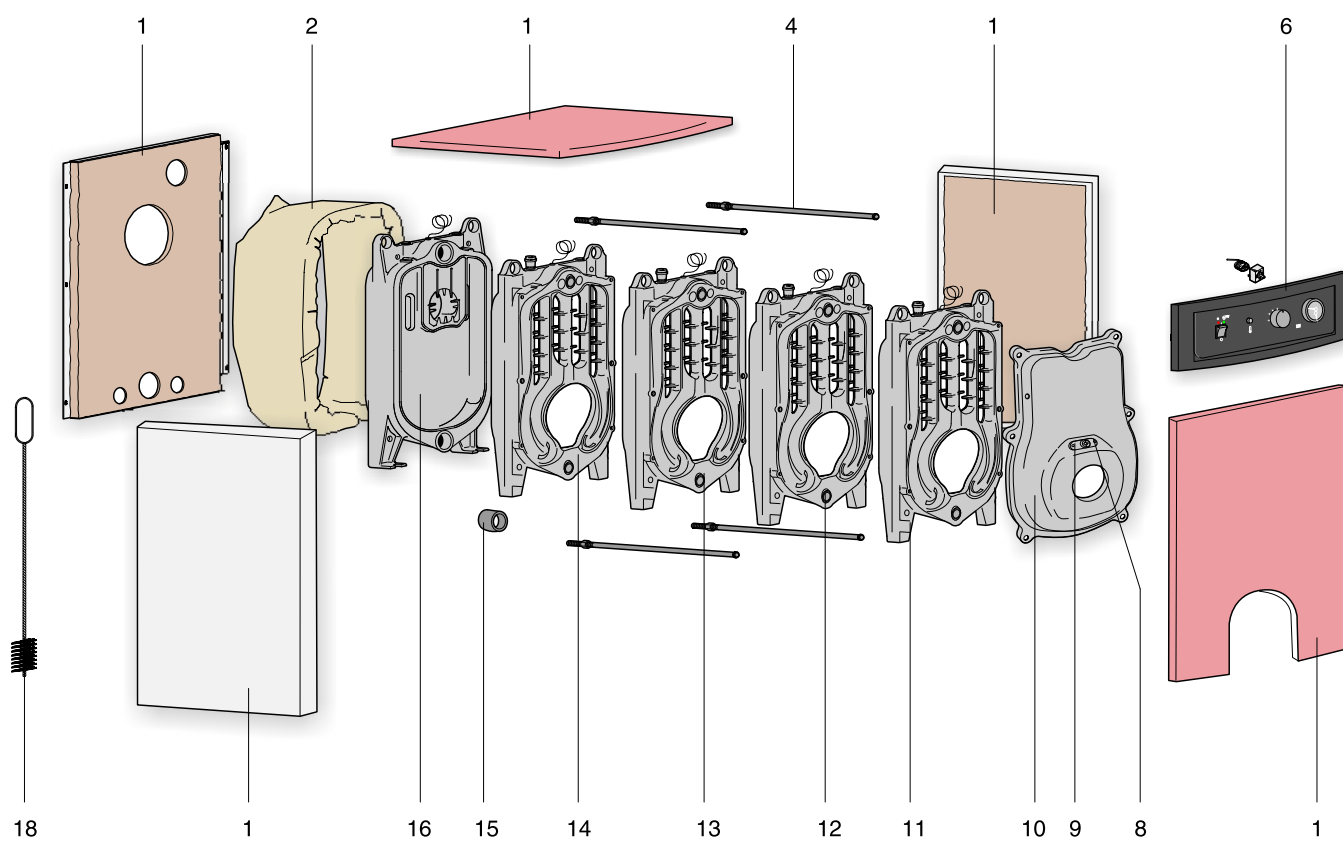

ES EXPLOSIÓN CALDERA LIDIA

FR VUE ÉCLATÉE CHAUDIÈRE LIDIA

IT ESPLOSO CALDAIA LIDIA

GB EXPLODED BOILER LIDIA

DE EXPLOSION KESSEL LIDIA

PT EXPLOÇÃO CALDEIRA LIDIA

ROCA