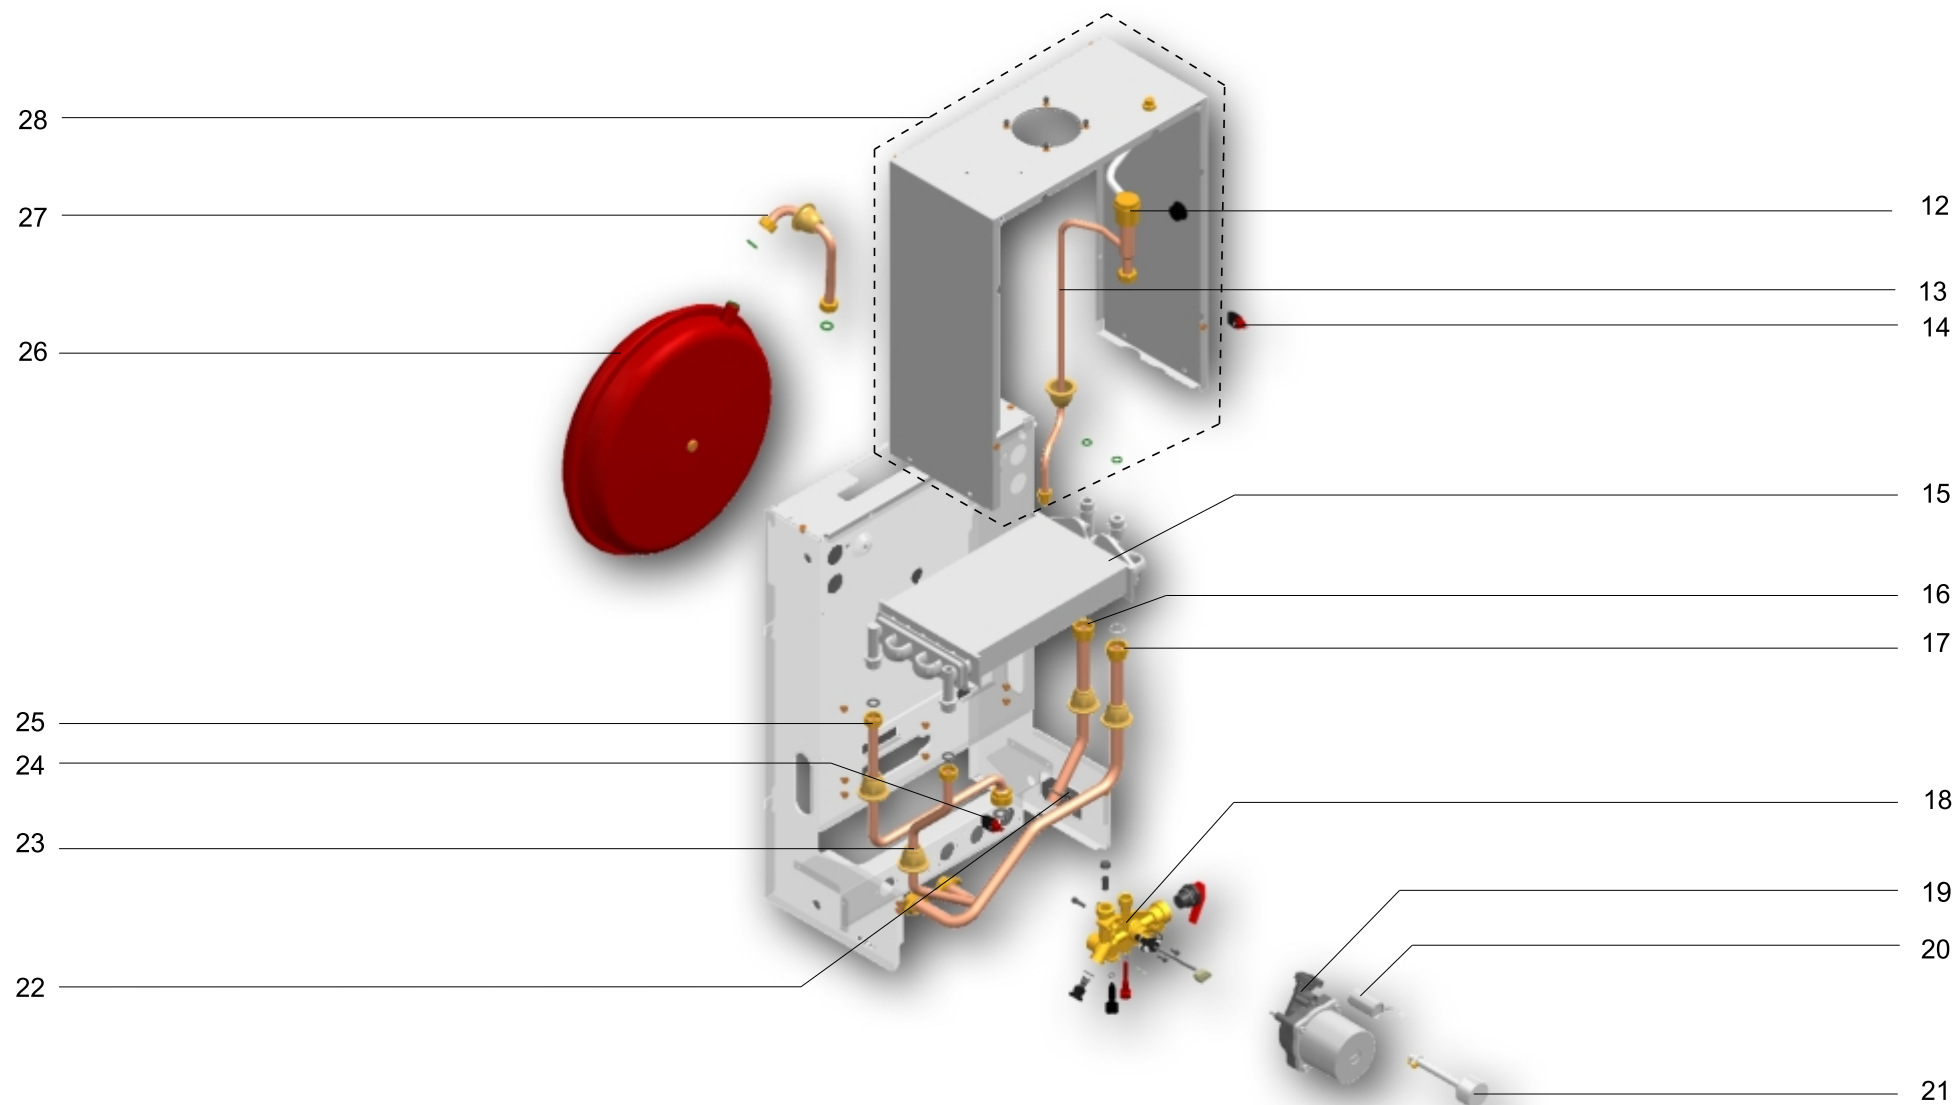

DE EXPLOSION HALTERUNG +  
KESSELMÄNTEL HEIZKESSEL  
VICTORIA 20/20F

PT EXPLOÇÃO SUPORTE + ENVOLVENTE  
CALDEIRA VICTORIA 20/20F

ROCA

ES EXPLOSIÓN HIDRÁULICA  
CALDERA VICTORIA 20/20F

FR VUE ÉCLATÉE HYDRAULIQUE  
CHAUDIÈRES VICTORIA 20/20F

IT ESPLOSO IDRAULICO  
CALDAIA VICTORIA 20/20F

GB HYDRAULIC BLOW-UP BOILER  
VICTORIA 20/20F

DE EXPLOSION HYDRAULIK  
HEIZKESSEL VICTORIA 20/20F

PT EXPLOÇÃO HIDRÁULICA  
CALDEIRA VICTORIA 20/20F

# ROCA

ES EXPLOSIÓN GAS + COMBUSTIÓN  
CALDERA VICTORIA 20/20F

FR VUE ÉCLATÉE GAZ + COMBUSTION  
CHAUDIÈRE VICTORIA 20/20F

IT ESPLOSO GAS + COMBUSTIONE  
CALDAIA VICTORIA 20/20F

GB GAS + COMBUSTION BLOW-UP,  
BOILER VICTORIA 20/20F