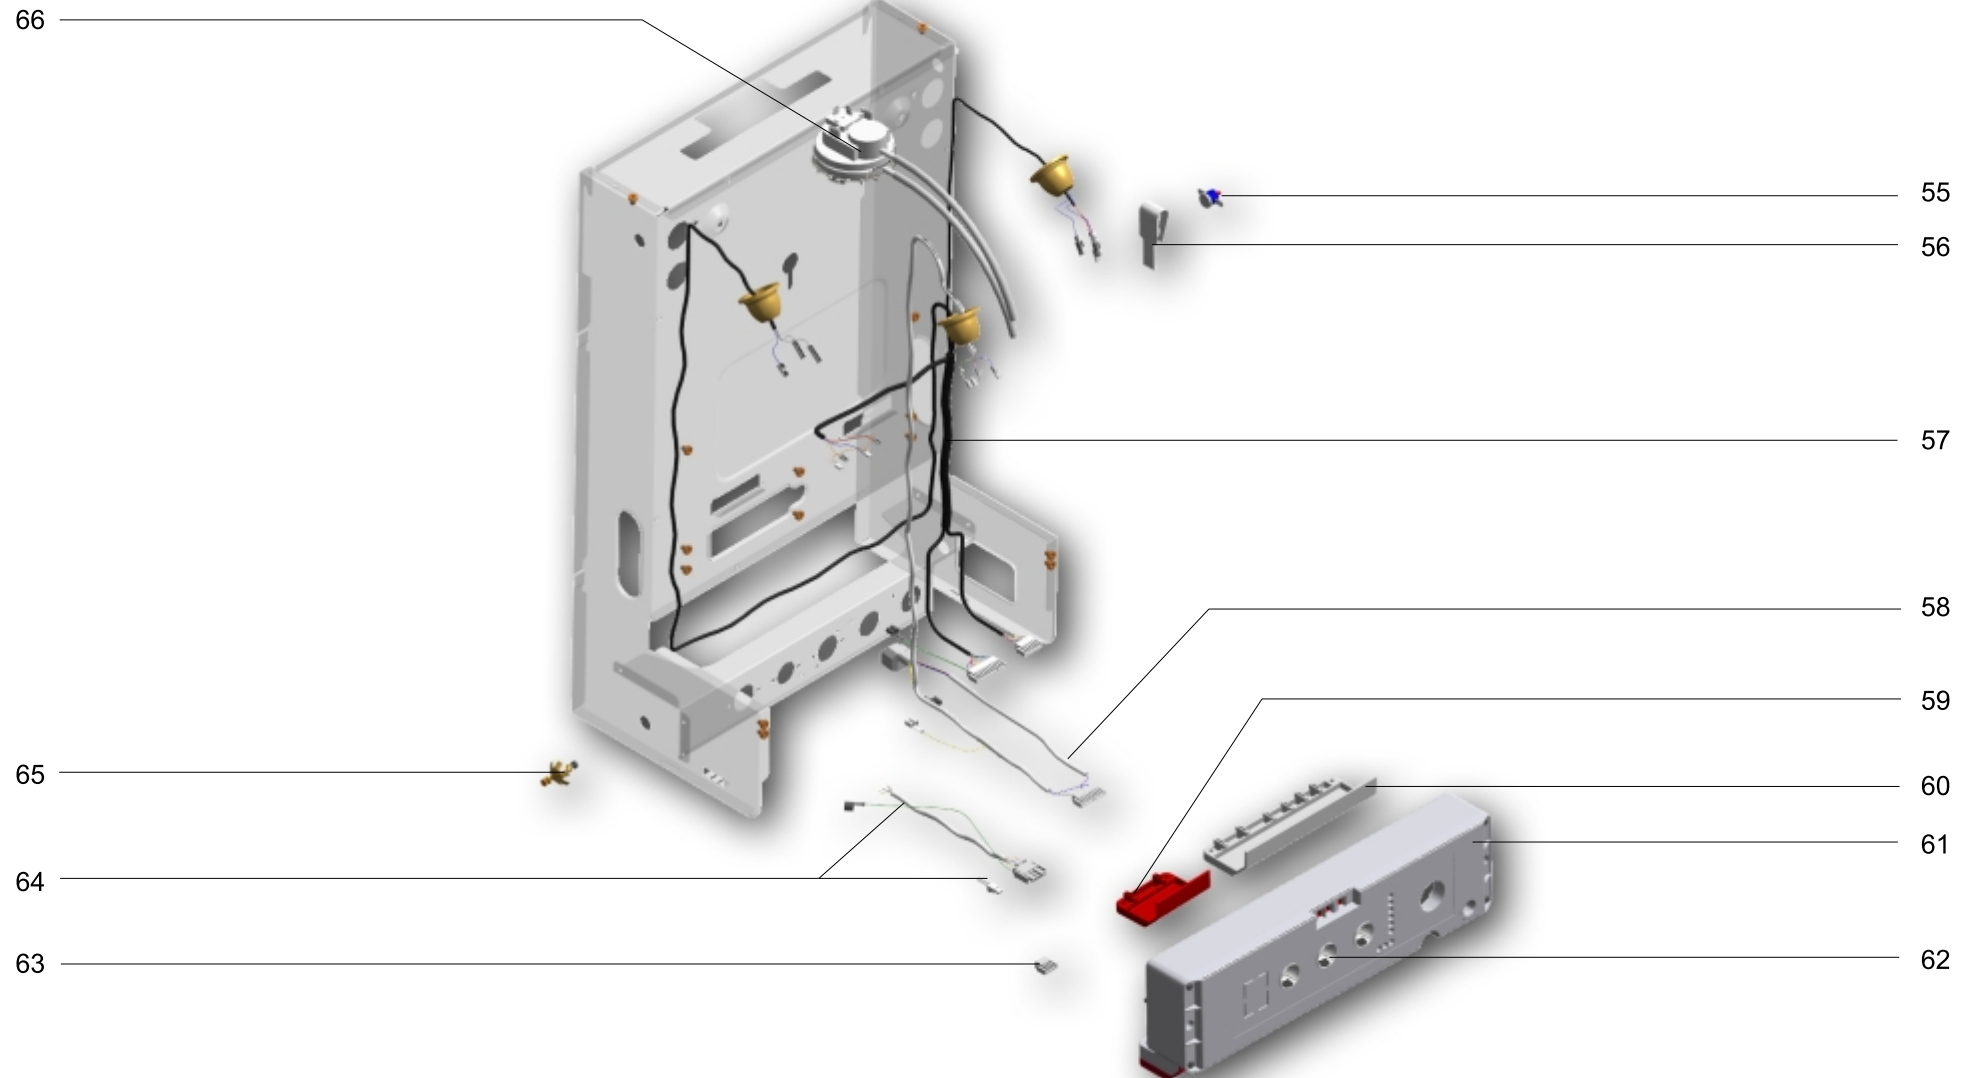

ES EXPLOSIÓN ELÉCTRICA + ELECTRÓNICA
CALDERA VICTORIA 20/20F

FR VUE ÉCLATÉE ÉLECTRIQUE +
ÉLECTRONIQUE CHAUDIÈRE
VICTORIA 20/20F

IT ESPLOSO ELETTRICO + ELETTRONICO
CALDAIA VICTORIA 20/20F

GB ELECTRIC + ELECTRONIC BLOW-UP,
BOILER VICTORIA 20/20F

DE EXPLOSION ELEKTRIK + ELEKTRONIK
HEIZKESSEL VICTORIA 20/20F

PT EXPLOÇÃO ELÉCTRICA + ELECTRÓNICA
CALDEIRA VICTORIA 20/20F

ROCA