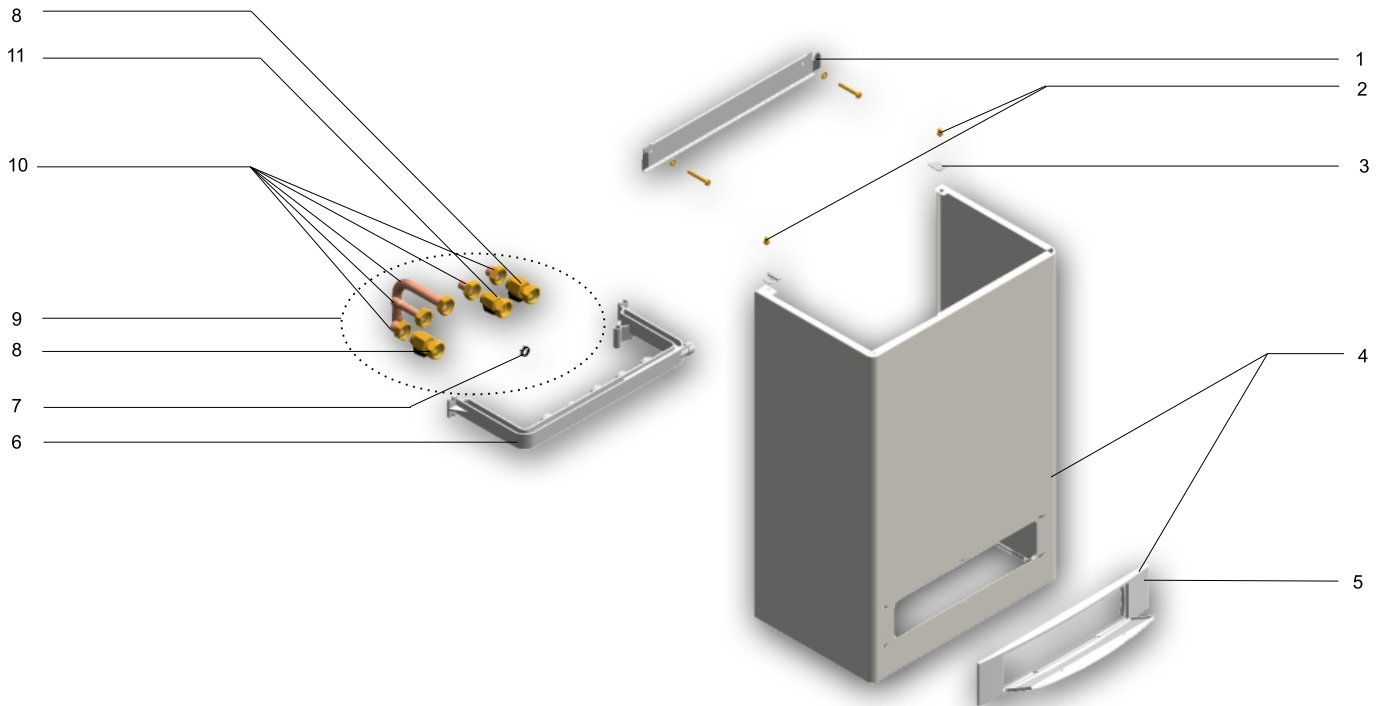

ES EXPLOSIÓN SOPORTE + ENVOLVENTE  
CALDERA VICTORIA 20/20F

FR VUE ÉCLATÉE SUPPORT + ENVELOPPES  
CHAUDIÈRE VICTORIA 20/20F

IT ESPLOSO SUPPORTO + MANTELLO  
CALDAIA VICTORIA 20/20F

GB HOLDER + CASINGS BLOW-UP  
BOILER VICTORIA 20/20F

DE EXPLOSION HALTERUNG +  
KESSELMÄNTEL HEIZKESSEL  
VICTORIA 20/20F

PT EXPLOÇÃO SUPORTE + ENVOLVENTE  
CALDEIRA VICTORIA 20/20F

ROCA

ES EXPLOSIÓN HIDRÁULICA  
CALDERA VICTORIA 20/20F

FR VUE ÉCLATÉE HYDRAULIQUE  
CHAUDIÈRES VICTORIA 20/20F