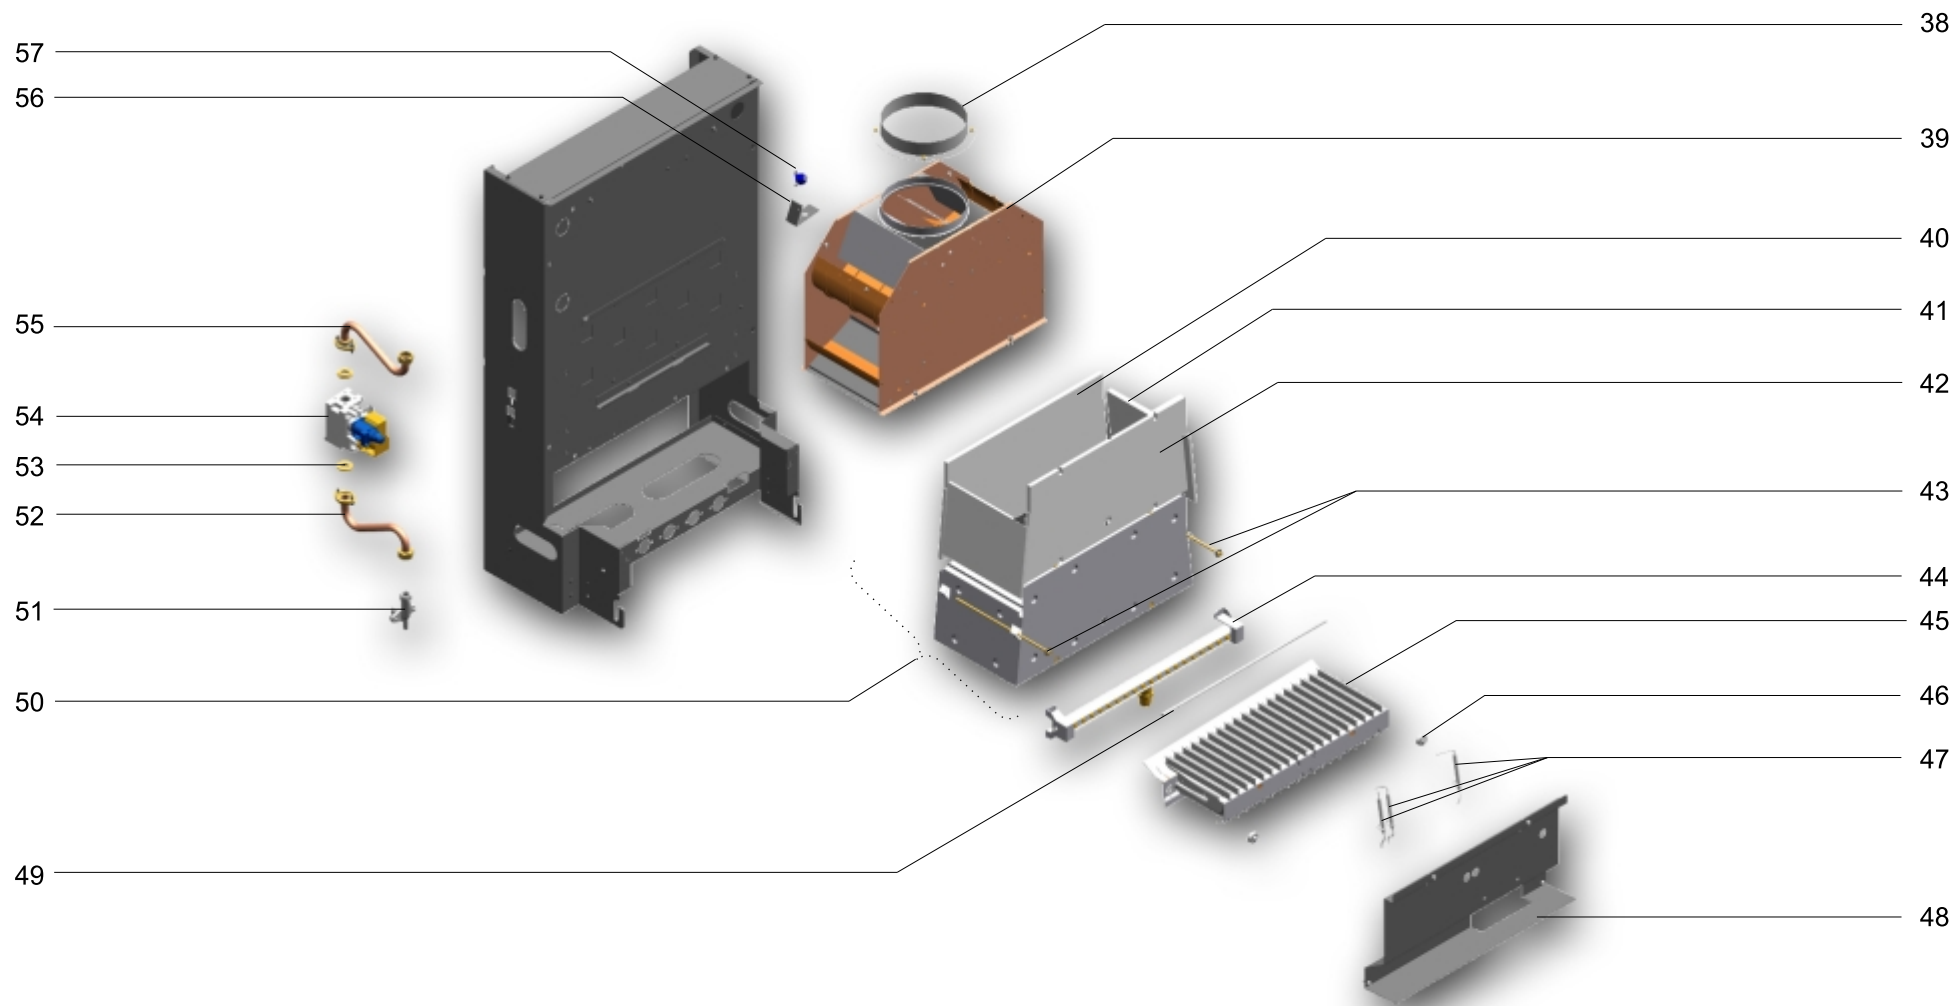

FR VUE ÉCLATÉE GAZ + COMBUSTION
CHAUDIÈRE LAURA 30/30

IT ESPLOSO GAS + COMBUSTIONE
CALDAIA LAURA 30/30

GB GAS + COMBUSTION BLOW-UP,
BOILER LAURA 30/30

DE EXPLOSION GAS + VERBRENNUNG
HEIZKESSEL LAURA 30/30

PT EXPLOSAO GAS + COMBUSTAO
CALDEIRA LAURA 30/30

ROCA

ES EXPLOSIÓN ELÉCTRICA + ELECTRÓNICA
CALDERA LAURA 30/30

FR VUE ÉCLATÉE ÉLECTRIQUE +
ÉLECTRONIQUE CHAUDIÈRE
LAURA 30/30

IT ESPLOSO ELETTRICO + ELETTRONICO
CALDAIA LAURA 30/30