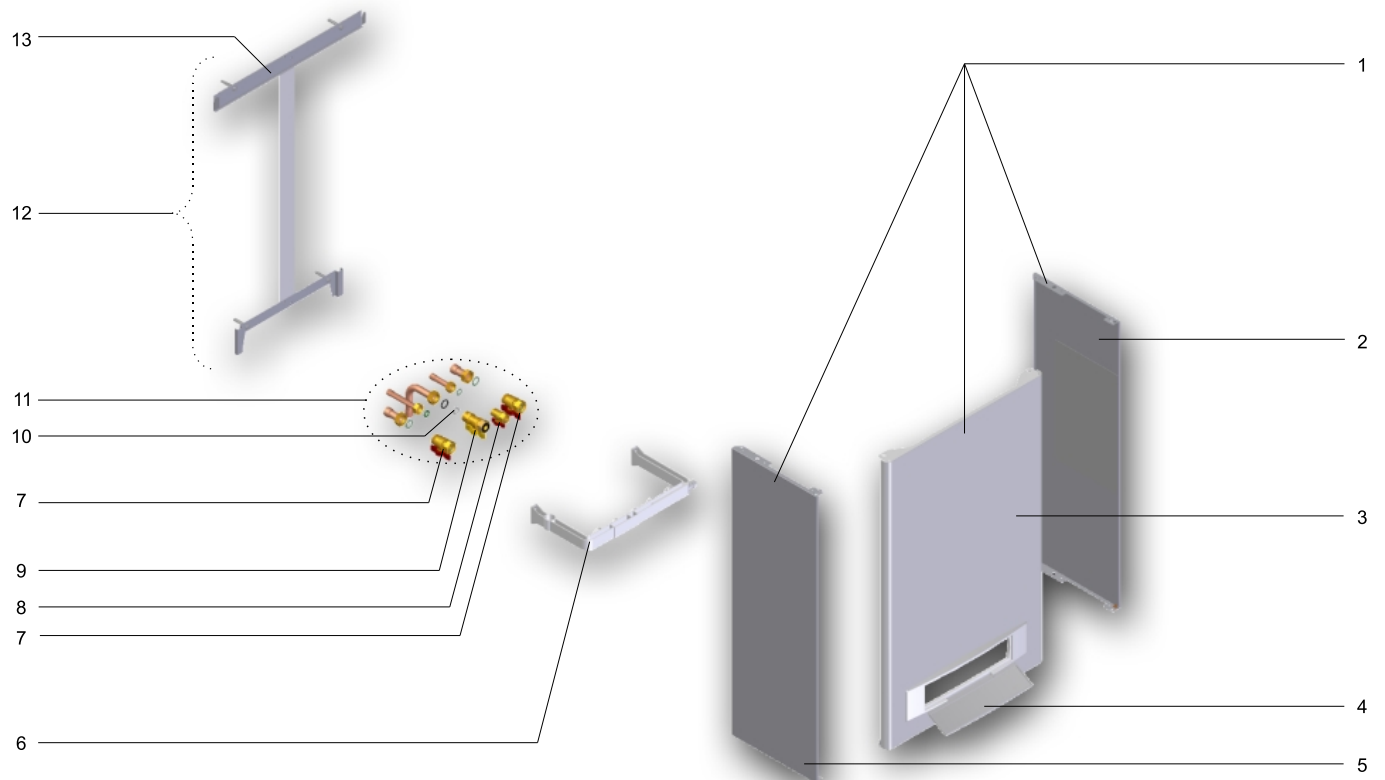

ES EXPLOSIÓN SOPORTE + ENVOLVENTE
CALDERA LAURA 30/30

FR VUE ÉCLATÉE SUPPORT + ENVELOPPES
CHAUDIÈRE LAURA 30/30

IT ESPLOSO SUPPORTO + MANTELLO
CALDAIA LAURA 30/30

GB HOLDER + CASINGS BLOW-UP
BOILER LAURA 30/30

DE EXPLOSION HALTERUNG +
KESSELMÄNTEL HEIZKESSEL
LAURA 30/30

PT EXPLOÇÃO SUPORTE + ENVOLVENTE
CALDEIRA LAURA 30/30

ROCA

ES EXPLOSIÓN HIDRÁULICA
CALDERA LAURA 30/30

FR VUE ÉCLATÉE HYDRAULIQUE
CHAUDIÈRES LAURA 30/30

IT ESPLOSO IDRAULICO
CALDAIA LAURA 30/30

GB HYDRAULIC BLOW-UP
BOILER LAURA 30/30

DE EXPLOSION HYDRAULIK
HEIZKESSEL LAURA 30/30

PT EXPLOÇÃO HIDRÁULICA
CALDEIRA LAURA 30/30

ROCA

ES EXPLOSIÓN GAS + COMBUSTIÓN
CALDERA LAURA 30/30