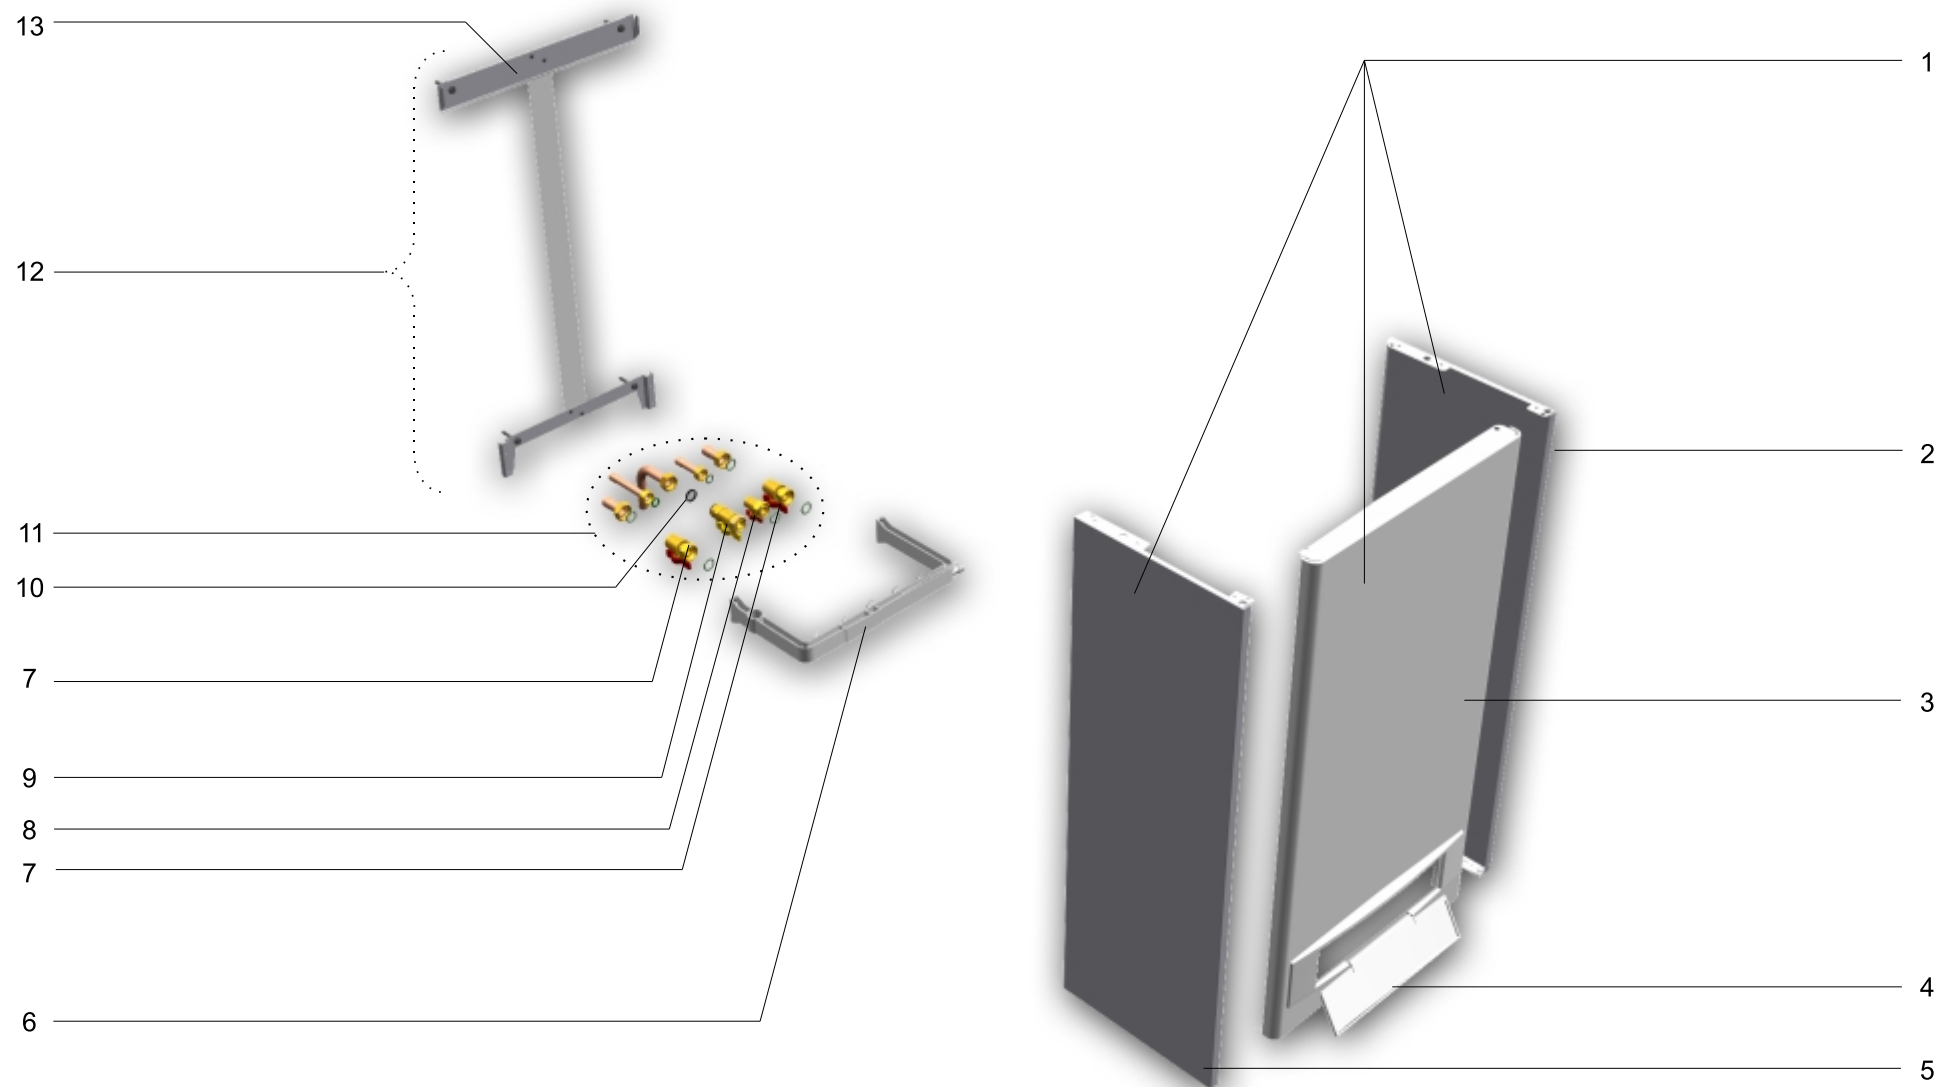

ES EXPLOSIÓN SOPORTE + ENVOLVENTE  
CALDERA LAURA 20/20F

FR VUE ÉCLATÉE SUPPORT + ENVELOPPES  
CHAUDIÈRE LAURA 20/20F

IT ESPLOSO SUPPORTO + MANTELLO  
CALDAIA LAURA 20/20F

GB HOLDER + CASINGS BLOW-UP  
BOILER LAURA 20/20F

# ROCA

ES EXPLOSIÓN HIDRÁULICA  
CALDERA LAURA 20/20F

FR VUE ÉCLATÉE HYDRAULIQUE  
CHAUDIÈRES LAURA 20/20F

IT ESPLOSO IDRAULICO  
CALDAIA LAURA 20/20F

GB HYDRAULIC BLOW-UP  
BOILER LAURA 20/20F

DE EXPLOSION HYDRAULIK  
HEIZKESSEL LAURA 20/20F