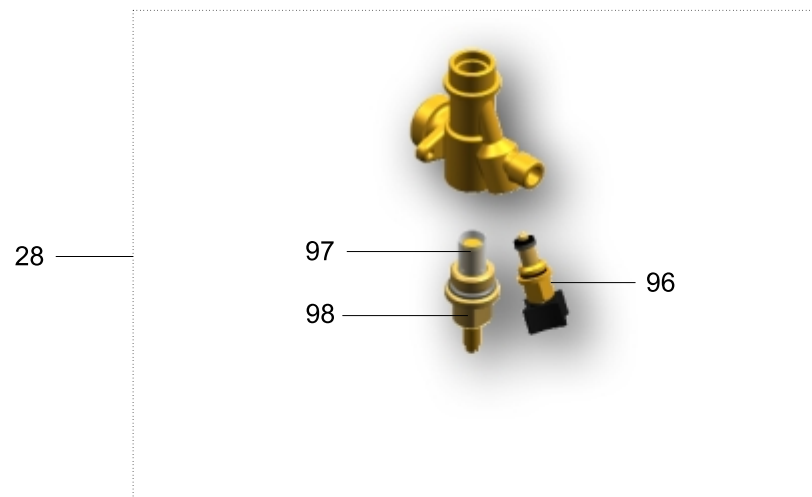

ES EXPLOSIÓN GRIFERÍA
A.C.S. Y CALEFACCIÓN

FR VUE ÉCLATÉE SYSTÈME DE
SOUPAPES EAU CHAUDE SANITAIRE
ET CHAUFFAGE

IT ESPLOSO VALVOLE
A.C.S. E RISCALDAMENTO

GB DOMESTIC HOT WATER AND
HEATING VALVE BLOW-UP

DE EXPLOSION VENTILARMATUREN
HEIßWASSER UND HEIZUNG

PT EXPLOÇÃO VALVULAS
ÁGUA QUENTE SANITÁRIA E AQUECIMENTO

ROCA