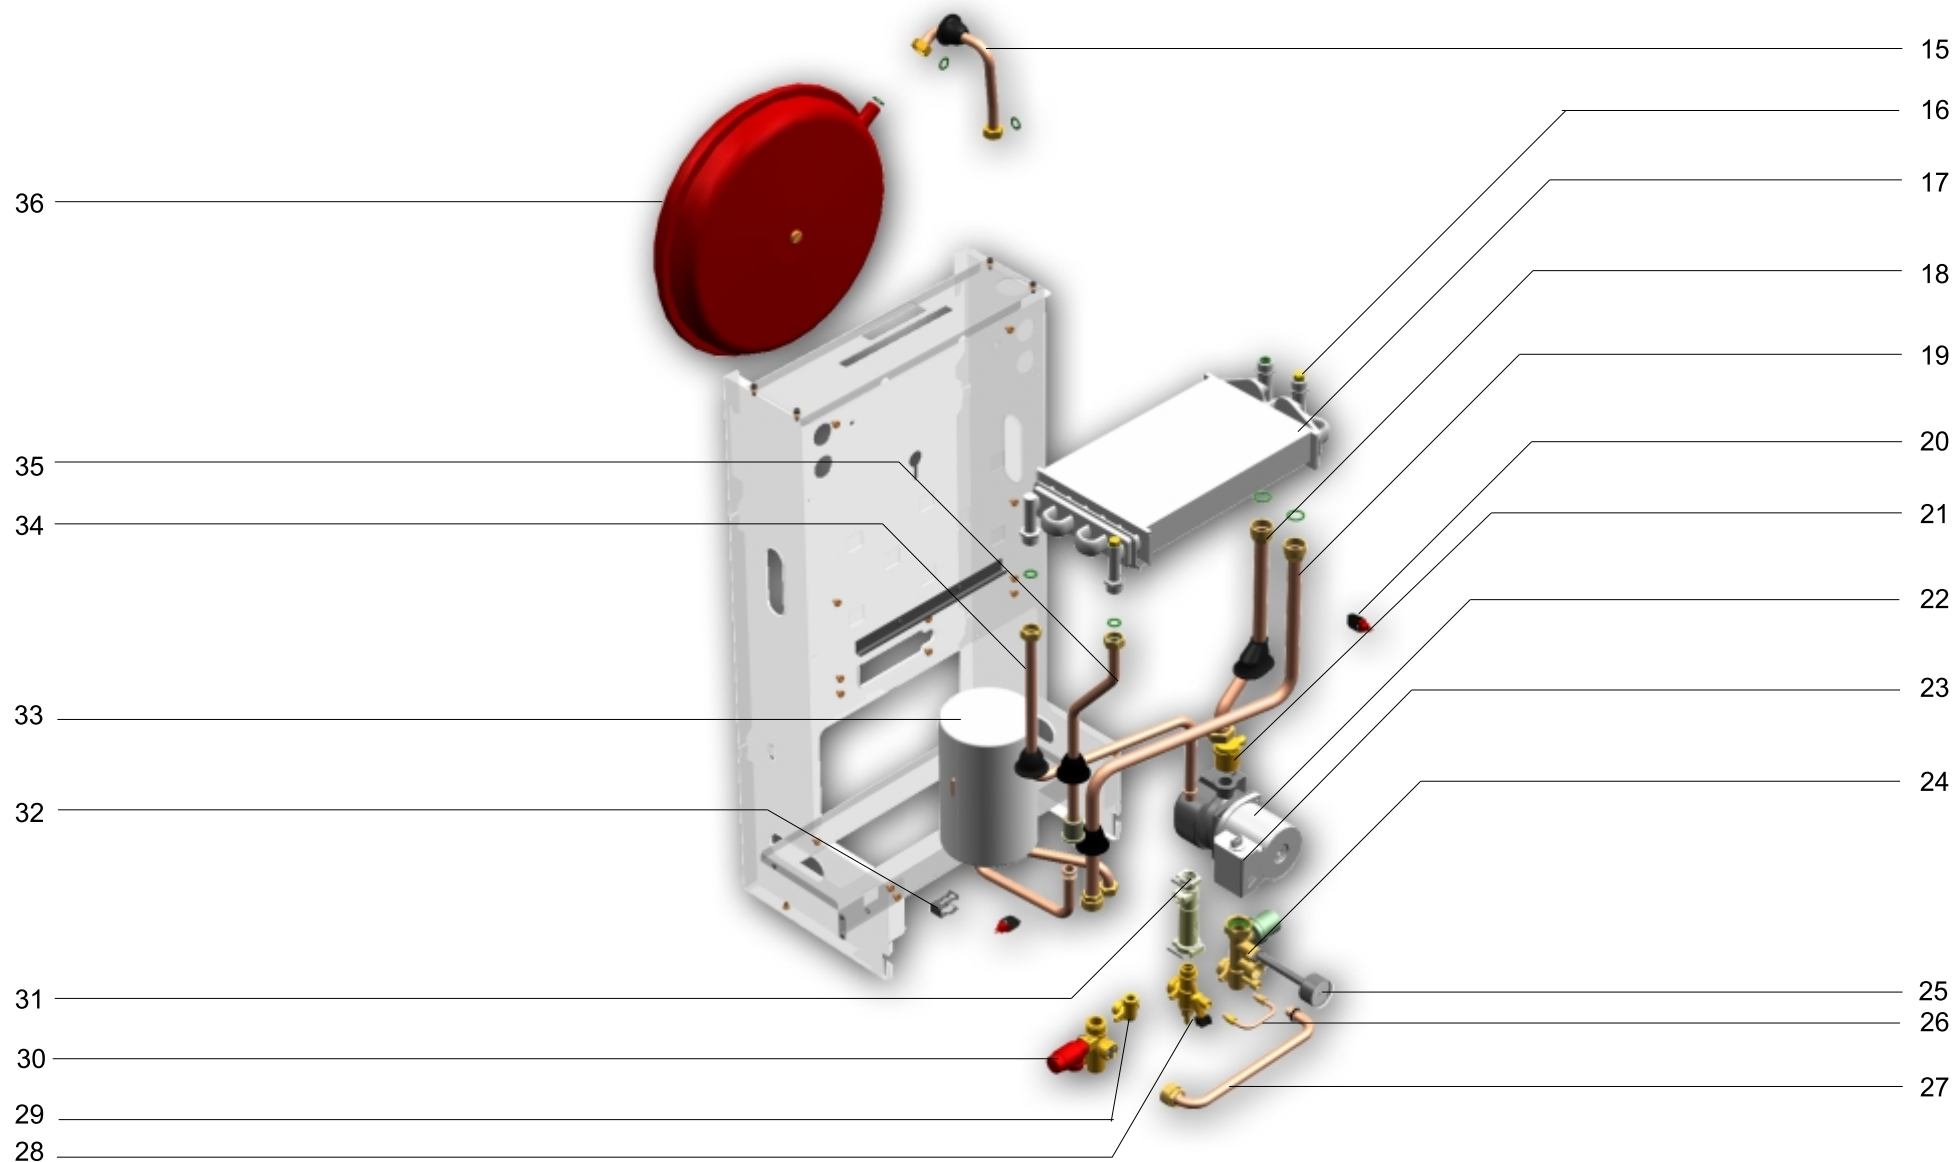

# ROCA

ES EXPLOSIÓN HIDRÁULICA  
CALDERA LAURA 20/20F

FR VUE ÉCLATÉE HYDRAULIQUE  
CHAUDIÈRES LAURA 20/20F

IT ESPLOSO IDRAULICO  
CALDAIA LAURA 20/20F

GB HYDRAULIC BLOW-UP  
BOILER LAURA 20/20F

DE EXPLOSION HYDRAULIK  
HEIZKESSEL LAURA 20/20F

PT EXPLOÇÃO HIDRÁULICA  
CALDEIRA LAURA 20/20F

# ROCA

ES EXPLOSIÓN GAS + COMBUSTIÓN  
CALDERA LAURA 20/20F

FR VUE ÉCLATÉE GAZ + COMBUSTION  
CHAUDIÈRE LAURA 20/20F

IT ESPLOSO GAS + COMBUSTIONE  
CALDAIA LAURA 20/20F

GB GAS + COMBUSTION BLOW-UP,  
BOILER LAURA 20/20F