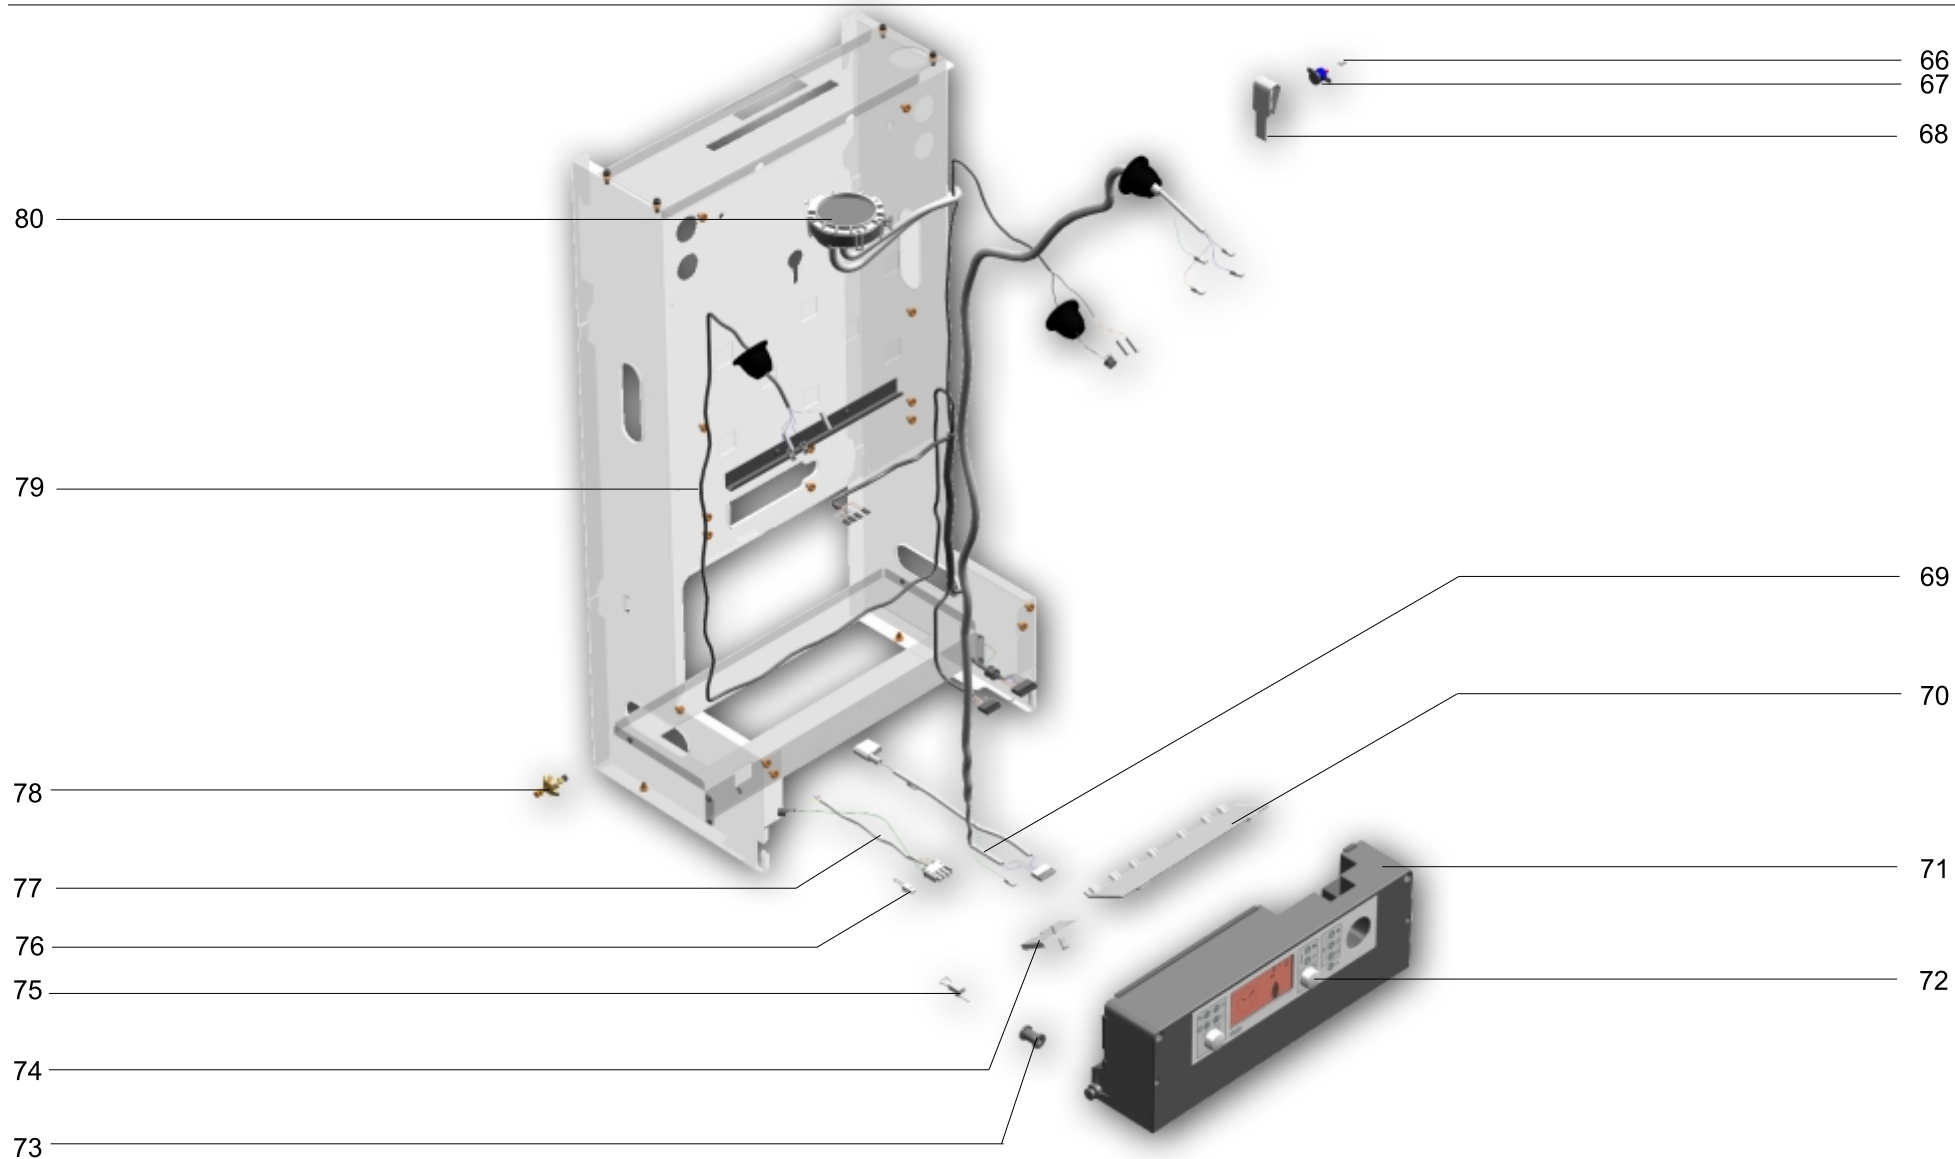

ES EXPLOSIÓN ELÉCTRICA + ELECTRÓNICA
CALDERA LAURA 20/20F

FR VUE ÉCLATÉE ÉLECTRIQUE +
ÉLECTRONIQUE CHAUDIÈRE
LAURA 20/20F

IT ESPLOSO ELETTRICO + ELETTRONICO
CALDAIA LAURA 20/20F

GB ELECTRIC + ELECTRONIC BLOW-UP,
BOILER LAURA 20/20F

DE EXPLOSION ELEKTRIK + ELEKTRONIK
HEIZKESSEL LAURA 20/20F

PT EXPLOÇÃO ELÉCTRICA + ELECTRÓNICA
CALDEIRA LAURA 20/20F

ROCA