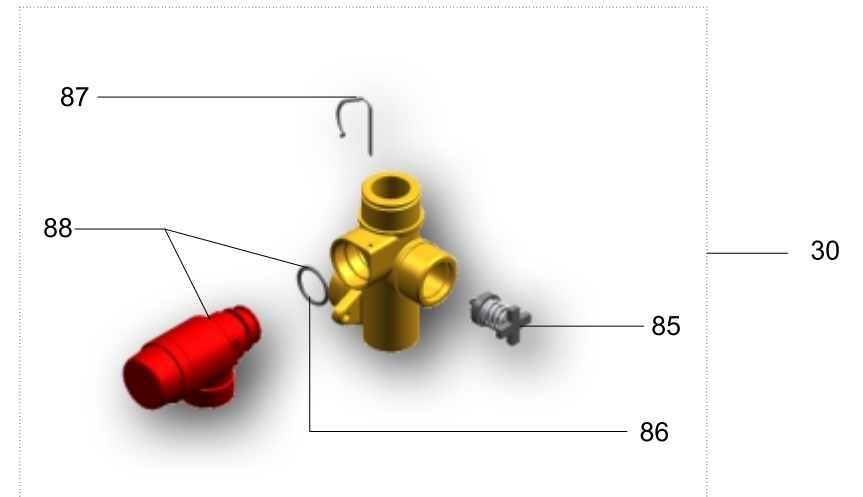

ES EXPLOSIÓN GRIFERÍA
A.C.S. Y CALEFACCIÓN

FR VUE ÉCLATÉE SYSTÈME DE
SOUPAPES EAU CHAUDE SANITAIRE
ET CHAUFFAGE

IT ESPLOSO VALVOLE
A.C.S. E RISCALDAMENTO

GB DOMESTIC HOT WATER AND
HEATING VALVE BLOW-UP

DE EXPLOSION VENTILARMATUREN
HEIßWASSER UND HEIZUNG

PT EXPLOÇÃO VALVULAS
ÁGUA QUENTE SANITÁRIA E AQUECIMENTO

ROCA