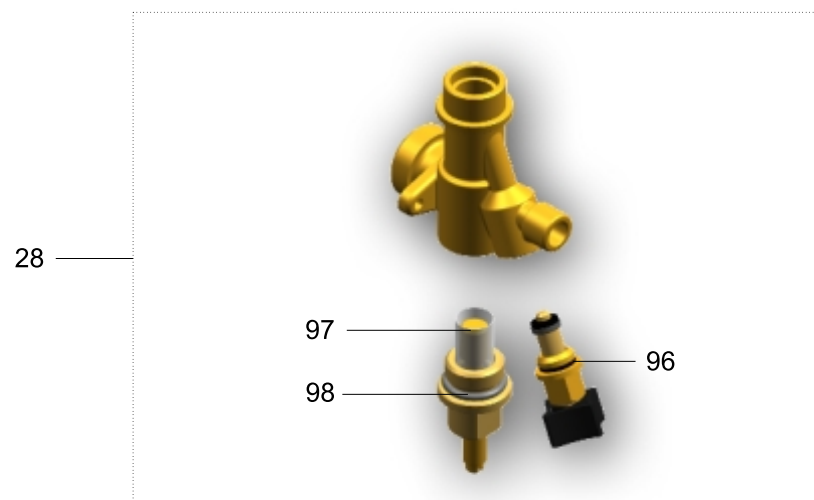

ES EXPLOSIÓN GRIFERÍA
A.C.S. Y CALEFACCIÓN

FR VUE ÉCLATÉE SYSTÈME DE
SOUPAPES EAU CHAUDE SANITAIRE
ET CHAUFFAGE

IT ESPLOSO VALVOLE
A.C.S. E RISCALDAMENTO

GB DOMESTIC HOT WATER AND
HEATING VALVE BLOW-UP

DE EXPLOSION VENTILARMATUREN
HEIßWASSER UND HEIZUNG

PT EXPLOÇÃO VALVULAS
ÁGUA QUENTE SANITÁRIA E AQUECIMENTO

ROCA