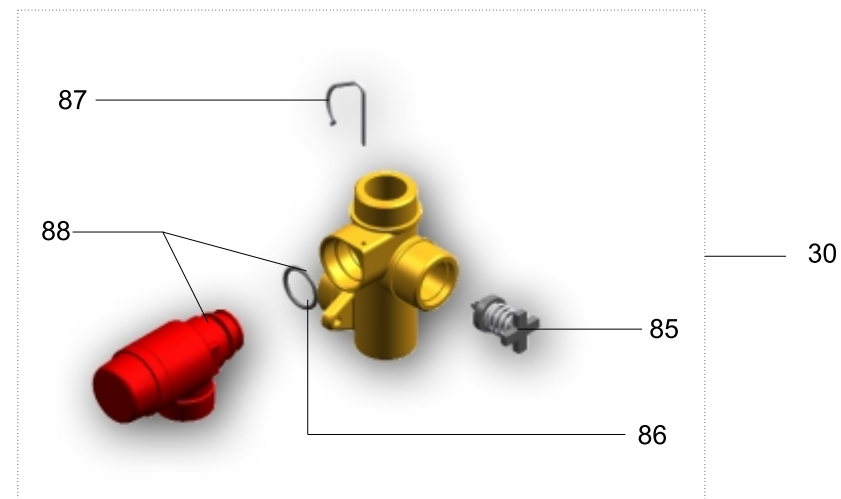

ES EXPLOSIÓN GRIFERÍA
A.C.S. Y CALEFACCIÓN

FR VUE ÉCLATÉE SYSTÈME DE
SOUPAPES EAU CHAUDE SANITAIRE
ET CHAUFFAGE

IT ESPLOSO VALVOLE
A.C.S. E RISCALDAMENTO

GB DOMESTIC HOT WATER AND
HEATING VALVE BLOW-UP

DE EXPLOSION VENTILARMATUREN
HEIßWASSER UND HEIZUNG

PT EXPLOÇÃO VALVULAS
ÁGUA QUENTE SANITÁRIA E AQUECIMENTO

ROCA