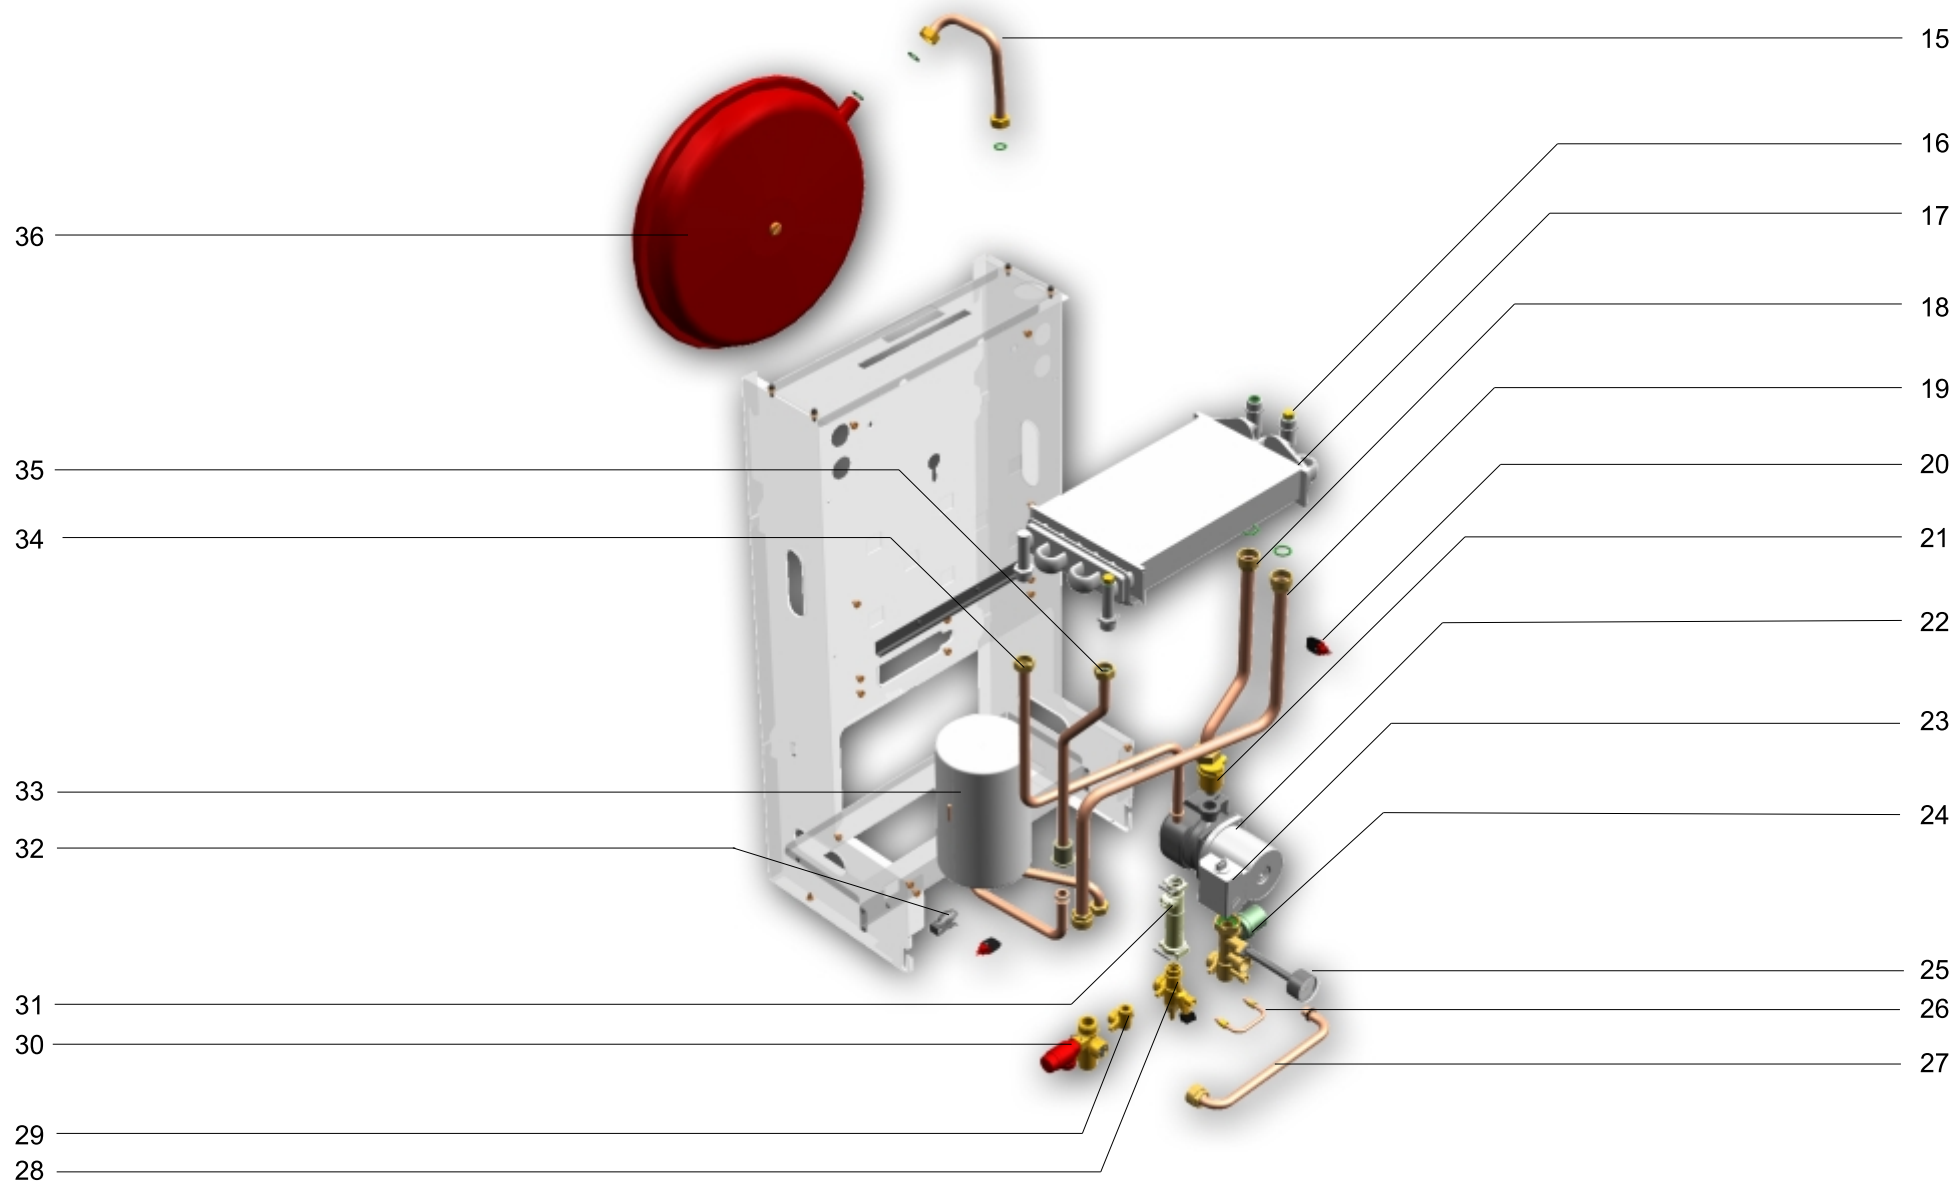

DE EXPLOSION HALTERUNG +
KESSELMÄNTEL HEIZKESSEL
LAURA 20/20

PT EXPLOÇÃO SUPORTE + ENVOLVENTE
CALDEIRA LAURA 20/20

ROCA

ES EXPLOSIÓN HIDRÁULICA
CALDERA LAURA 20/20

FR VUE ÉCLATÉE HYDRAULIQUE
CHAUDIÈRES LAURA 20/20

IT ESPLOSO IDRAULICO
CALDAIA LAURA 20/20

GB HYDRAULIC BLOW-UP
BOILER LAURA 20/20

DE EXPLOSION HYDRAULIK
HEIZKESSEL LAURA 20/20

PT EXPLOÇÃO HIDRÁULICA
CALDEIRA LAURA 20/20

ROCA

ES EXPLOSIÓN GAS + COMBUSTIÓN
CALDERA LAURA 20/20