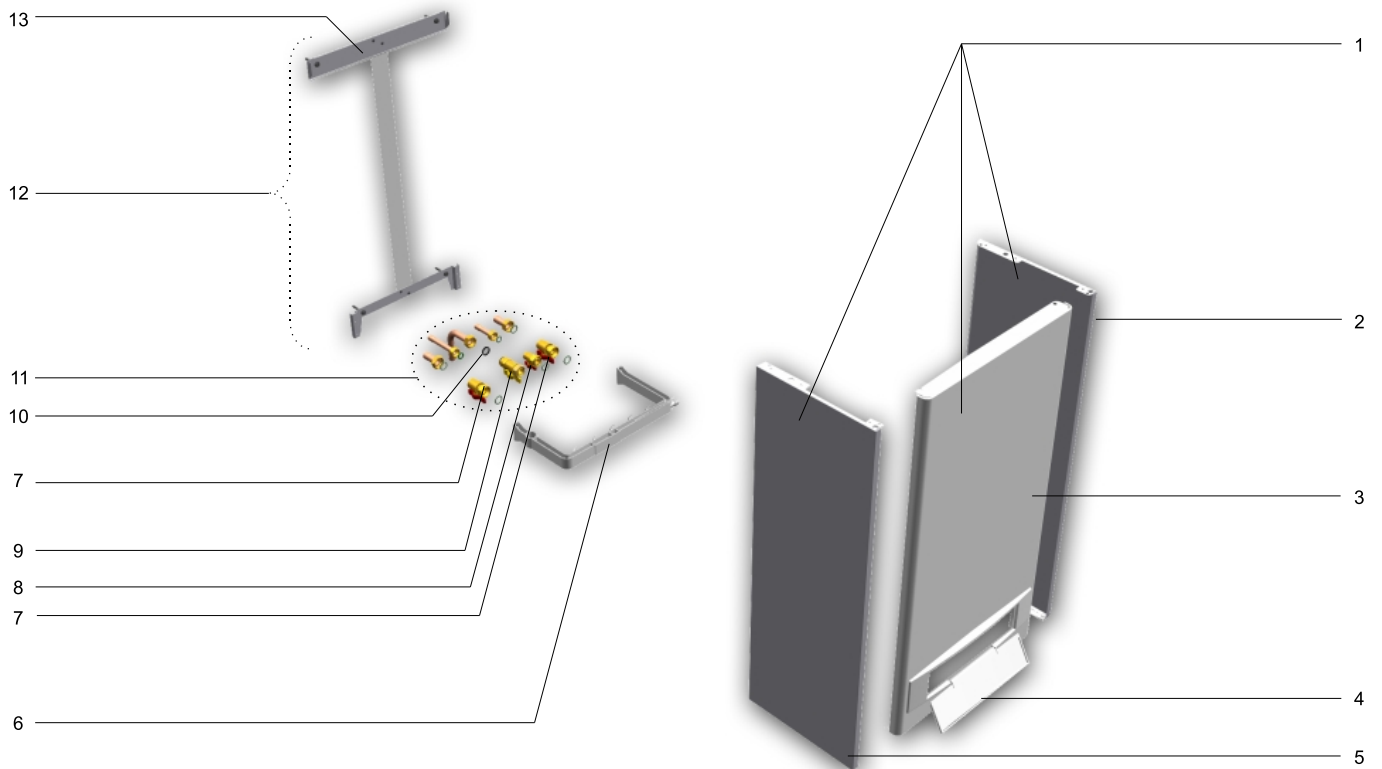

ES EXPLOSIÓN SOPORTE + ENVOLVENTE
CALDERA LAURA 20/20

FR VUE ÉCLATÉE SUPPORT + ENVELOPPES
CHAUDIÈRE LAURA 20/20

IT ESPLOSO SUPPORTO + MANTELLO
CALDAIA LAURA 20/20

GB HOLDER + CASINGS BLOW-UP
BOILER LAURA 20/20

DE EXPLOSION HALTERUNG +
KESSELMÄNTEL HEIZKESSEL
LAURA 20/20

PT EXPLOÇÃO SUPORTE + ENVOLVENTE
CALDEIRA LAURA 20/20

ROCA

ES EXPLOSIÓN HIDRÁULICA
CALDERA LAURA 20/20

FR VUE ÉCLATÉE HYDRAULIQUE
CHAUDIÈRES LAURA 20/20