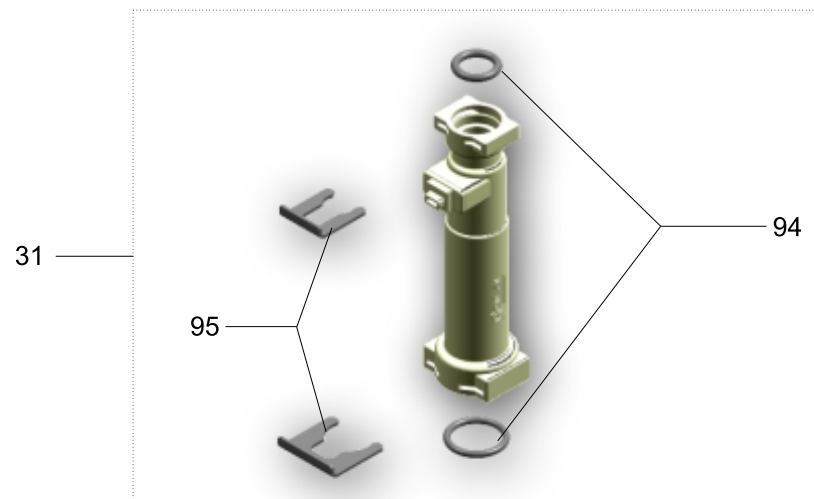

ES EXPLOSIÓN GRIFERÍA
A.C.S. Y CALEFACCIÓN

FR VUE ÉCLATÉE SYSTÈME DE
SOUPAPES EAU CHAUDE SANITAIRE
ET CHAUFFAGE

IT ESPLOSO VALVOLE
A.C.S. E RISCALDAMENTO

GB DOMESTIC HOT WATER AND
HEATING VALVE BLOW-UP

DE EXPLOSION VENTILARMATUREN
HEIßWASSER UND HEIZUNG

PT EXPLOÇÃO VALVULAS
ÁGUA QUENTE SANITÁRIA E AQUECIMENTO

ROCA