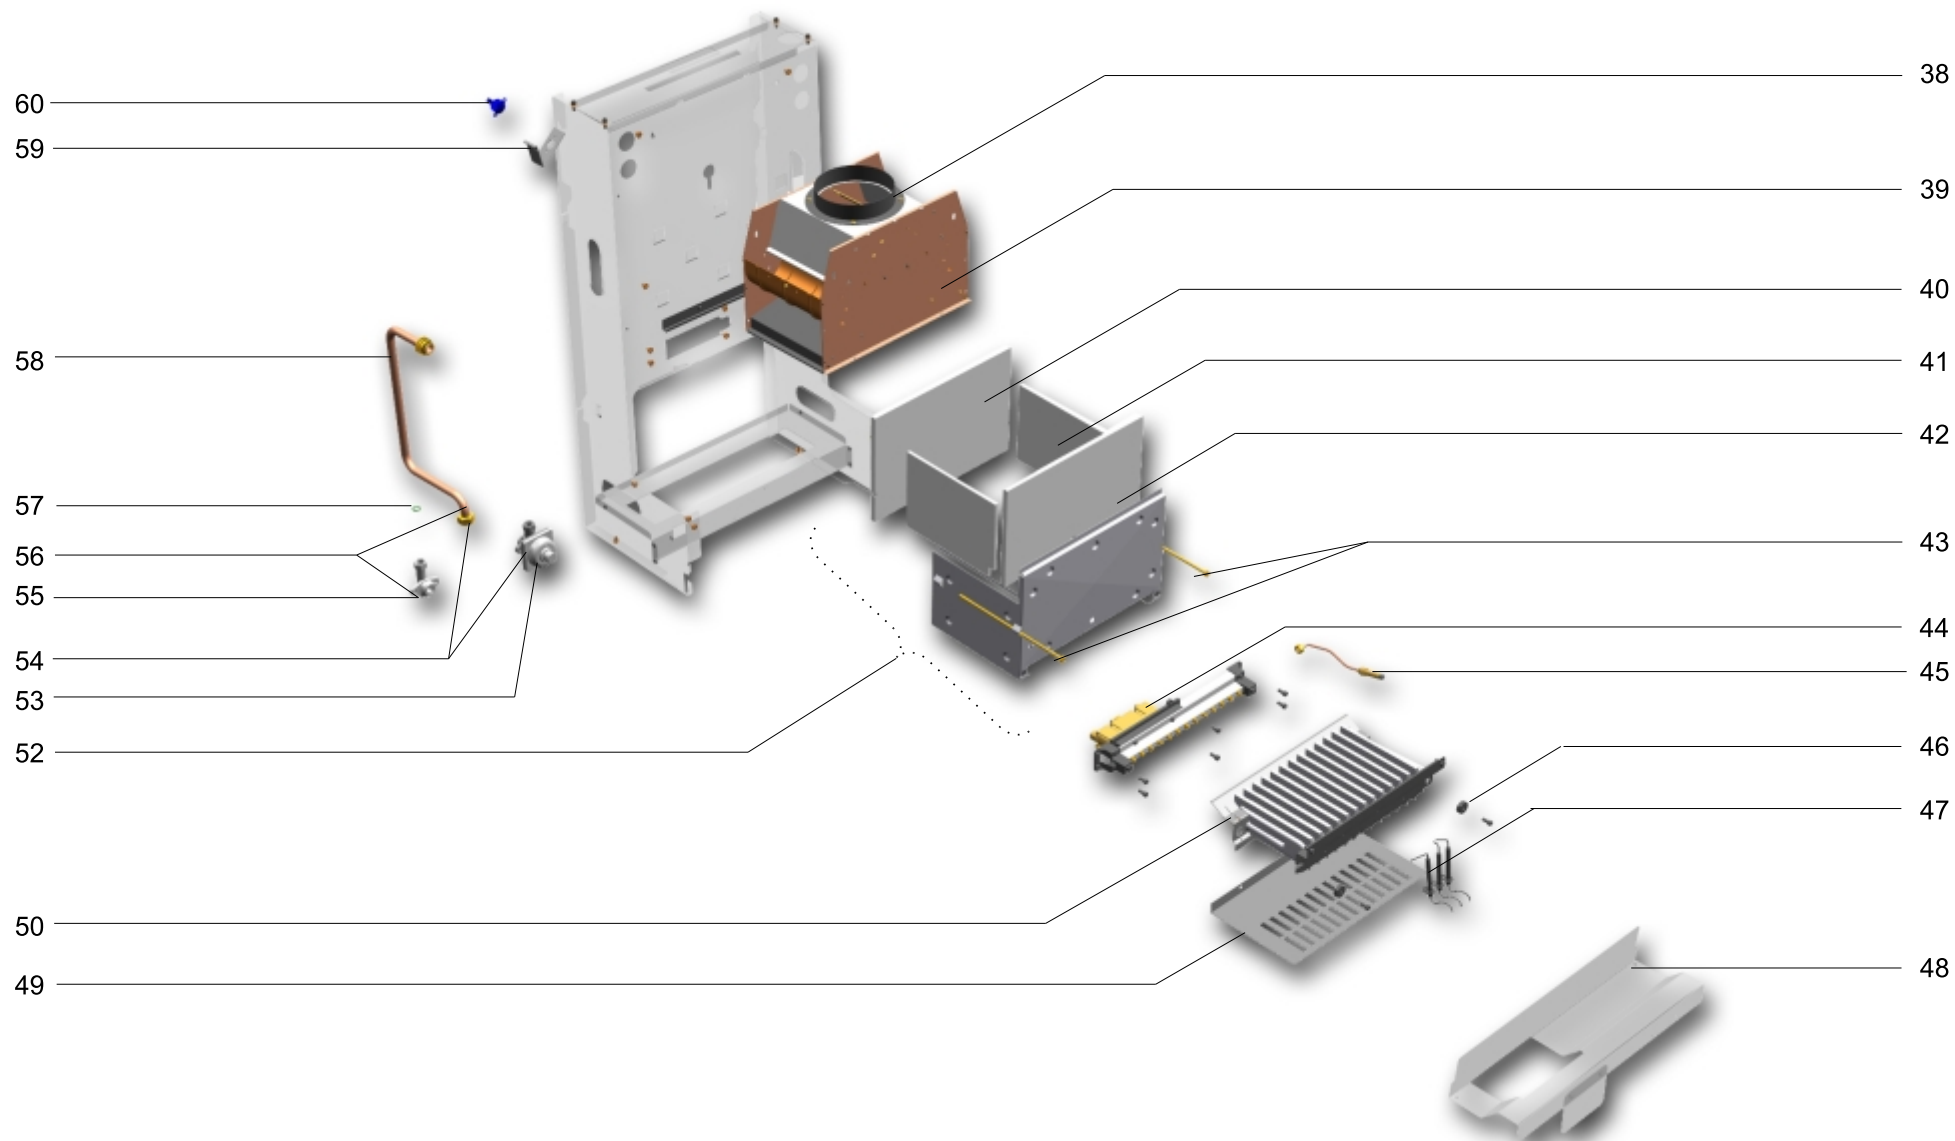

ES EXPLOSIÓN GAS + COMBUSTIÓN
CALDERA LAURA 20/20

FR VUE ÉCLATÉE GAZ + COMBUSTION
CHAUDIÈRE LAURA 20/20

IT ESPLOSO GAS + COMBUSTIONE
CALDAIA LAURA 20/20

GB GAS + COMBUSTION BLOW-UP,
BOILER LAURA 20/20

DE EXPLOSION GAS + VERBRENNUNG
HEIZKESSEL LAURA 20/20

PT EXPLOÇÃO GAS + COMBUSTÃO
CALDEIRA LAURA 20/20

ROCA