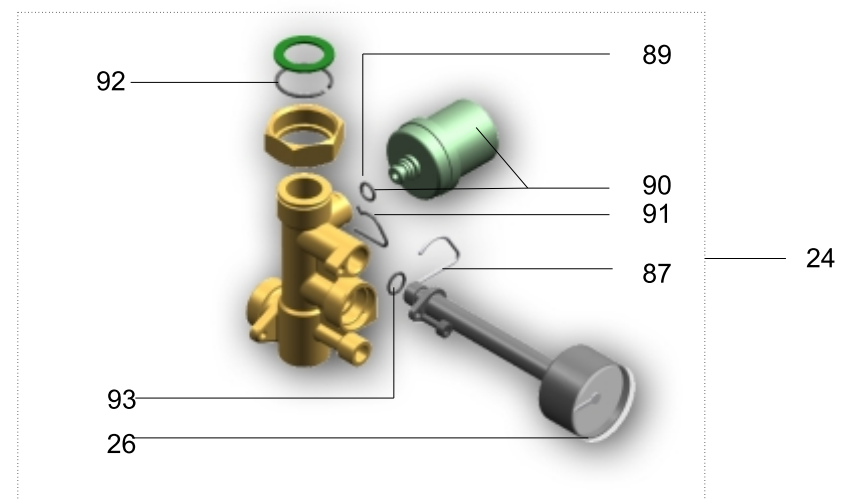

ES EXPLOSIÓN GRIFERÍA
A.C.S. Y CALEFACCIÓN

FR VUE ÉCLATÉE SYSTÈME DE
SOUPAPES EAU CHAUDE SANITAIRE
ET CHAUFFAGE

IT ESPLOSO VALVOLE
A.C.S. E RISCALDAMENTO

GB DOMESTIC HOT WATER AND
HEATING VALVE BLOW-UP

DE EXPLOSION VENTILARMATUREN
HEIßWASSER UND HEIZUNG

PT EXPLOÇÃO VALVULAS
ÁGUA QUENTE SANITÁRIA E AQUECIMENTO

ROCA