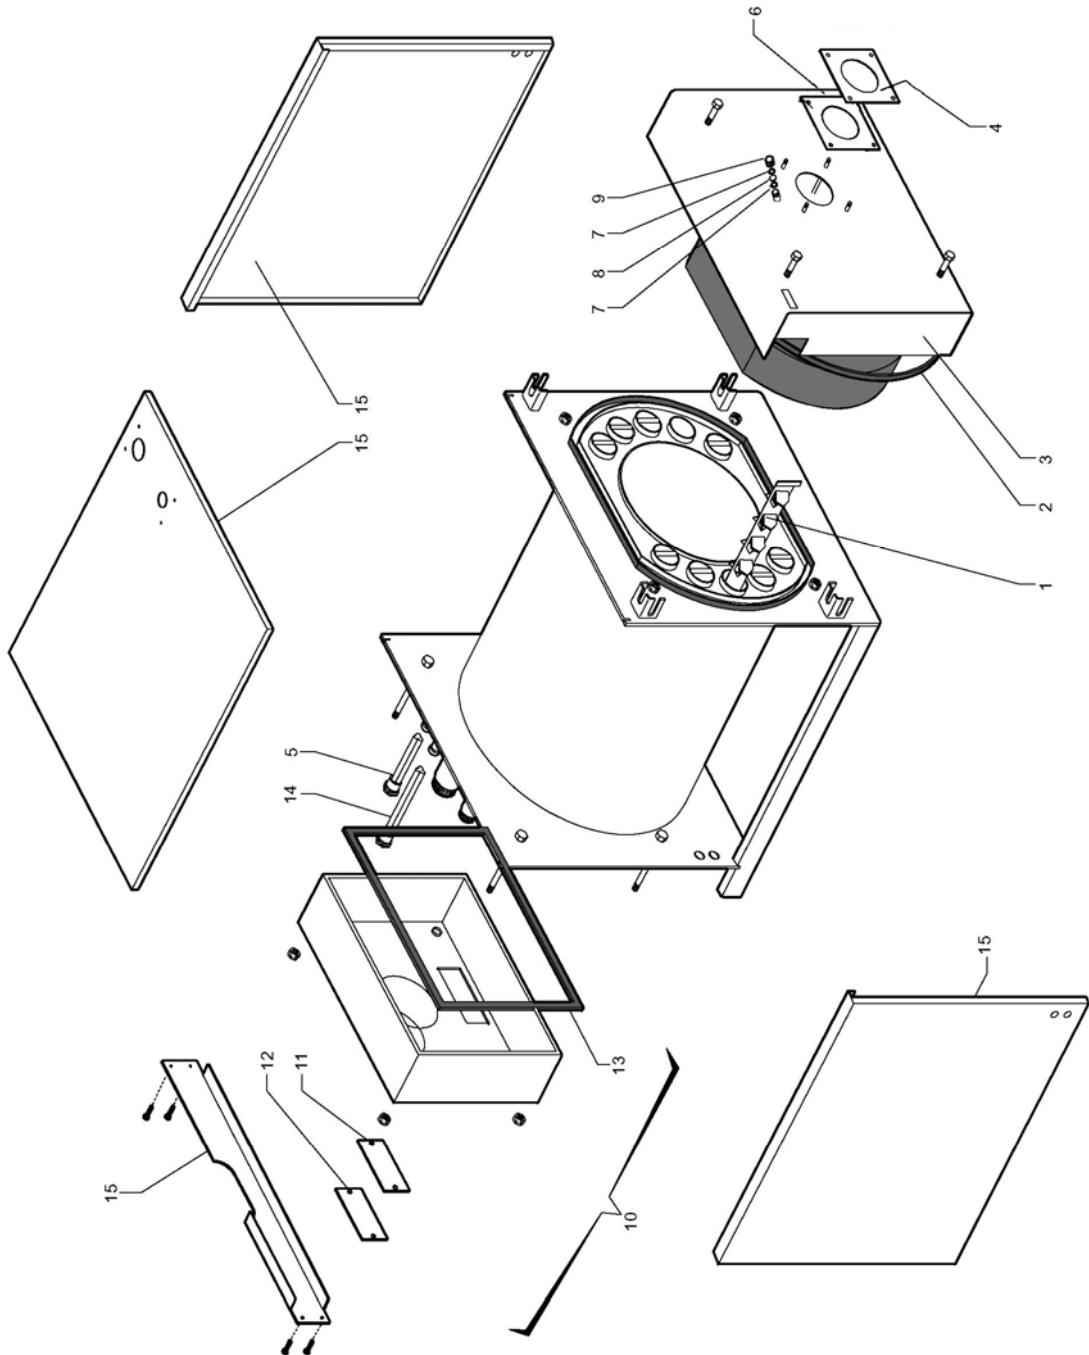

RIELLO RTQ 100 - 130

RIELLO RTQ 100 - 130

№	Наименование	RTQ 100	RTQ 130
1	Турбулятор	4035407	4035408
2	Шнур уплотнительный фронтной плиты	4035371	4035371
3	Дверца котла	4035409	4035410
4	Фланец	4035411	4035412
5	Гильза (1/2"х110)	4034822	4034822
6	Прокладка фланца горелки	4034839	4034840
7	Прокладка стекла	4034843	4034843
8	Смотровое стекло	4034616	4034616
9	Крышка стекла	4034618	4034618
10	Дымосборная камера в сборе	4035413	4035414
11	Теплоизоляция лючка	4034854	4034854
12	Лючок	4034853	4034853
13	Прокладка	4035415	4035416
14	Гильза (1/2"х170)	4034614	4034614
15	Облицовка в сборе	4035417	4035418