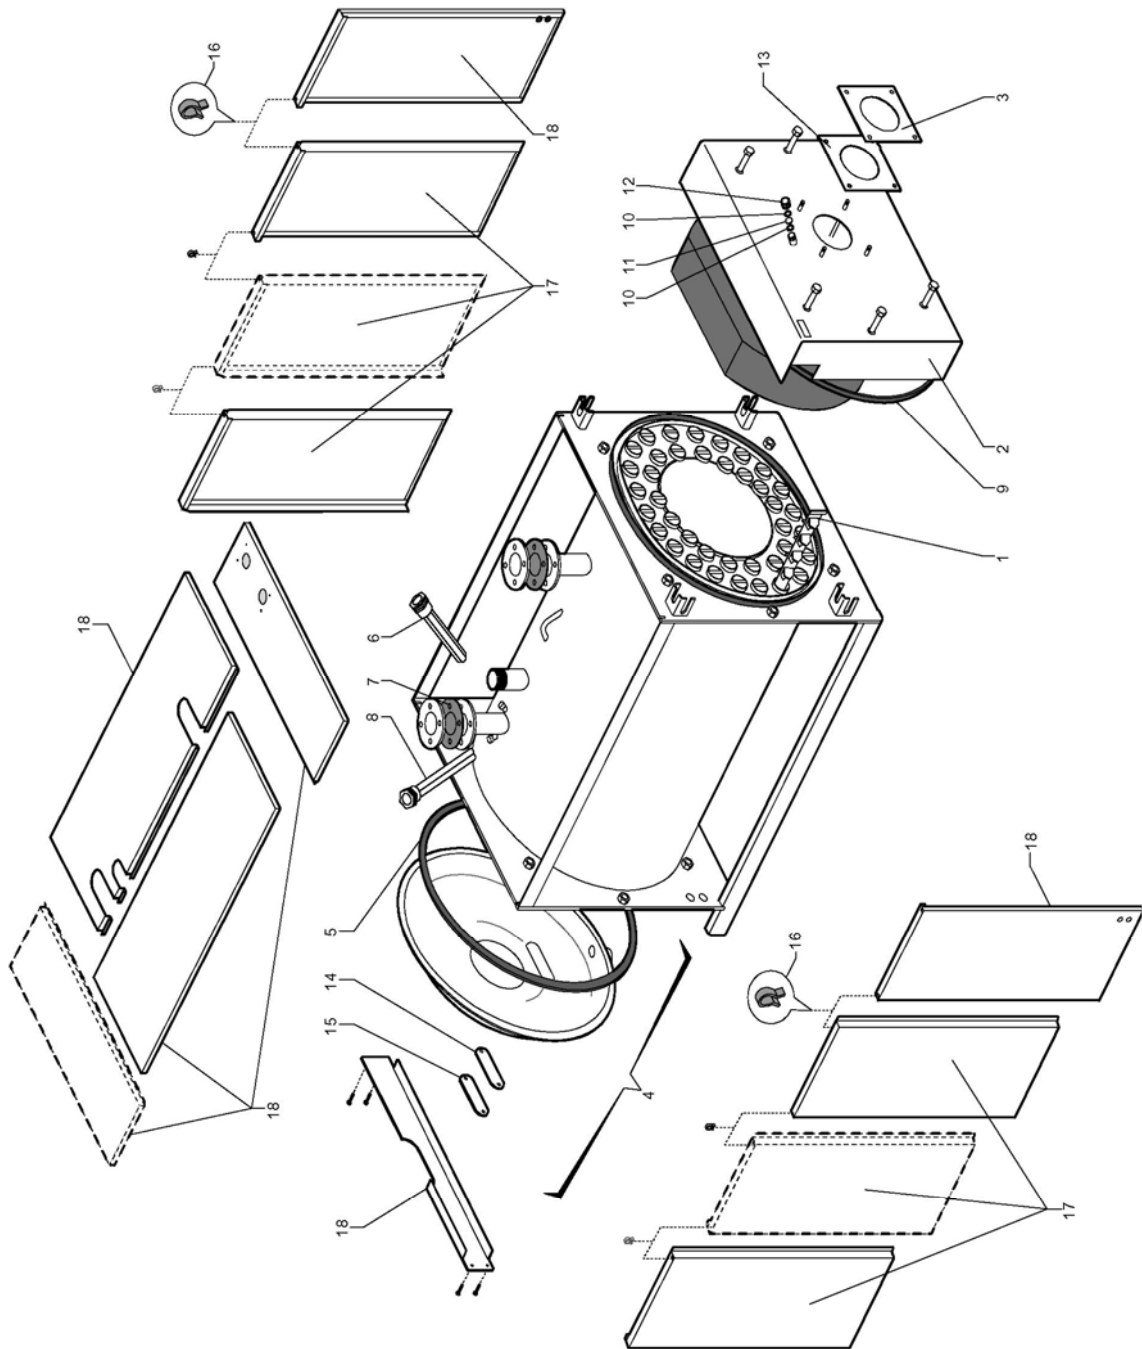

## RIELLO RTQ 600 - 1500

№	Наименование	RTQ 600	RTQ 800	RTQ 1000	RTQ 1250	RTQ 1500
		RTQ 700	RTQ 900			
1	Турбулятор	4035443	4035444	4035445	4035446	4035447
2	Дверца котла	4035448	4035449	4035450	4035451	4035452
3	Фланец	4035428	4035428	4035590	4035453	4035453
3	Фланец (RTQ 900)	-	4035589	-	-	-
4	Дымосборная камера в сборе	4035454	4035455	4035456	4035457	4035458
5	Прокладка	4035459	4035460	4035461	4035462	4035463
6	Гильза (1/2"х110)	4034822	4034822	4034822	4034822	-
7	Прокладка фланца	4034823	4035464	4035464	4035464	4035465
8	Гильза (1/2"х170)	-	4034614	4034614	4034614	4035427
9	Шнур уплотнительный	4034825	4034825	4034825	4034825	4034825
10	Прокладка стекла	4034843	4034843	4034843	4034843	4034843
11	Смотровое стекло	4034616	4034616	4034616	4034616	4034616
12	Крышка стекла	4034618	4034618	4034618	4034618	4034618
13	Прокладка фланца горелки	4034842	4034842	4035468	4035468	4035468
14	Теплоизоляционная прокладка	4035437	4035437	4035437	4035437	4035437
15	Лючок	4035438	4035438	4035438	4035438	4035438
16	Пружинная скоба	4034856	4034856	4034856	4034856	4034856
17	Облицовка в сборе	4035478	4035479	4035480	4035481	4035482