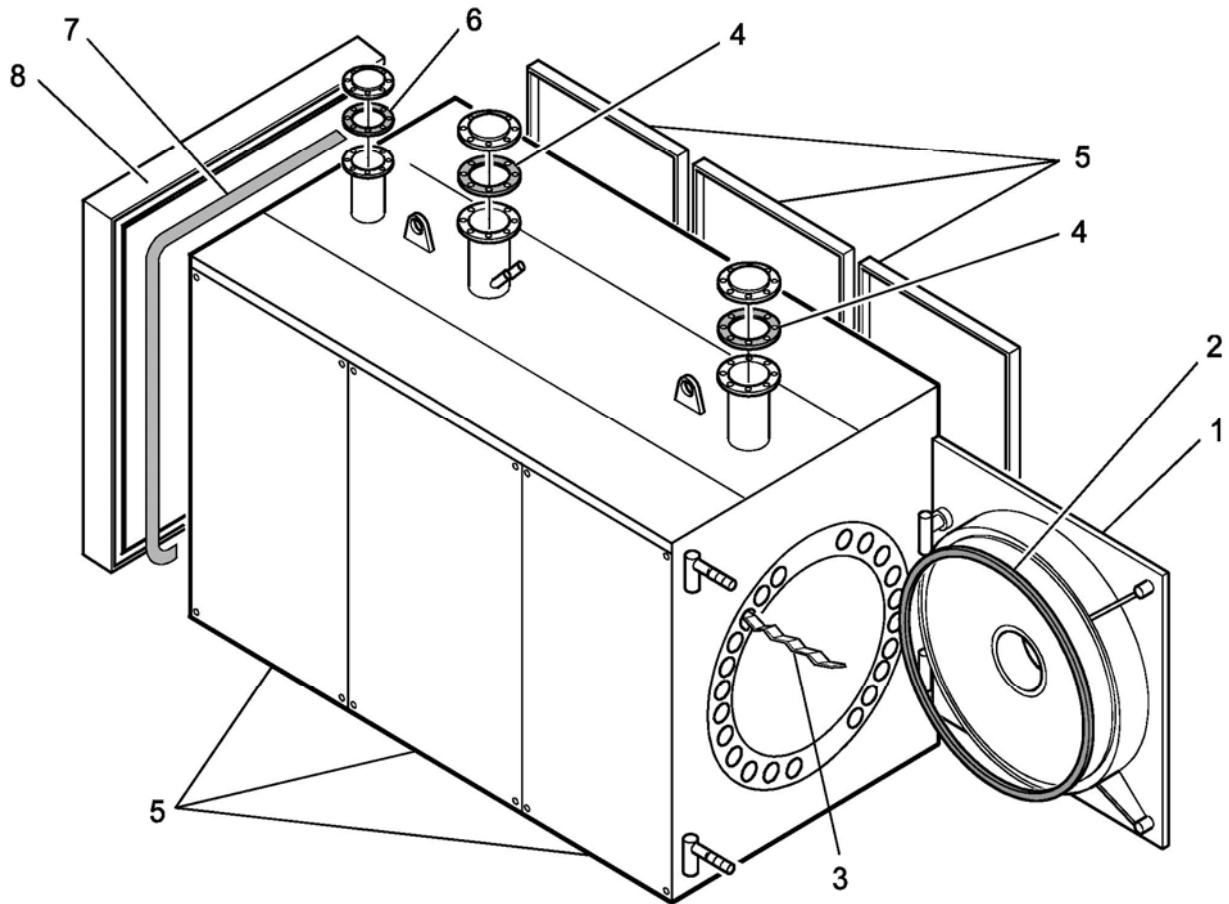

RIELLO RTQ I

RIELLO RTQ I

№	Наименование	RTQ 2000I	RTQ 2500I	RTQ 3000I	RTQ 3500I
1	Дверца котла	4035600	4035601	4035602	4035603
2	Шнур уплотнительный	4034310	4034310	4034310	4034310
3	Турбулятор	4035605	4035605	4035605	4035605
4	Прокладка	4034325	4034326	4034326	4034326
5	Облицовка в сборе	4035608	4035609	4035610	4035611
6	Прокладка	4035612	4035613	4035613	4035613
7	Прокладка дымосборной камеры	4035614	4035614	4035614	4035614
8	Дымосборная камера	4035615	4035616	4035617	4035618