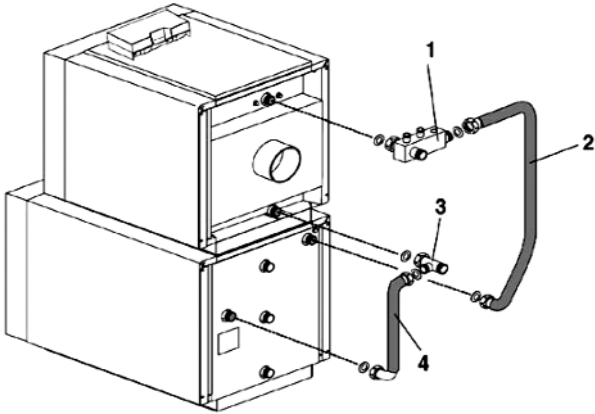

## Επιπλέον εξοπλισμός για τη σύνδεση του RIELLO 3800 BTS με τον RIELLO 7300

Для соединения котла **RIELLO 3800 B T S** и бойлера **RIELLO 7300** при компоновке котел на бойлере, предлагается комплект подключения. Комплект подключения не входит комплект поставки котла и бойлера и заказывается отдельно.

Для моделей RIELLO 3800.17-45 BTS артикул 4030030.

Для моделей RIELLO 3800.63-80 BTS артикул 4030032.

### ОПИСАНИЕ

1. Распределительный коллектор с 4 штуцерами для присоединения оборудования группы безопасности
2. Патрубок подачи котловой воды на змеевик бойлера
3. Т-образный соединительный коллектор
4. Выходной патрубок котловой воды из змеевика бойлера