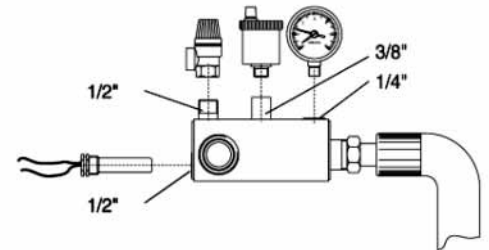

## Επιπλέον εξοπλισμός για τη σύνδεση του RIELLO 3800 BTS με τον RIELLO 7300

Для соединения котла **RIELLO 3800 B T S** и бойлера **RIELLO 7300** при компоновке котел на бойлере, предлагается комплект подключения. Комплект подключения не входит комплект поставки котла и бойлера и заказывается отдельно.

Для моделей RIELLO 3800.17-45 BTS артикул 4030030.

Для моделей RIELLO 3800.63-80 BTS артикул 4030032.

### ОПИСАНИЕ

1. Распределительный коллектор с 4 штуцерами для присоединения оборудования группы безопасности
2. Патрубок подачи котловой воды на змеевик бойлера
3. Т-образный соединительный коллектор
4. Выходной патрубок котловой воды из змеевика бойлера