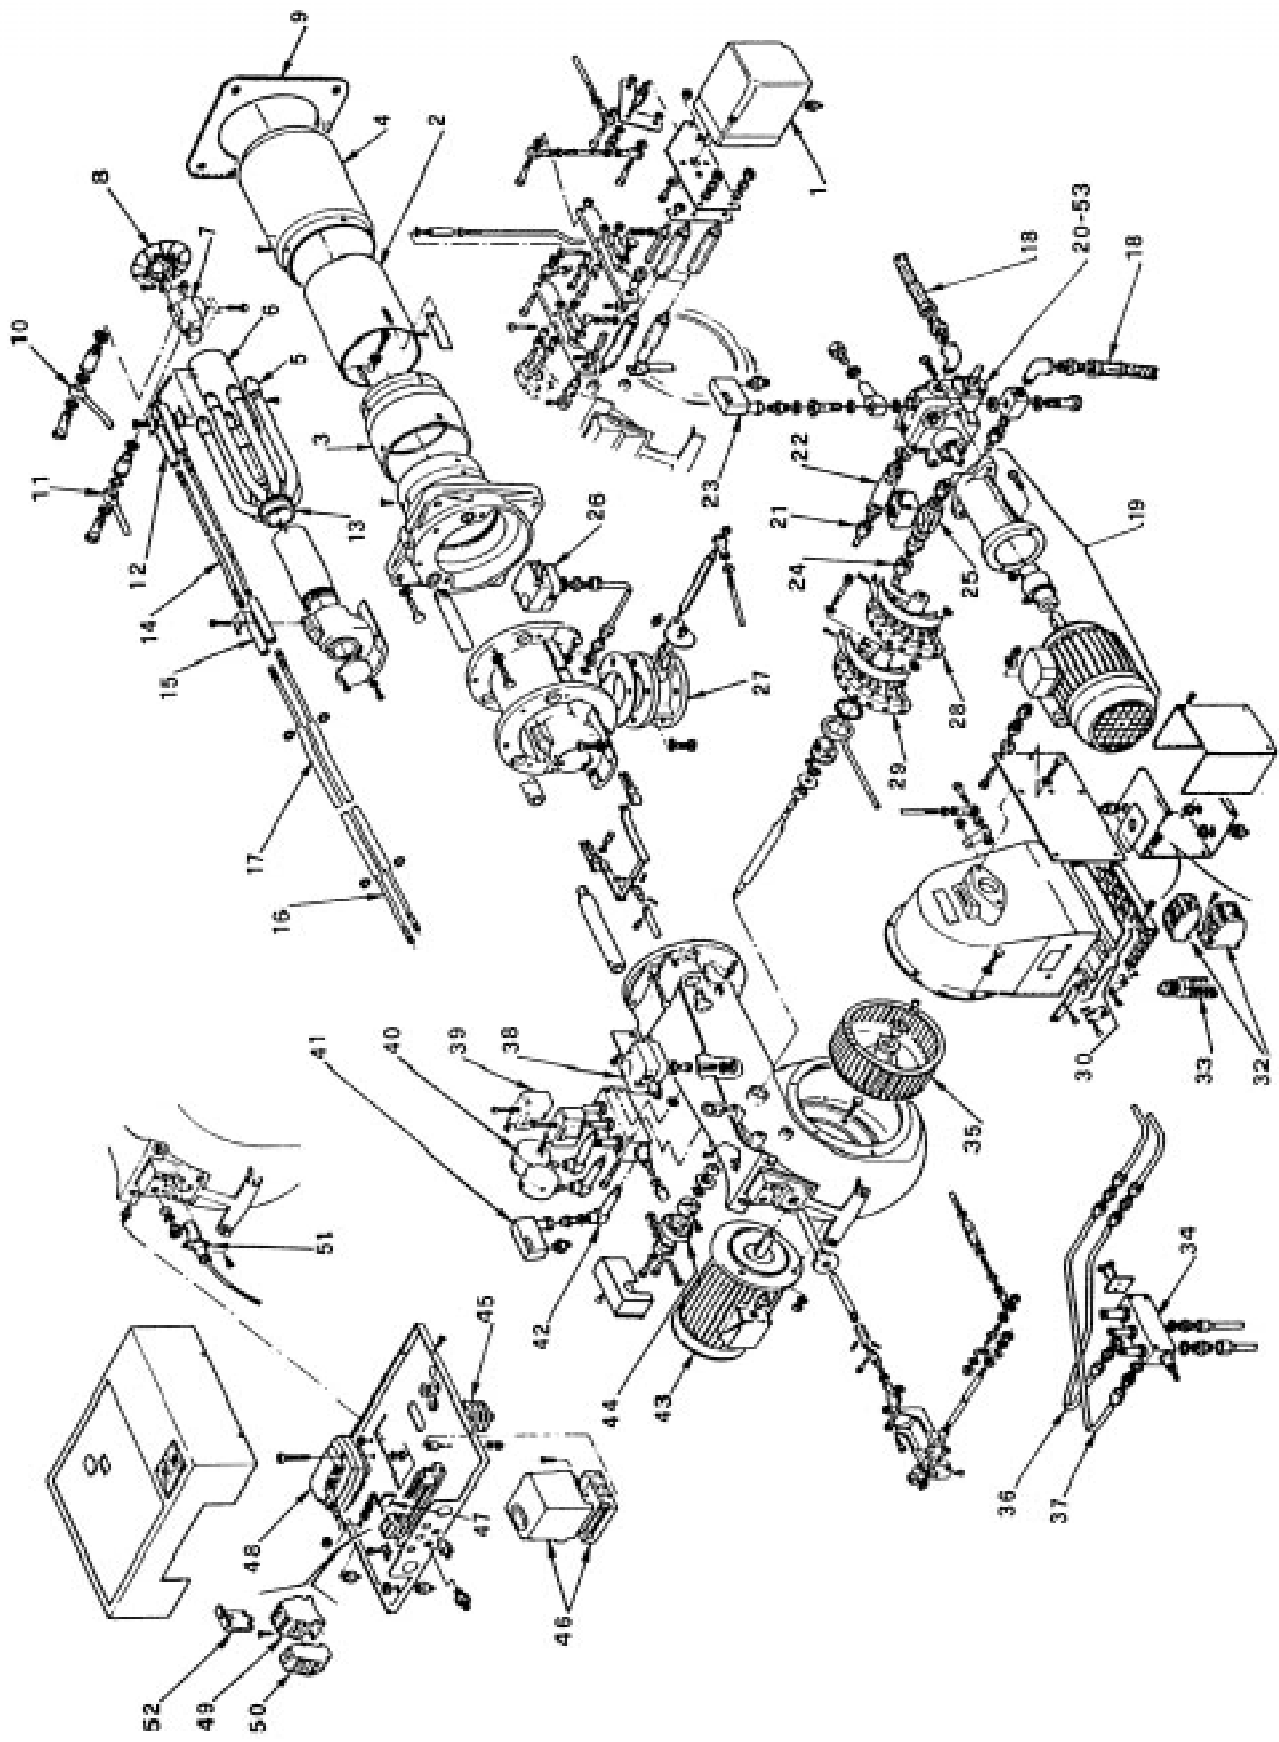

## **Горелки двухтопливные газ/дизельное топливо**

*Режим работы плавный двухступенчатый или модуляционный*

<b>АРТИКУЛ</b>	<b>МОДЕЛЬ</b>	<b>ТИП</b>
<b>3486653</b>	<b>GI/EMME 1400</b>	<b>680 T1</b>
<b>3486654</b>	<b>GI/EMME 1400</b>	<b>680 T1</b>
<b>3487653</b>	<b>GI/EMME 2000</b>	<b>681 T1</b>
<b>3487654</b>	<b>GI/EMME 2000</b>	<b>681 T1</b>
<b>3487655</b>	<b>GI/EMME 2000</b>	<b>681 T1</b>
<b>3487656</b>	<b>GI/EMME 2000</b>	<b>681 T1</b>

№	Арт.	680 T1		681 T1		Наименование	№ горелки
		3486653	3486654*	3487653	3487654*		
50+49	3003621			•	•	Термореле с контактором	>02127000156
51	3003396	•	•	•	•	Ультрафиолетовый датчик	
52	3012362	•	•	•	•	Термореле	>02127000156
53	3000804	•	•	•	•	Сальник вала	