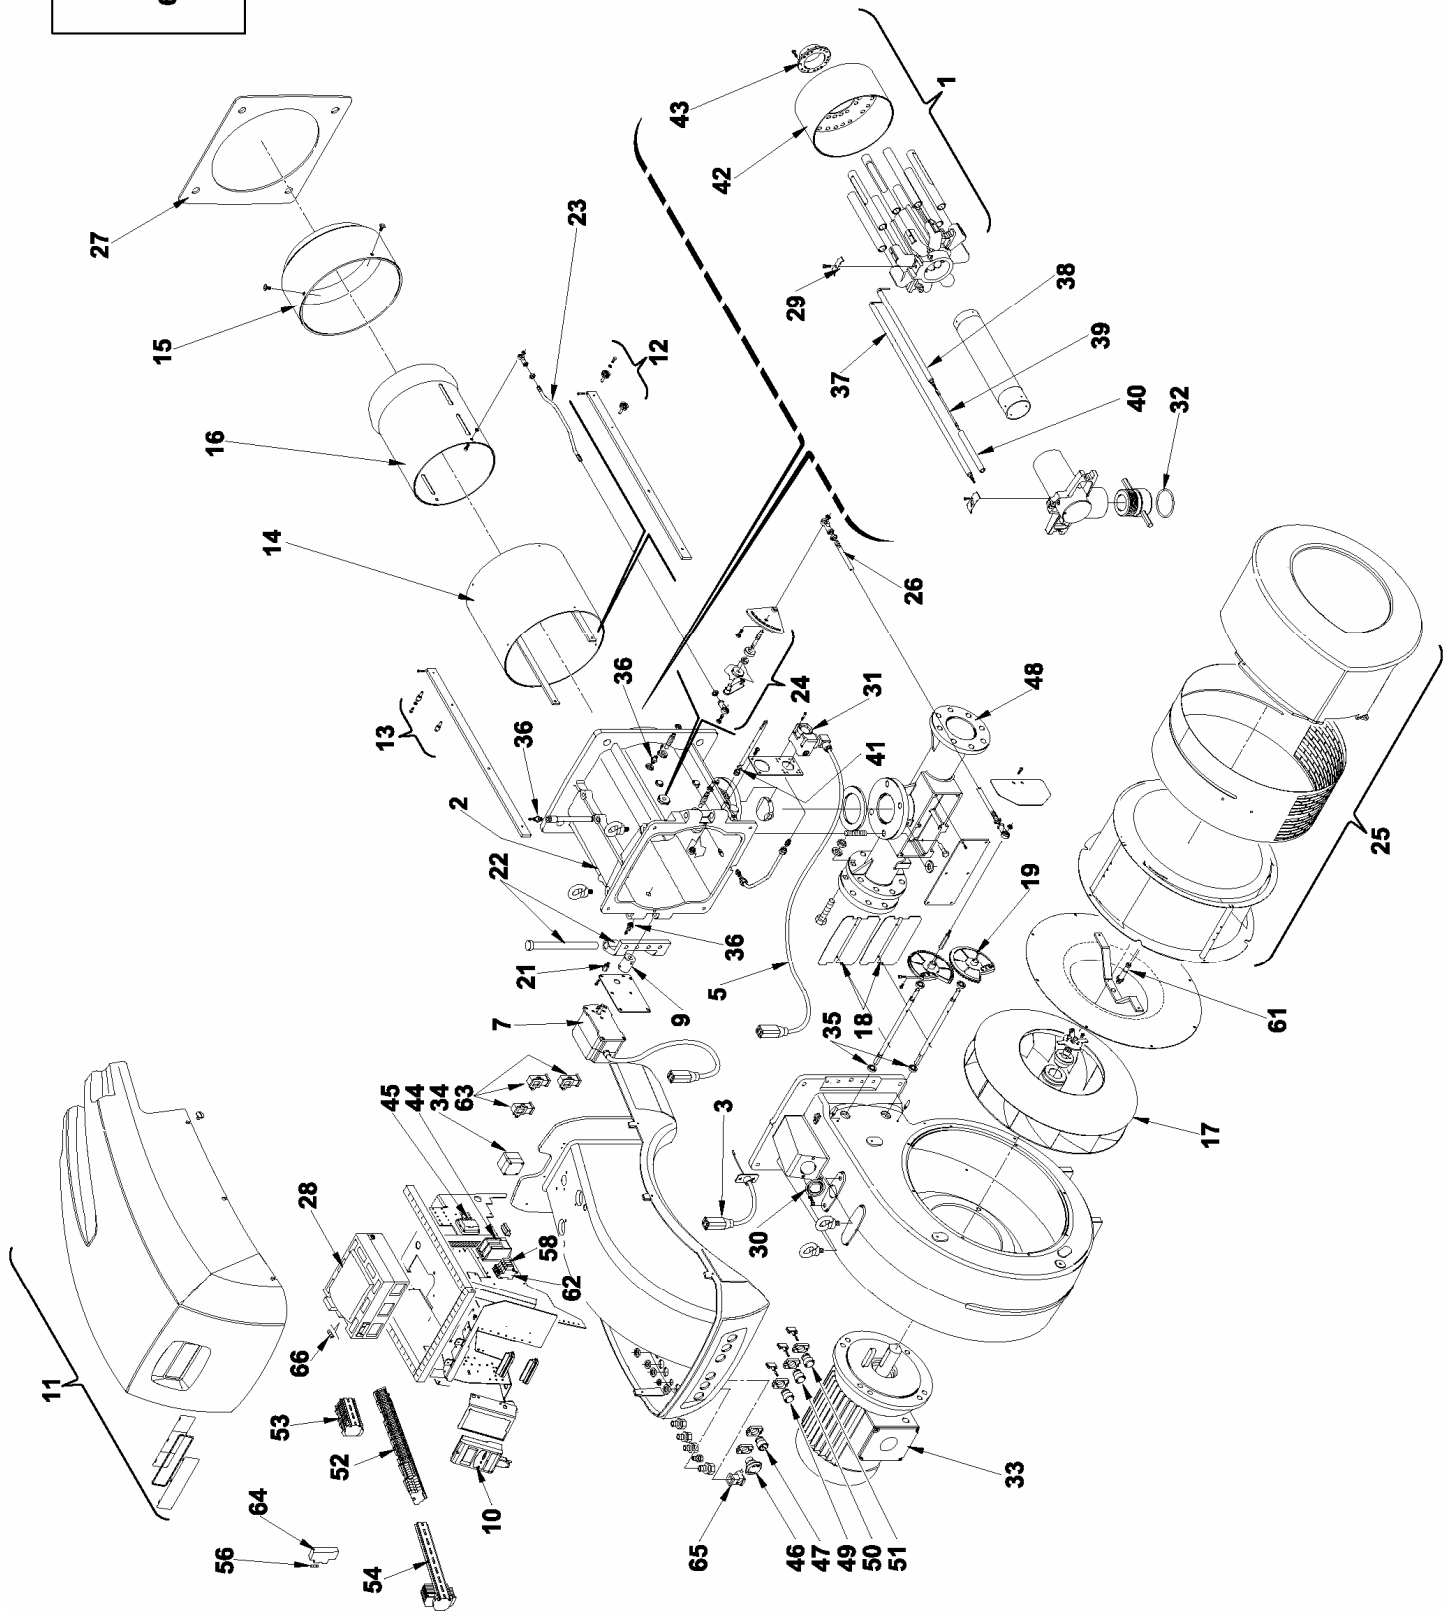

Вентиляторные горелки RS/EV BLU

Режим работы модуляционный.

АРТИКУЛ	МОДЕЛЬ	ТИП
3898442	RS 400/EV BLU	850 T2
3898340	RS 300/EV BLU	849 T2

№	АРТИКУЛ	3898442	3898340	НАИМЕНОВАНИЕ
1	3013297	•	•	Голова горелки
2	3013298	•	•	Соединительная муфта
3	3013300	•	•	Кабель прессостата
5	3013303	•	•	Кабель
6	3013304	•	•	Сервопривод (воздух)
7	3013305	•	•	Сервопривод (газ)
8	3013307	•	•	Соединение
9	3013308	•	•	Соединение
10	3013500	•	•	Дисплей
11	3013310	•	•	Крышка
12	3013311	•	•	Шпилька
13	3013312	•	•	Шпилька
14	3013313	•	•	Цилиндр
15	3013314	•	•	Пламенная труба
16	3013315	•		Подпорная гильза
16	3013316		•	Подпорная гильза
17	3013317	•		Рабочее колесо вентилятора
17	3013318		•	Рабочее колесо вентилятора
18	3013319	•	•	Воздушная заслонка
19	3013320	•	•	Зубчатое колесо
20	3013321	•	•	Стойка
21	3013322	•	•	Стойка
22	3013323	•	•	Шарнирная навеска
23	3013324	•	•	Тяга
24	3013325	•	•	Рычажная группа
25	3013326	•	•	Воздухозаборник
26	3013327	•	•	Тяга
27	3013328	•	•	Теплоизол. прокладка
28	3013499	•	•	Контроллер горения
29	3012872	•	•	Скоба с резьбой
30	3008663	•	•	Смотровое стекло
31	3012197	•	•	Прессостат
32	3007170	•	•	Уплотнительное кольцо
33	3008422	•		Мотор 380 В
33	3012557		•	Мотор
34	3007444	•	•	Прессостат
35	3012795	•	•	Подшипник
36	3005447	•	•	Измерительный штуцер
37	3012189	•	•	Электрод контроля ионизации длинный
38	3013106	•	•	Электрод
39	3012267	•	•	Кабель розжига
40	3012258	•	•	Изолятор
41	3007029	•	•	Сальник
42	3013330	•	•	Стакан
43	3013331	•	•	Диффузор
44	3013332	•	•	Трансформатор
45	3003847	•	•	Трансформатор розжига
46	3013333	•	•	Кнопка блокировки
47	3013512	•	•	Переключатель
48	3010368	•	•	Газовый адаптор
49	3013366	•	•	Индикатор
50	3013353	•	•	Индикатор
51	3013354	•	•	Индикатор