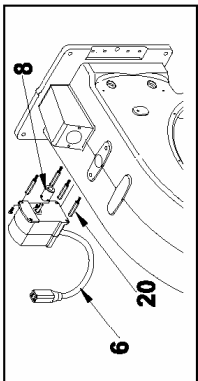

Вентиляторные горелки RS/EV BLU

Режим работы модуляционный.

АРТИКУЛ	МОДЕЛЬ	ТИП
3898442	RS 400/EV BLU	850 T2
3898340	RS 300/EV BLU	849 T2

№	АРТИКУЛ	3898442	3898340	НАИМЕНОВАНИЕ
1	3013297	•	•	Голова горелки
2	3013298	•	•	Соединительная муфта
3	3013300	•	•	Кабель прессостата
5	3013303	•	•	Кабель
6	3013304	•	•	Сервопривод (воздух)
7	3013305	•	•	Сервопривод (газ)
8	3013307	•	•	Соединение
9	3013308	•	•	Соединение
10	3013500	•	•	Дисплей
11	3013310	•	•	Крышка
12	3013311	•	•	Шпилька
13	3013312	•	•	Шпилька
14	3013313	•	•	Цилиндр
15	3013314	•	•	Пламенная труба
16	3013315	•		Подпорная гильза
16	3013316		•	Подпорная гильза
17	3013317	•		Рабочее колесо вентилятора
17	3013318		•	Рабочее колесо вентилятора
18	3013319	•	•	Воздушная заслонка
19	3013320	•	•	Зубчатое колесо
20	3013321	•	•	Стойка
21	3013322	•	•	Стойка
22	3013323	•	•	Шарнирная навеска
23	3013324	•	•	Тяга
24	3013325	•	•	Рычажная группа
25	3013326	•	•	Воздухозаборник
26	3013327	•	•	Тяга
27	3013328	•	•	Теплоизол. прокладка
28	3013499	•	•	Контроллер горения
29	3012872	•	•	Скоба с резьбой
30	3008663	•	•	Смотровое стекло
31	3012197	•	•	Прессостат
32	3007170	•	•	Уплотнительное кольцо
33	3008422	•		Мотор 380 В
33	3012557		•	Мотор
34	3007444	•	•	Прессостат
35	3012795	•	•	Подшипник
36	3005447	•	•	Измерительный штуцер
37	3012189	•	•	Электрод контроля ионизации длинный
38	3013106	•	•	Электрод
39	3012267	•	•	Кабель розжига
40	3012258	•	•	Изолятор
41	3007029	•	•	Сальник
42	3013330	•	•	Стакан
43	3013331	•	•	Диффузор
44	3013332	•	•	Трансформатор
45	3003847	•	•	Трансформатор розжига
46	3013333	•	•	Кнопка блокировки
47	3013512	•	•	Переключатель
48	3010368	•	•	Газовый адаптор
49	3013366	•	•	Индикатор
50	3013353	•	•	Индикатор
51	3013354	•	•	Индикатор