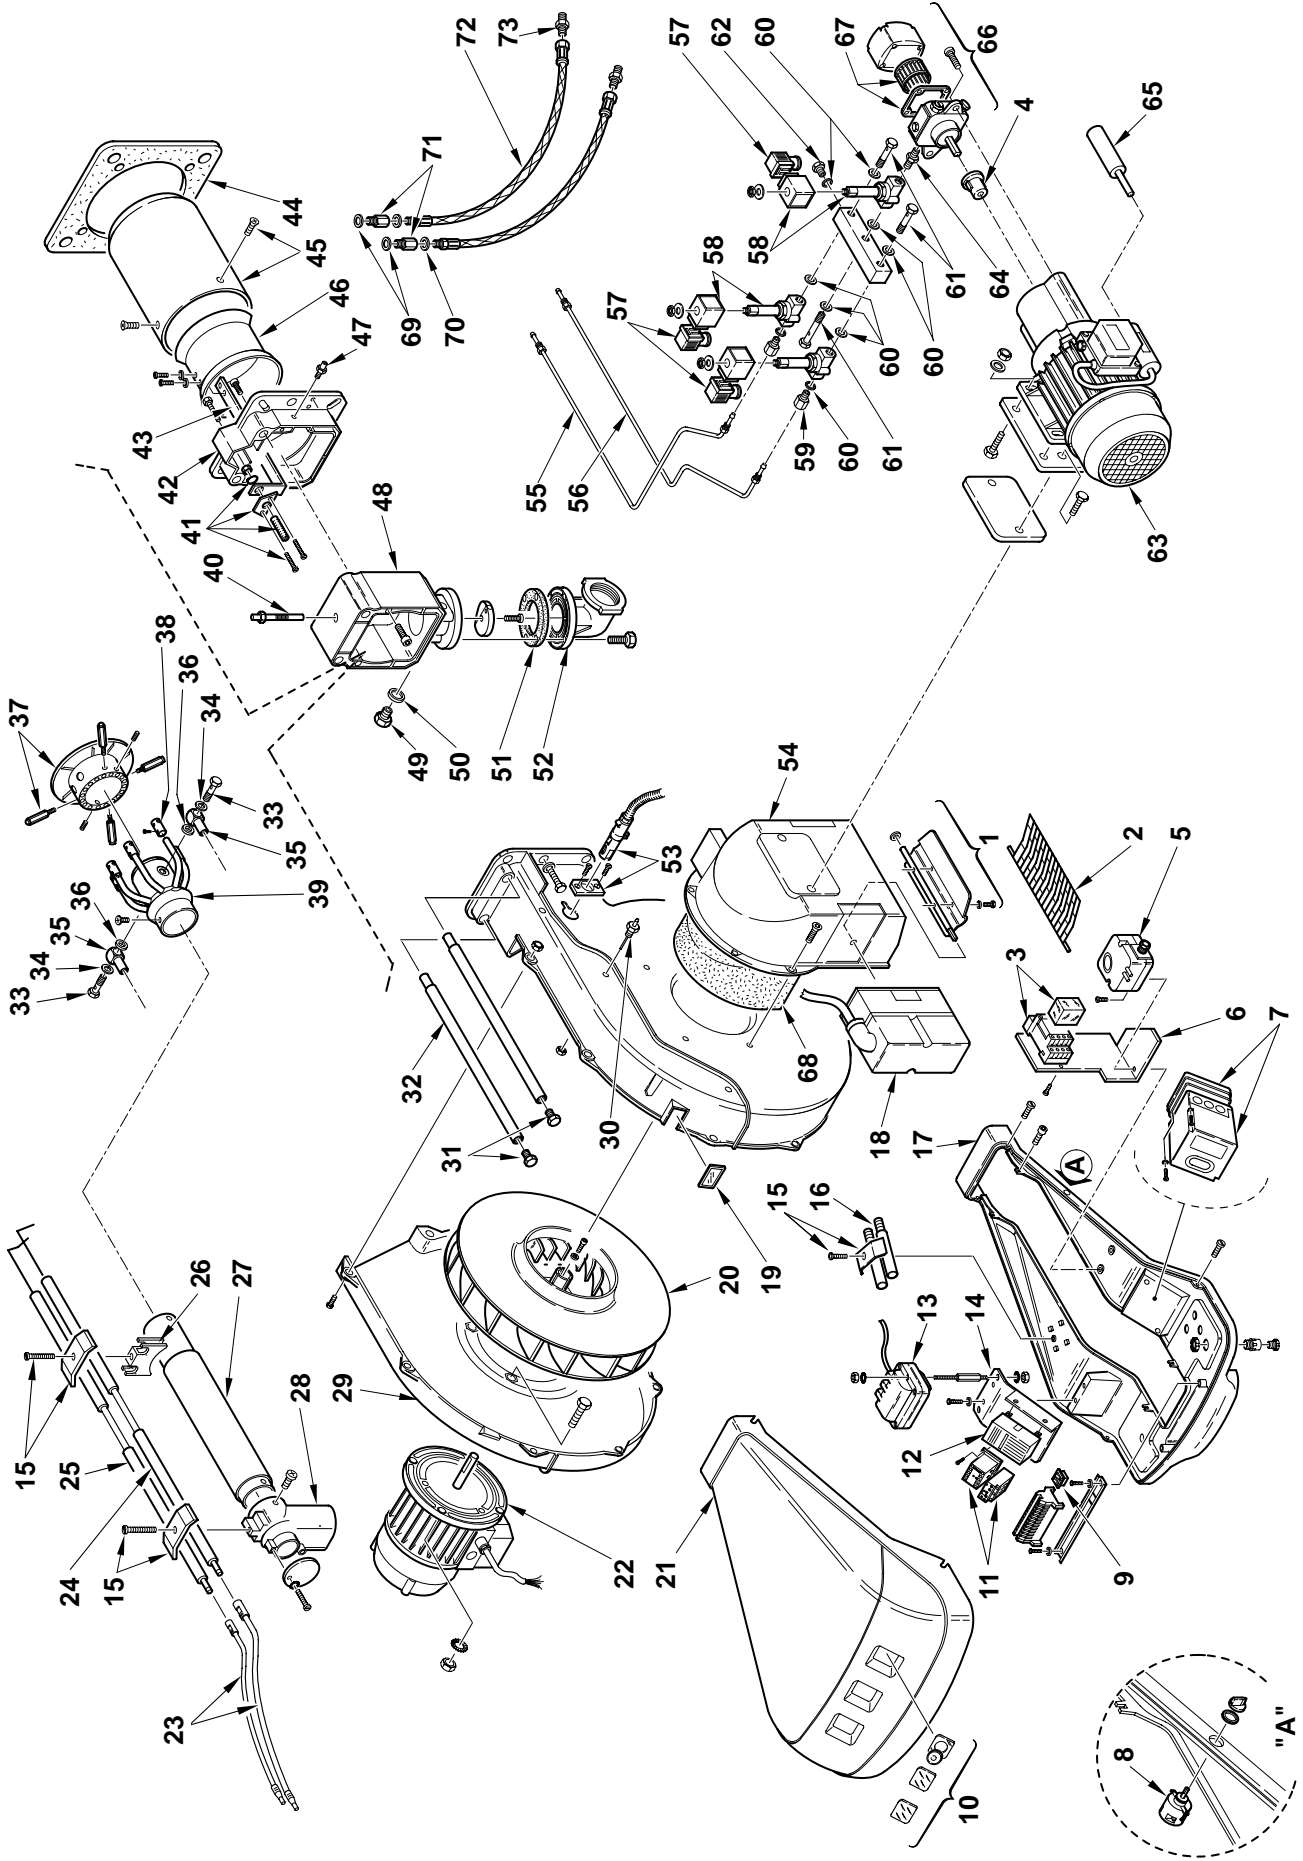

## **Горелки двухтопливные газ/дизельное топливо**

*Режим работы двухступенчатый*

<b>АРТИКУЛ</b>	<b>МОДЕЛЬ</b>	<b>ТИП</b>
<b>3485000</b>	<b>RLS 70</b>	<b>687 T1</b>
<b>3485200</b>	<b>RLS 100</b>	<b>688 T1</b>
<b>3485400</b>	<b>RLS 130</b>	<b>689 T1</b>