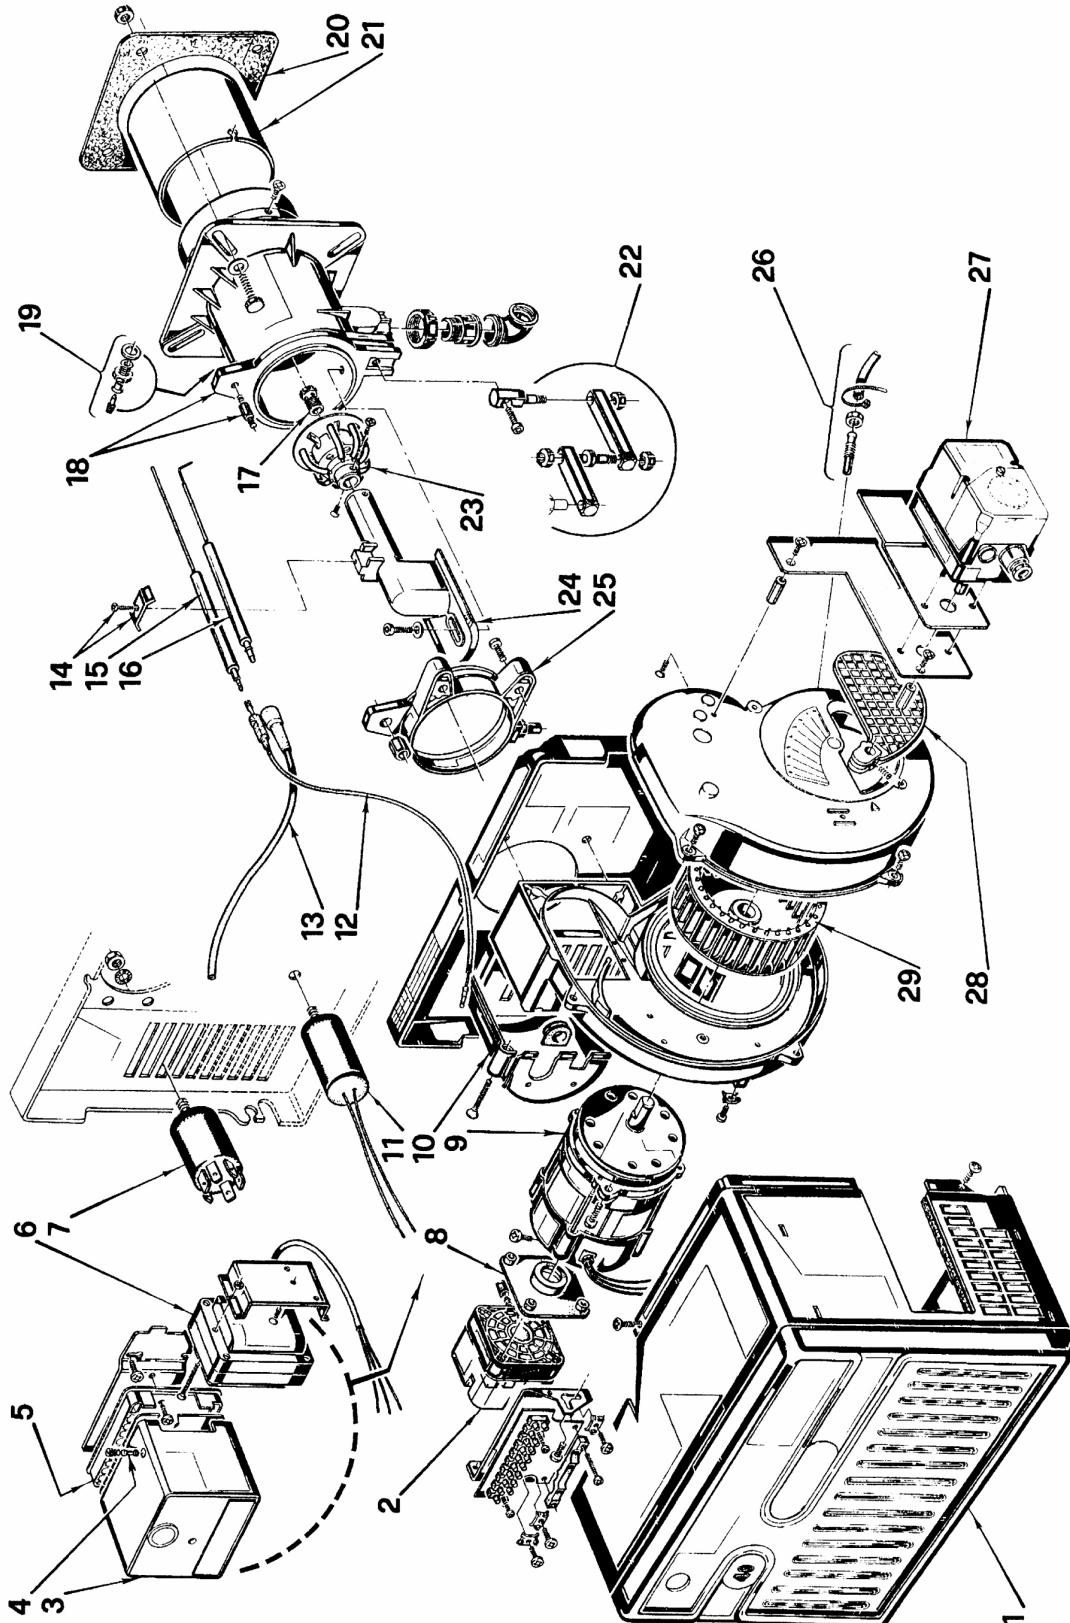

Горелки газовые

RIELLO 40

FS15D

APT. 3759002

ТИП 590M

№	Арт.	Наименование	№ горелки
1	3007442	Облицовка	
2	3007423	Прессостат	
3	3001139	Автомат горения 509SE	
4	3006211	Предохранитель	
5	3002256	Штекерный цоколь	
6	3006592	Трансформатор розжига	
7	3008452	Радиофильтр	
8	3007424	Крепежная скоба	
9	3005820	Мотор	
10	3007362	Крышка	
11	3005802	Конденсатор 5 мкФ	
12	3008453	Штекер	
13	3008454	Кабель розжига	
14	3003409	Скоба	
15	3006709	Электрод контроля ионизации	
16	3006706	Электрод розжига	
17	3006902	Блок газораспределения	
18	3006901	Соединительная муфта	
19	3005447	Измерительный штуцер	
20	3006710	Прокладка теплоизоляционная	
21	3006694	Пламенная труба	
22	3000870	Шарнирное соединение	
23	3006700	Блок газораспределения с запорной шайбой	
24	3006697	Колено	
25	3006689	Манжета	
26	3006997	Ниппель с трубкой	
27	3007947	Сервопривод воздушной заслонки	
28	3007421	Воздушная заслонка	
29	3005799	Крыльчатка вентилятора	