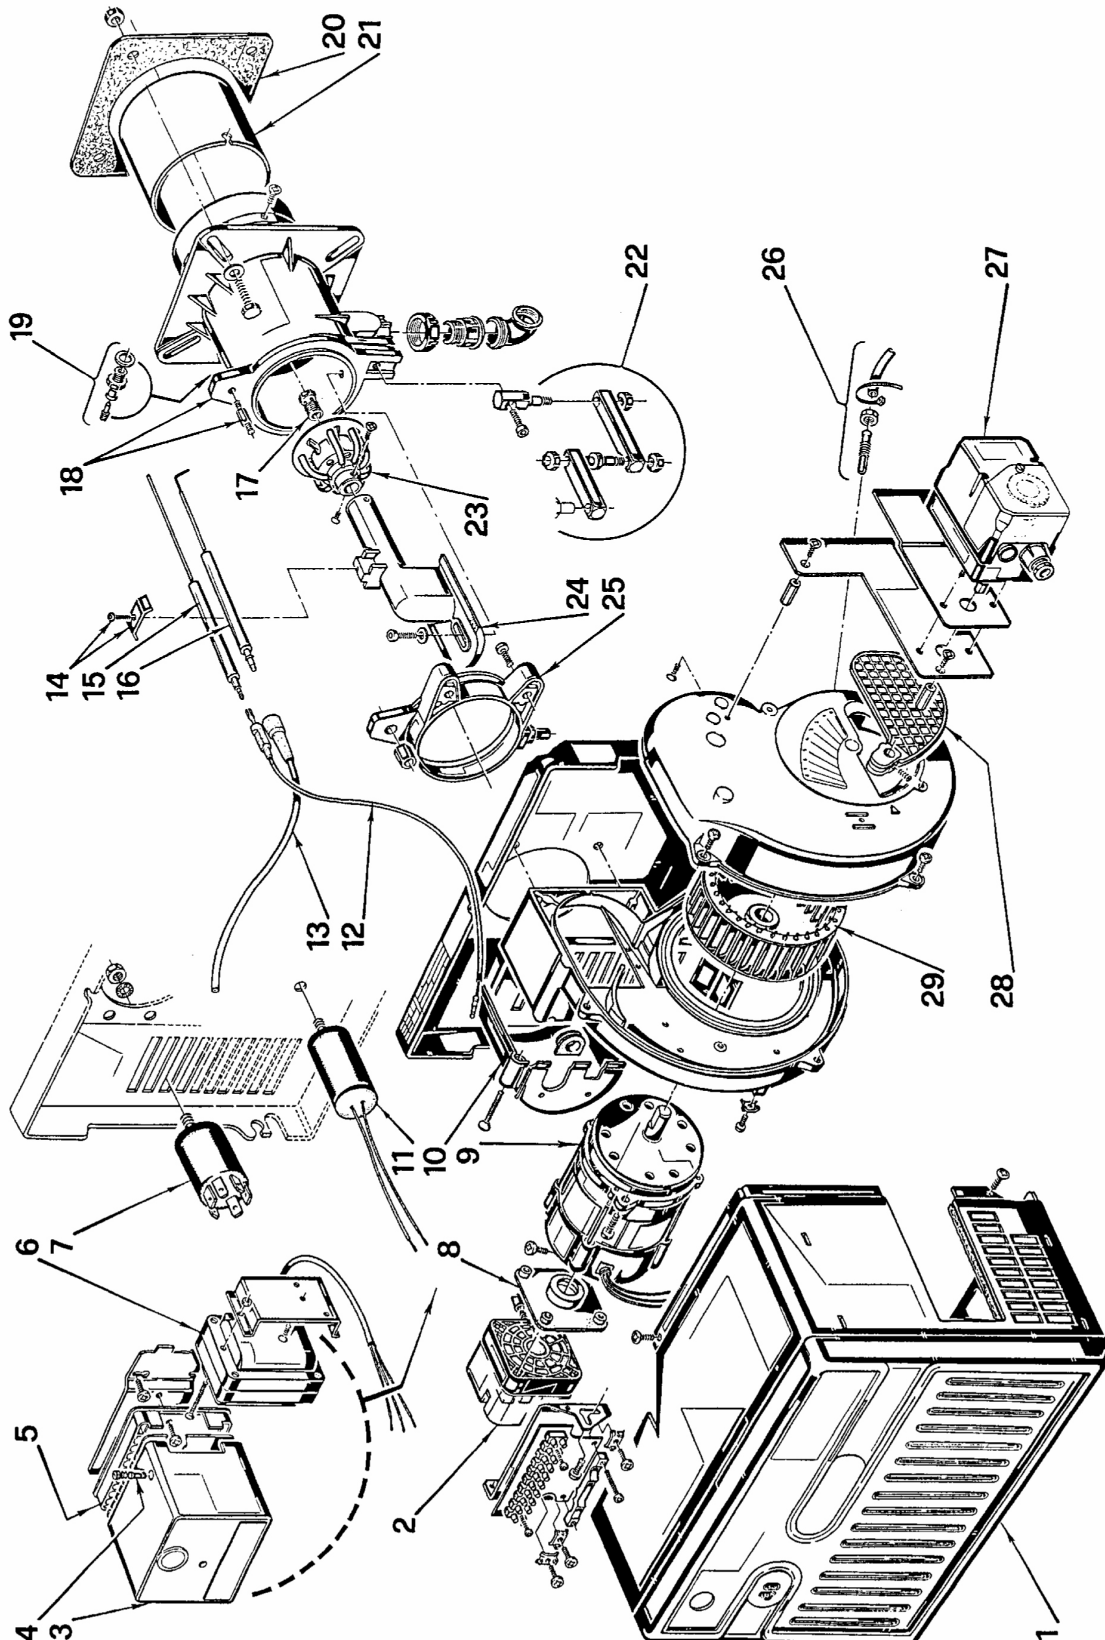

Горелки газовые

RIELLO 40

FS20D

APT. 3759102

ТИП 591M

№	Арт .	Наименование	№ горелки
1	3007442	Облицовка	
2	3007423	Прессостат	
3	3001139	Автомат горения 509SE	
4	3006211	Предохранитель	
5	3002256	Штекерный цоколь	
6	3006592	Трансформатор розжига	
7	3008452	Радиофильтр	
8	3007424	Крепежная скоба	
9	3005820	Мотор	
10	3007362	Крышка	
11	3005802	Конденсатор 5 мкФ	
12	3008453	Штекер	
13	3008454	Кабель розжига	
14	3003409	Скоба	
15	3006709	Электрод контроля ионизации	
16	3006706	Электрод розжига	
17	3006703	Блок газораспределения	
18	3006692	Соединительная муфта	
19	3005447	Измерительный штуцер	
20	3006710	Прокладка теплоизоляционная	
21	3006694	Пламенная труба	
22	3000870	Шарнирное соединение	
23	3006700	Блок газораспределения с запорной шайбой	
24	3006697	Колено	
25	3006689	Манжета	
26	3006997	Ниппель с трубкой	
27	3007947	Сервопривод воздушной заслонки	
28	3007421	Воздушная заслонка	
29	3005799	Крыльчатка вентилятора	