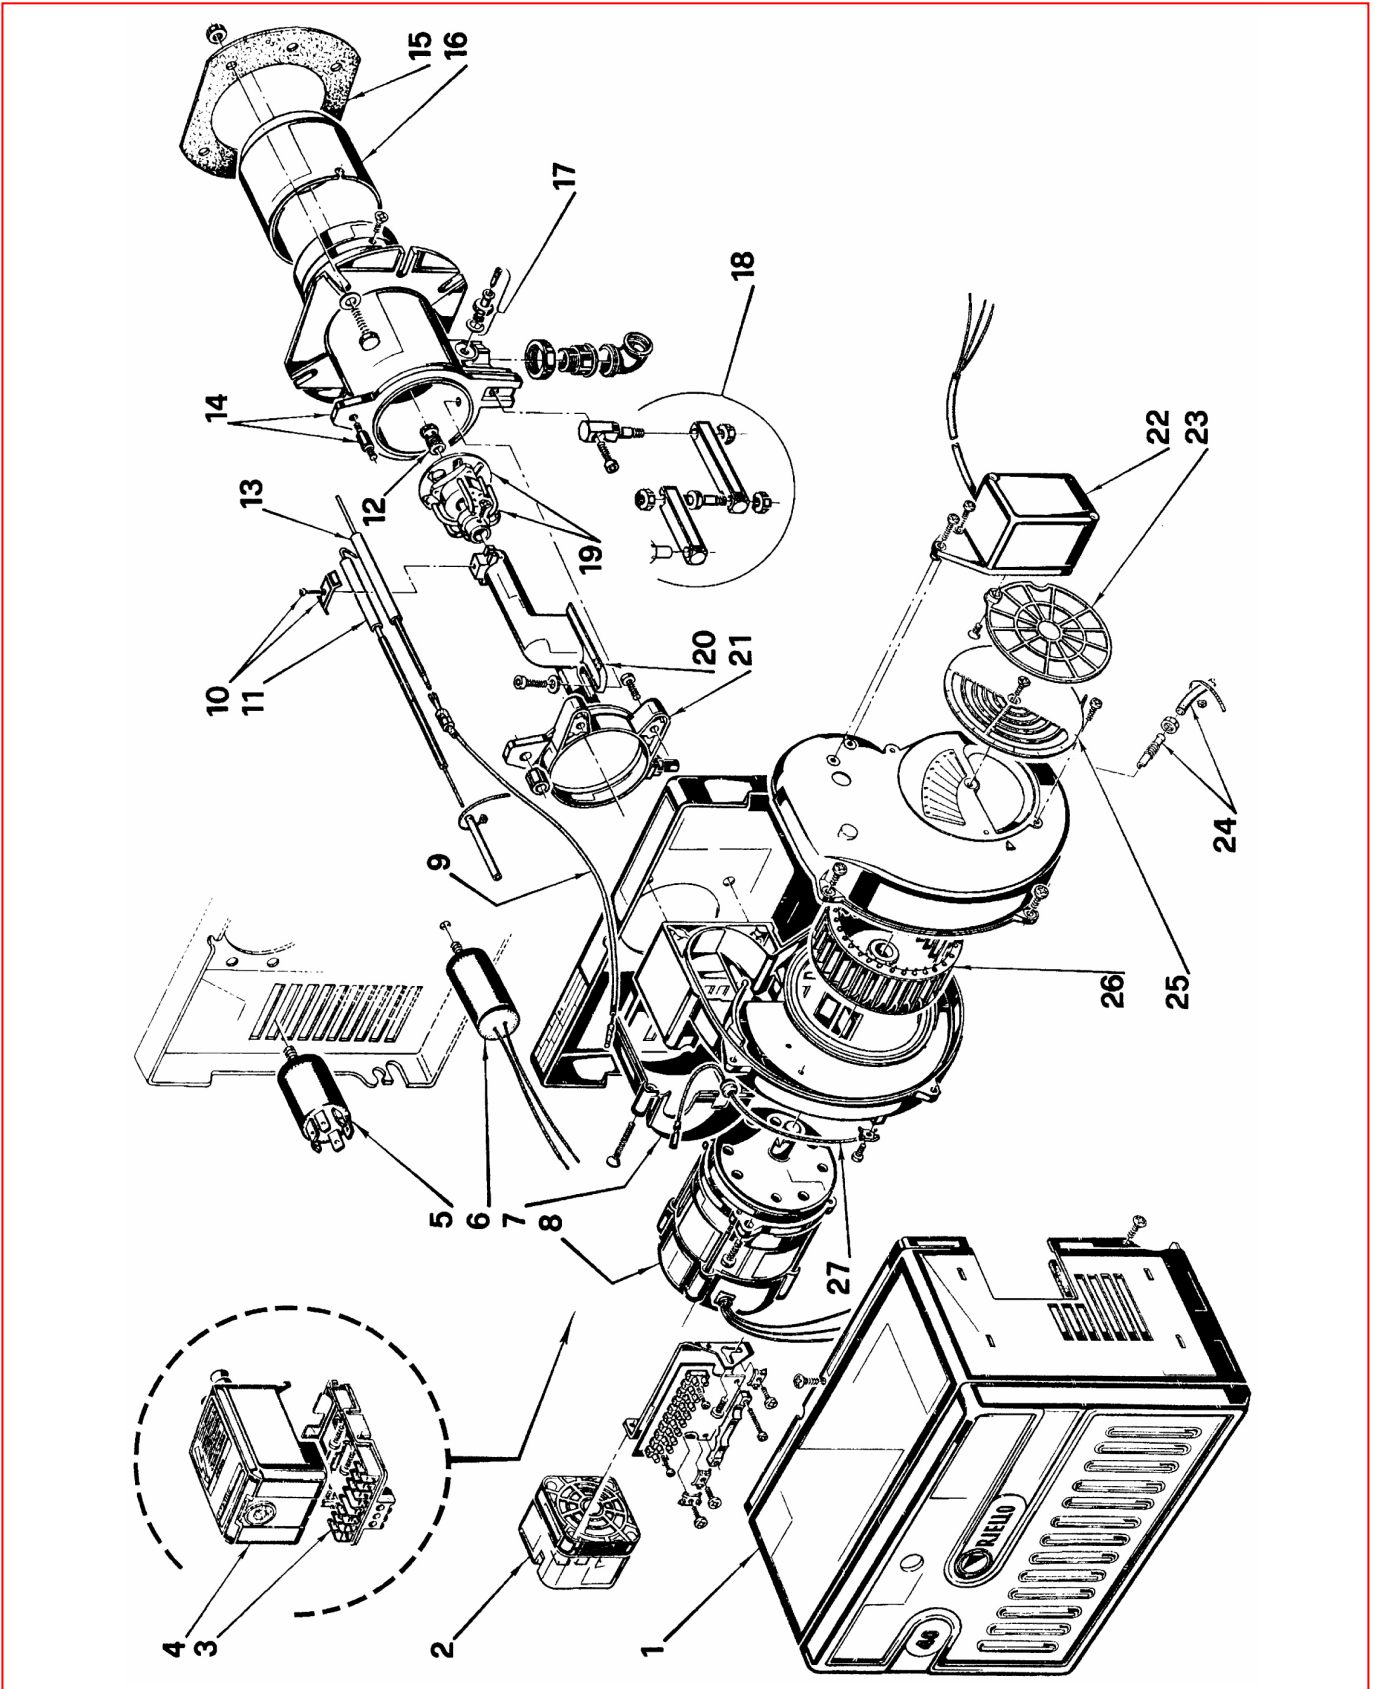

Горелки газовые

RIELLO 40

FS5D

APT. 3758702

ТИП 587M

№	Арт .	Наименование	№ горелки
1	3007428	Облицовка	
2	3007423	Прессостат	
3	3002307	Штекерный цоколь	
4	3001165	Автомат горения 525SE/3E	
5	3008452	Радиофильтр	
6	3006686	Конденсатор 2 мкФ	
7	3006556	Крышка	
8	3008451	Мотор	
9	3008453	Штекер	
10	3007265	Скоба	
11	3006704	Электрод розжига	
12	3006900	Блок газораспределения	
13	3006707	Электрод контроля ионизации	
14	3006690	Соединительная муфта	
15	3005787	Прокладка теплоизоляционная	
16	3006394	Пламенная труба	
17	3005447	Измерительный штуцер	
18	3000870	Шарнирное соединение	
19	3006899	Блок газораспределения с запорной шайбой	
20	3006695	Колено	
21	3006687	Манжета	
22	3006996	Сервопривод воздушной заслонки	
23	3006929	Воздушная заслонка	
24	3006997	Ниппель с трубкой	
25	3007204	Воздушная заслонка	
26	3005708	Крыльчатка вентилятора	
27	3007321	Штекер	