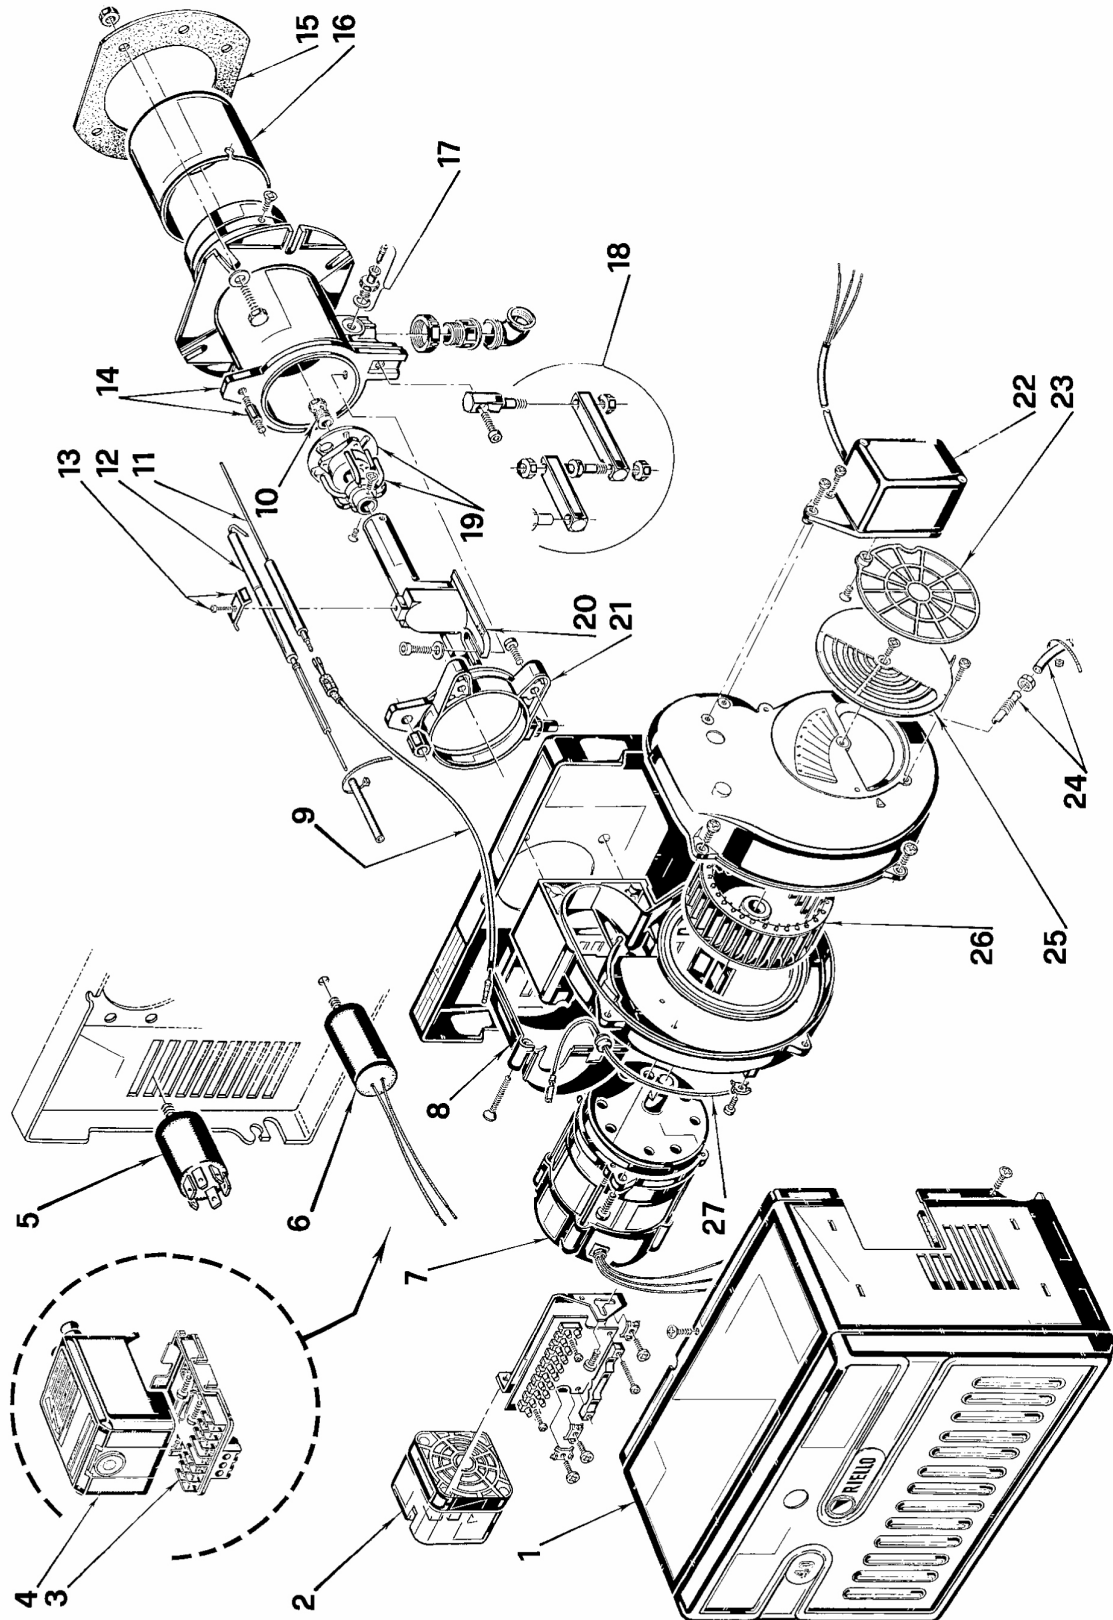

Горелки газовые

RIELLO 40

FS8D

APT. 3758802

ТИП 588M

№	Арт .	Наименование	№ горелки
1	3007429	Облицовка	
2	3007423	Прессостат	
3	3002307	Штекерный цоколь	
4	3001165	Автомат горения 525SE/3F	
5	3008452	Радиофильтр	
6	3006686	Конденсатор 2 мкФ	
7	3008451	Мотор	
8	3006557	Крышка	
9	3008453	Штекер	
10	3006702	Блок газораспределения	
11	3006708	Электрод контроля ионизации	
12	3006705	Электрод розжига	
13	3007265	Скоба	
14	3006691	Соединительная муфта	
15	3005795	Прокладка теплоизоляционная	
16	3006693	Пламенная труба	
17	3005447	Измерительный штуцер	
18	3000870	Шарнирное соединение	
19	3006699	Блок газораспределения с запорной шайбой	
20	3006696	Колено	
21	3006688	Манжета	
22	3006996	Сервопривод воздушной заслонки	
23	3006930	Воздушная заслонка	
24	3006997	Ниппель с трубкой	
25	3007205	Воздушная заслонка	
26	3005788	Крыльчатка вентилятора	
27	3007321	Штекер	