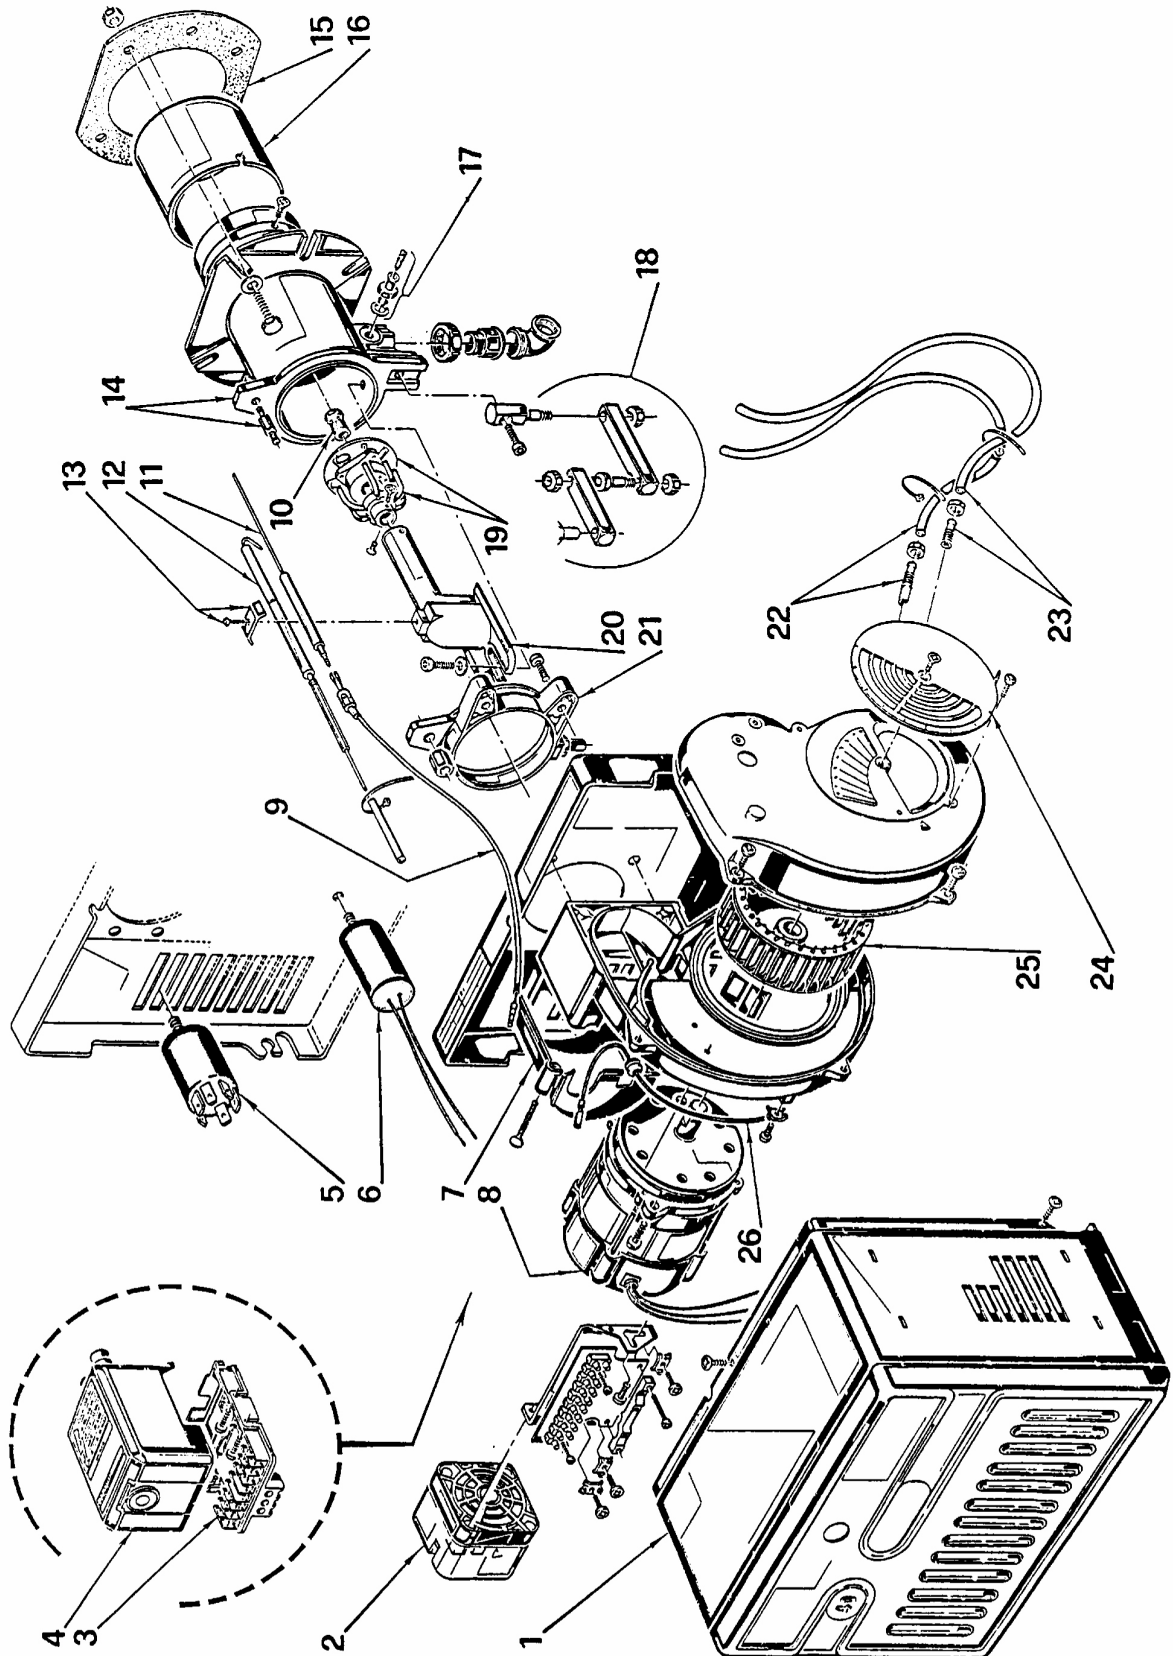

Горелки газовые

RIELLO 40

FS8

APT. 3756702

ТИП 567M

№	Арт .	Наименование	№ горелки
1	3007230	Облицовка	
2	3007423	Прессостат	
3	3002307	Штекерный цоколь	
4	3001165	Автомат горения 525SE/3F	
5	3008452	Радиофильтр	
6	3005798	Конденсатор 4 мкФ	
7	3006557	Крышка	
8	3008451	Мотор	
9	3008453	Штекер	
10	3006702	Блок газораспределения	
11	3006708	Электрод контроля ионизации	
12	3006705	Электрод розжига	
13	3007265	Скоба	
14	3006691	Соединительная муфта	
15	3005795	Прокладка теплоизоляционная	
16	3006693	Пламенная труба	
17	3005447	Измерительный штуцер	
18	3000870	Шарнирное соединение	
19	3006699	Блок газораспределения с запорной шайбой	
20	3006696	Колено	
21	3006688	Манжета	
22	3006997	Ниппель с трубкой	
23	3007588	Ниппель с трубкой	
24	3007205	Воздушная заслонка	
25	3005788	Крыльчатка вентилятора	
26	3007321	Штекер	