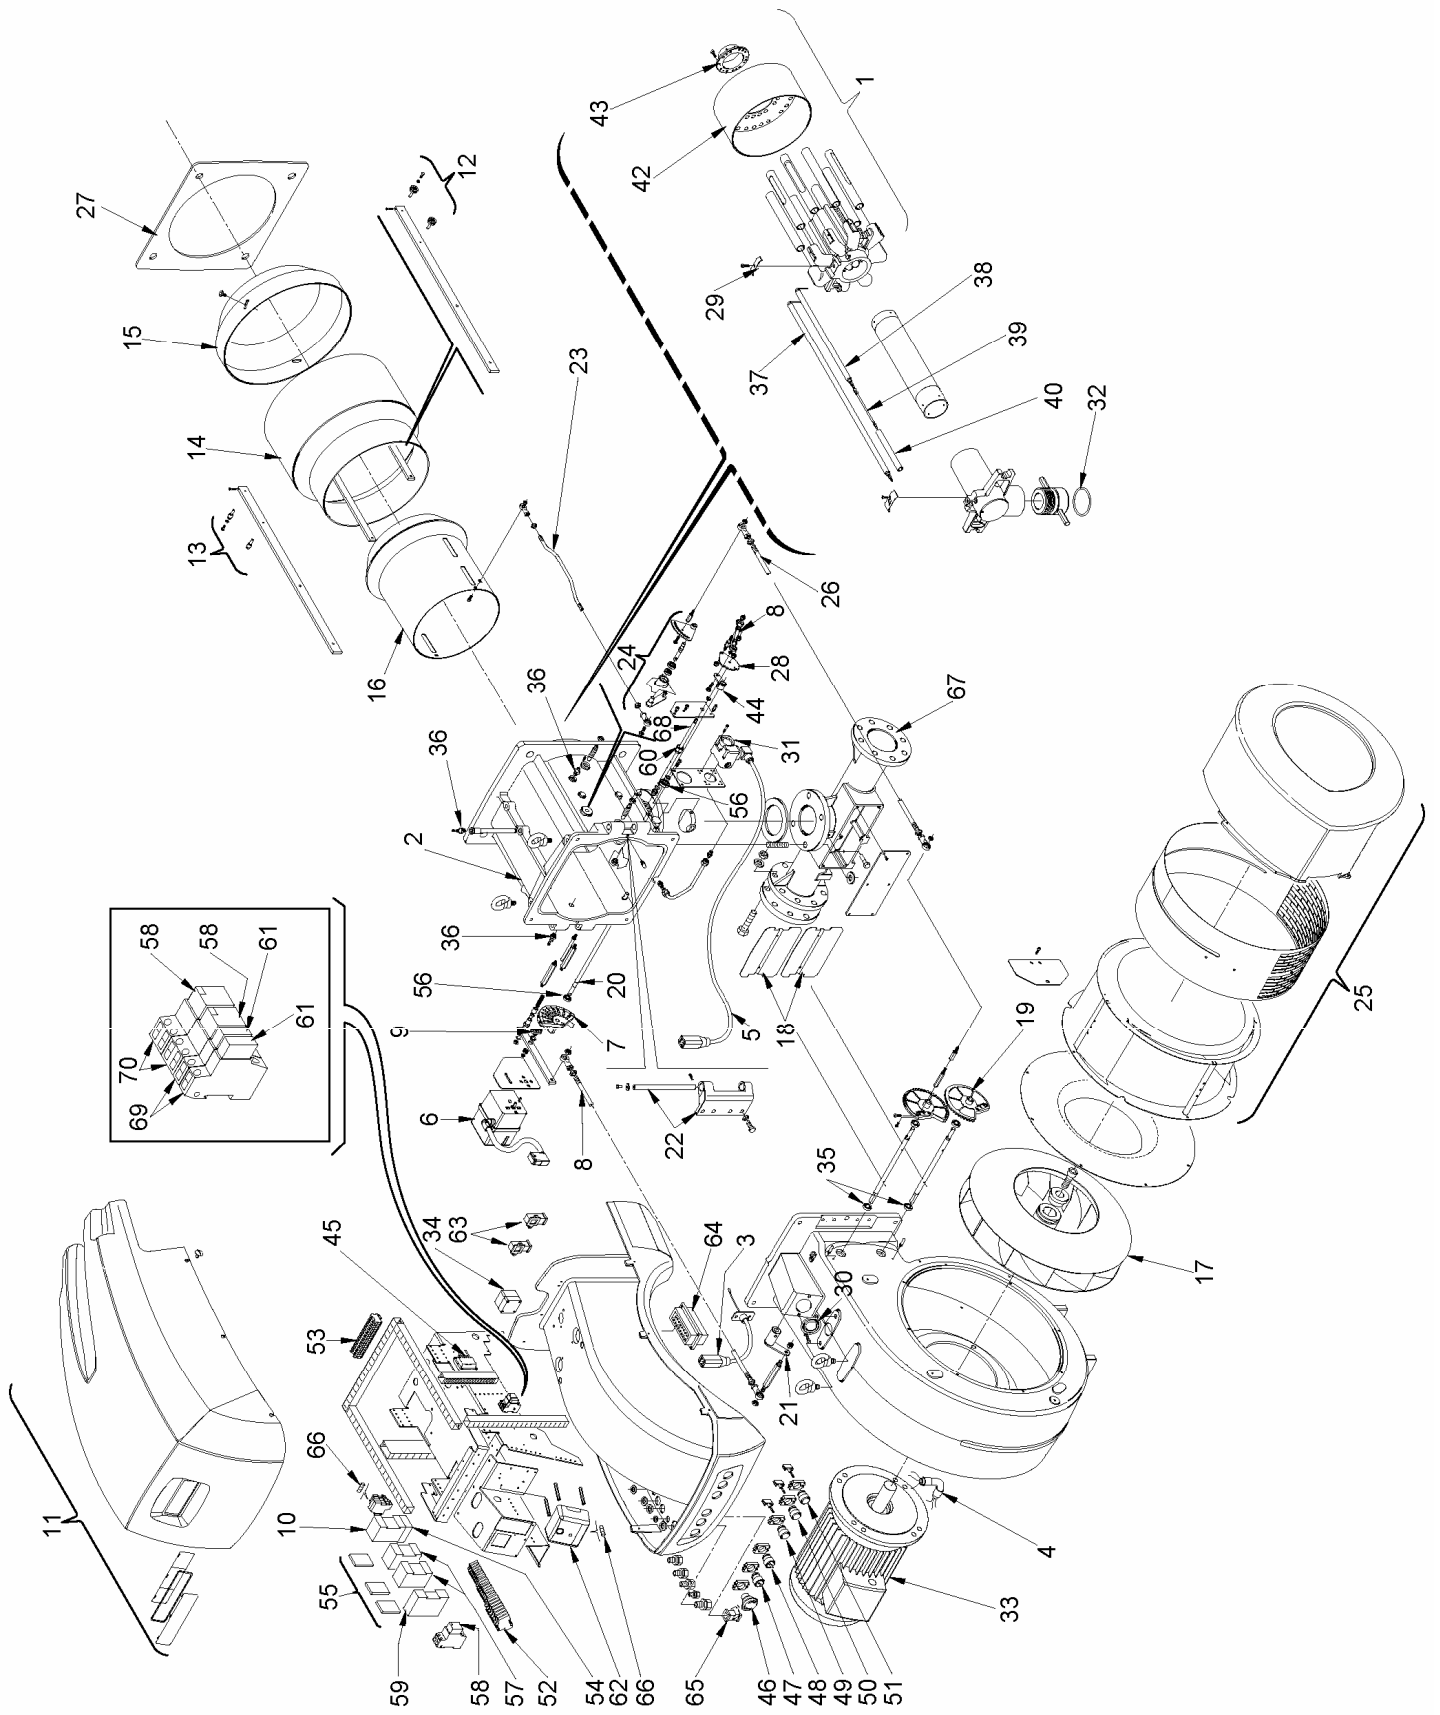

№	АРТИКУЛ	3899400 859Т	3899500 860Т	3899100 856Т	НАИМЕНОВАНИЕ
1	3013297	•	•		Голова горелки
1	3013680			•	Голова горелки
2	3013639	•	•	•	Соединительная муфта
3	3013300	•	•	•	Кабель
4	3013301		•	•	Кабель
4	3013302	•			Кабель
5	3013303	•	•	•	Кабель прессостата
6	3013640	•	•	•	Сервопривод воздух/газ
7	3013648	•	•	•	Кулачок
8	3013651	•	•	•	Шток
9	3013652	•	•	•	Шпилька
10	3003624	•	•	•	Контактор
11	3013310	•	•	•	Крышка
12	3013311	•	•	•	Шпилька
13	3013312	•	•	•	Шпилька
14	3013313	•	•		Цилиндр
14	3013641			•	Цилиндр
15	3013314	•	•		Пламенная труба
15	3013642			•	Пламенная труба
16	3013316	•			Запорное кольцо
16	3013315		•		Запорное кольцо
16	3013643			•	Запорное кольцо
17	3013318	•			Крыльчатка вентилятора
17	3013317		•		Крыльчатка вентилятора
17	3013644			•	Крыльчатка вентилятора
18	3013319	•	•	•	Воздушная заслонка
19	3013320	•	•	•	Зубчатое колесо
20	3013645	•	•	•	Вал
21	3013646	•	•	•	Рычаг
22	3013323	•	•	•	Шарнирная навеска
23	3013324	•	•	•	Шток
24	3013325	•	•	•	Рычаг
25	3013326	•	•	•	Воздухозаборник
26	3013327	•	•	•	Шток
27	3013328	•	•		Прокладка теплоизоляционная
27	3013675			•	Прокладка теплоизоляционная
28	3013647	•	•	•	Шкала
29	3012872	•	•	•	Скоба с резьбой
30	3008663	•	•	•	Смотровое стекло
31	3012197	•	•	•	Прессостат
32	3007170	•	•	•	Уплотнительное кольцо
33	3012557	•			Двигатель
33	3008422		•		Двигатель
33	3013595			•	Двигатель
34	3007444	•	•	•	Прессостат
35	3012795	•	•	•	Подшипник