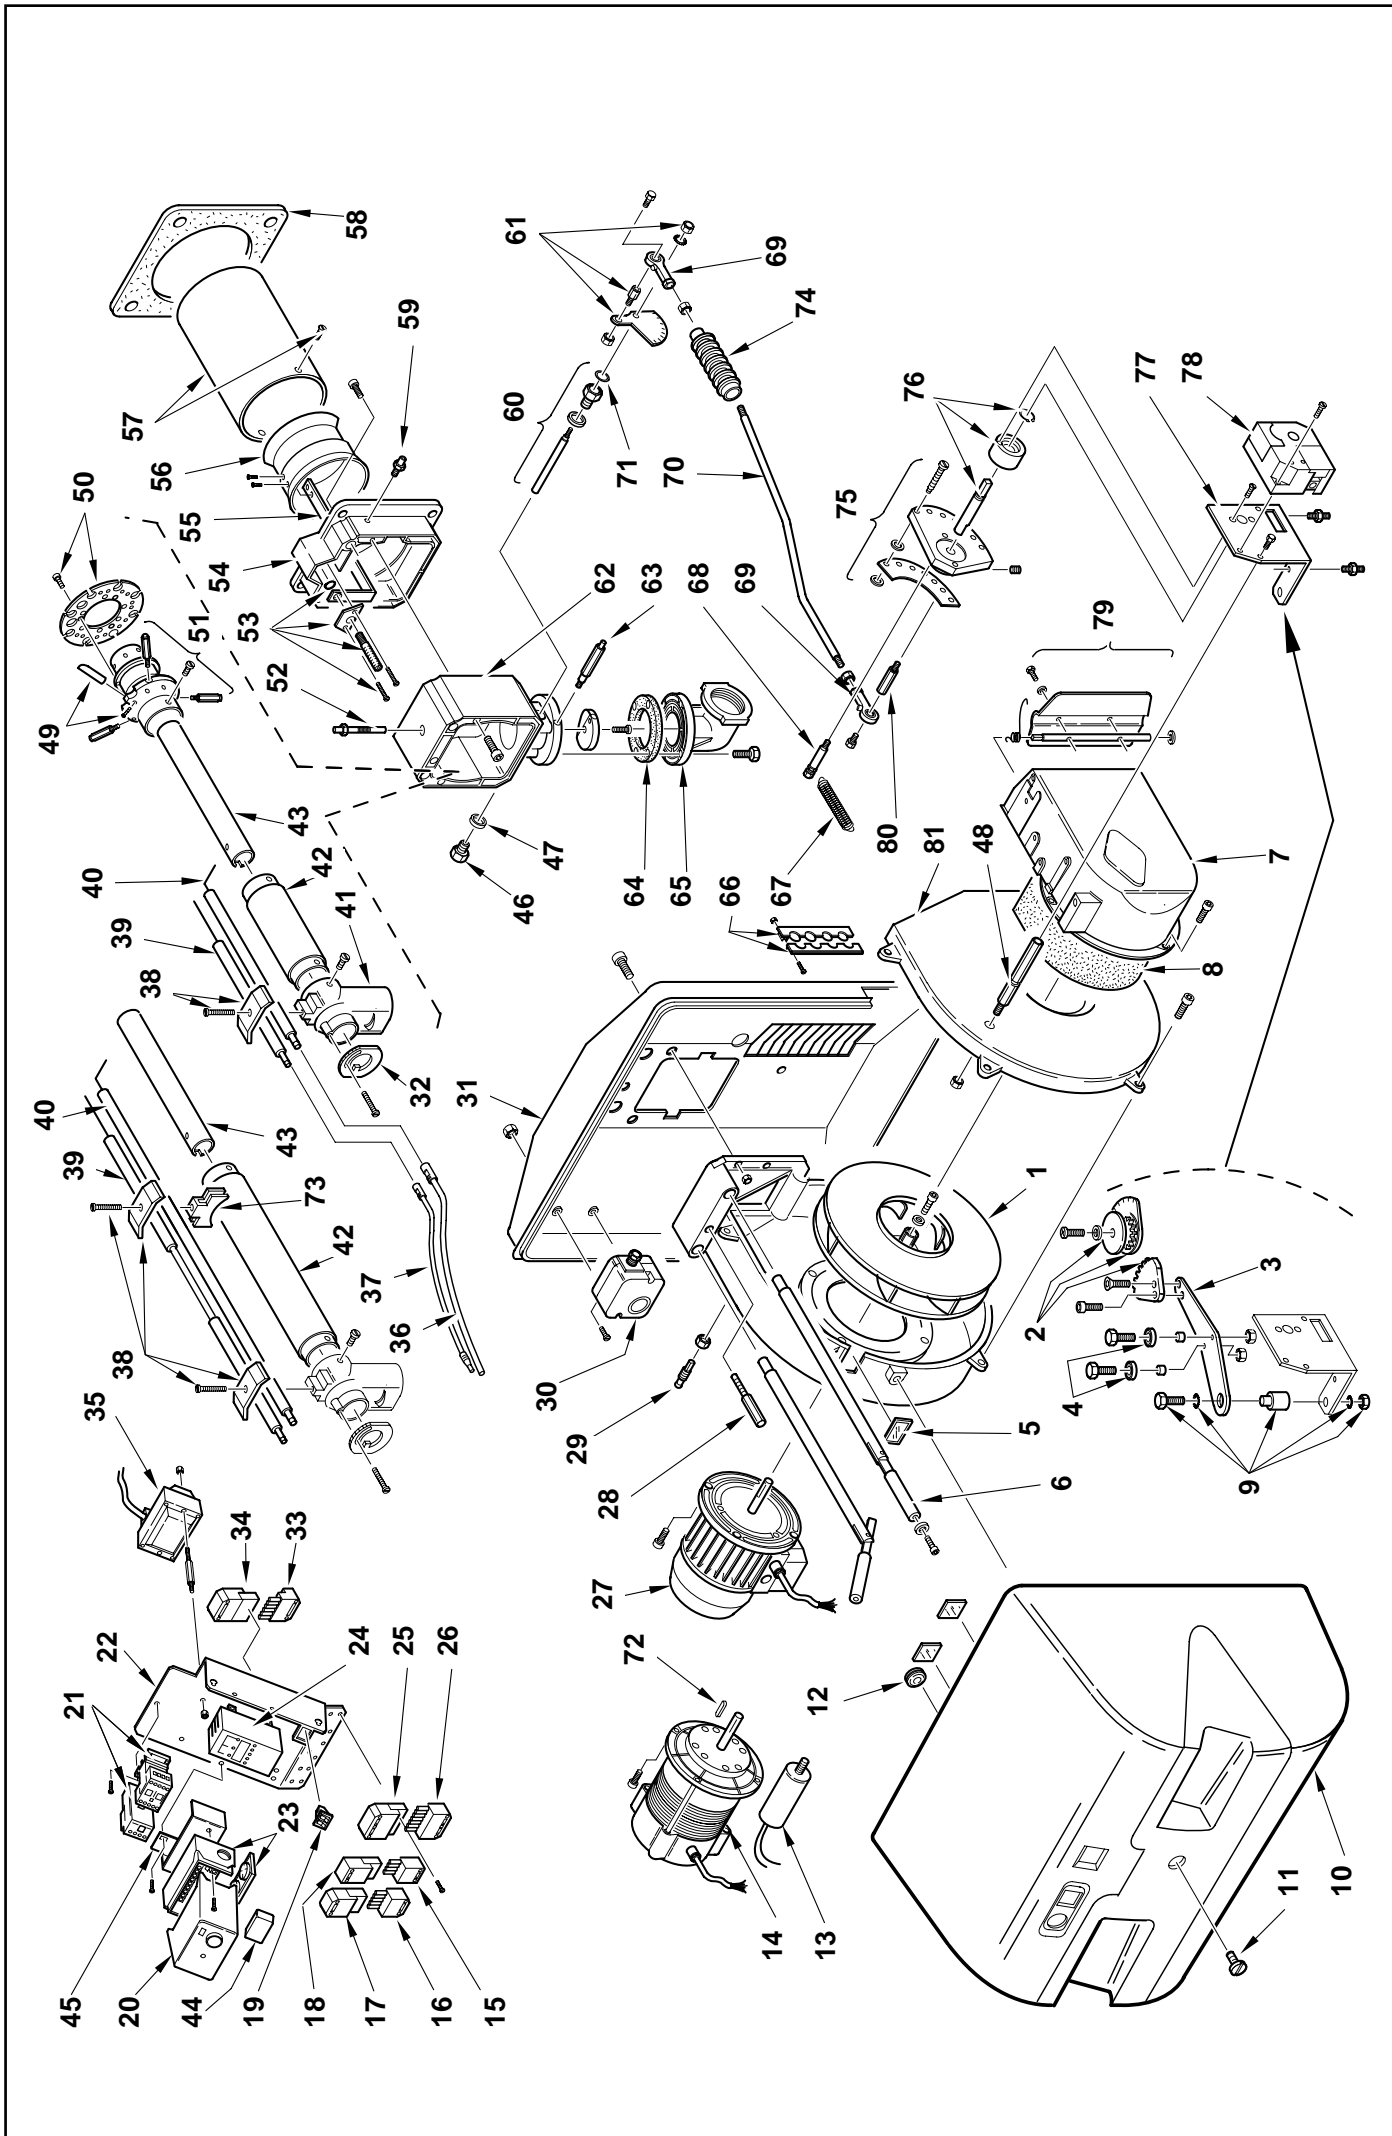

Вентиляторные горелки

Режим работы двухступенчатый

АРТИКУЛ	ТИП	АРТИКУЛ	ТИП	МОДЕЛЬ
3783205	809 M	3783215	809 T1	RS28
3783206	809 M	3783216	809 T1	RS28
3783207	809 M	3783217	809 T1	RS28
3783208	809 M	3783218	809 T1	RS28
3784105	810 M	3784115	810 T1	RS38
3784106	810 M	3784116	810 T1	RS38
3784107	810 M	3784117	810 T1	RS38
3784108	810 M	3784118	810 T1	RS38
3784305	810 M	3784315	810 T1	RS38
3784306	810 M	3784316	810 T1	RS38
3784307	810 M	3784317	810 T1	RS38
3784308	810 M	3784318	810 T1	RS38
3784605	811 M	3784615	811 T1	RS50
3784606	811 M	3784616	811 T1	RS50
3784607	811 M	3784617	811 T1	RS50
3784608	811 M	3784618	811 T1	RS50