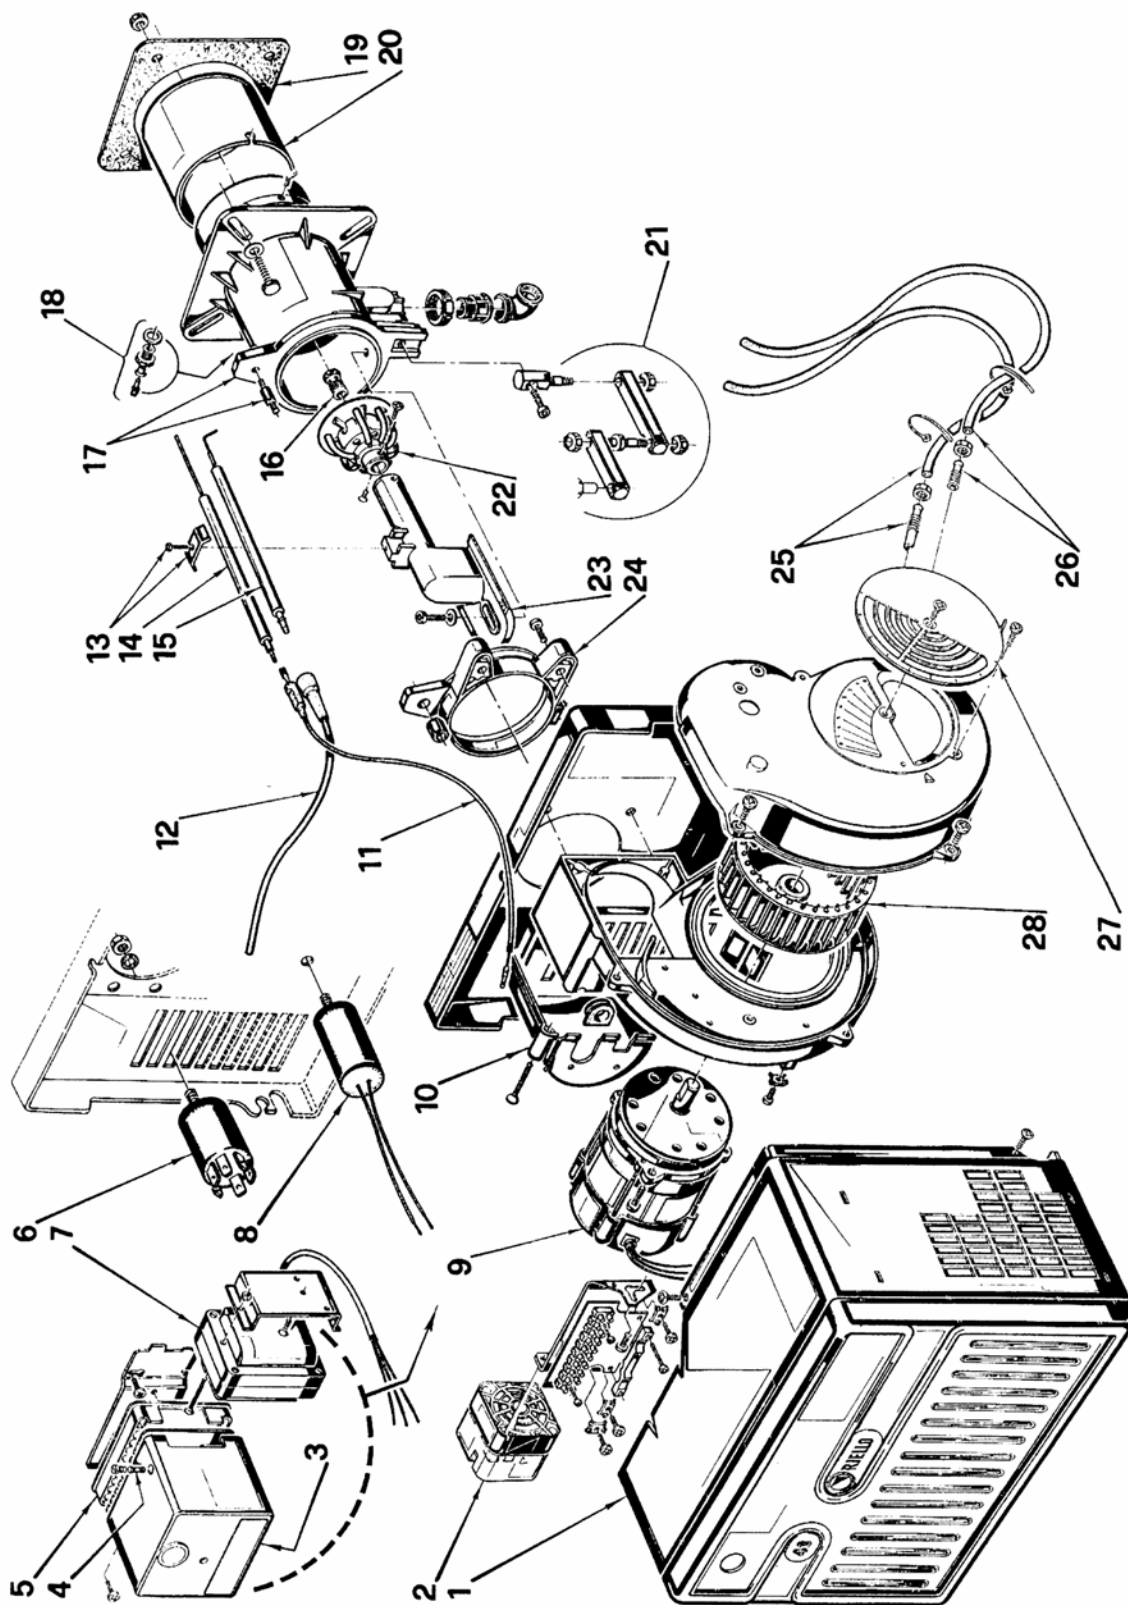

Горелки газовые

RIELLO 40

FS20

APT. 3756902

ТИП 569M

№	Арт .	Наименование	№ горелки
1	3007360	Облицовка	
2	3007423	Прессостат	
3	3001138	Автомат горения 508SE	
4	3006211	Предохранитель	
5	3002256	Штекерный цоколь	
6	3008452	Радиофильтр	
7	3006592	Трансформатор розжига	
8	3005802	Конденсатор 5 мкФ	
9	3005820	Мотор	
10	3007362	Крышка	
11	3008453	Штекер	
12	3008454	Кабель розжига	
13	3003409	Скоба	
14	3006709	Электрод контроля ионизации	
15	3006706	Электрод розжига	
16	3006703	Блок газораспределения	
17	3006692	Соединительная муфта	
18	3005447	Измерительный штуцер	
19	3006710	Прокладка теплоизоляционная	
20	3006694	Пламенная труба	
21	3000870	Шарнирное соединение	
22	3006700	Блок газораспределения с запорной шайбой	
23	3006697	Колено	
24	3006689	Манжета	
25	3006997	Ниппель с трубкой	
26	3007588	Ниппель с трубкой	
27	3007206	Воздушная заслонка	
28	3005799	Крыльчатка вентилятора	