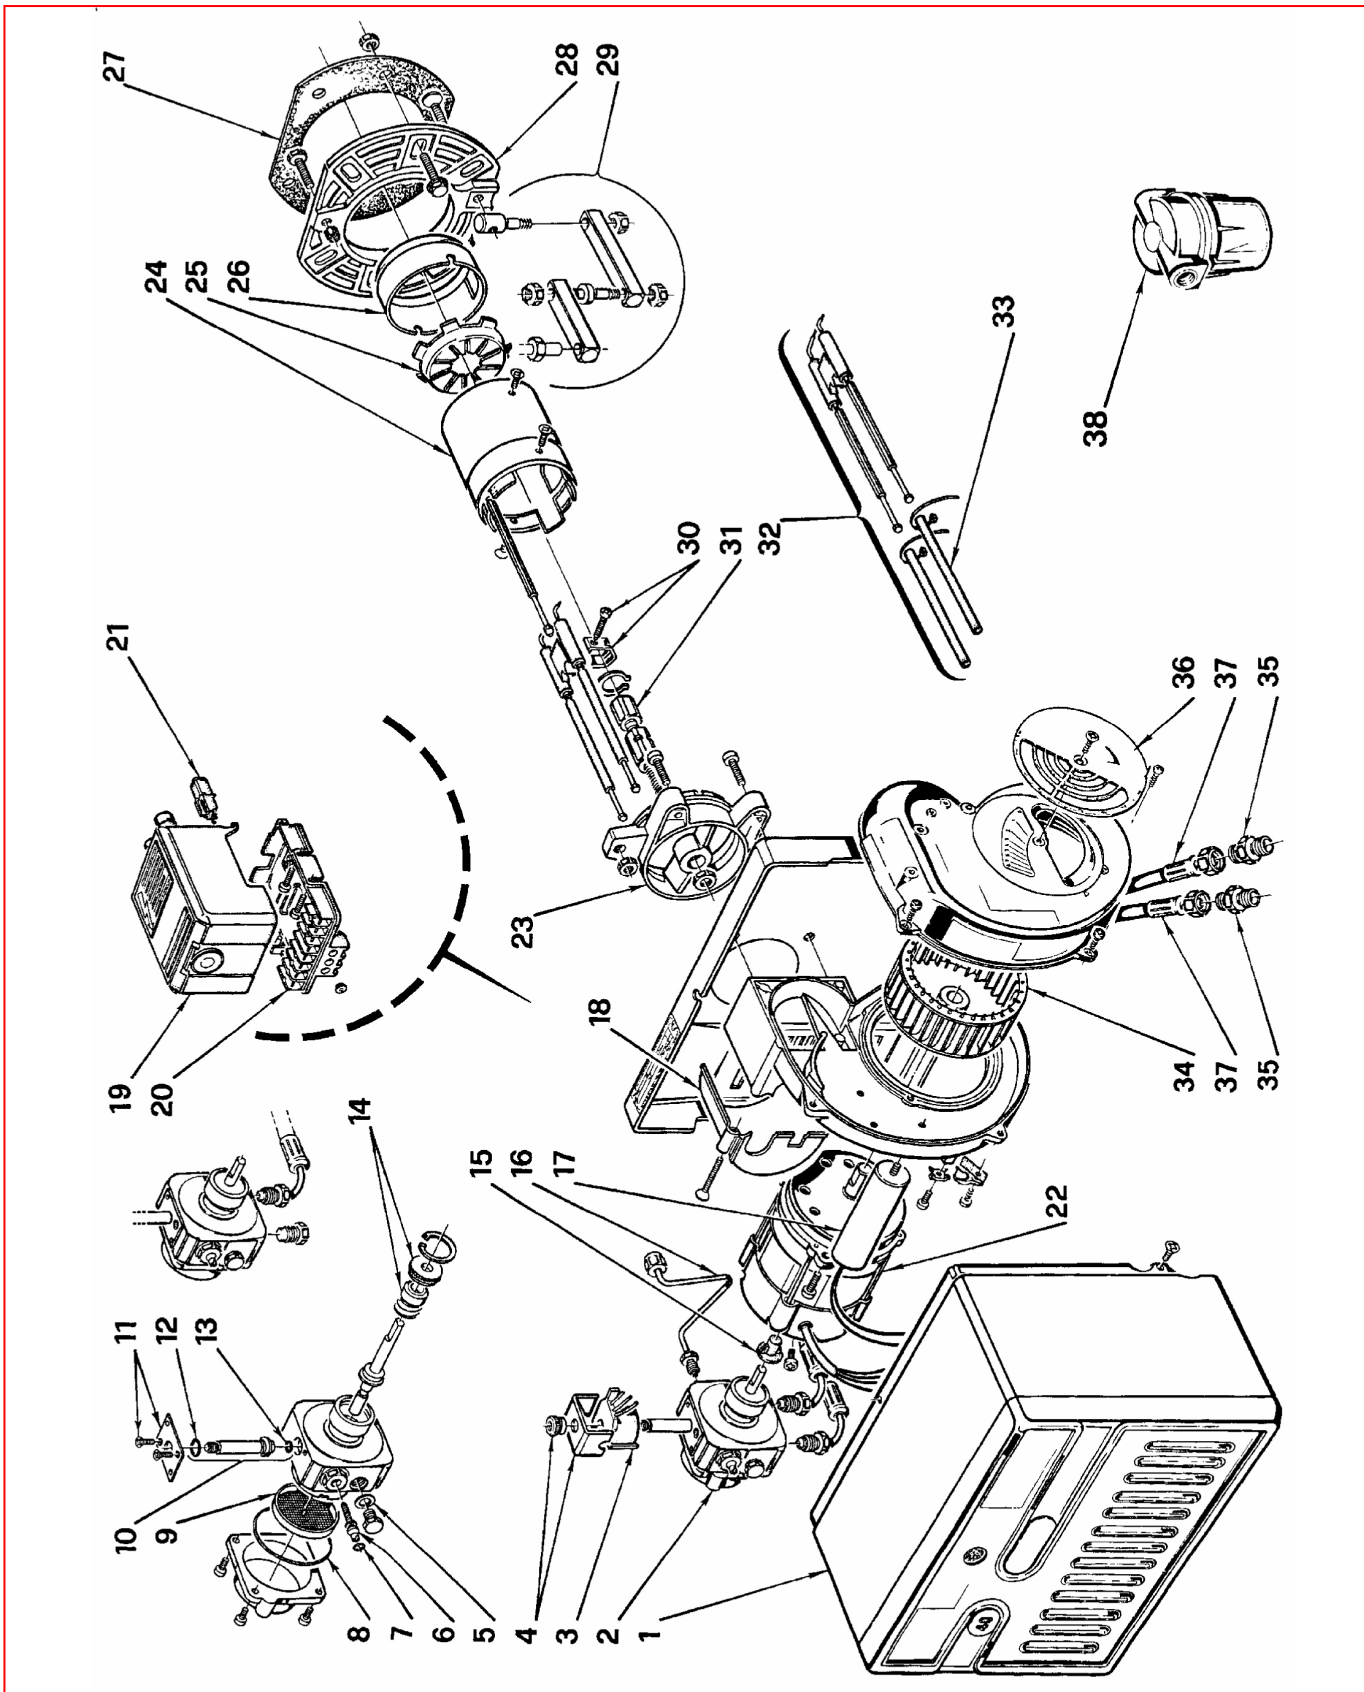

Горелки дизельные

RIELLO 40 F 5

APT. 3451082 - 3451084

ТИП 462 M

APT. 3451088

ТИП 462 M7

№	Арт.	3451082	3451084	3451088	Наименование	№ горелки
1	3007229	•	•	•	Облицовка	
2	3006918	•	•	•	Насос	
3	3002279	•	•	•	Соленоид	
4	3006553	•	•	•	Скоба с гайкой	
5	3007077	•	•	•	Прокладка металлическая	
6	3007202	•	•	•	Регулятор	
7	3007028	•	•	•	Сальник	
8	3007162	•	•	•	Сальник	
9	3005719	•	•	•	Фильтр	
10	3006925	•	•	•	Клапан	
11	3007203	•	•	•	Пластина	
12	3007029	•	•	•	Сальник	
13	3007156	•	•	•	Сальник	
14	3000439	•	•	•	Сальник вала	
15	3000443	•	•	•	Муфта насоса	
16	3005710	•	•	•	Трубка	
17	3005798	•	•	•	Конденсатор 4 мкФ	
18	3006556	•	•	•	Крышка	
19	3001156	•	•	•	Автомат горения 530SE*	
20	3002278	•	•	•	Штекерный цоколь	
21	3002280	•	•	•	Фотодатчик	
22	3008451	•	•	•	Мотор	
23	3005761	•	•	•	Манжета	
24	3006071	•	•	•	Пламенная труба	
25	3005713	•	•	•	Запорная шайба	
26	3006040	•	•	•	Головка пламенной трубы	
27	3005787	•	•	•	Прокладка теплоизоляционная	
28	3005786	•	•	•	Фланец	
29	3000640	•	•	•	Шарнирное соединение	
30	3006552	•	•	•	Держатель электродов	
31	3005709	•	•	•	Шток форсунки	
32	3006072	•	•	•	Блок электродов розжига	
33	3006048	•	•	•	Изоляционная трубка	
34	3005708	•	•	•	Крыльчатка вентилятора	
35	3009068	•	•	•	Ниппель	
36	3007204	•	•	•	Воздушная заслонка	
37	3005720	•	•	•	Гибкий патрубок	
38	3000926			•	фильтр	