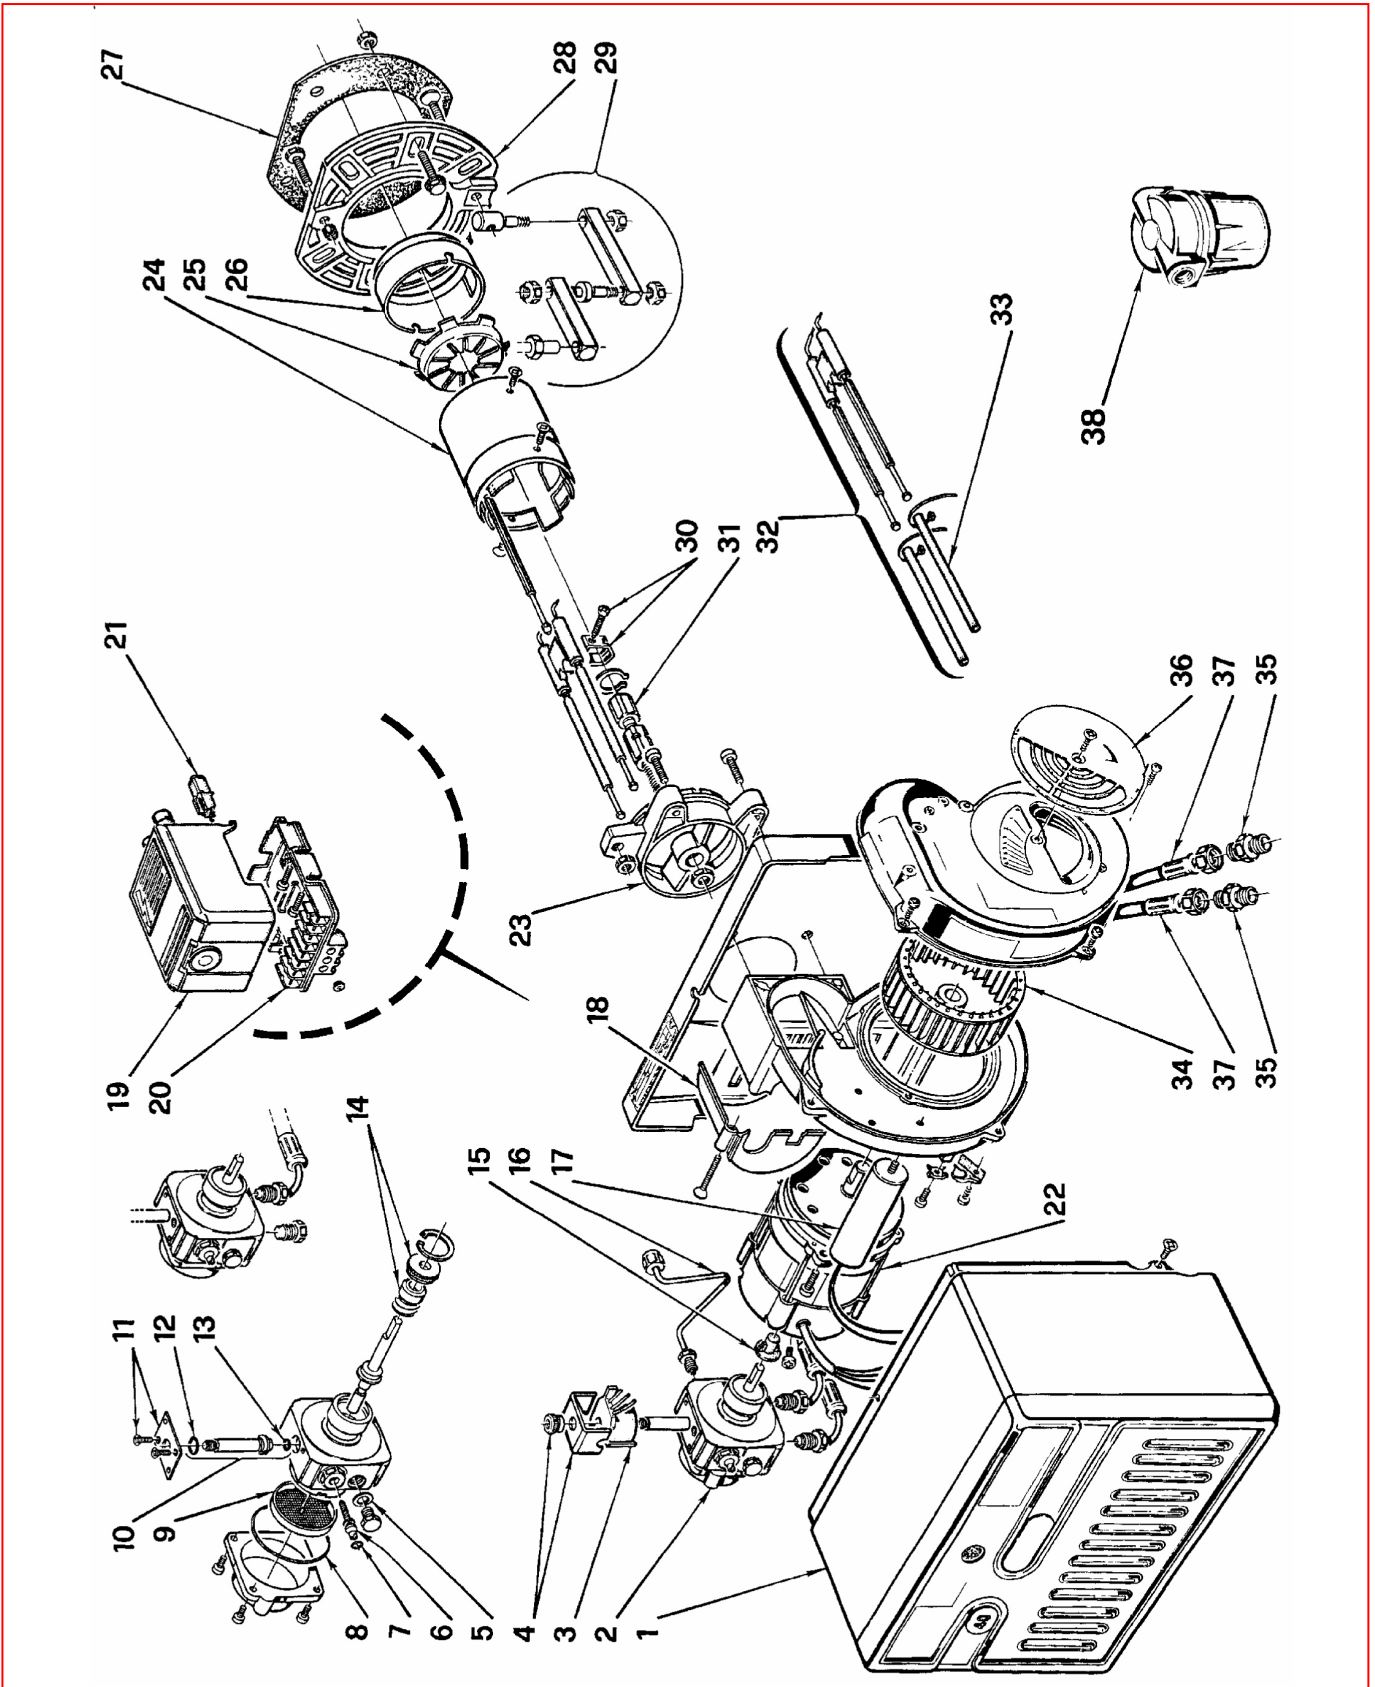

Горелки дизельные

RIELLO 40 F 5

APT. 3451082 - 3451084

ТИП 462 M

APT. 3451088

ТИП 462 M7

№	Арт.	3451082	3451084	3451088	Наименование	№ горелки
1	3007229	•	•	•	Облицовка	
2	3006918	•	•	•	Насос	
3	3002279	•	•	•	Соленоид	
4	3006553	•	•	•	Скоба с гайкой	
5	3007077	•	•	•	Прокладка металлическая	
6	3007202	•	•	•	Регулятор	
7	3007028	•	•	•	Сальник	
8	3007162	•	•	•	Сальник	
9	3005719	•	•	•	Фильтр	
10	3006925	•	•	•	Клапан	
11	3007203	•	•	•	Пластина	
12	3007029	•	•	•	Сальник	
13	3007156	•	•	•	Сальник	
14	3000439	•	•	•	Сальник вала	
15	3000443	•	•	•	Муфта насоса	
16	3005710	•	•	•	Трубка	
17	3005798	•	•	•	Конденсатор 4 мкФ	
18	3006556	•	•	•	Крышка	
19	3001156	•	•	•	Автомат горения 530SE*	
20	3002278	•	•	•	Штекерный цоколь	
21	3002280	•	•	•	Фотодатчик	
22	3008451	•	•	•	Мотор	
23	3005761	•	•	•	Манжета	
24	3006071	•	•	•	Пламенная труба	
25	3005713	•	•	•	Запорная шайба	
26	3006040	•	•	•	Головка пламенной трубы	
27	3005787	•	•	•	Прокладка теплоизоляционная	
28	3005786	•	•	•	Фланец	
29	3000640	•	•	•	Шарнирное соединение	
30	3006552	•	•	•	Держатель электродов	
31	3005709	•	•	•	Шток форсунки	
32	3006072	•	•	•	Блок электродов розжига	
33	3006048	•	•	•	Изоляционная трубка	
34	3005708	•	•	•	Крыльчатка вентилятора	
35	3009068	•	•	•	Ниппель	
36	3007204	•	•	•	Воздушная заслонка	
37	3005720	•	•	•	Гибкий патрубок	
38	3000926			•	фильтр	