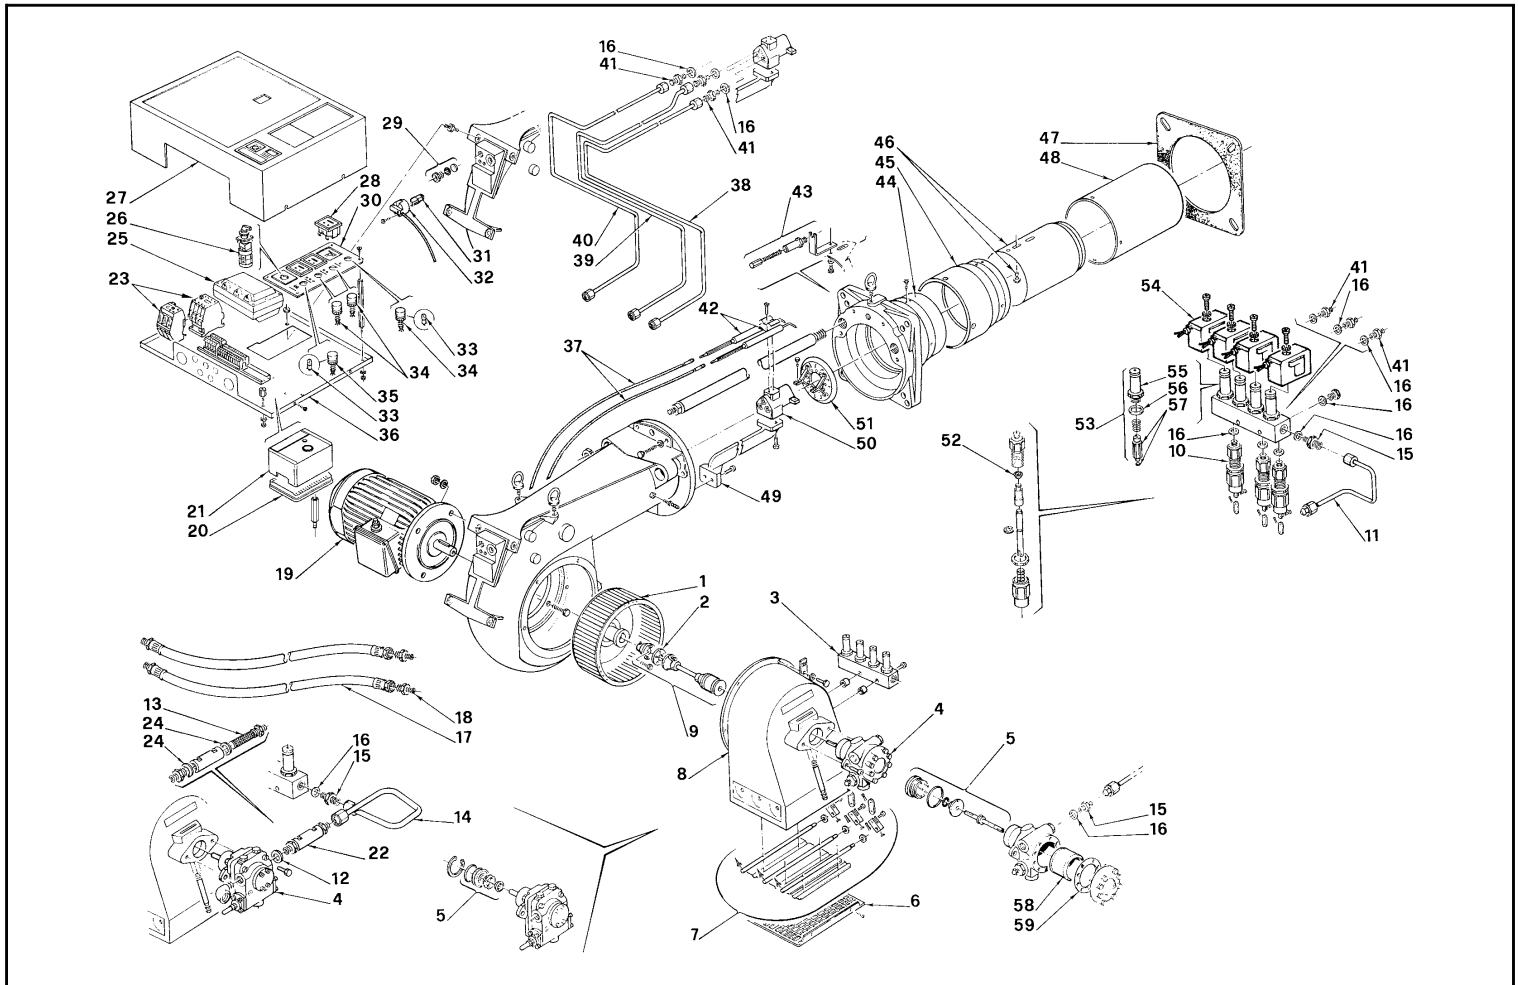

№	Арт.	476 M1		477 M1		478 M1						479 M1				Наименование	№ горелки
		3476821	3476822*	3477721	3477722*	3478831	3478832*	3478833	3478834*	3478835	3478836*	3479331	3479332*	3479333	3479334*		
1	3005508	*	*													Крыльчатка вентилятора	
1	3012070			*	*											Крыльчатка вентилятора	
1	3006155					*	*	*	*	*	*					Крыльчатка вентилятора	
1	3006240										*	*	*	*	*	Крыльчатка вентилятора	
2	3004821	*	*	*	*	*	*	*	*	*	*	*	*	*	*	Эластичный муфтовый диск	
3	3006107	*	*	*	*	*	*	*	*	*	*	*	*	*	*	Блок клапанов	
4	3006369	*	*	*	*											Насос	
4	3006157					*	*	*	*	*	*					Насос	
4	3006158										*	*	*	*	*	Насос	
5	3000805	*	*	*	*											Сальник вала	
5	3000804					*	*	*	*	*	*	*	*	*	*	Сальник вала	
6	3003086	*	*	*	*											Защитная решетка	
6	3003087					*	*	*	*	*	*					Защитная решетка	
6	3003088											*	*	*	*	Защитная решетка	
7	3003150	*	*	*	*											Воздушная заслонка	
7	3003151					*	*	*	*	*	*					Воздушная заслонка	
7	3003452										*	*	*	*	*	Воздушная заслонка	
8	3003153	*	*	*	*											Воздухозаборник	
8	3003154					*	*	*	*	*	*					Воздухозаборник	
8	3003453										*	*	*	*	*	Воздухозаборник	
9	3000738	*	*	*	*											Муфта	
9	3000739					*	*	*	*	*	*					Муфта	
9	3000741										*	*	*	*	*	Муфта	
10	3006101	*	*	*	*	*	*	*	*	*	*	*	*	*	*	Гидропривод воздушной заслонки	
11	3003155	*	*	*	*											Трубка	
12	3007164					*	*	*	*	*	*	*	*	*	*	Прокладка металлическая	
13	3003454					*	*	*	*	*	*					фильтр насоса	
13	3003455										*	*	*	*	*	фильтр насоса	
14	3003156					*	*	*	*	*	*					Трубка	
14	3003456										*	*	*	*	*	Трубка	
15	3006723	*	*	*	*											Ниппель	
15	3009081					*	*	*	*	*	*	*	*	*	*	Ниппель	
16	3007079	*	*	*	*	*	*	*	*	*	*	*	*	*	*	Прокладка металлическая	
17	3006182	*	*	*	*	*	*	*	*	*	*	*	*	*	*	Гибкий патрубок	
18	3006181	*	*	*	*	*	*	*	*	*	*	*	*	*	*	Ниппель