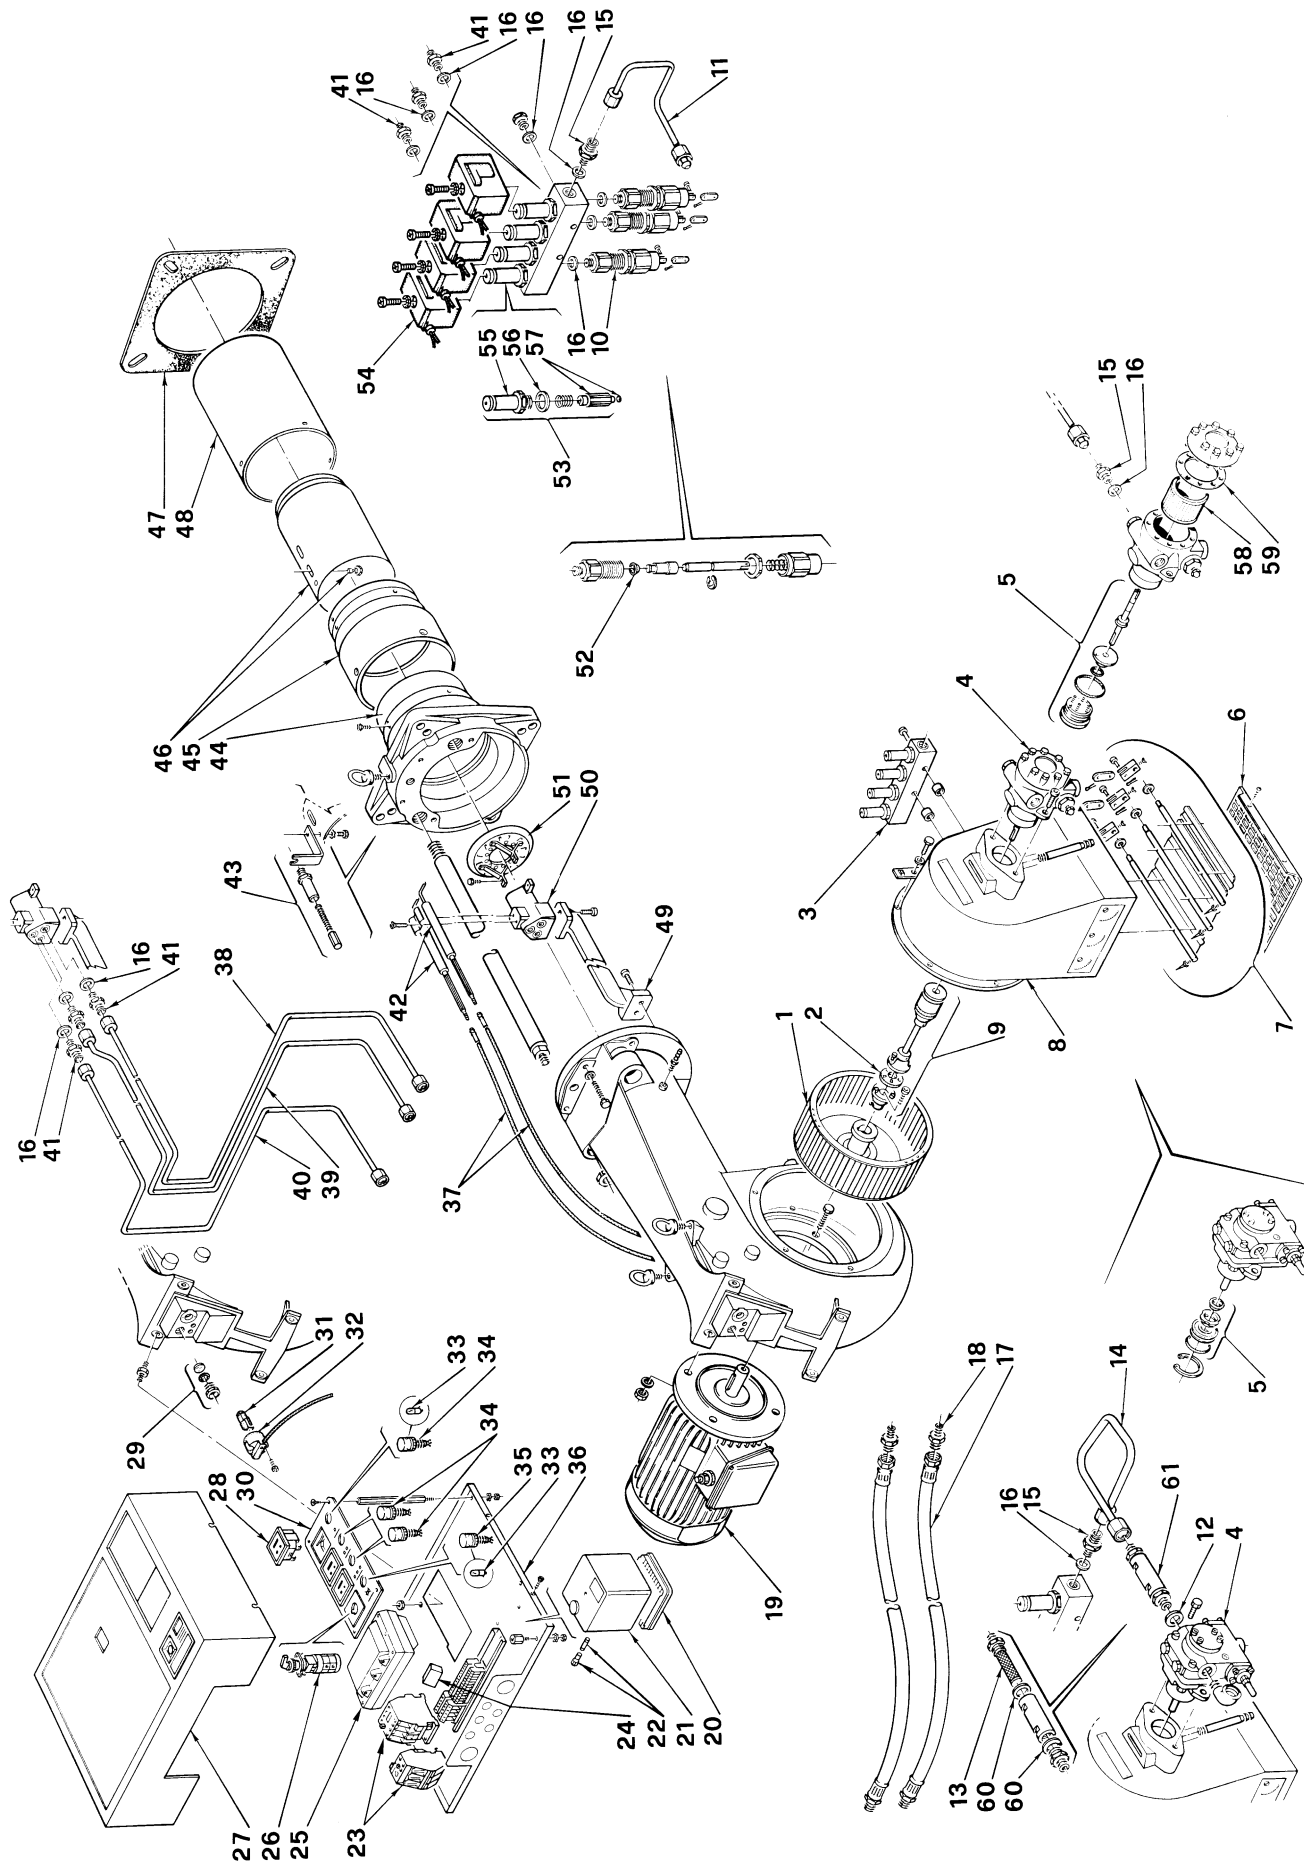

Дизельные горелки

Режим работы трехступенчатый

АРТИКУЛ	МОДЕЛЬ	ТИП
3476813	P140T/G	476 M1
3476814	P140T/G	476 M1
3477713	P200T/G	477 M1
3477714	P200T/G	477 M1
3478921	P300T/G	478 M1
3478922	P300T/G	478 M1
3478923	P300T/G	478 M1
3478924	P300T/G	478 M1
3478925	P300T/G	478 M1
3478926	P300T/G	478 M1
3479321	P450T/G	479 M1
3479322	P450T/G	479 M1
3479323	P450T/G	479 M1
3479324	P450T/G	479 M1