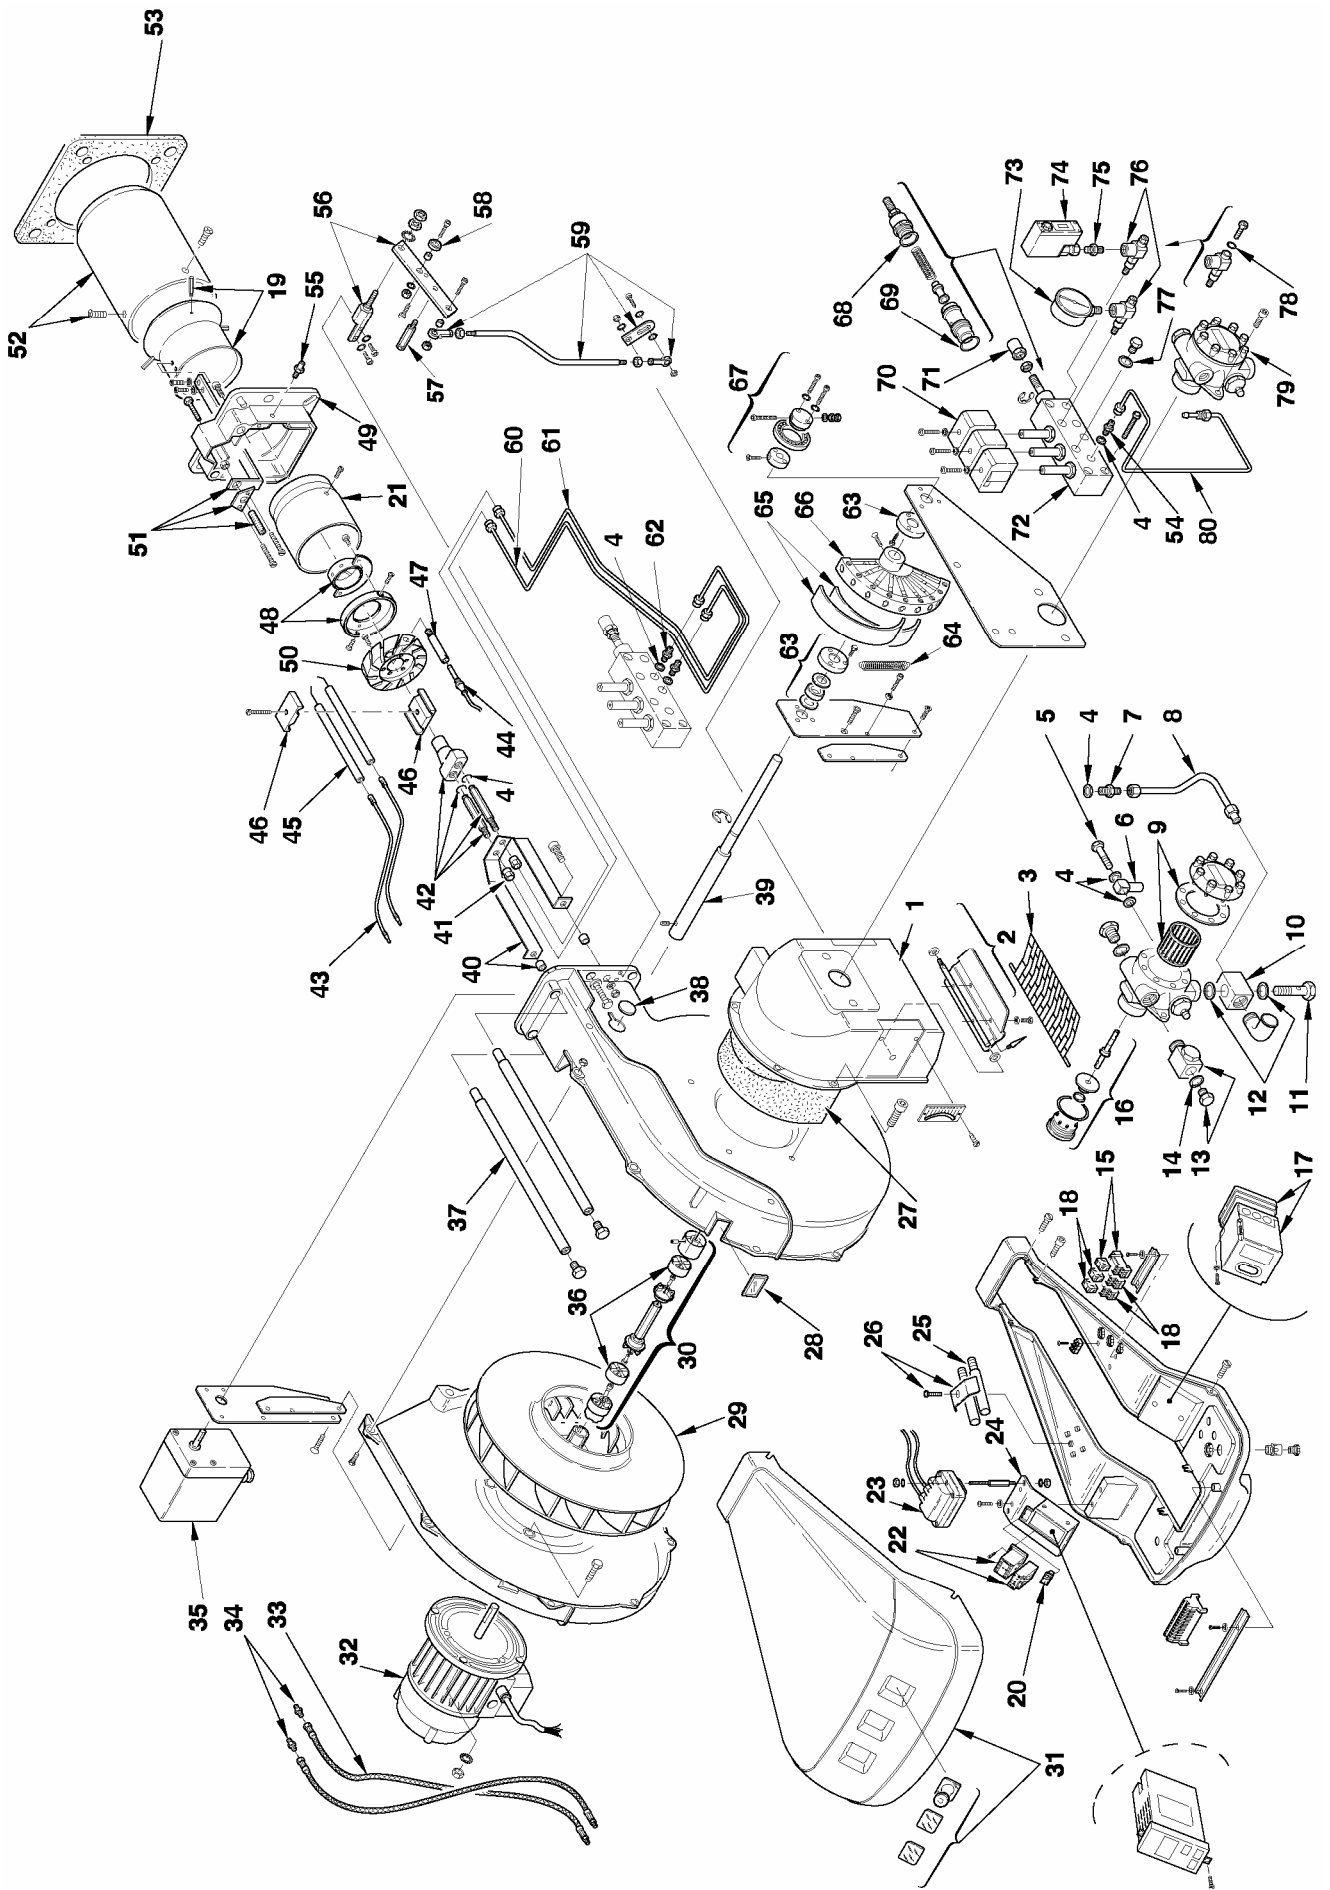

№	АРТИКУЛ	3899210	3896011	НАИМЕНОВАНИЕ
1	3012454	•	•	Воздухозаборник
2	3003948	•	•	Воздушная заслонка
3	3003949	•	•	Защитная решетка
4	3007079	•	•	Прокладка металлическая
5	3003006	•	•	Болт с внутренней проточкой
6	3012455	•	•	Ниппель
7	3009081	•	•	Ниппель
8	3012458	•	•	Трубка
9	3013403	•	•	Фильтр + металлическая прокладка
10	3003055	•	•	Ниппель
11	3006184	•	•	Болт с внутренней проточкой
12	3007164	•	•	Прокладка металлическая
13	3003681	•	•	Заглушка
14	3007077	•	•	Прокладка металлическая
15	3013407	•	•	Термореле
16	3000805	•	•	Сальник вала
17	3006215	•	•	Автомат горения
18	3013406	•	•	Термореле
19	3013484	•	•	Подпорная гильза
20	3012080	•	•	Выключатель
21	3013483	•	•	Цилиндр
22	3003961	•	•	Стартер
23	3003785	•	•	Трансформатор розжига
24	3012748	•	•	Крепление
25	3003956	•	•	Удлинитель
26	3003409	•	•	Скоба
27	3003952	•	•	Звукоизоляция
28	3003763	•	•	Смотровое окошко
29	3012405	•	•	Рабочее колесо вентилятора
30	3013479	•	•	Вал вентилятора в сборе
31	3013119	•	•	Облицовка
32	3003968	•		Мотор
32	3013367		•	Мотор
33	3009076	•	•	Гибкий патрубок
34	3009068	•	•	Ниппель
35	3012345	•	•	Сервопривод
36	3012622	•	•	Эластичный муфтовый диск
37	3003970	•	•	Направляющая штанга
38	3003996	•	•	Заглушка
39	3012473	•	•	Ось
40	3012477	•	•	Крепление
41	3012095	•	•	Гайка
42	3013404		•	Группа топливоподачи
42	3013586	•	•	Группа топливоподачи
43	3013410		•	Кабель