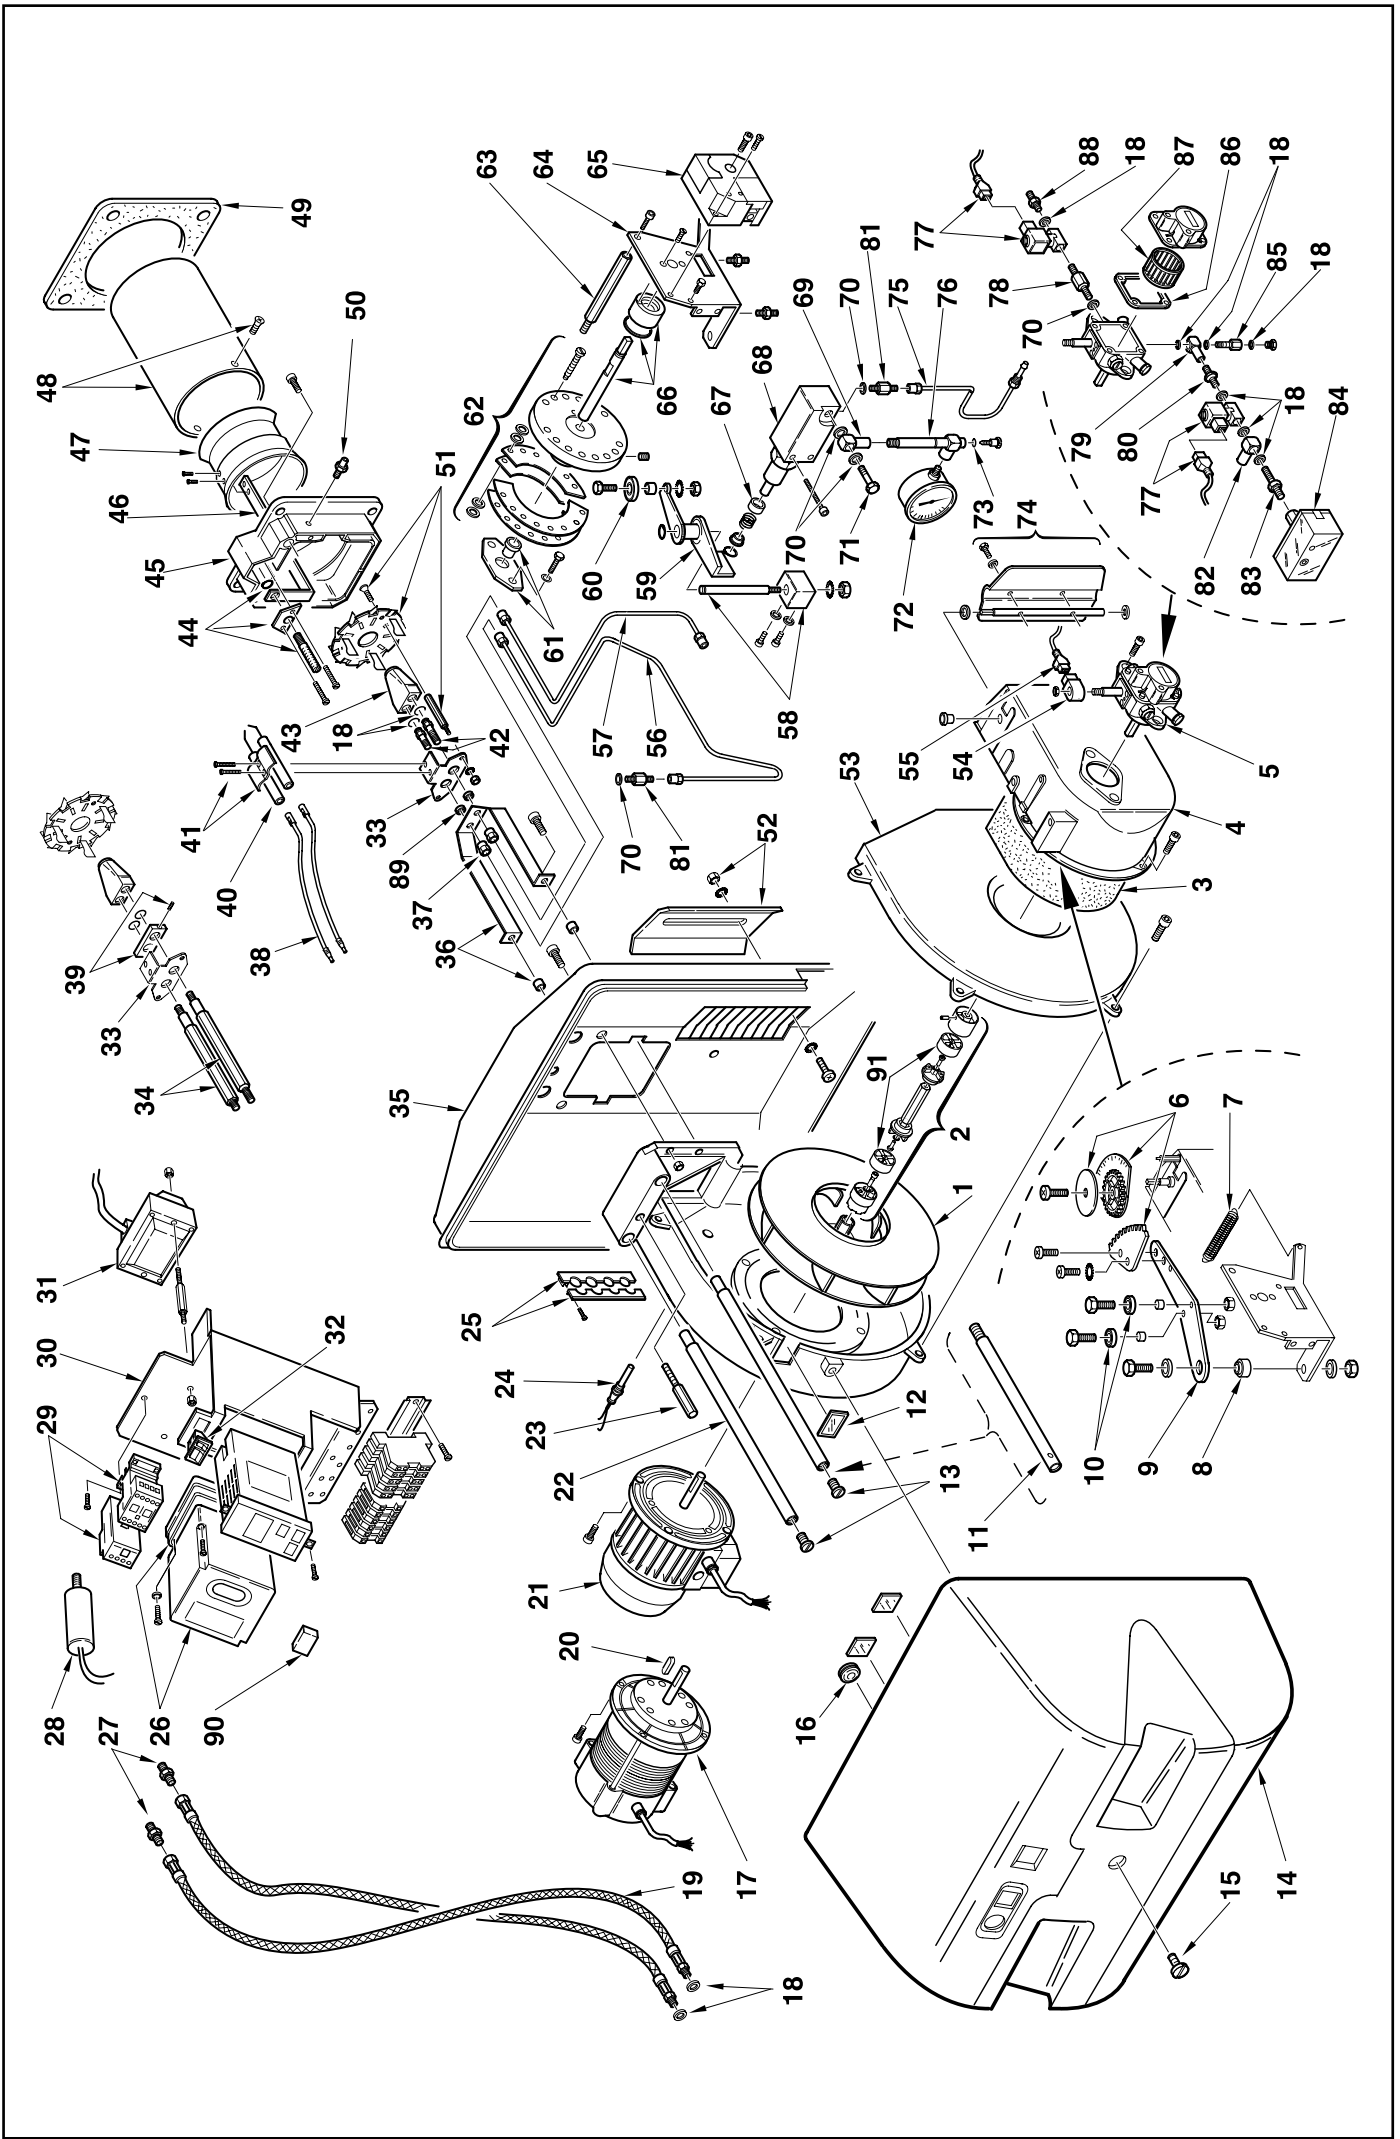

№	Арт.	663 М		664 М		665 М		Наименование	№ горелки
		3471000	3471001*	3471400	3471401*	3471600	3471601*		
1	3003760	•	•					Крыльчатка вентилятора	
1	3003761			•	•			Крыльчатка вентилятора	
1	3003762					•	•	Крыльчатка вентилятора	
2	3003953	•	•	•	•	•	•	Муфта	
3	3003820	•	•	•	•	•	•	Сальник	
4	3012090	•	•	•	•	•	•	Воздухозаборник	
5	3003835	•	•					Насос	
5	3003998			•	•	•	•	Насос	
6	3012063	•	•	•	•	•	•	Шкала	
7	3003879	•	•	•	•	•	•	Пружина	
8	3003843	•	•	•	•	•	•	Болт с внутренней проточкой	
9	3012064	•	•	•	•	•	•	Рычаг	
10	3003841	•	•	•	•	•	•	Подшипник	
11	3003764		•	•	•			Удлинитель	
12	3003763	•	•	•	•	•	•	Смотровое окошко	
13	3003776	•	•	•	•	•	•	Винт	
14	3003765	•	•	•	•	•	•	Облицовка	
15	3003766	•	•	•	•	•	•	Винт	
16	3007627	•	•	•	•	•	•	Мембрана	
17	3003768	•	•					Мотор	
18	3007079	•	•	•	•	•	•	Прокладка металлическая	
19	3003769	•	•	•	•	•	•	Гибкий патрубок	
20	3003816	•	•					Шпонка	
21	3003772			•	•			Мотор	
21	3003773					•	•	Мотор	
22	3003777	•	•	•	•	•	•	Направляющая штанга	
23	3003778	•	•	•	•	•	•	Штифт	
24	3012091	•	•	•	•	•	•	Фотодатчик	
25	3003780	•	•	•	•	•	•	Втулка	
26	3006215	•	•	•	•	•	•	Автомат горения	
27	3009068	•	•	•	•	•	•	Ниппель	
28	3005285	•	•					Конденсатор	
29	3003781			•	•			Стартер	
29	3003782					•	•	Стартер	
30	3012079	•	•	•	•	•	•	Крепежная скоба	
31	3003785	•	•	•	•	•	•	Трансформатор розжига	
32	3012080	•	•	•	•	•	•	Выключатель	
33	3012092	•	•	•	•	•	•	Крепежная скоба	
33	3012128		•	•	•			Крепежная скоба	
34	3012093		•	•	•			Удлинитель электрода розжига	
35	3012089	•	•	•	•	•	•	Фронтальная плита	
36	3012094	•	•	•	•	•	•	Крепежная скоба	
37	3012095	•	•	•	•	•	•	Гайка	
38	3003794	•	•	•	•	•	•	Кабель розжига	
38	3003795		•	•	•			Кабель розжига	
39	3003790		•	•	•			Кронштейн	
40	3003796	•	•	•	•	•	•	Электрод розжига	
41	3003495	•	•	•	•	•	•	Скоба	
42	3012096		•	•	•			Ниппель	
43	3012097	•	•	•	•	•	•	Шток форсунки	
44	3003797	•	•	•	•	•	•	Регулятор головки	
45	3003798	•	•	•	•			Фронтон	
45	3003838					•	•	Фронтон	
46	3012098	•						Скоба	
46	3003800		•					Скоба	
46	3012099			•				Скоба	
46	3003802			•				Скоба	
46	3012100					•		Скоба	
46	3003804					•		Скоба	
47	3003805	•	•	•	•			Запорное кольцо	
47	3003806					•	•	Запорное кольцо	
48	3012101	•						Пламенная труба	
48	3003808		•					Пламенная труба	