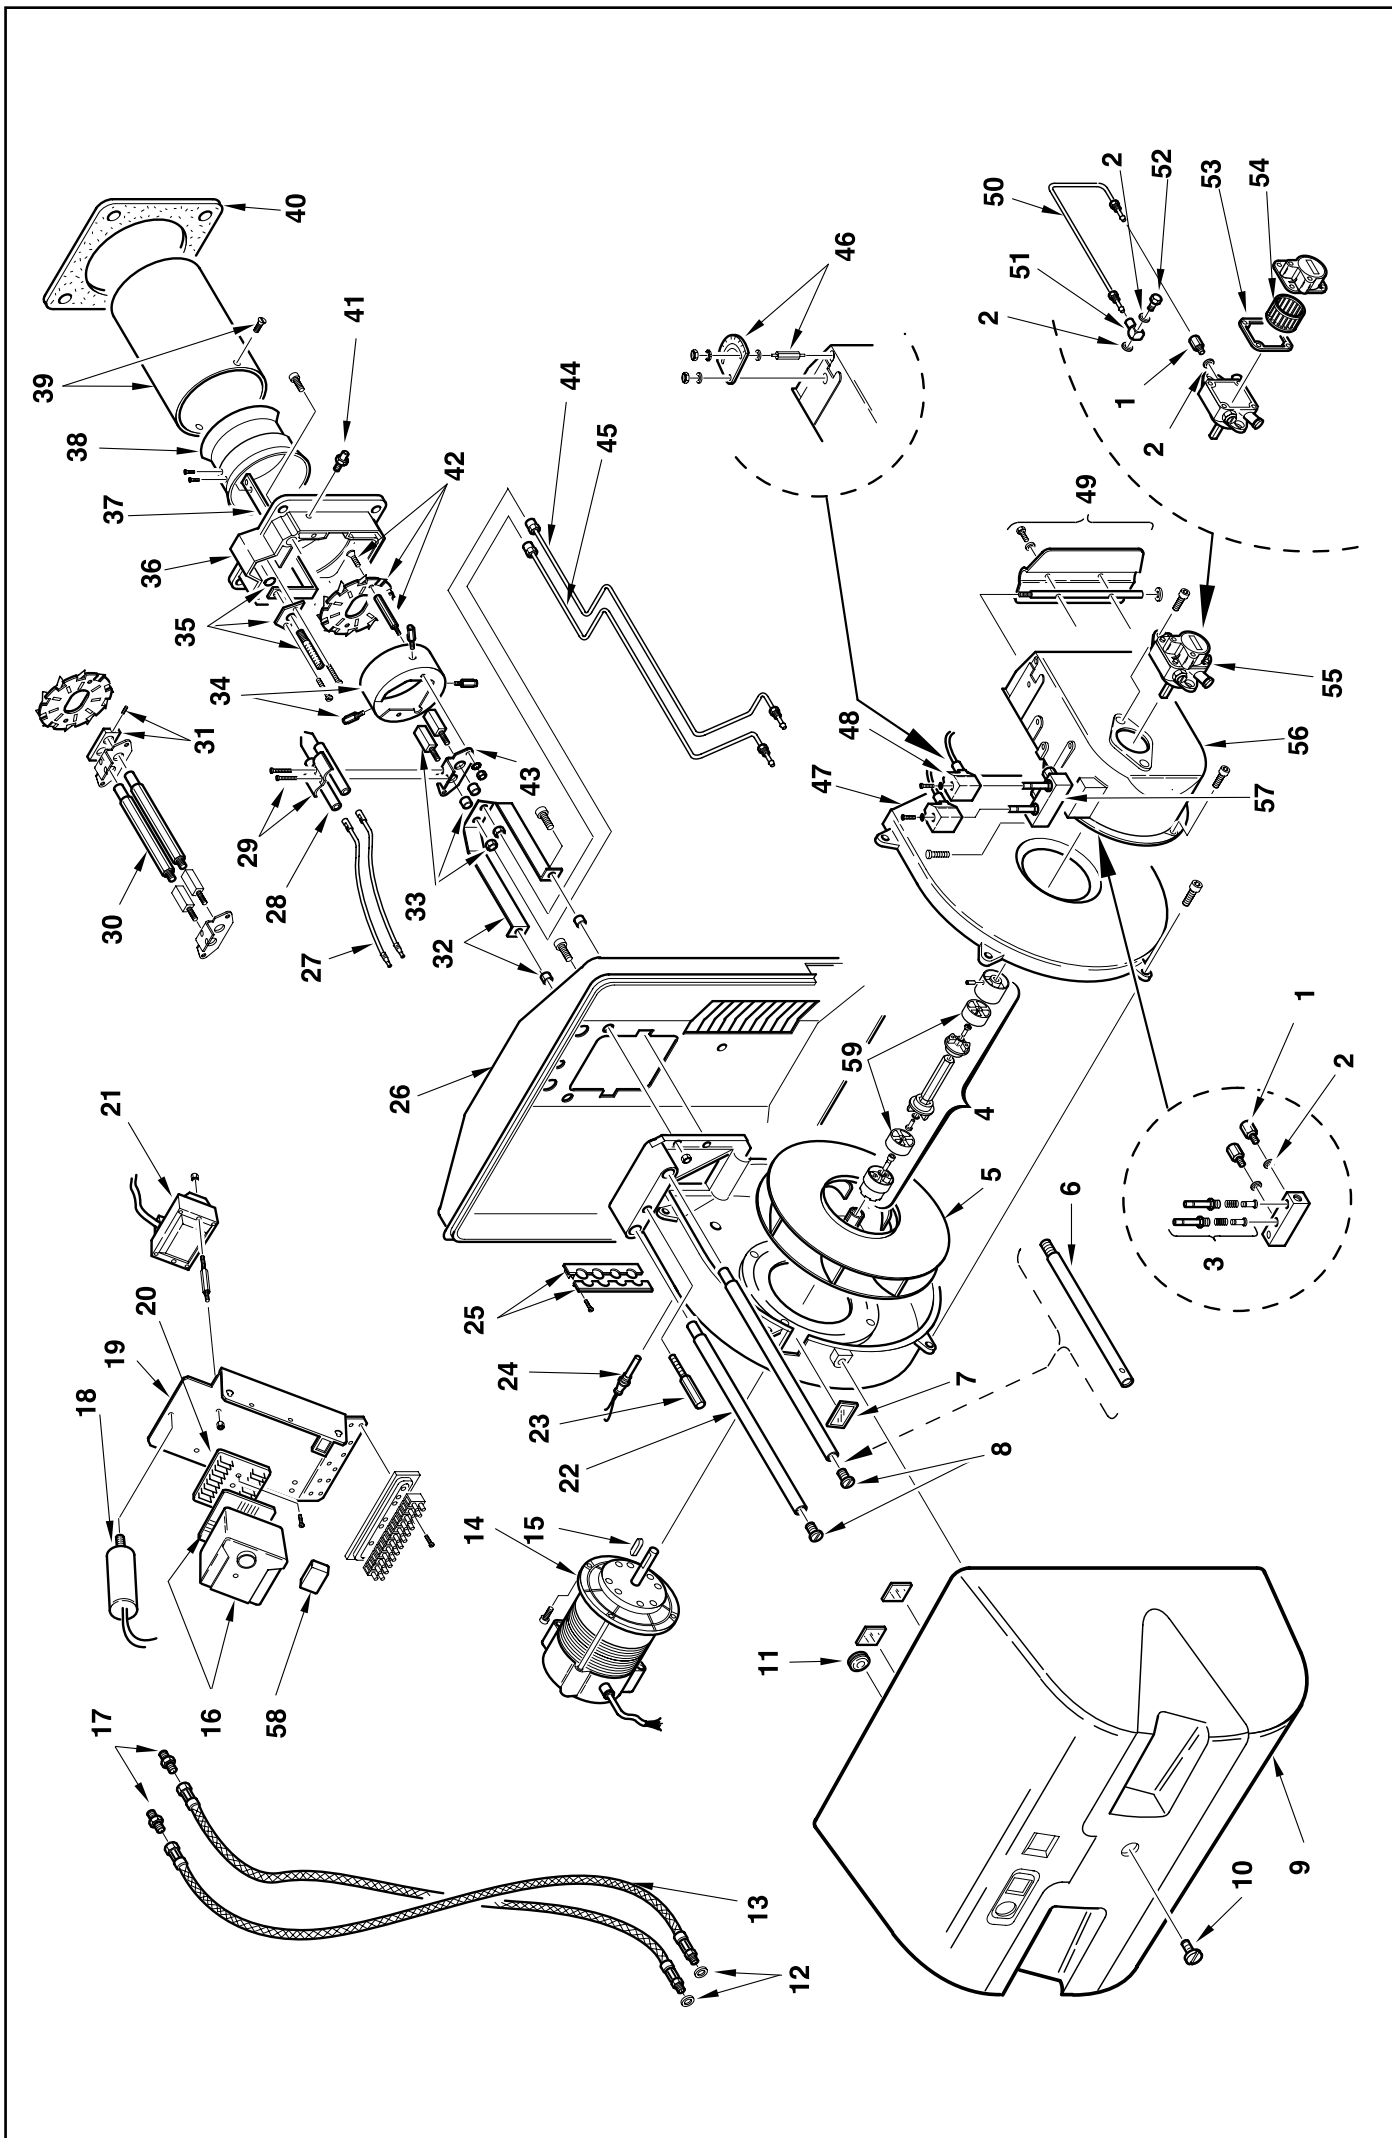

## ***Дизельные горелки***

*Режим работы одноступенчатый*

<b>АРТИКУЛ</b>	<b>МОДЕЛЬ</b>	<b>ТИП</b>
<b>3472003</b>	<b>RL 28/1</b>	<b>657 M</b>
<b>3472004</b>	<b>RL 28/1</b>	<b>657 M</b>
<b>3472013</b>	<b>RL 28/1</b>	<b>657 T1</b>
<b>3472014</b>	<b>RL 28/1</b>	<b>657 T1</b>

\* - Версия с длинной головкой