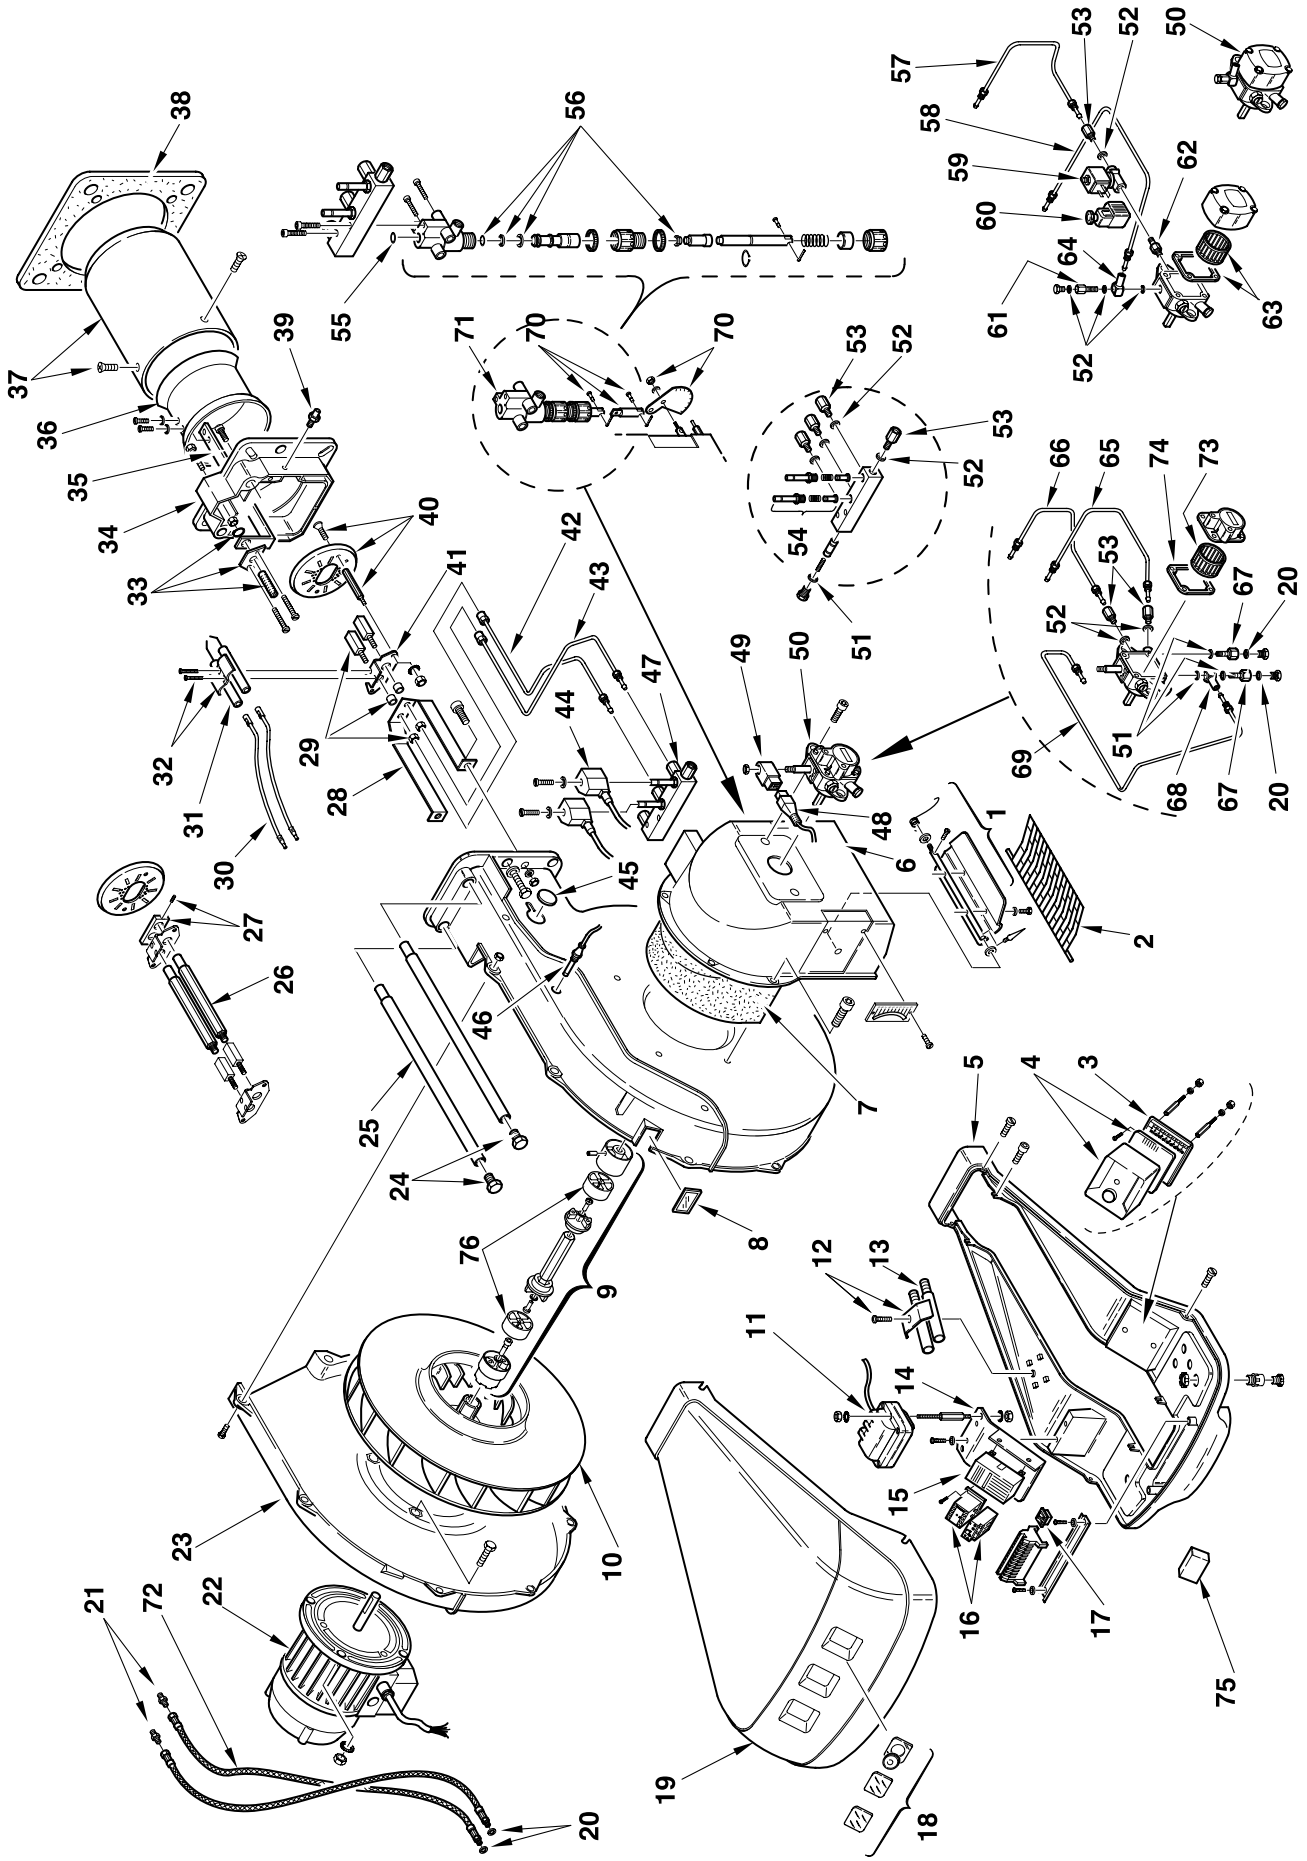

Дизельные горелки

Режим работы двухступенчатый

АРТИКУЛ	МОДЕЛЬ	ТИП
3475005	RL 70	660 M
3475006	RL 70	660 M
3475007	RL 70	660 M
3475008	RL 70	660 M
3475205	RL 100	661 M
3475206	RL 100	661 M
3475207	RL 100	661 M
3475208	RL 100	661 M
3475405	RL 130	662 M
3475406	RL 130	662 M
3475407	RL 130	662 M
3475408	RL 130	662 M