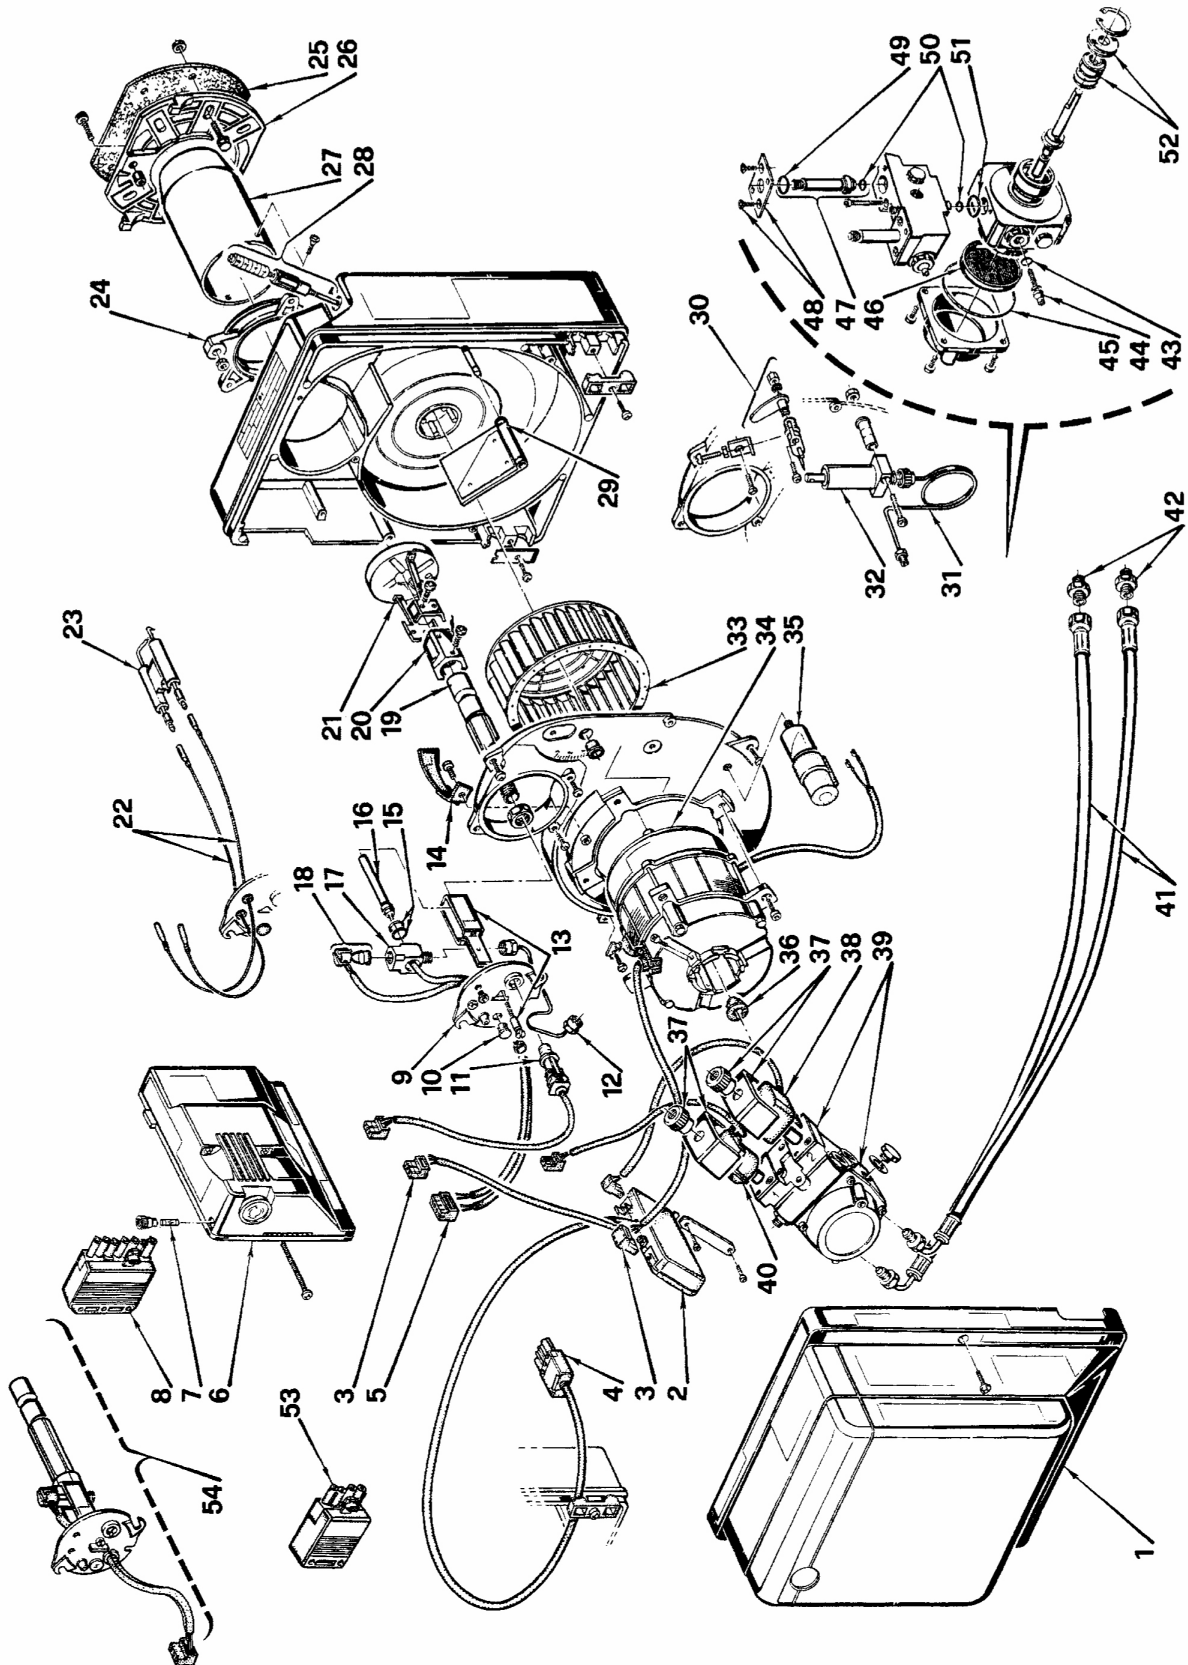

Горелки дизельные

Gulliver

RG1RKD

APT. 3736600-3736610

ТИП 366 T1

№	Арт .	Наименование	№ горелки
1	3008081	Облицовка	
2	3008983	Замедлитель розжига электронный	
3	3007454	Штекер	
4	3006949	Штекер 4-контактный	
5	3007456	Штекер	
6	3001175	Автомат горения 553SE	
7	3007396	Предохранитель	
8	3006937	Штекер 7-контактный	
9	3007510	Крышка	
10	3007458	Смотровое стекло	
11	3007839	Фотодатчик	
12	3007859	Трубка	
13	3007512	Кронштейн с винтом	
14	3007475	Воздухозаборник	
15	3007172	Сальник	
16	3007464	ТЭН РТС	
17	3007463	Ниппель	
18	3007462	Термостат	
19	3007467	Шток форсунки	
20	3006276	Суппорт	
21	3007514	Запорная шайба	
22	3007465	Кабель розжига	
23	3007513	Блок электродов розжига	
24	3007515	Манжета	
25	3005787	Прокладка теплоизоляционная	
26	3008636	Фланец	
27	3007516	Пламенная труба	
28	3007517	Регулятор воздушной заслонки	
29	3007519	Воздушная заслонка	
30	3007861	Регулятор воздушной заслонки 1-ой ступени	
31	3007860	Трубка	
32	3007784	Гидропривод воздушной заслонки	
33	3007476	Крыльчатка вентилятора	
34	3008489	Мотор	
35	3007479	Конденсатор 4 мкФ	
36	3000443	Муфта насоса	
37	3006553	Скоба с гайкой	
38	3007858	Соленоид 2	
39	3007854	Гидравлический блок с насосом	
40	3008917	Соленоид 1	
41	3005720	Гибкий патрубок	
42	3009068	Ниппель	
43	3007028	Сальник	
44	3007202	Регулятор	
45	3007162	Сальник	
46	3005719	Фильтр	
47	3006925	Клапан	
48	3007203	Пластина	
49	3007029	Сальник	
50	3007156	Сальник	
51	3007167	Сальник	
52	3000439	Сальник вала	
53	3006957	Штекер 4-контактный	
54	3007657	Шток форсунки (в сборе)	
		Включает поз. 5-9-10-13-15-16-17-18-19.	