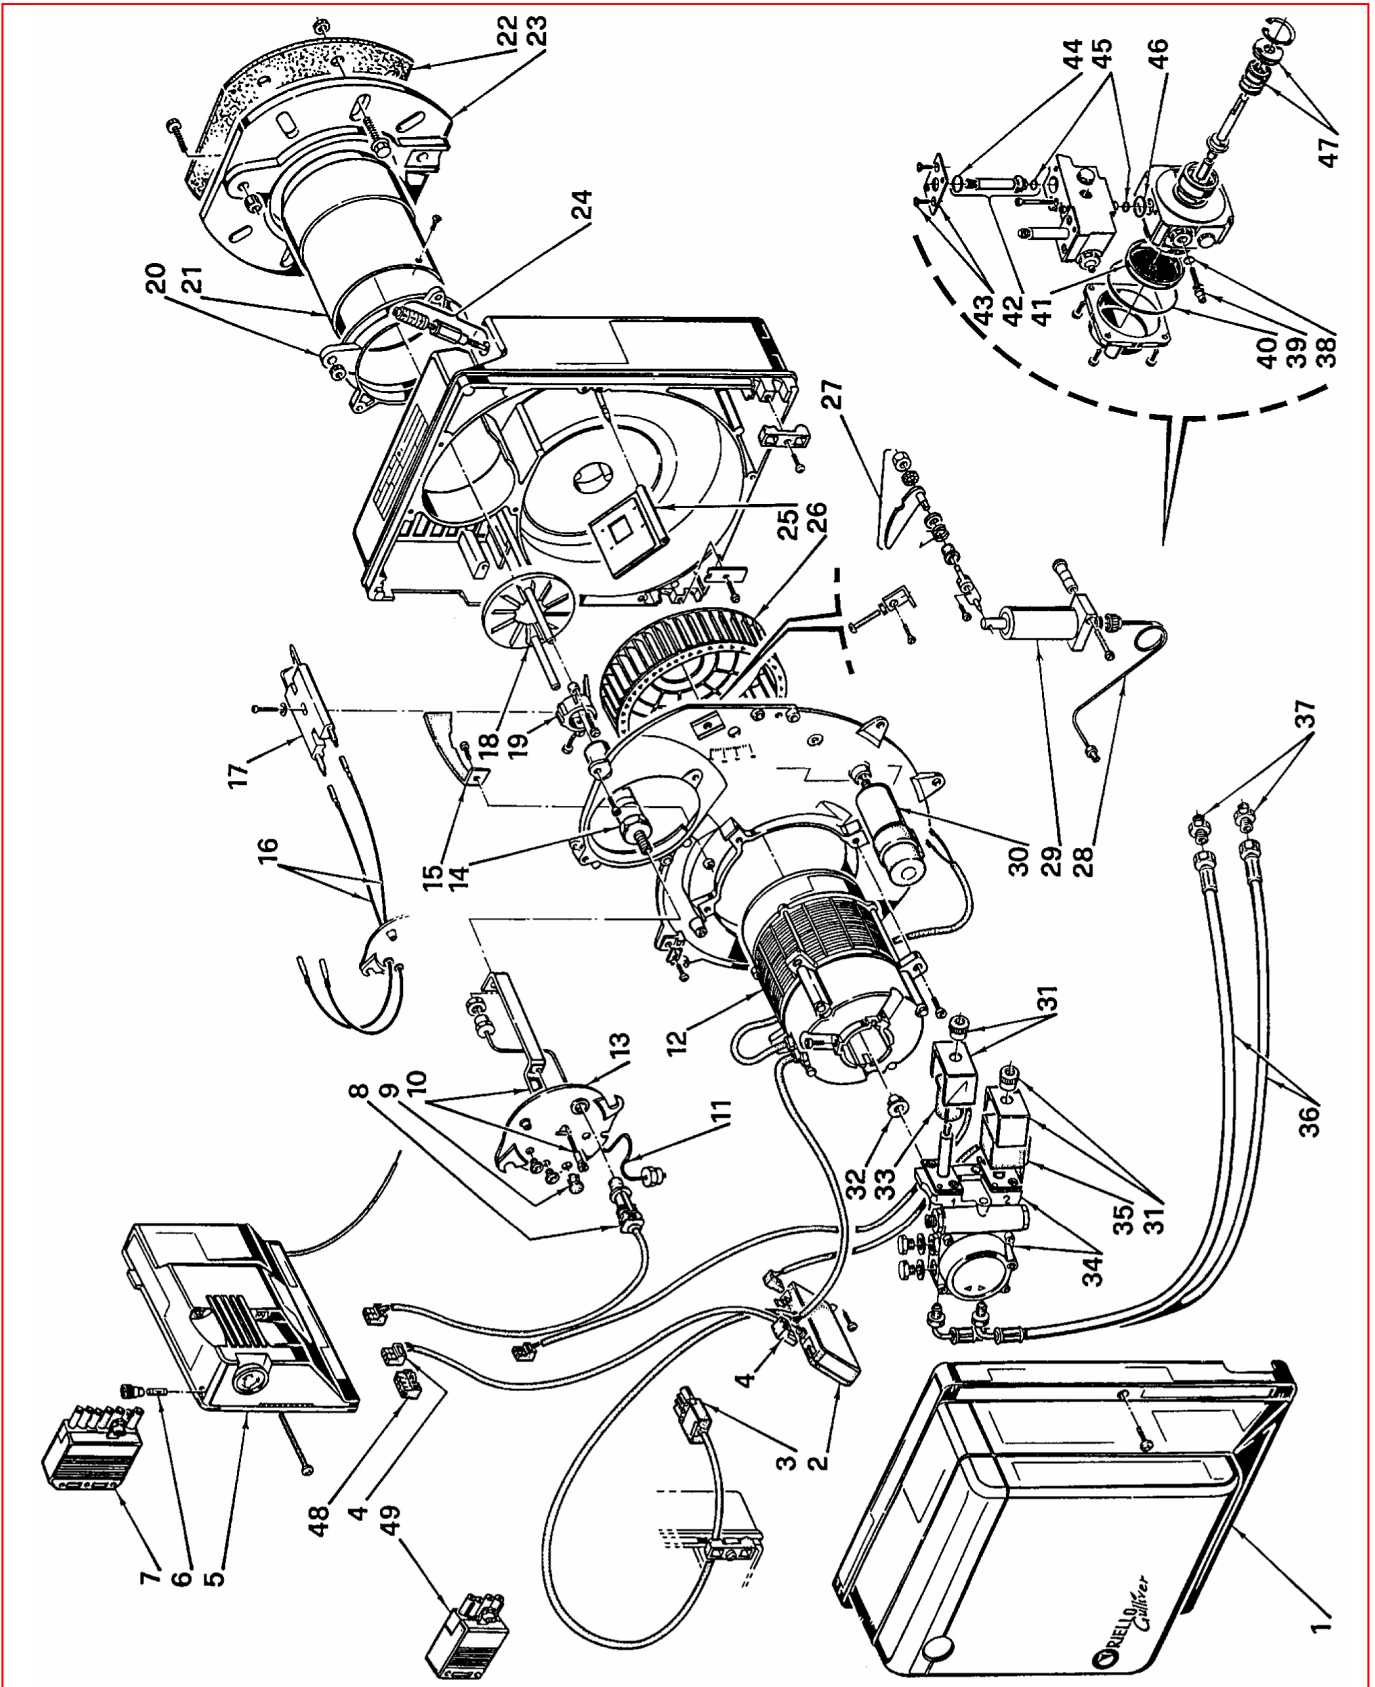

Горелки дизельные

**Gulliver**

RG3D

APT. 3739400-3739410

ТИП 394 T1

RG4D

APT. 3739700-3739710

ТИП 397 T1

№	Арт.					Наименование	№ горелки
		3739400	3739410	3739700	3739710		
1	3007641	•	•	•	•	Облицовка	
2	3008983	•	•	•	•	Замедлитель розжига электронный	
3	3006949	•	•	•	•	Штекер 4-контактный	
4	3007454	•	•	•	•	Штекер	
5	3001174	•	•	•	•	Автомат горения 552SE	
6	3007396	•	•	•	•	Предохранитель	
7	3006937	•	•	•	•	Штекер 7-контактный	
8	3007839	•	•	•	•	Фотодатчик	
9	3007458	•	•	•	•	Смотровое стекло	
10	3007644	•	•	•	•	Кронштейн с винтом	
11	3007866	•	•	•	•	Трубка	
12	3008492	•	•	•	•	Мотор	
13	3007642	•	•	•	•	Крышка	
14	3007496	•	•	•	•	Шток форсунки	
15	3007651	•	•	•	•	Воздухозаборник	
16	3007465	•	•	•	•	Кабель розжига	
17	3007495	•	•	•	•	Блок электродов розжига	
18	3007645	•	•	•	•	Запорная шайба	
19	3007466	•	•	•	•	Крепление запорной шайбы	
20	3007646	•	•	•	•	Манжета	
21	3007647	•	•	•	•	Пламенная труба	
21	3007868	•	•	•	•	Пламенная труба	
22	3005813	•	•	•	•	Прокладка теплоизоляционная	
23	3005814	•	•	•	•	Фланец	
24	3007648	•	•	•	•	Регулятор воздушной заслонки 2-ой ступени	
25	3007650	•	•	•	•	Воздушная заслонка	
26	3007652	•	•	•	•	Крыльчатка вентилятора	
27	3008567	•	•	•	•	Регулятор воздушной заслонки 1-ой ступени	
28	3007867	•	•	•	•	Трубка	
29	3007784	•	•	•	•	Гидропривод воздушной заслонки	
30	3007655	•	•	•	•	Конденсатор 6,3 мкФ	
31	3006553	•	•	•	•	Скоба с гайкой	
32	3000443	•	•	•	•	Муфта насоса	
33	3008917	•	•	•	•	Соленоид 1	
34	3007854	•	•	•	•	Гидравлический блок с насосом	
35	3007858	•	•	•	•	Соленоид 2	
36	3005720	•	•	•	•	Гибкий патрубок	
37	3009068	•	•	•	•	Ниппель	
38	3007028	•	•	•	•	Сальник	
39	3007202	•	•	•	•	Регулятор	
40	3007162	•	•	•	•	Сальник	
41	3005719	•	•	•	•	Фильтр	
42	3006925	•	•	•	•	Клапан	
43	3007203	•	•	•	•	Пластина	
44	3007029	•	•	•	•	Сальник	
45	3007156	•	•	•	•	Сальник	
46	3007167	•	•	•	•	Сальник	
47	3000439	•	•	•	•	Сальник вала	
49	3006957	•	•	•	•	Штекер 4-контактный	