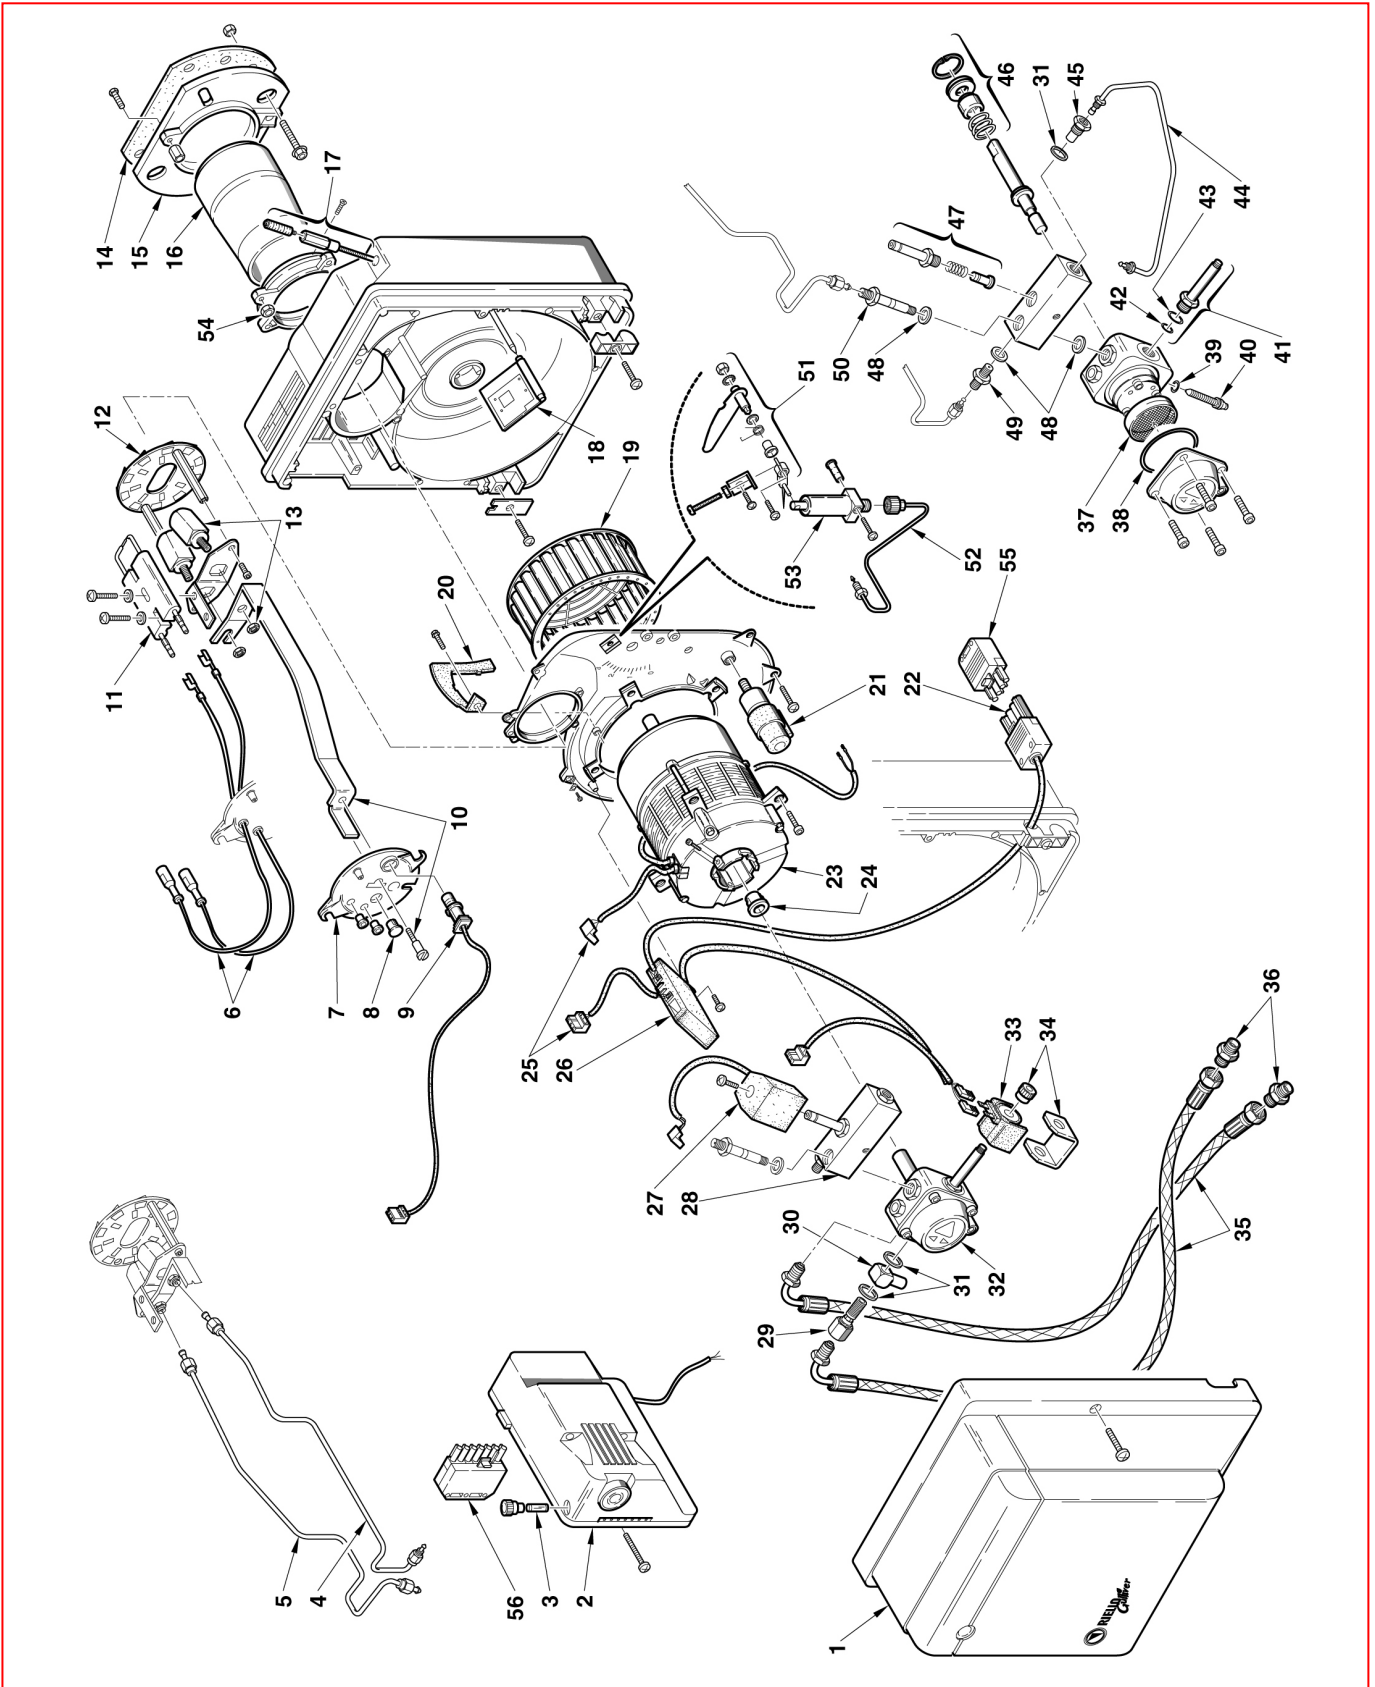

Горелки дизельные

Gulliver

RG5D

APT. 3739800-3739810

ТИП 398 T1

№	Арт .	Наименование	№ горелки
1	3008558	Облицовка	
2	3001174	Автомат горения 552SE	
3	3007396	Предохранитель	
4	3008564	Трубка	
5	3008563	Трубка	
6	3007465	Кабель розжига	
7	3008562	Крышка	
8	3007458	Смотровое стекло	
9	3007839	Фотодатчик	
10	3008561	Кронштейн с винтом	
11	3007495	Блок электродов розжига	
12	3008559	Запорная шайба	
13	3008560	Шток форсунки	
14	3005813	Прокладка теплоизоляционная	
15	3005814	Фланец	
16	3008565	Пламенная труба	
17	3007648	Регулятор воздушной заслонки 2-ой ступени	
18	3008497	Воздушная заслонка	
19	3008494	Крыльчатка вентилятора	
20	3008552	Направляющая заслонка	
21	3008499	Конденсатор	
22	3006949	Штекер 4-контактный	
23	3008506	Мотор	
24	3000443	Муфта насоса	
25	3007454	Штекер	
26	3008983	Замедлитель розжига электронный	
27	3008575	Соленоид	
28	3008569	Блок клапанов	
29	3005804	Болт с внутренней проточкой	
30	3005805	Ниппель	
31	3007079	Прокладка металлическая	
32	3008570	Насос	
33	3007565	Соленоид	
34	3007566	Скоба с гайкой	
35	3005720	Гибкий патрубок	
36	3009068	Ниппель	
37	3005719	Фильтр	
38	3007162	Сальник	
39	3007028	Сальник	
40	3007202	Регулятор	
41	3007582	Клапан	
42	3007156	Сальник	
43	3007173	Сальник	
44	3008574	Трубка	
45	3008571	Ниппель	
46	3000439	Сальник вала	
47	3005733	Клапан	
48	3007077	Прокладка металлическая	
49	3008572	Ниппель	
50	3008573	Болт с внутренней проточкой	
51	3008567	Регулятор воздушной заслонки 1-ой ступени	
52	3008566	Трубка	
53	3007784	Гидропривод воздушной заслонки	
54	3008617	Манжета	
55	3006957	Штекер 4-контактный	
56	3006937	Штекер 7-контактный	