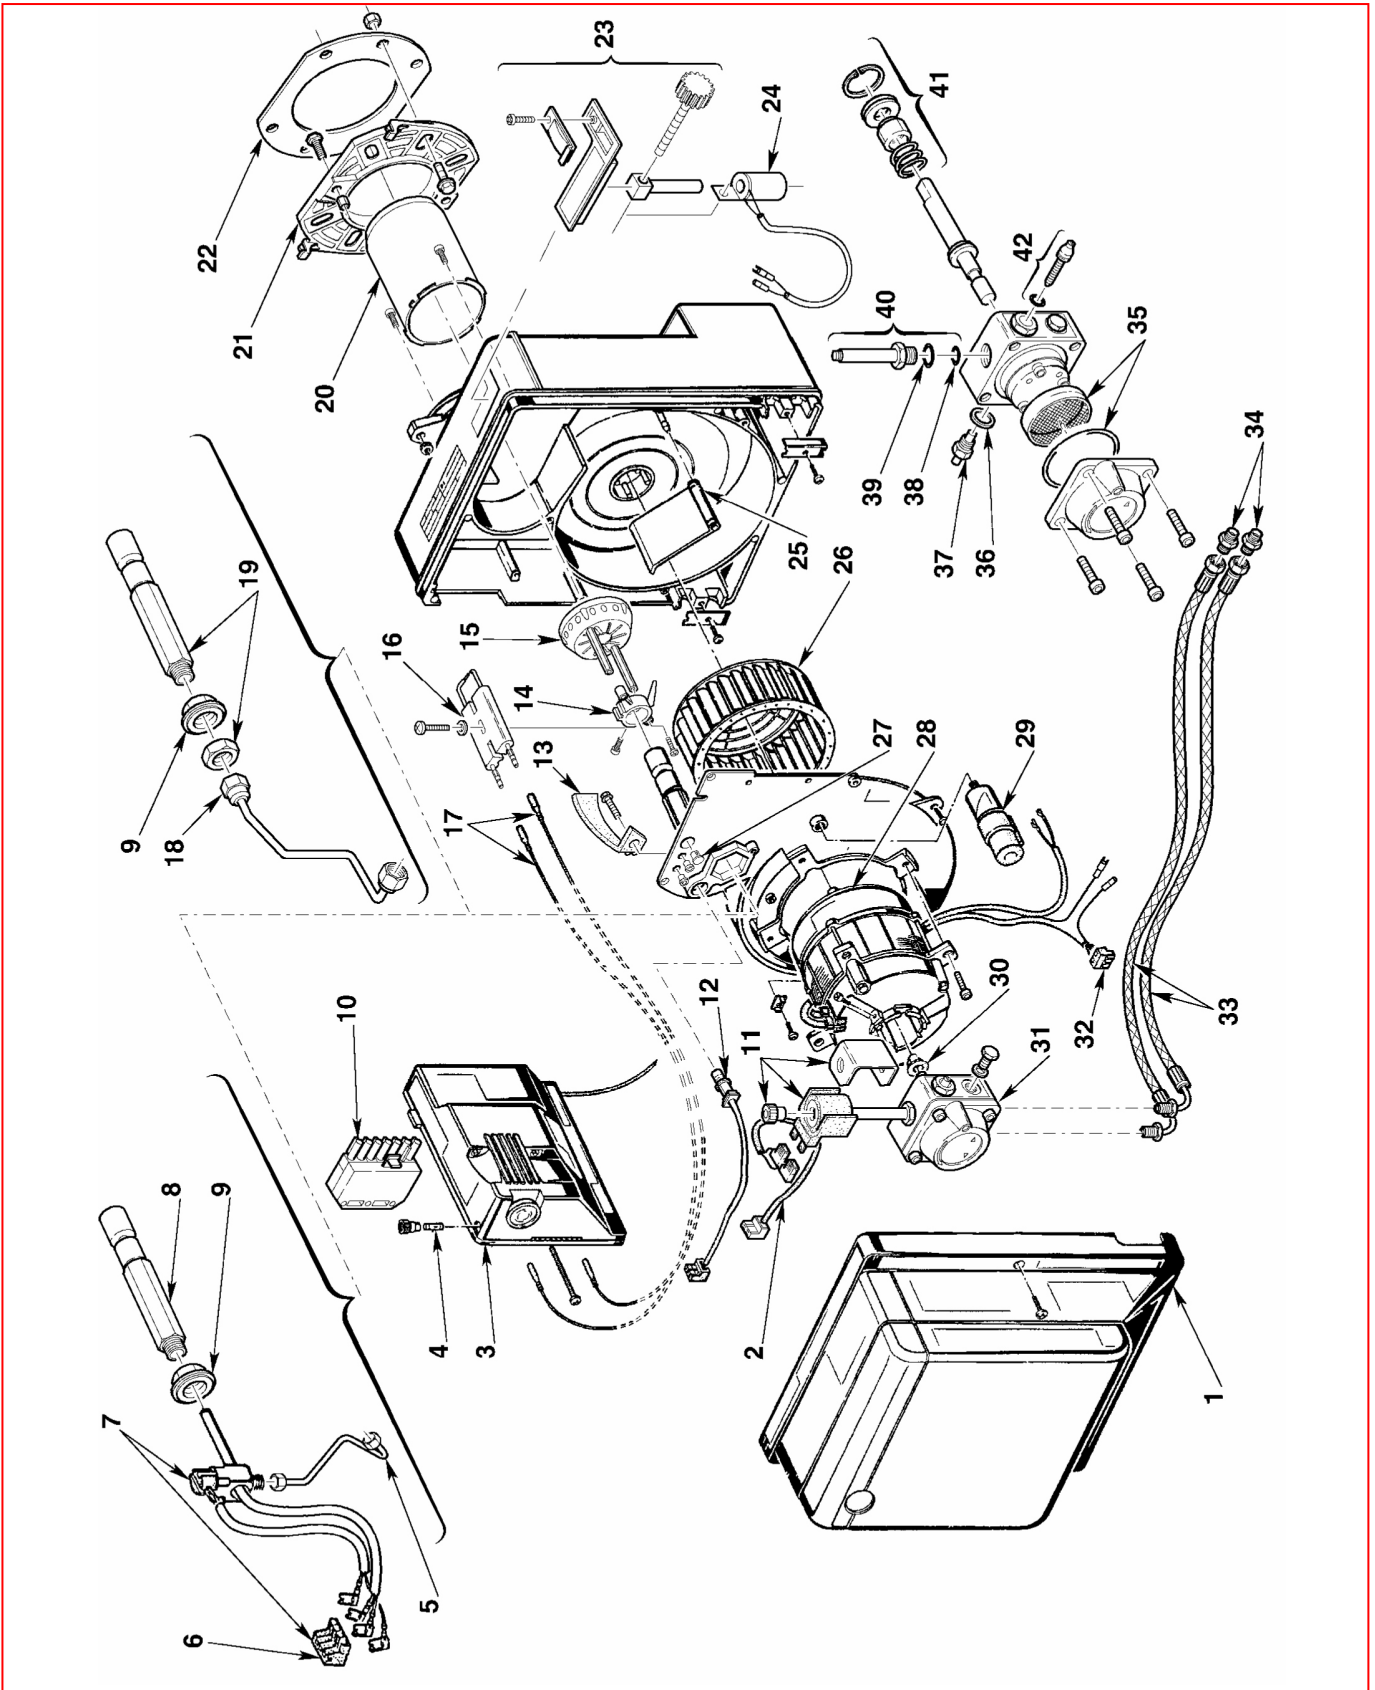

Горелки дизельные

Gulliver

RG0.R
RG0.1R
RG0.1
RG0.1

APT. 3736500-3736510
APT. 3736700-3736710
APT. 3736800 - 3736805 - 3736810
APT. 3736830 - 3736831

ТИП 367 T1
ТИП 368 T1
ТИП 369 T1
ТИП 369 T1

№	Арт.									Наименование	№ горелки
		3736500	3736510	3736700	3736710	3736800	3736805	3736810	3736830		
1	3008939	•	•	•	•	•	•	•	•	Облицовка	
1	3002399								•	Облицовка	
2	3007772	•	•	•	•	•	•	•	•	Кабель подключения магнитного клапана	
3	3001175	•	•	•						Автомат горения 553SE	
3	3001174					•	•	•	•	Автомат горения 552SE	
4	3007396	•	•	•	•	•	•	•	•	Предохранитель	
5	3008943	•	•	•	•					Трубка	
6	3007456	•	•	•	•					Штекер	
7	3008095	•	•	•	•					Блок ТЭНов	
8	3008940	•	•	•	•					Шток форсунки	
9	3008942	•	•	•	•	•	•	•	•	Втулка	
10	3006937	•	•	•	•	•	•	•	•	Штекер 7-контактный	
11	3008648	•	•	•	•	•	•	•	•	Соленоид	
12	3007839	•	•	•	•	•	•	•	•	Фотодатчик	
13	3008946	•	•	•	•	•	•	•	•	Направляющая заслонка	
14	3007466	•	•	•	•	•	•	•	•	Крепление запорной шайбы	
15	3008948	•	•							Запорная шайба	
15	3008949			•	•					Запорная шайба	
15	3008950					•	•	•	•	Запорная шайба	
16	3007617	•	•	•	•	•	•	•	•	Блок электродов розжига	
17	3007465	•	•	•	•	•	•	•	•	Кабель розжига	
17	3007879							•		Кабель розжига	
18	3008944					•	•	•	•	Трубка	
19	3008941					•		•	•	Шток форсунки	
19	3002508							•		Шток форсунки	
20	3008947	•	•	•	•	•		•	•	Пламенная труба	
20	3002435							•		Пламенная труба	
21	3008636	•	•	•	•	•		•	•	Фланец	
21	3007931							•		Фланец	
22	3005787	•	•	•	•	•	•	•	•	Прокладка теплоизоляционная	
23	3008953	•	•	•	•	•	•	•	•	Регулятор воздушной заслонки	
24	3008951	•	•	•	•	•	•	•	•	Соленоид	
25	3008945	•	•	•	•	•	•	•	•	Воздушная заслонка	
26	3008952	•	•	•	•	•	•	•	•	Крыльчатка вентилятора	
27	3007458	•	•	•	•	•	•	•	•	Смотровое стекло	
28	3008938	•	•	•	•	•	•	•	•	Мотор	
29	3007479	•	•	•	•	•	•	•	•	Конденсатор 4 мкФ	
30	3000443	•	•	•	•	•	•	•	•	Муфта насоса	
31	3007771	•	•	•	•	•	•	•	•	Насос	
32	3007454	•	•	•	•	•	•	•	•	Штекер	
33	3005720	•	•	•	•	•	•	•	•	Гибкий патрубок	
34	3009068	•	•	•	•	•	•	•	•	Ниппель	
35	3008653	•	•	•	•	•	•	•	•	Фильтр с сальником	
36	3007087	•	•	•	•	•	•	•	•	Прокладка	
37	3007268	•	•	•	•	•	•	•	•	Ниппель подключения насоса	
38	3007156	•	•	•	•	•	•	•	•	Сальник	
39	3007173	•	•	•	•	•	•	•	•	Сальник	
40	3007582	•	•	•	•	•	•	•	•	Клапан	
41	3000439	•	•	•	•	•	•	•	•	Сальник вала	
42	3008651	•	•	•	•	•	•	•	•	Регулятор	