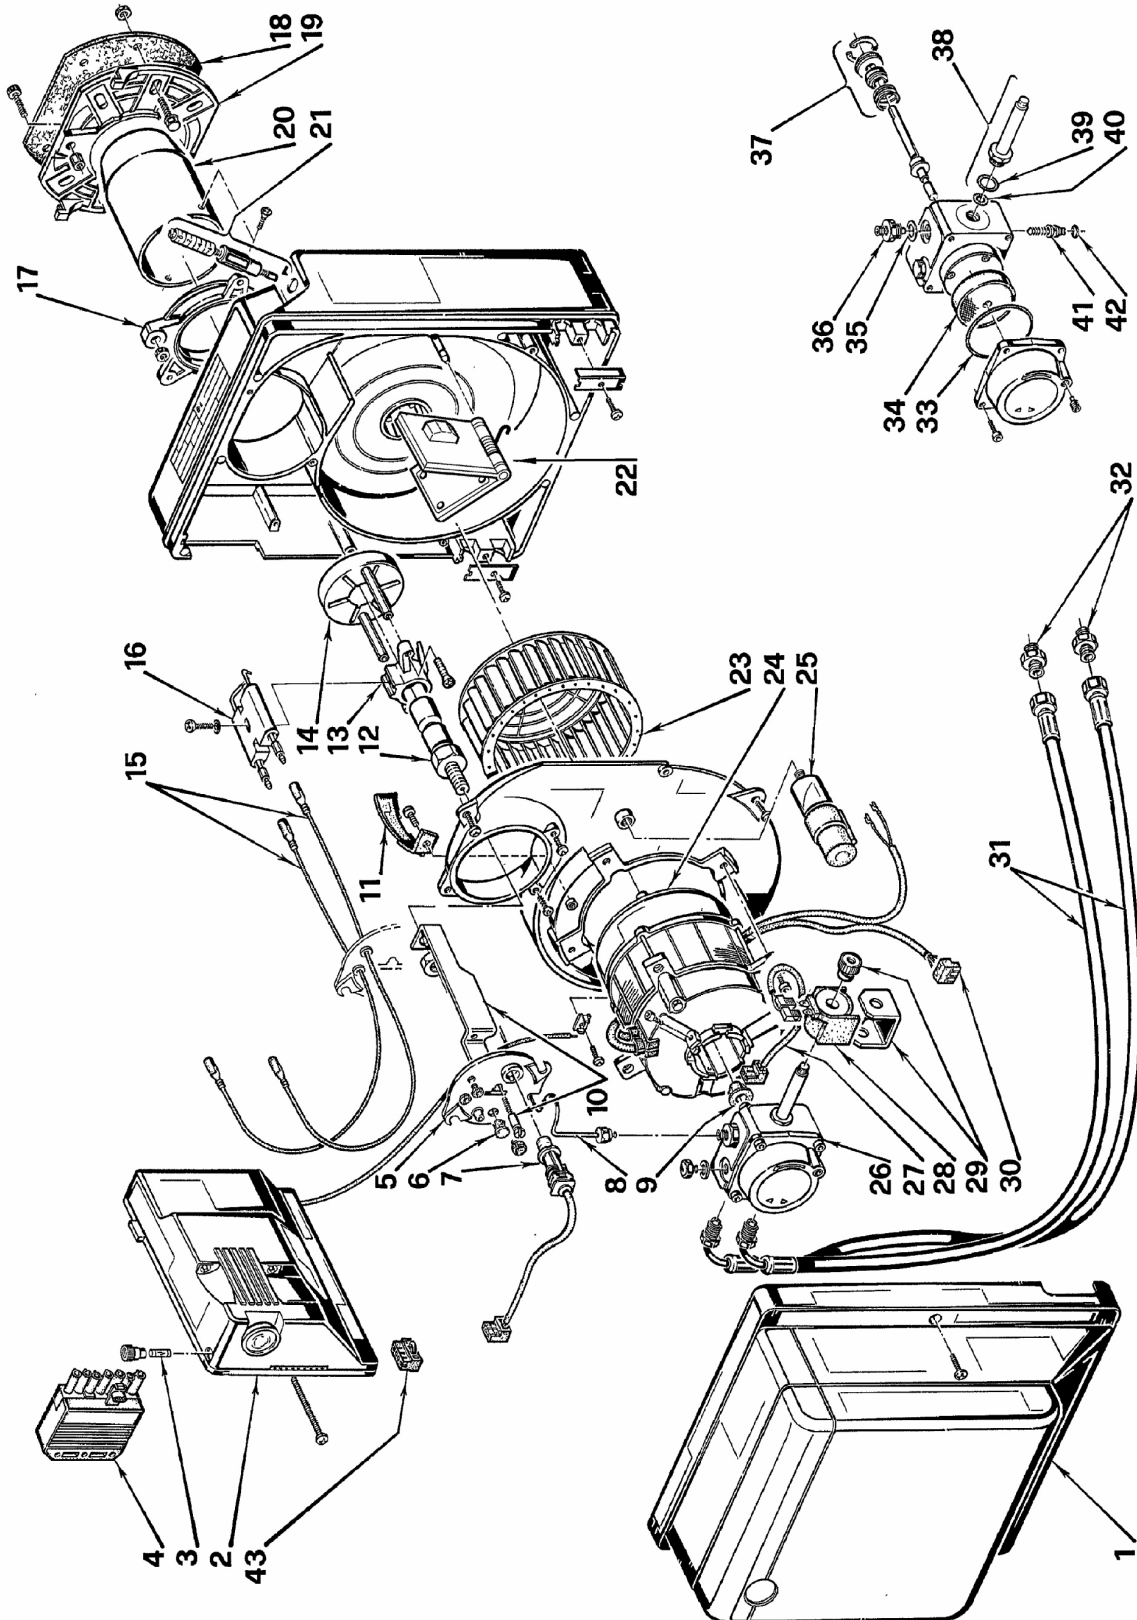

Горелки дизельные

Gulliver

RG1

APT. 3736300-3736310

ТИП 363 T1

№	Арт.	3736300		Наименование	№ горелки
		3736310			
1	3008080	•	•	Облицовка	
2	3001174	А	•	Автомат горения 552SE	
3	3007396	•	•	Предохранитель	
4	3006937	•	•	Штекер 7-контактный	
5	3007613	•	•	Крышка	
6	3007458	•	•	Смотровое стекло	
7	3007857	•		Фотодатчик	< = 01124100182
7	3007839	•		Фотодатчик	> = 01124100183
7	3007839	•		Фотодатчик	
8	3007614	•	•	Трубка	
9	3000443	•	•	Муфта насоса	
10	3007615	•	•	Кронштейн с винтом	
11	3007475	•	•	Воздухозаборник	
12	3007496	•	•	Шток форсунки	
13	3007466	•	•	Крепление запорной шайбы	
14	3007616	•	•	Запорная шайба	
15	3007465	•	•	Кабель розжига	
16	3007617	•	•	Блок электродов розжига	
17	3007515	•	•	Манжета	
18	3005787	•	•	Прокладка теплоизоляционная	
19	3008636	•	•	Фланец	
20	3007618	•	•	Пламенная труба	
21	3007517	•	•	Регулятор воздушной заслонки	< = 01400XXXXXX
21	3008937	•	•	Регулятор воздушной заслонки	> = 01410XXXXXX
22	3007519	•	•	Воздушная заслонка	< = 01400XXXXXX
22	3008815	•	•	Воздушная заслонка	> = 01410XXXXXX
23	3007476	•	•	Крыльчатка вентилятора	
24	3008489	•	•	Мотор	
25	3007479	•	•	Конденсатор 4 мкФ	
26	3007771	•	•	Насос	
27	3007772	•	•	Кабель подключения магнитного клапана	
28	3007565	•	•	Соленоид	
29	3007566	•	•	Скоба с гайкой	
30	3007454	•	•	Штекер	
31	3005720	•	•	Гибкий патрубок	
32	3009068	•	•	Ниппель	
33	3007162	•	•	Сальник	
34	3005719	•	•	Фильтр	
35	3007087	•	•	Прокладка	
36	3007268	•	•	Ниппель подключения насоса	
37	3000439	•	•	Сальник вала	
38	3007582	•	•	Клапан	
39	3007173	•	•	Сальник	
40	3007156	•	•	Сальник	
41	3007202	•	•	Регулятор	
42	3007028	•	•	Сальник	

(А) Для горелок арт. 3736300 начиная с № 01124100182
необходимо дополнительно приобрести фотодатчик арт. 3007839