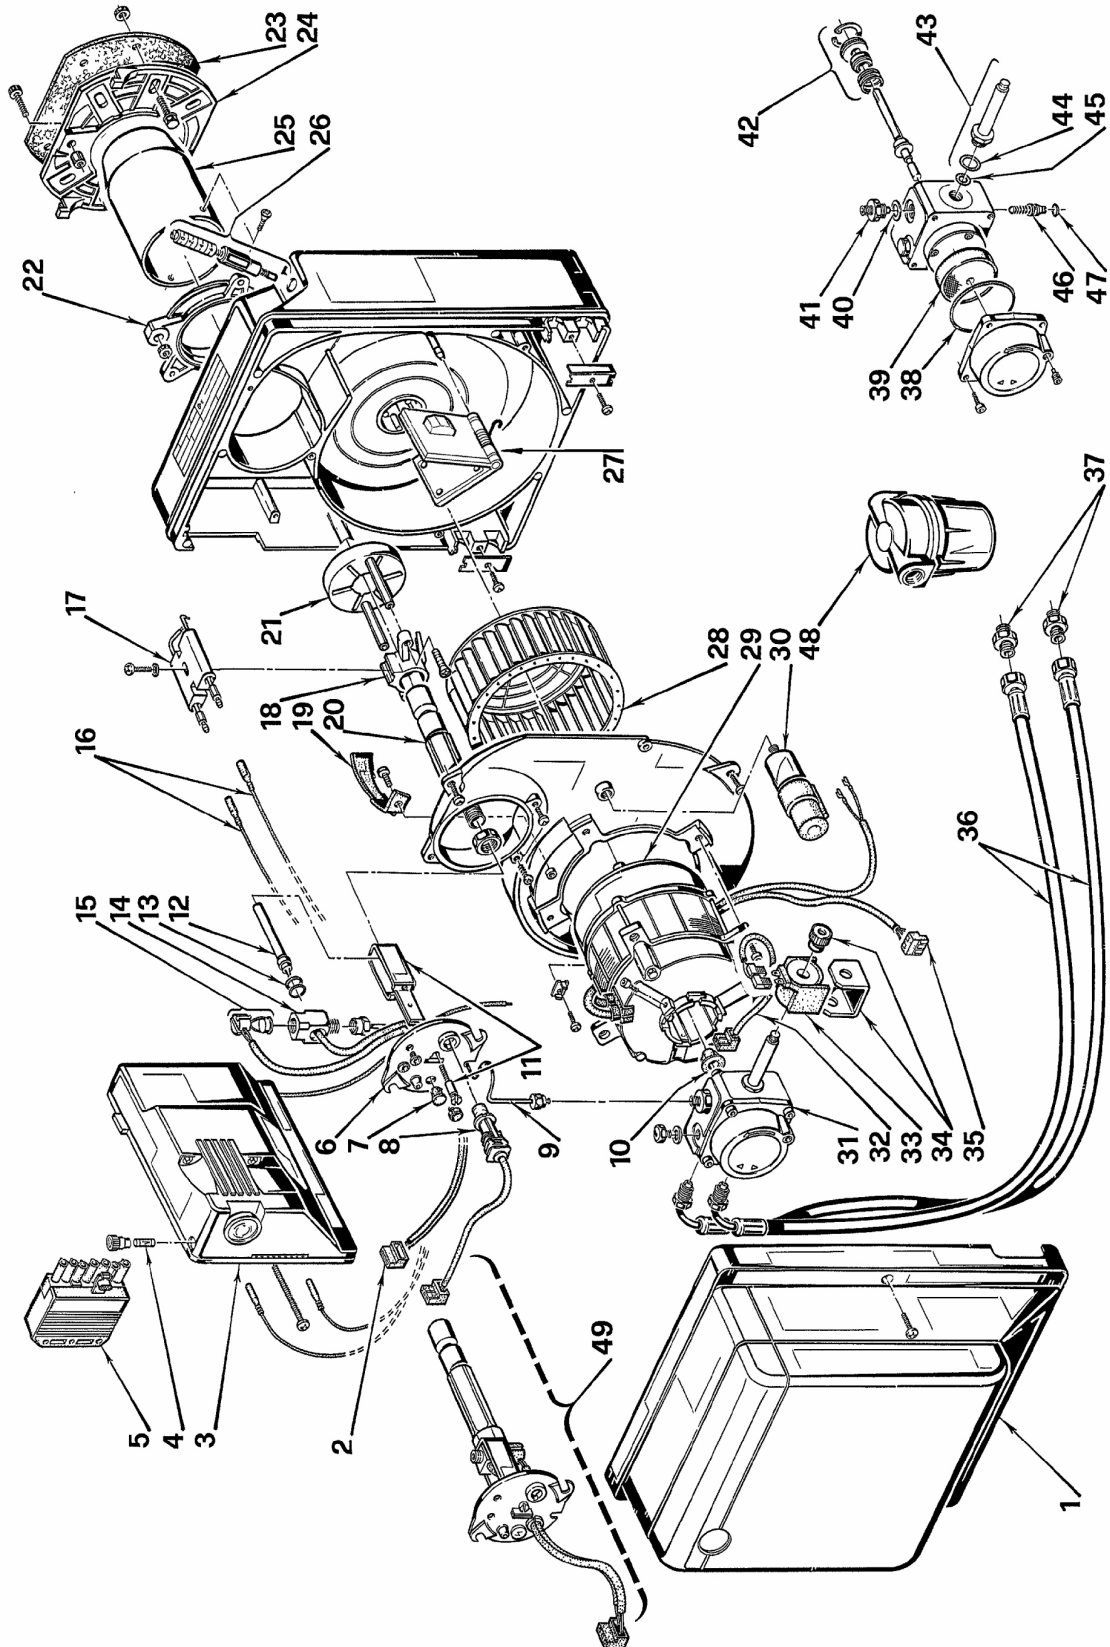

Горелки дизельные

Gulliver

RG1R

APT. 3736400-3736401

APT. 3736410-3736403 (BIO)

ТИП 364 T1

№	Арт.					Наименование	№ горелки
		3736400	3736401	3736410	3736403		
1	3008080	•	•	•	•	Облицовка	
2	3007456	•	•	•	•	Штекер	
3	3001175	А	•	•	•	Автомат горения 553SE	
4	3007396	•	•	•	•	Предохранитель	
5	3006937	•	•	•	•	Штекер 7-контактный	
6	3007510	•	•	•	•	Крышка	
7	3007458	•	•	•	•	Смотровое стекло	
8	3007857	•				Фотодатчик	<= 01104100952
8	3007839	•				Фотодатчик	>= 01104100953
8	3007839	•	•	•	•	Фотодатчик	
9	3007619	•	•	•	•	Трубка	
10	3000443	•	•	•	•	Муфта насоса	
11	3007620	•	•	•	•	Кронштейн с винтом	
12	3007464	•	•	•	•	ТЭН РТС	
13	3007172	•	•	•	•	Сальник	
14	3007463	•	•	•	•	Ниппель	
15	3007462	•	•	•	•	Термостат	
16	3007465	•	•	•	•	Кабель розжига	
17	3007617	•	•	•	•	Блок электродов розжига	
18	3007466	•	•	•	•	Крепление запорной шайбы	
19	3007475	•	•	•	•	Воздухозаборник	
20	3007467	•	•	•	•	Шток форсунки	
21	3007616	•	•	•	•	Запорная шайба	
22	3007515	•	•	•	•	Манжета	
23	3005787	•	•	•	•	Прокладка теплоизоляционная	
24	3008636	•	•	•	•	Фланец	
25	3007618	•	•	•	•	Пламенная труба	
26	3007517	•	•	•	•	Регулятор воздушной заслонки	<= 01400XXXXXX
26	3008937	•	•	•	•	Регулятор воздушной заслонки	>= 01410XXXXXX
27	3007519	•	•	•	•	Воздушная заслонка	<= 01400XXXXXX
27	3008815	•	•	•	•	Воздушная заслонка	>= 01410XXXXXX
28	3007476	•	•	•	•	Крыльчатка вентилятора	
29	3008489	•	•	•	•	Мотор	
30	3007479	•	•	•	•	Конденсатор 4 мкФ	
31	3007771	•	•	•	•	Насос	
31	3007808	•				Насос	
32	3007772	•	•	•	•	Кабель подключения магнитного клапана	
33	3007565	•	•	•	•	Соленоид	
34	3007566	•	•	•	•	Скоба с гайкой	
35	3007454	•	•	•	•	Штекер	
36	3005720	•	•	•	•	Гибкий патрубок	
36	3007609	•	•	•	•	Гибкий патрубок	
37	3009068	•	•	•	•	Ниппель	
38	3007162	•	•	•	•	Сальник	
38	3007175	•				Сальник	
39	3005719	•	•	•	•	Фильтр	
40	3007087	•	•	•	•	Прокладка	
41	3007268	•	•	•	•	Ниппель подключения насоса	
42	3000439	•	•	•	•	Сальник вала	
42	3007612	•				Сальник вала	
43	3007582	•	•	•	•	Клапан	
43	3007871	•				Клапан	
44	3007173	•	•	•	•	Сальник	
44	3007872	•				Сальник	
45	3007156	•	•	•	•	Сальник	
45	3007177	•				Сальник	
46	3007202	•	•	•	•	Регулятор	
47	3007028	•	•	•	•	Сальник	
47	3007169	•				Сальник	
48	3007610	•				Фильтр	
49	3007656	•	•	•	•	Шток форсунки	
						Включает поз. 2-6-7-11-12-13-14-15-20.	
						(А) Для горелок арт. 3736400 начиная с № 01104100952 необходимо дополнительно приобрести фотодатчик 3007839	