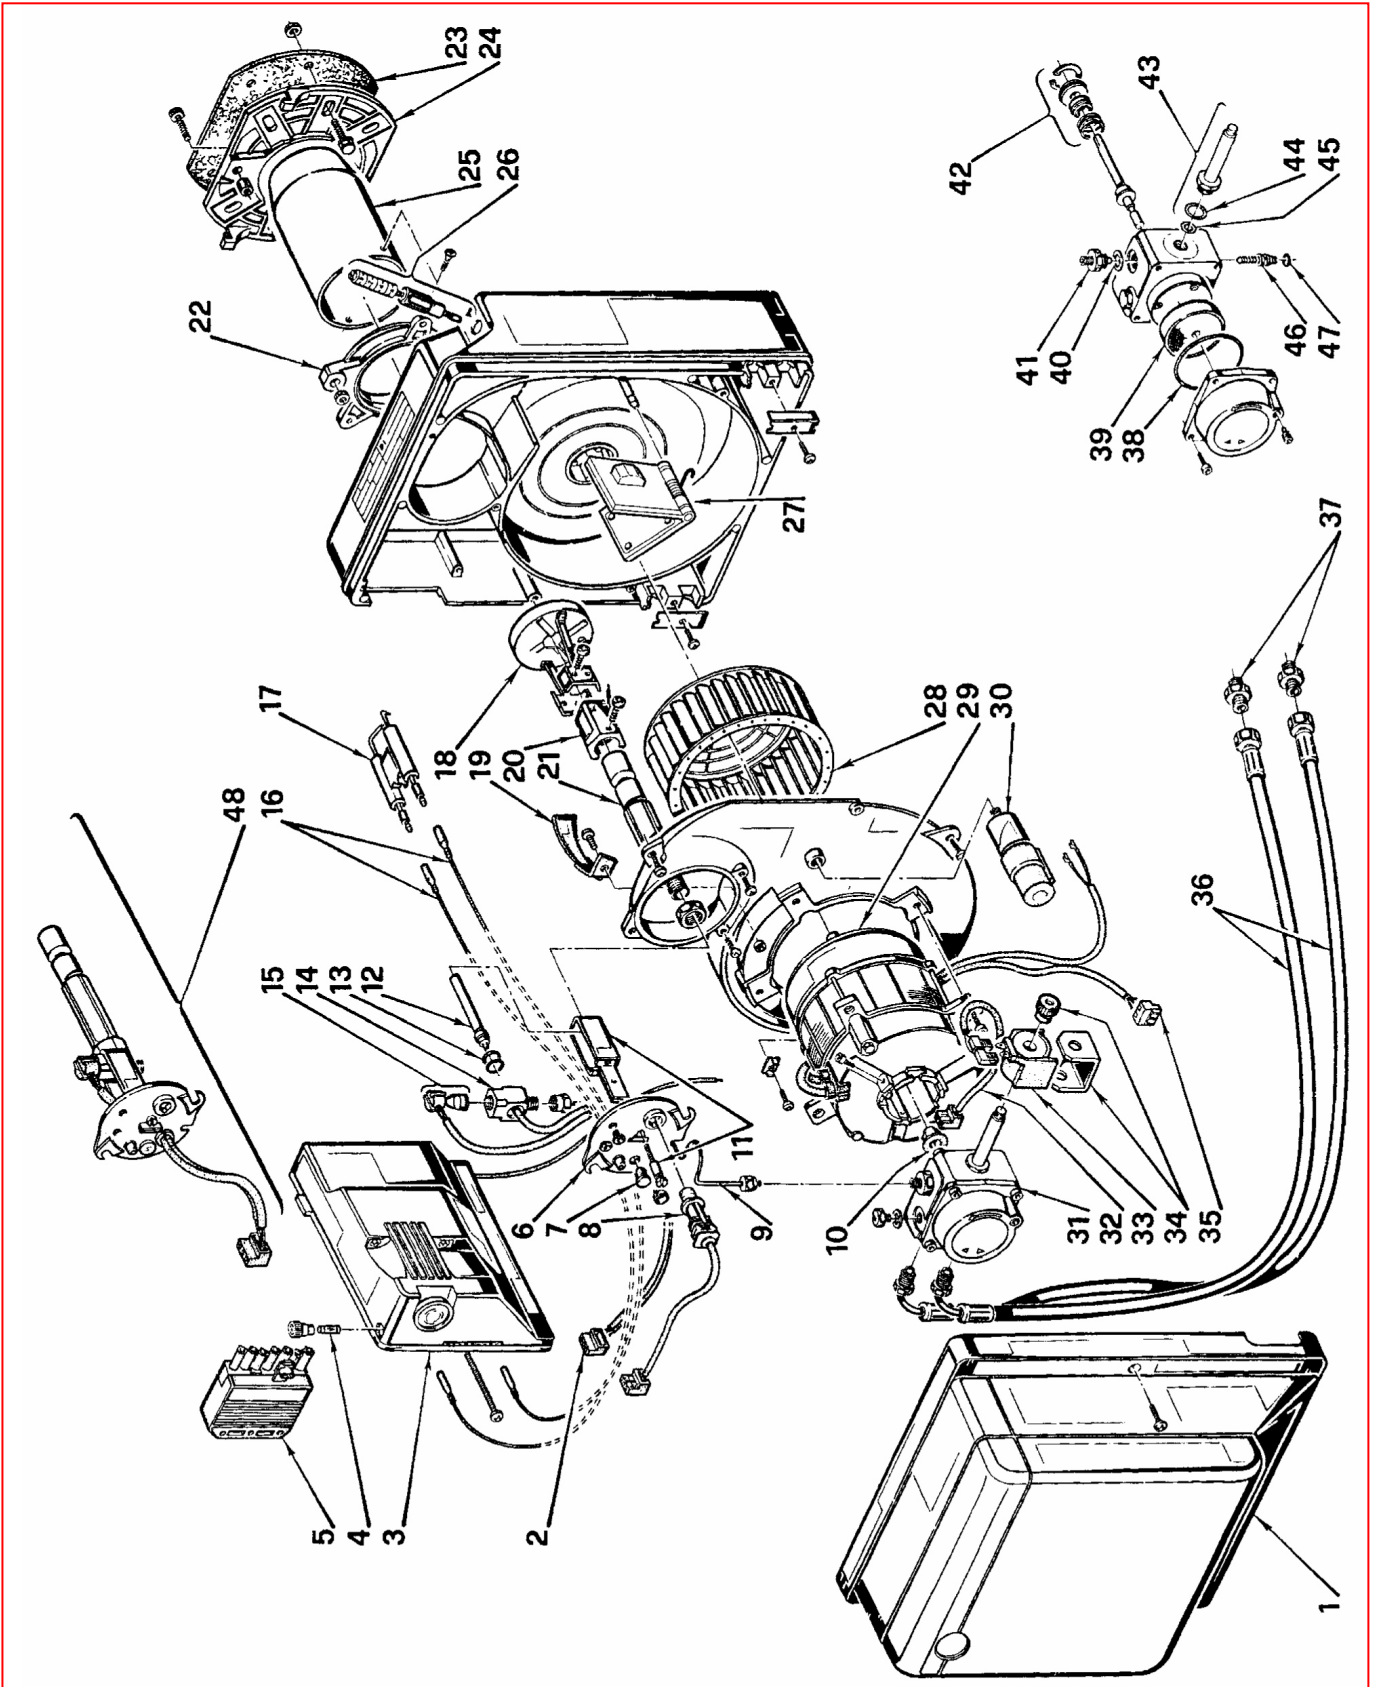

Горелки дизельные

Gulliver

RG1RK

APT. 3736200-3736210

ТИП 362 T1

№	Арт .	Наименование	№ горелки
1	3008080	Облицовка	
2	3007456	Штекер	
3	3001175	Автомат горения 553SE	
4	3007396	Предохранитель	
5	3006937	Штекер 7-контактный	
6	3007510	Крышка	
7	3007458	Смотровое стекло	
8	3007839	Фотодатчик	
9	3007511	Трубка	
10	3000443	Муфта насоса	
11	3007512	Кронштейн с винтом	
12	3007464	ТЭН РТС	
13	3007172	Сальник	
14	3007463	Ниппель	
15	3007462	Термостат	
16	3007465	Кабель розжига	
17	3007513	Блок электродов розжига	
18	3007514	Запорная шайба	
19	3007475	Воздухозаборник	
20	3006276	Суппорт	
21	3007467	Шток форсунки	
22	3007515	Манжета	
23	3005787	Прокладка теплоизоляционная	
24	3008636	Фланец	
25	3007516	Пламенная труба	
26	3007517	Регулятор воздушной заслонки	< = 01400XXXXXX
26	3008937	Регулятор воздушной заслонки	> = 01410XXXXXX
27	3007519	Воздушная заслонка	< = 01400XXXXXX
27	3008815	Воздушная заслонка	> = 01410XXXXXX
28	3007476	Крыльчатка вентилятора	
29	3008489	Мотор	
30	3007479	Конденсатор 4 мкФ	
31	3007771	Насос	
32	3007772	Кабель подключения магнитного клапана	
33	3007565	Соленоид	
34	3007566	Скоба с гайкой	
35	3007454	Штекер	
36	3005720	Гибкий патрубок	
37	3009068	Ниппель	
38	3007162	Сальник	
39	3005719	Фильтр	
40	3007087	Прокладка	
41	3007268	Ниппель подключения насоса	
42	3000439	Сальник вала	
43	3007582	Клапан	
44	3007173	Сальник	
45	3007156	Сальник	
46	3007202	Регулятор	
47	3007028	Сальник	
48	3007657	Шток форсунки (в сборе)	
		Включает поз. 2-6-7-11-12-13-14-15-21.	