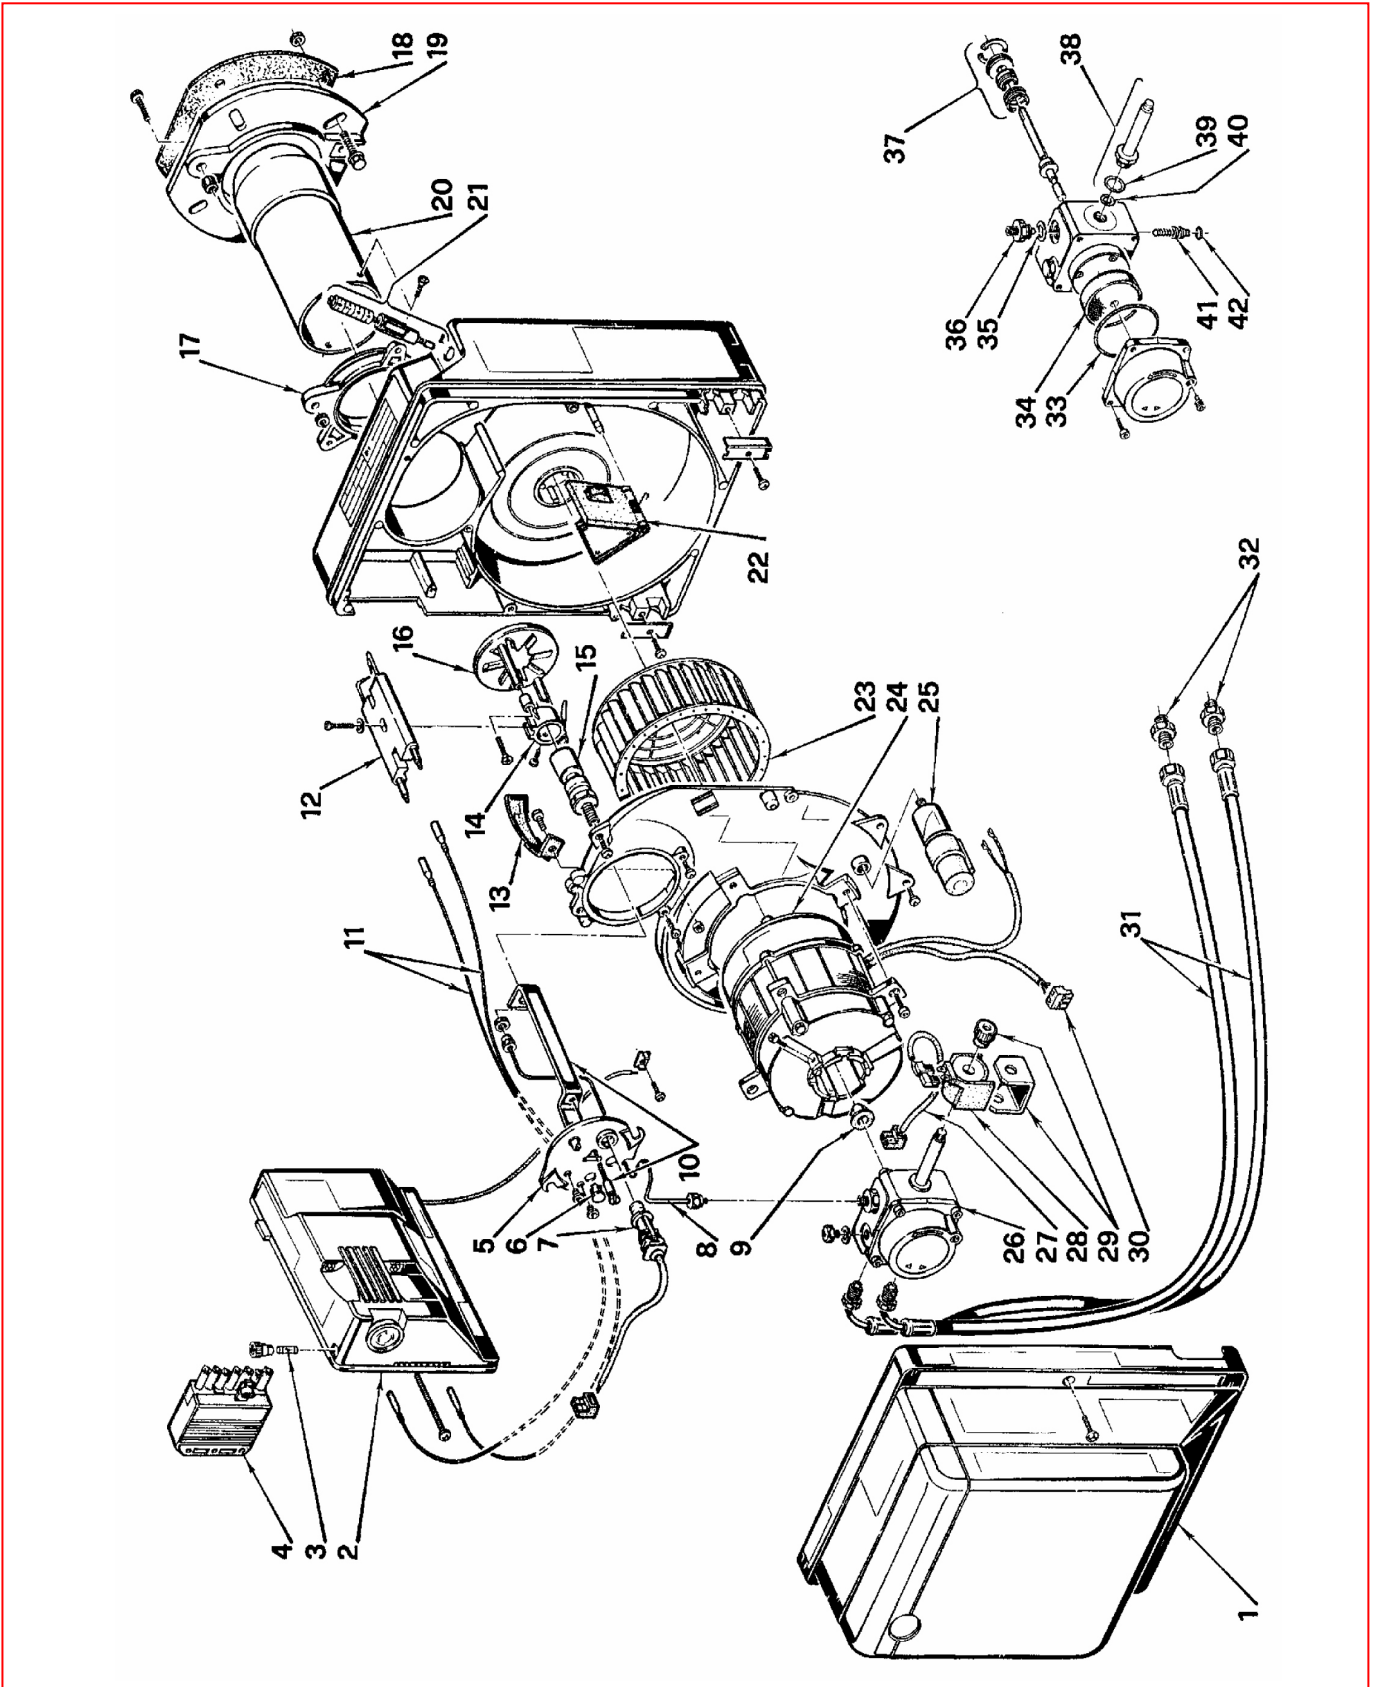

Горелки дизельные

Gulliver

RG3

АРТ. 3739300-3739310-3739325 ТИП 393 T1

№	Арт.				Наименование	№ горелки
		3739300	3739310	3739325		
1	3007641	•	•	•	Облицовка	
2	3001174	А	•		Автомат горения 552SE	
2	3008883			•	Автомат горения 553SE	
3	3007396	•	•	•	Предохранитель	
4	3006937	•	•	•	Штекер 7-контактный	
5	3007642	•	•	•	Крышка	
6	3007458	•	•	•	Смотровое стекло	
7	3007857	•			Фотодатчик	< = 01114100228
7	3007839	•			Фотодатчик	> = 01114100229
7	3007839		•	•	Фотодатчик	
8	3007643	•	•	•	Трубка	
9	3000443	•	•	•	Муфта насоса	
10	3007644	•	•	•	Кронштейн с винтом	
11	3007465	•	•	•	Кабель розжига	
12	3007495	•	•	•	Блок электродов розжига	
13	3007651	•	•	•	Воздухозаборник	
14	3007466	•	•	•	Крепление запорной шайбы	
15	3007496	•	•	•	Шток форсунки	
16	3007645	•	•	•	Запорная шайба	
17	3007646	•	•	•	Манжета	
18	3005813	•	•	•	Прокладка теплоизоляционная	
19	3005814	•	•	•	Фланец	
20	3007647	•	•	•	Пламенная труба	
21	3007648				Регулятор воздушной заслонки 2-ой ступени	< = 01230090198
21	3007648				Регулятор воздушной заслонки 2-ой ступени	
21	3002395	•	•		Регулятор воздушной заслонки	> = 01230090199
22	3007650	•	•		Воздушная заслонка	< = 01230090198
22	3007650				Воздушная заслонка	
22	3002394	•	•		Воздушная заслонка	> = 01230090199
23	3007652	•	•	•	Крыльчатка вентилятора	
24	3008492	•	•	•	Мотор	
25	3007655	•	•	•	Конденсатор 6,3 мкФ	
26	3007771	•	•	•	Насос	
27	3007772	•	•	•	Кабель подключения магнитного клапана	
28	3007565	•	•	•	Соленоид	
29	3007566	•	•	•	Скоба с гайкой	
30	3007454	•	•	•	Штекер	
31	3005720	•	•		Гибкий патрубок	
31	3006934				Гибкий патрубок	
32	3009068	•	•		Ниппель	
32	3009046				Ниппель	
33	3007162	•	•	•	Сальник	
34	3005719	•	•	•	Фильтр	
35	3007087	•	•	•	Прокладка	
36	3007268	•	•	•	Ниппель подключения насоса	
37	3000439	•	•	•	Сальник вала	
38	3007582	•	•	•	Клапан	
39	3007173	•	•	•	Сальник	
40	3007156	•	•	•	Сальник	
41	3007202	•	•	•	Регулятор	
42	3007028	•	•	•	Сальник	
43	3007792				Перемычка	
					(А) Для горелок арт. 3739300 начиная с № 01114100228 необходимо дополнительно приобрести фотодатчик 3007839	