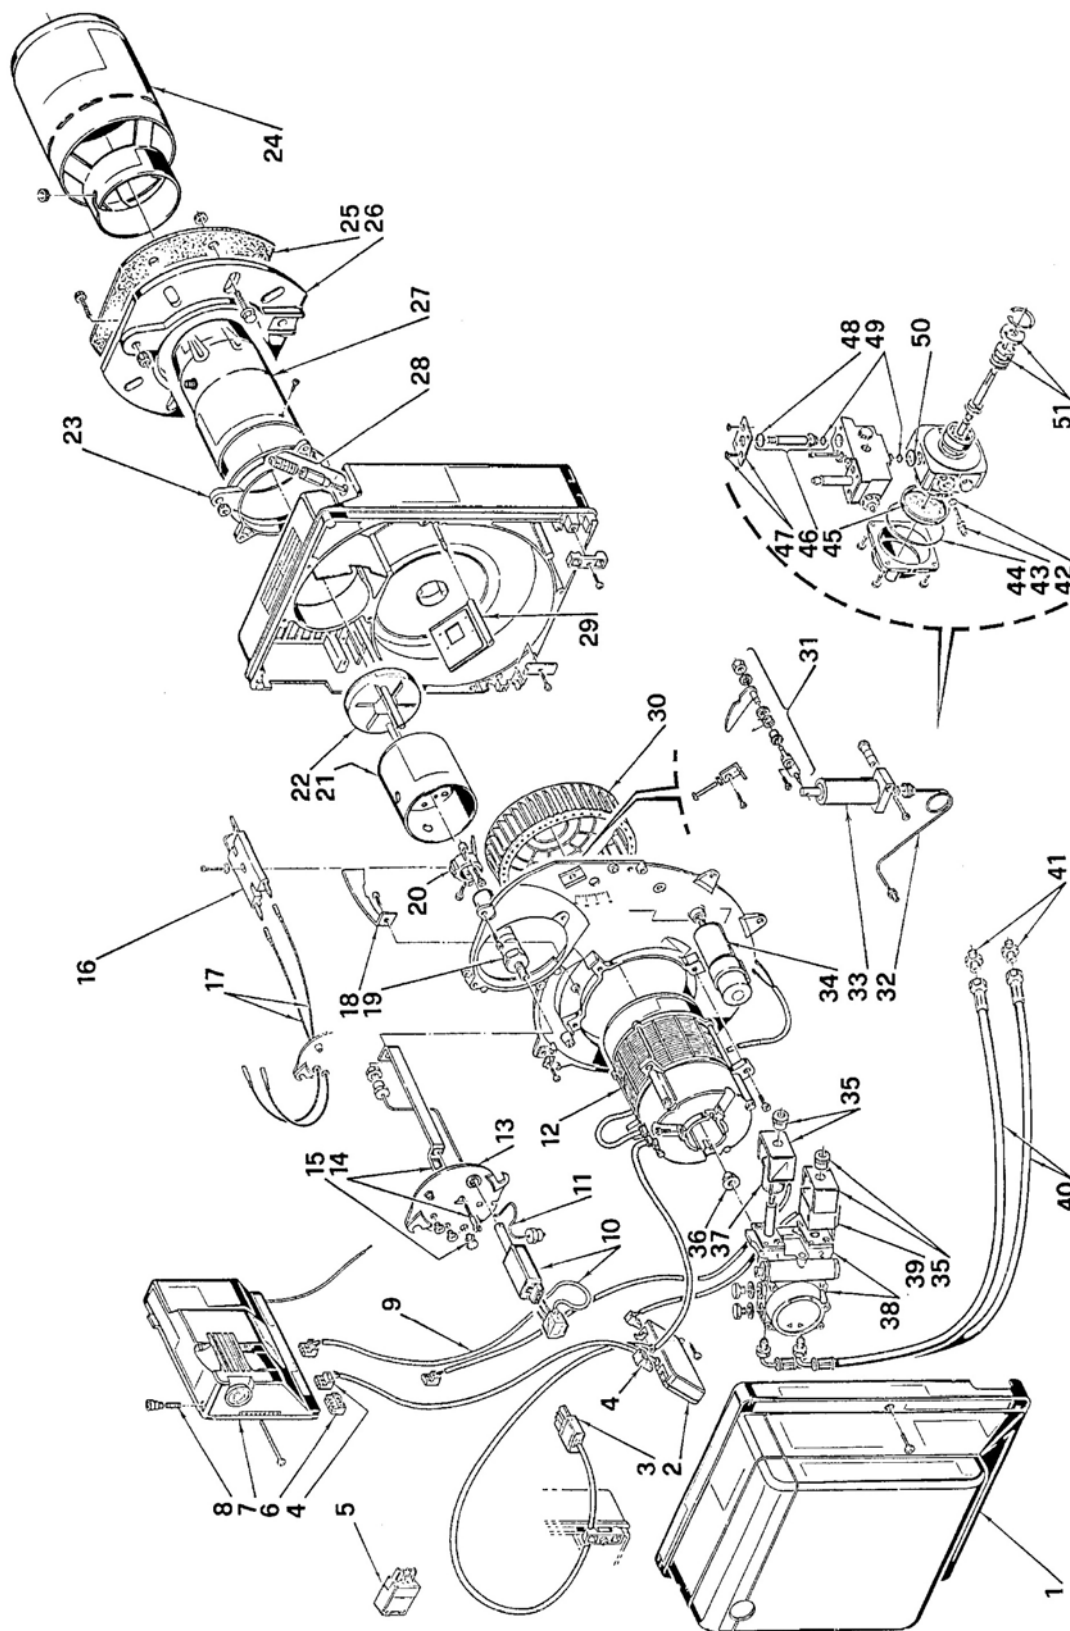

Горелки дизельные

Gulliver

BLU BG6D

APT. 3739250

ТИП 392 T1

№	Арт.	Наименование	№ горелки
1	3008083	Облицовка	
2	3008983	Замедлитель розжига электронный	
3	3006949	Штекер 4-контактный	
4	3007454	Штекер	
5	3006957	Штекер 4-контактный	
6	3007792	Перемычка	
7	3001168	Автомат горения 550SE	
8	3007396	Предохранитель	
9	3008462	Кабель	
10	3008461	Датчик пламени	
11	3008601	Трубка	
12	3008492	Мотор	
13	3007642	Крышка	
14	3008602	Суппорт	
15	3007458	Смотровое стекло	
16	3007617	Блок электродов розжига	
17	3007465	Кабель розжига	
18	3007651	Воздухозаборник	
19	3007496	Шток форсунки	
20	3007466	Крепление запорной шайбы	
21	3008603	Стакан	
22	3008604	Запорная шайба	
23	3008640	Манжета	
24	3008605	Пламенная труба	
25	3005795	Прокладка теплоизоляционная	
26	3005796	Фланец	
27	3008606	Пламенная труба	
28	3007648	Регулятор воздушной заслонки 2-	
29	3007650	Воздушная заслонка	
30	3007652	Крыльчатка вентилятора	
31	3008567	Регулятор воздушной заслонки 1-	
32	3007867	Трубка	
33	3007784	Гидропривод воздушной заслонки	
34	3007655	Конденсатор 6,3 мкФ	
35	3006553	Скоба с гайкой	
36	3000443	Муфта насоса	
37	3008917	Соленоид 1	
38	3007854	Гидравлический блок с насосом	
39	3007858	Соленоид 2	
40	3005720	Гибкий патрубок	
41	3009068	Ниппель	
42	3007028	Сальник	
43	3007202	Регулятор	
44	3007162	Сальник	
45	3005719	Фильтр	
46	3006925	Клапан	
47	3007203	Пластина	
48	3007029	Сальник	
49	3007156	Сальник	
50	3007167	Сальник	
51	3000439	Сальник вала	