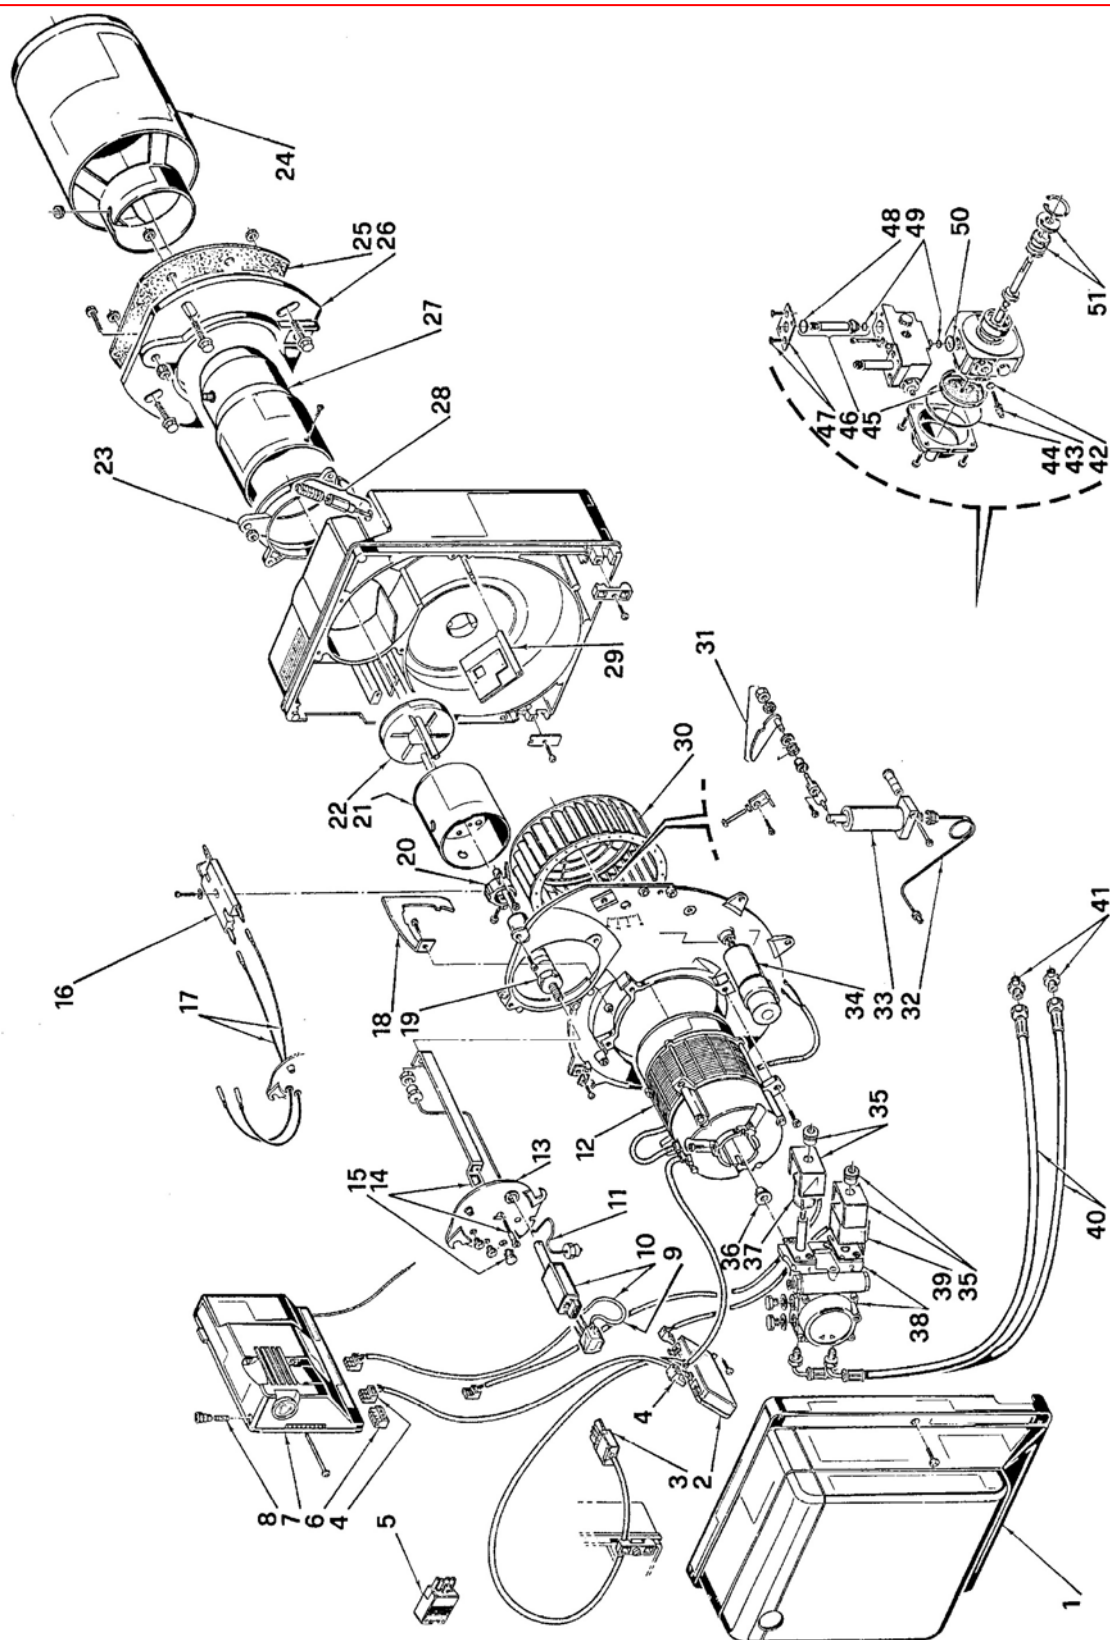

Горелки дизельные

Gulliver

BLU BG7D

APT. 3739150

ТИП 391 T1

№	Арт.	Наименование	№ горелки
1	3008083	Облицовка	
2	3008983	Замедлитель розжига электронный	
3	3006949	Штекер 4-контактный	
4	3007454	Штекер	
5	3006957	Штекер 4-контактный	
6	3007792	Перемычка	
7	3001168	Автомат горения 550SE	
8	3007396	Предохранитель	
9	3008462	Кабель	
10	3008461	Датчик пламени	
11	3008613	Трубка	
12	3008506	Мотор	
13	3007642	Крышка	
14	3008614	Суппорт	
15	3007458	Смотровое стекло	
16	3007617	Блок электродов розжига	
17	3007879	Кабель розжига	
18	3008552	Направляющая заслонка	
19	3007496	Шток форсунки	
20	3007466	Крепление запорной шайбы	
21	3008615	Стакан	
22	3008616	Запорная шайба	
23	3008639	Манжета	
24	3008618	Пламенная труба	
25	3005813	Прокладка теплоизоляционная	
26	3005814	Фланец	
27	3008619	Пламенная труба	
28	3007648	Регулятор воздушной заслонки 2-	
29	3008497	Воздушная заслонка	
30	3008494	Крыльчатка вентилятора	
31	3008567	Регулятор воздушной заслонки 1-	
32	3007867	Трубка	
33	3007784	Гидропривод воздушной заслонки	
34	3008499	Конденсатор	
35	3006553	Скоба с гайкой	
36	3000443	Муфта насоса	
37	3008917	Соленоид 1	
38	3007854	Гидравлический блок с насосом	
39	3007858	Соленоид 2	
40	3005720	Гибкий патрубок	
41	3009068	Ниппель	
42	3007028	Сальник	
43	3007202	Регулятор	
44	3007162	Сальник	
45	3005719	Фильтр	
46	3006925	Клапан	
47	3007203	Пластина	
48	3007029	Сальник	
49	3007156	Сальник	
50	3007167	Сальник	
51	3000439	Сальник вала	