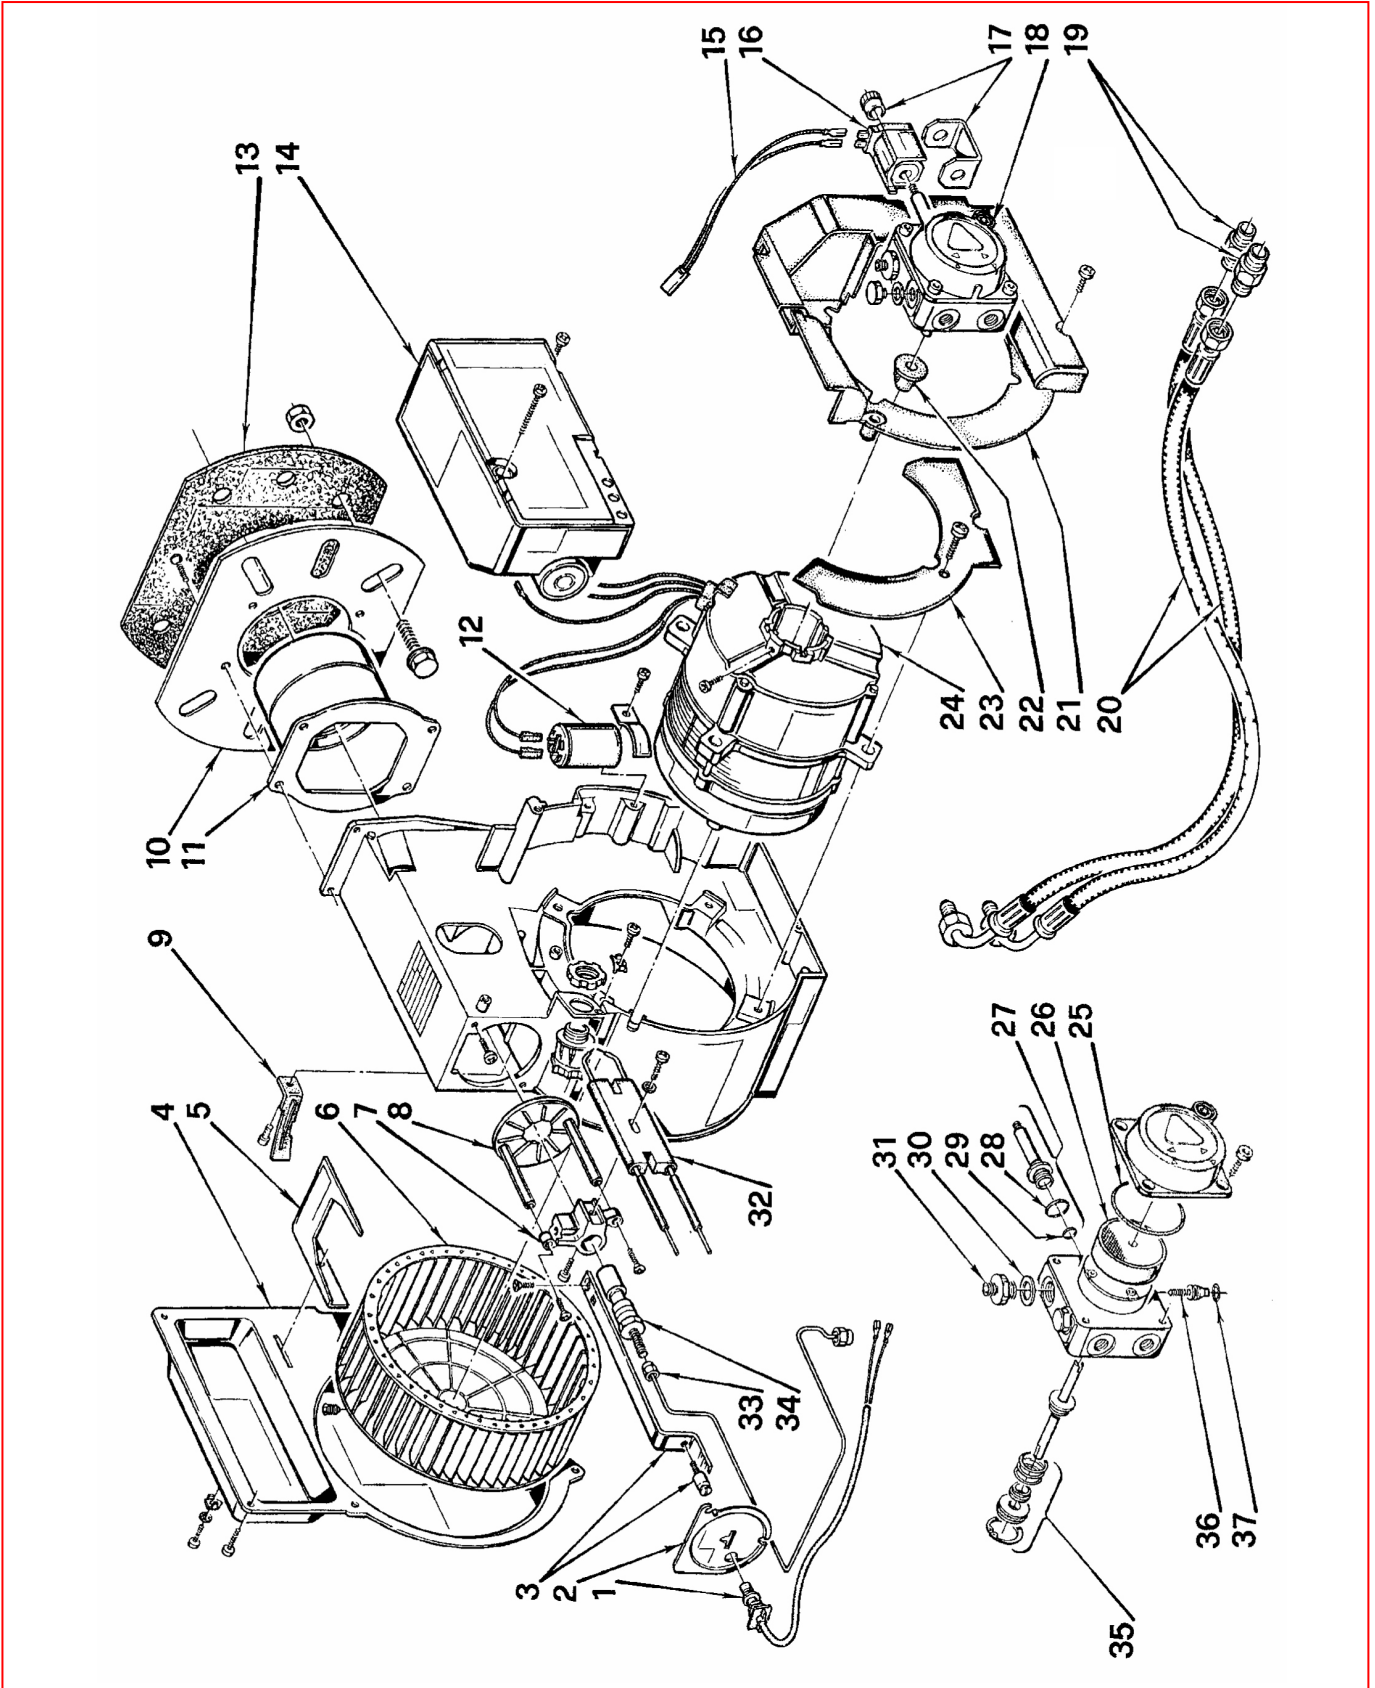

Горелки дизельные

REG 35.3

APT. 3772100

ТИП 721 T

REG 35.5

APT. 3772200

ТИП 722 T

№	Арт .	3772100	3772200	Наименование	№ горелки
1	3008471	•	•	Фотодатчик	
2	3007920	•	•	Крышка	
3	3007544	•	•	Кронштейн с винтом	
4	3007921	•	•	Крышка вентилятора	
5	3007549	•	•	Воздушная заслонка	
6	3007476	•	•	Крыльчатка вентилятора	
7	3007550	•	•	Крепежная скоба	
8	3007551	•		Запорная шайба	
8	3007552		•	Запорная шайба	
9	3007475	•	•	Воздухозаборник	
10	3007603	•	•	фланец	
11	3007555	•		Пламенная труба	
11	3007560		•	Пламенная труба	
12	3007605	•	•	Конденсатор 4 мкФ	
13	3005787	•	•	Прокладка теплоизоляционная	
14	3001169	•	•	Автомат горения 535SE	
15	3007890	•	•	Штекер	
16	3007565	•	•	Соленоид	
17	3007566	•	•	Скоба с гайкой	
18	3007812	•	•	Насос	
19	3009068	•	•	Ниппель	
20	3005720	•	•	Гибкий патрубок	
21	3007570	•	•	Корпус	
22	3000443	•	•	Муфта насоса	
23	3007922	•		Переборка	
24	3007606	•	•	Мотор	
25	3007162	•	•	Сальник	
26	3005719	•	•	Фильтр	
27	3007582	•	•	Клапан	
28	3007173	•	•	Сальник	
29	3007156	•	•	Сальник	
30	3007087	•	•	Прокладка	
31	3007581	•	•	Ниппель	
32	3007572	•	•	Блок электродов розжига	
33	3007602	•	•	Трубка	
34	3007496	•	•	Шток форсунки	
35	3000439	•	•	Сальник вала	
36	3007583	•	•	Регулятор	
37	3007028	•	•	Сальник	