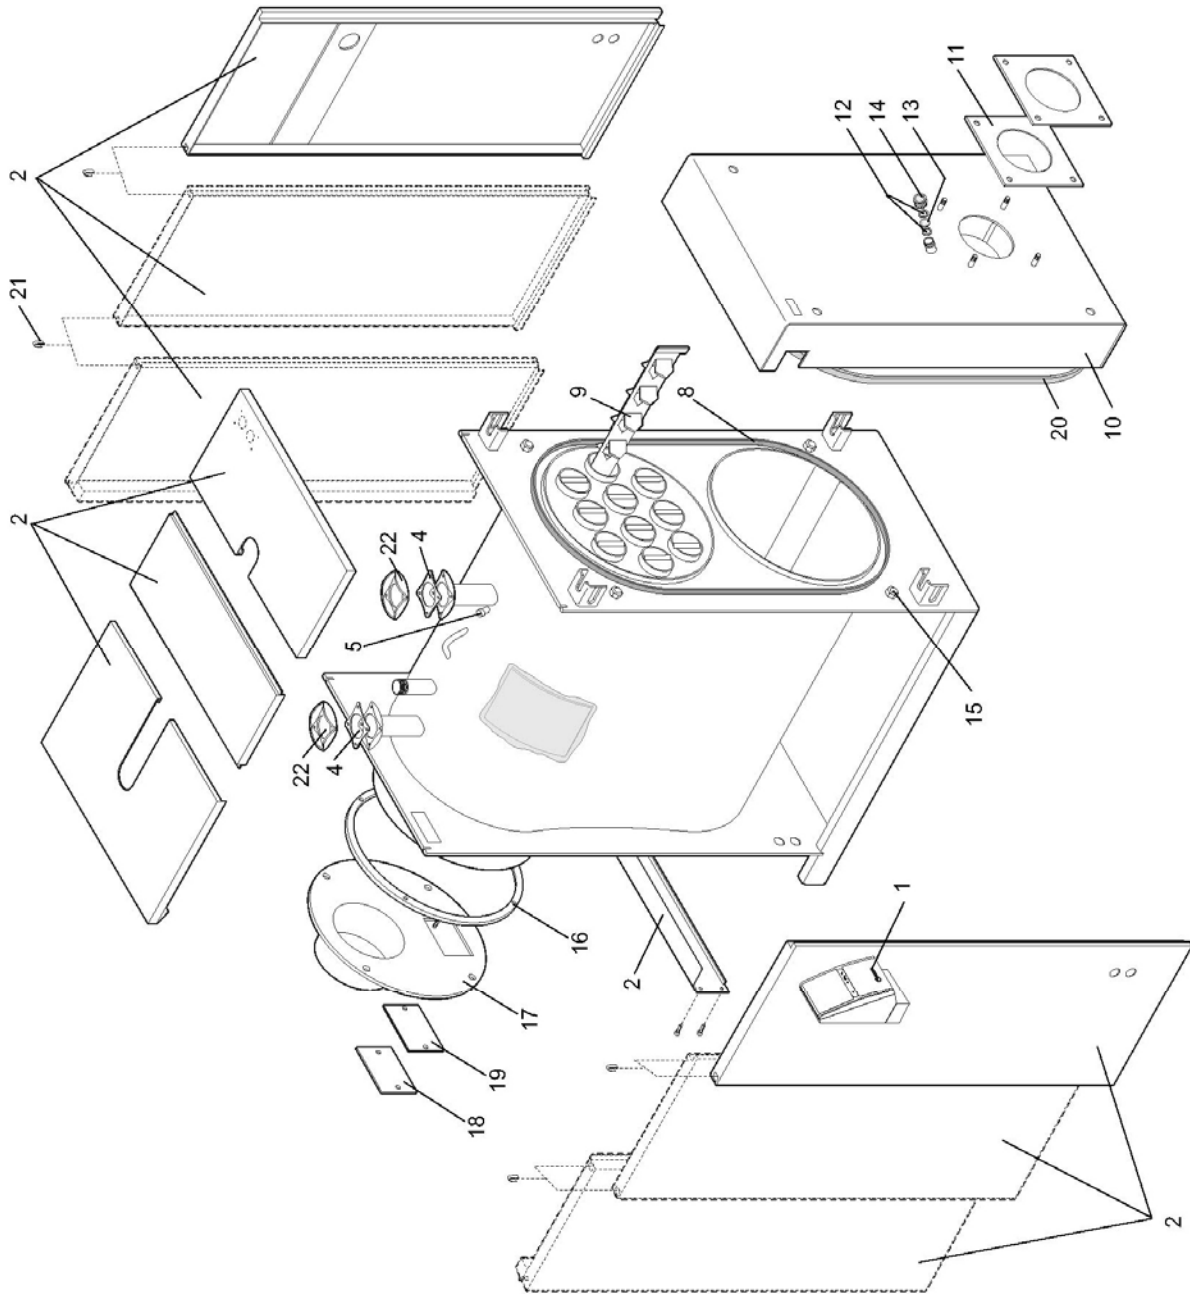

## RIELLO 3500 SAT

№	Наименование	90 SAT	140 SAT	180 SAT	270 SAT	360 SAT	450 SAT	540 SAT	630 SAT
2	Облицовка в сборе	4035698	4035699	4035700	4035701	4035702	4035703	4035704	4035705
4	Прокладка фланца	-	-	-	-	4034053	4034823	4034823	4034823
5	Гильза	4050833	4050833	4050833	4050833	4050833	4050833	4050833	4050833
8	Шнур уплотнительный	4034918	4034824	4034824	4034824	4034824	4034825	4034825	4034825
9	Турбулятор	4034826	4034549	4034914	4034827	4034828	4034829	4034830	4034831
10	Дверца котла	4034832	4034833	4034834	4034835	4034836	4034837	4034838	4034838
11	Прокладка фланца горелки	4034839	4034840	4034841	4034841	4034841	4034842	4034842	4034842
12	Прокладка стекла	4034843	4034843	4034843	4034843	4034843	4034843	4034843	4034843
13	Стекло с прокладкой	4035588	4035588	4035588	4035588	4035588	4035588	4035588	4035588
14	Крышка стекла	4034618	4034618	4034618	4034618	4034618	4034618	4034618	4034618
15	Гайка	4034844	4034844	4034844	4034844	4034845	4034845	4034845	4034845
16	Шнур уплотнительный	4034557	4034557	4034557	4034557	4034557	4034557	4034557	4034557
17	Дымосборная камера	4034846	4034847	4034848	4034849	4034850	4034851	4034852	4034852
18	Лючок	4034853	4034853	4034853	4034853	4034853	4034853	4034853	4034853
19	Теплоизоляция лючка	4034854	4034854	4034854	4034854	4034854	4034854	4034854	4034854
20	Шнур уплотнительный дверцы котла	4034855	4034855	4034855	4034855	4034919	4034919	4034919	4034919
21	Пружинная скоба	4034856	4034856	4034856	4034856	4034856	4034856	4034856	4034856
22	Фланец	-	-	-	-	4034910	4034911	4034911	4034911