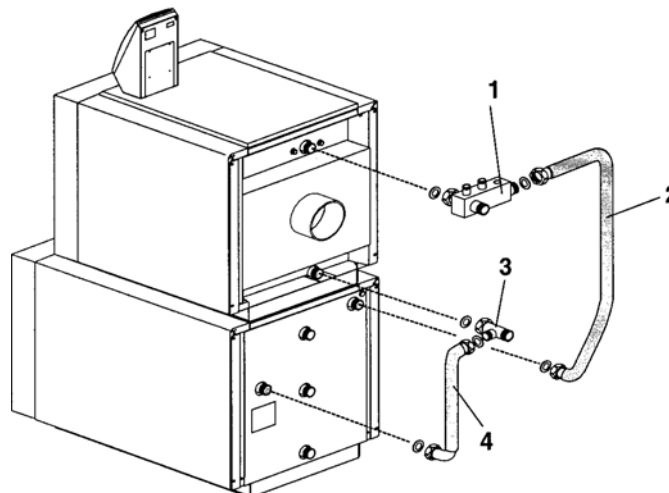

Комплект для ПОДКЛЮЧЕНИЯ КОТЛОВ СЕРИИ Riello 3300 и 3800 BTS К БОЙЛЕРУ Riello 7300

ОПИСАНИЕ

Комплект предназначен для гидравлического подключения бойлера **RIELLO 7300** (артикул 4030030) к котлам **RIELLO** серии **3300** и **3800 BTS**. В комплект входит коллектор, в который можно установить устройства группы безопасности (манометр, автовоздушник и предохранительный клапан) и гильзу для установки датчиков (эти устройства в комплект поставки не входят).

СОДЕРЖАНИЕ УПАКОВКИ

Описание	Кол-во
1 – Коллектор	1
2 – Трубка соединительная	1
3 – Тройник для обратного трубопровода котла	1
4 - Трубка соединительная	1
5 – Инструкция	1
6 – Прокладки	6

МОНТАЖ

Для установки набора используйте рисунок справа и не забудьте установить прокладки.