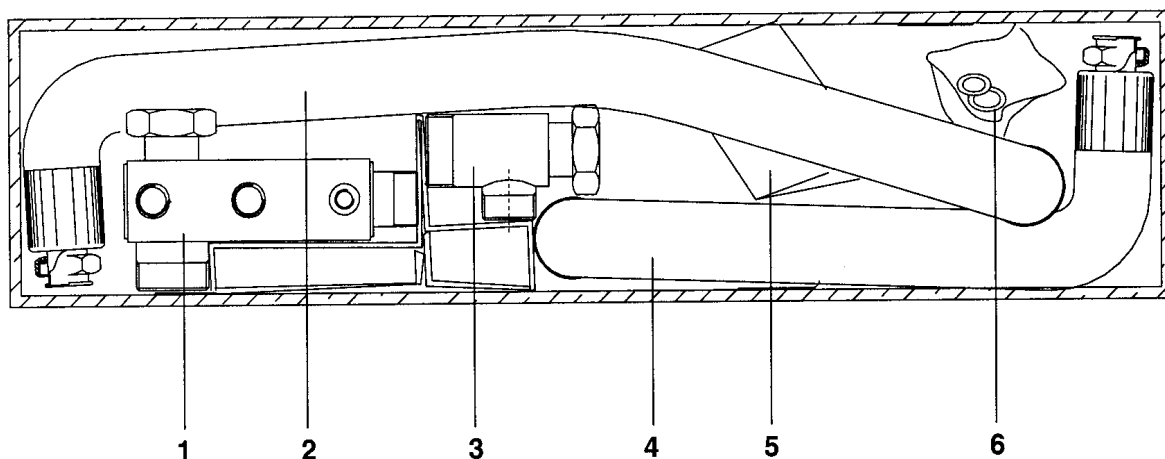

Комплект для ПОДКЛЮЧЕНИЯ КОТЛОВ СЕРИИ Riello 3300 и 3800 BTS К БОЙЛЕРУ Riello 7300

ОПИСАНИЕ

Комплект предназначен для гидравлического подключения бойлера **RIELLO 7300** (артикул 4030030) к котлам **RIELLO** серии **3300** и **3800 BTS**. В комплект входит коллектор, в который можно установить устройства группы безопасности (манометр, автовоздушник и предохранительный клапан) и гильзу для установки датчиков (эти устройства в комплект поставки не входят).

СОДЕРЖАНИЕ УПАКОВКИ

Описание	Кол-во
1 – Коллектор	1
2 – Трубка соединительная	1
3 – Тройник для обратного трубопровода котла	1
4 - Трубка соединительная	1
5 – Инструкция	1
6 – Прокладки	6

МОНТАЖ

Для установки набора используйте рисунок справа и не забудьте установить прокладки.