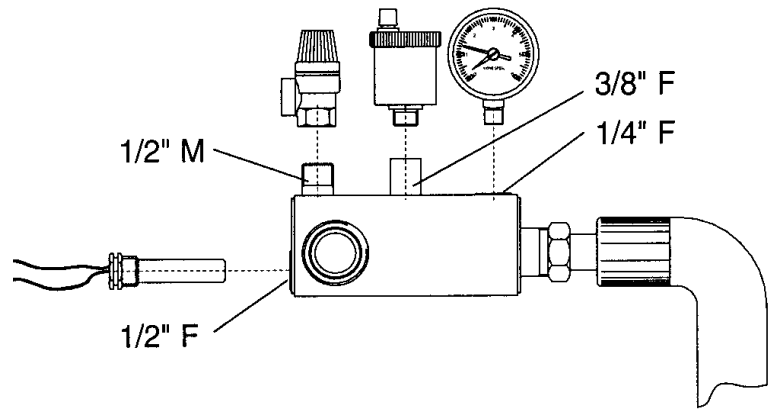

СОДЕРЖАНИЕ УПАКОВКИ

Описание	Кол-во
1 – Коллектор	1
2 – Трубка соединительная	1
3 – Тройник для обратного трубопровода котла	1
4 - Трубка соединительная	1
5 – Инструкция	1
6 – Прокладки	6

МОНТАЖ

Для установки набора используйте рисунок справа и не забудьте установить прокладки.

Присоединения, которые находятся на коллекторе показаны на рисунке.

Проверка

По окончании монтажа убедитесь, что установленные прокладки не протекают.