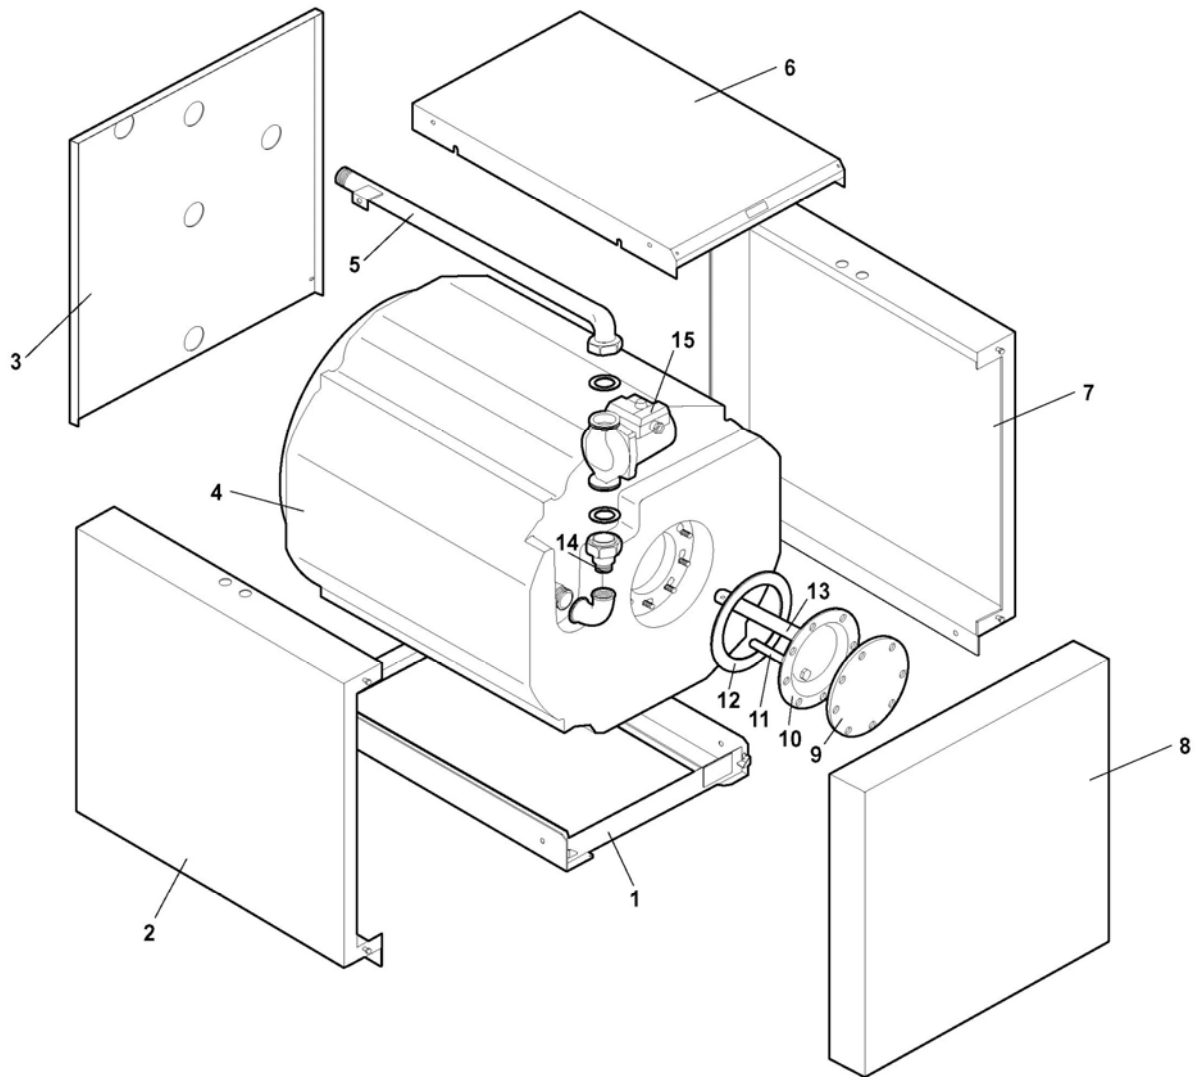

RIELLO 7300

## RIELLO 7300

№	Наименование	130Н	170Н	220Н
1	Основание	4035322	4035323	4035324
2	Панель боковая левая	4035325	4035326	4035327
3	Панель задняя	4035328	4035328	4035328
4	Аккумулятор ГВС с теплоизоляцией	4035329	4035330	4035331
5	Коллектор подающий	4035332	4035333	4035334
6	Панель верхняя	4035335	4035336	4035337
7	Панель боковая правая	4035347	4035348	4035349
8	Панель передняя	4035341	4035341	4035341
9	Теплоизоляция фланца	4034790	4034790	4034790
10	Фланец	4034786	4034786	4034786
11	Гильза	4034787	4034787	4034787
12	Прокладка фланца	4034712	4034712	4034712
13	Анод	4034730	4034730	4034731
14	Обратный клапан	4035342	4035342	4035342
15	Насос (аксессуар)	4322457	4322457	4322457