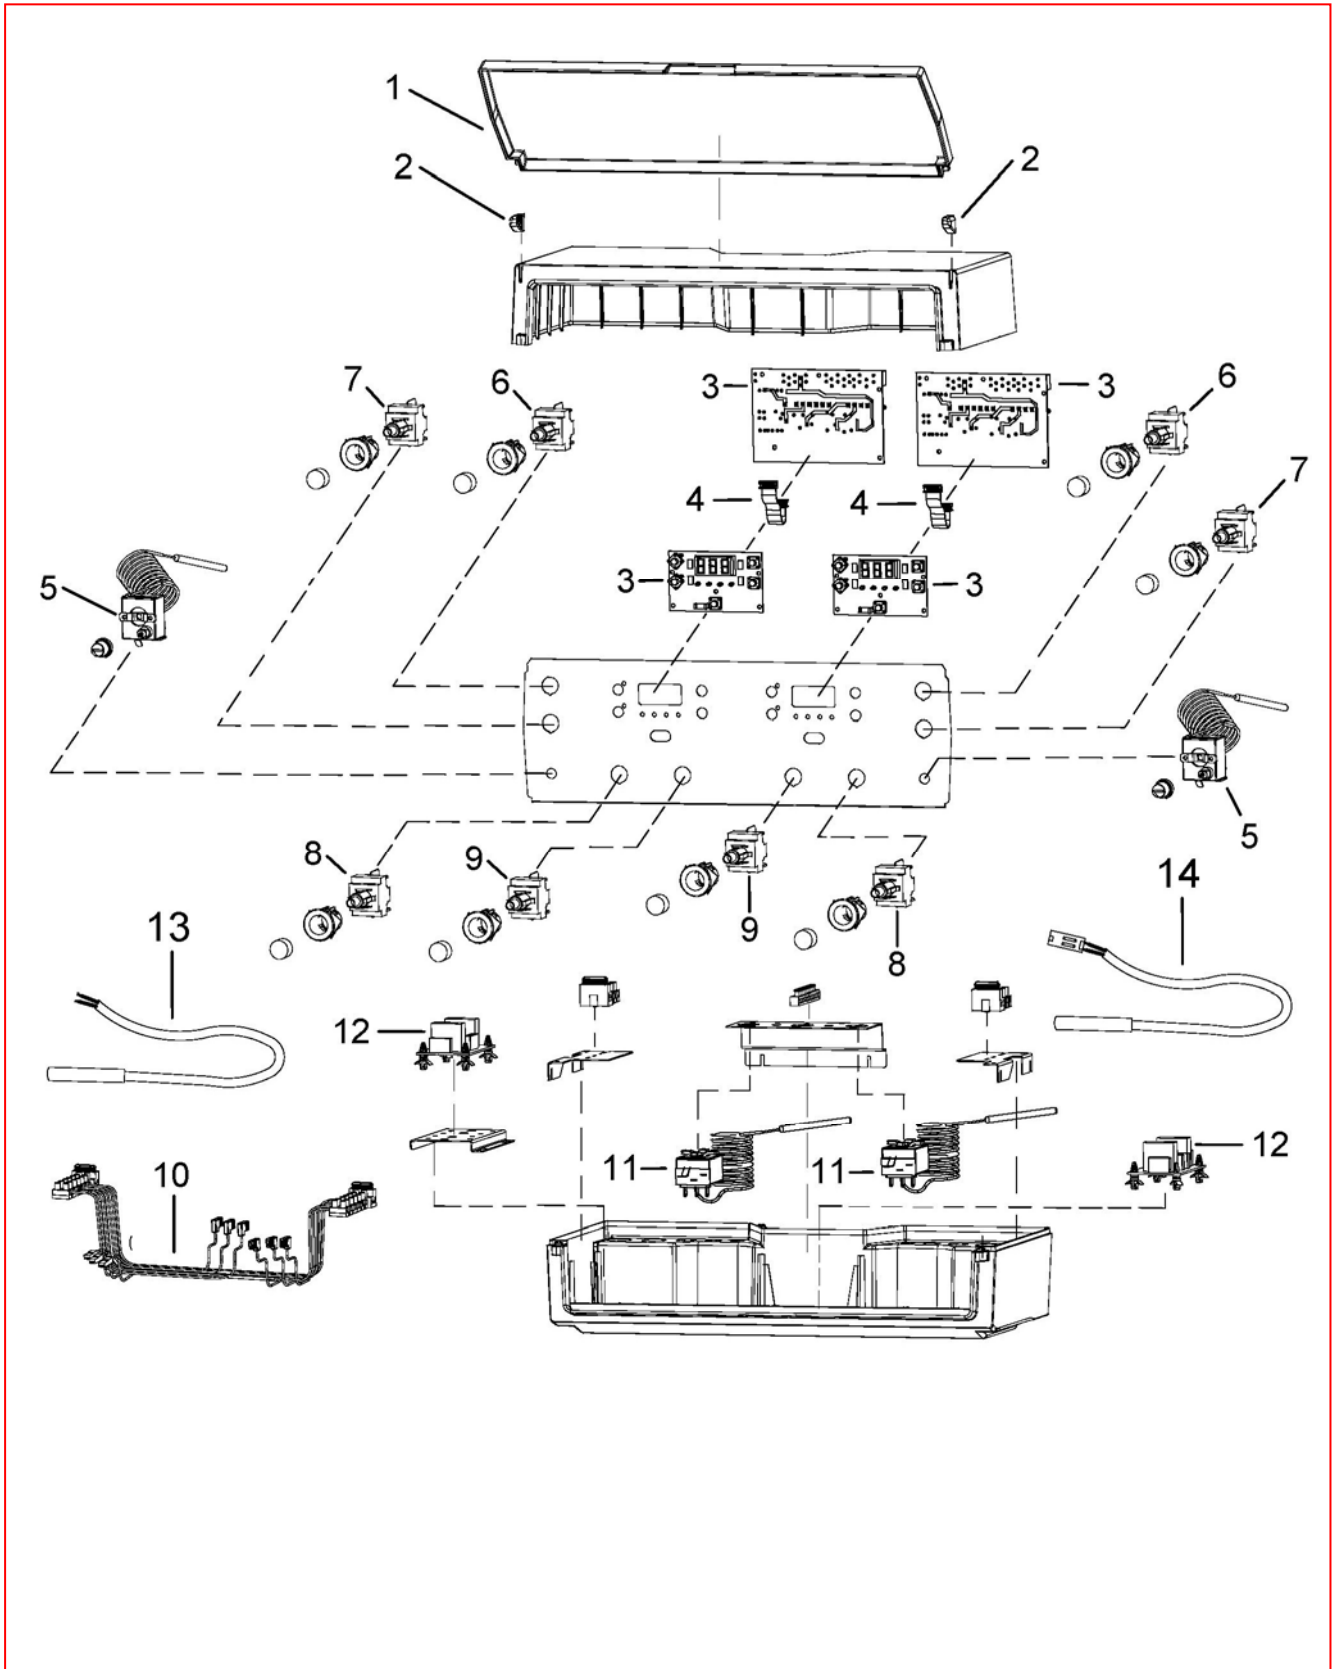

Пульт управления Riello 5000 **EB/2F**

Пульт управления Riello 5000 **EB/2F**

<b>№</b>	<b>Наименование</b>	<b>Артикул</b>
1	Крышка пластиковая	4037009
2	Втулка крепежная	4037010
3	Плата электронная	4037019
4	Шина	4037020
5	Термостат предельной температуры	4034401
6	Кнопка	4048744
7	Кнопка	4034455
8	Переключатель "MAN/AUT"	4050333
9	Переключатель лето/зима	4034761
10	Электропроводка в комплекте	4037026
11	Термостат минимальной температуры	4034477
12	Релейная плата	4037021
13	Датчик аккумулятора ГВС	4034497
14	Датчик котла со штекером	4037024