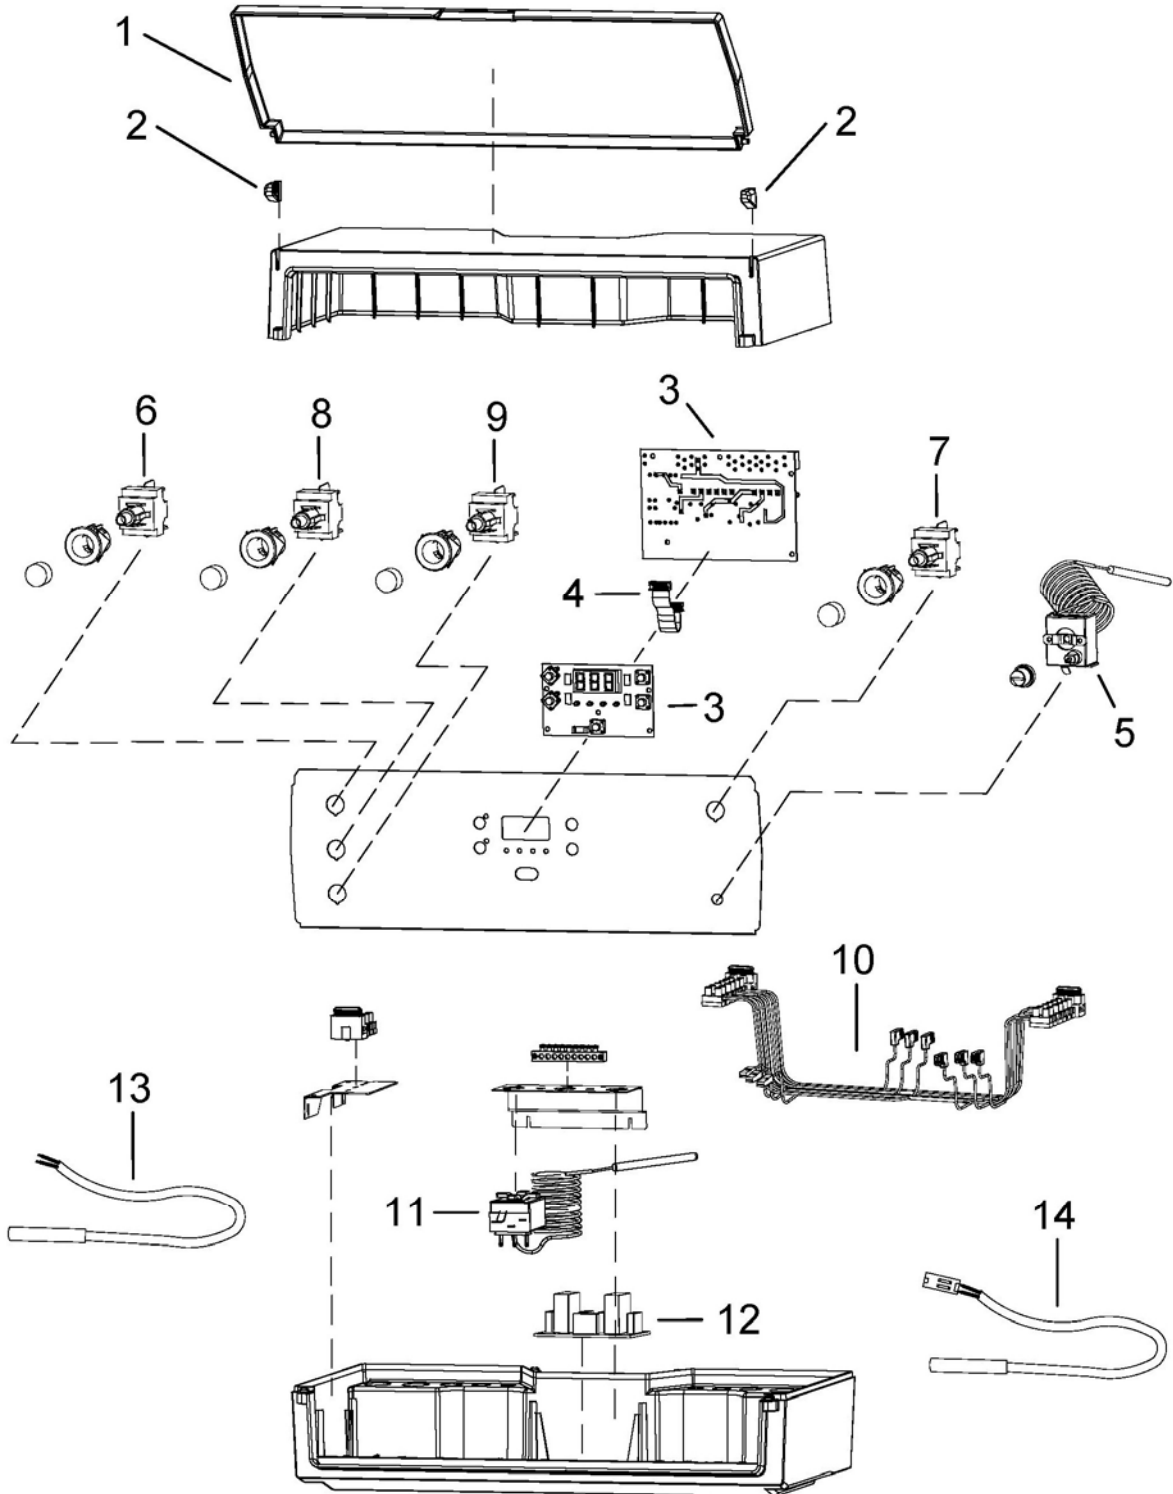

Пульт управления Riello 5000 **EB/T**

Пульт управления Riello 5000 **ЕВ/Т**

<b>№</b>	<b>Наименование</b>	<b>Артикул</b>
1	Крышка пластиковая	4037009
2	Втулка крепежная	4037010
3	Плата электронная	4037019
4	Шина	4037020
5	Термостат предельной температуры	4034401
6	Кнопка	4048744
7	Кнопка	4034455
8	Переключатель "MAN/AUT"	4050333
9	Переключатель лето/зима	4034761
10	Электропроводка в комплекте	4037016
11	Термостат минимальной температуры	4034477
12	Релейная плата	4037021
13	Датчик аккумулятора ГВС	4034497
14	Датчик котла со штекером	4037024