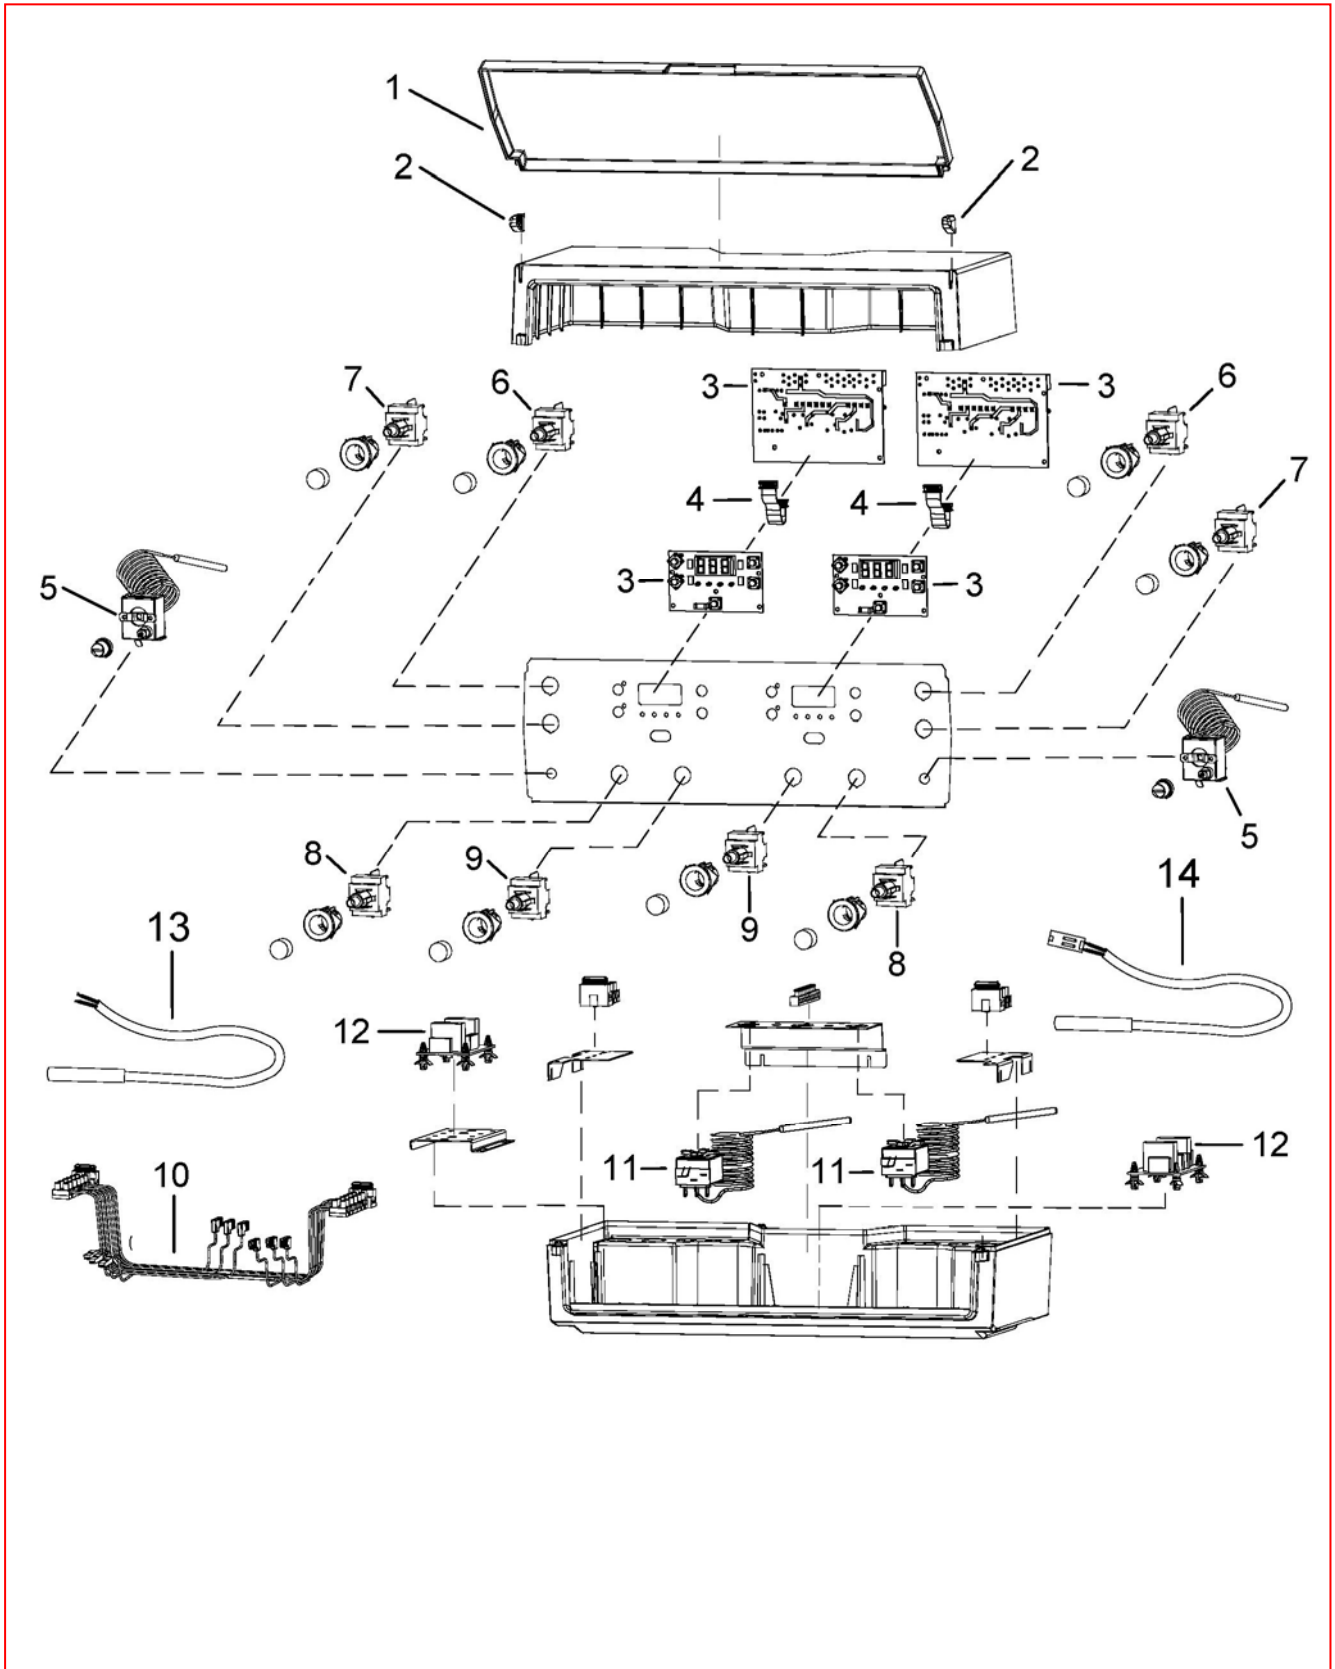

Пульт управления Riello 5000 **EB/2F**

Пульт управления Riello 5000 **EB/2F**

№	Наименование	Артикул
1	Крышка пластиковая	4037009
2	Втулка крепежная	4037010
3	Плата электронная	4037019
4	Шина	4037020
5	Термостат предельной температуры	4034401
6	Кнопка	4048744
7	Кнопка	4034455
8	Переключатель "MAN/AUT"	4050333
9	Переключатель лето/зима	4034761
10	Электропроводка в комплекте	4037026
11	Термостат минимальной температуры	4034477
12	Релейная плата	4037021
13	Датчик аккумулятора ГВС	4034497
14	Датчик котла со штекером	4037024