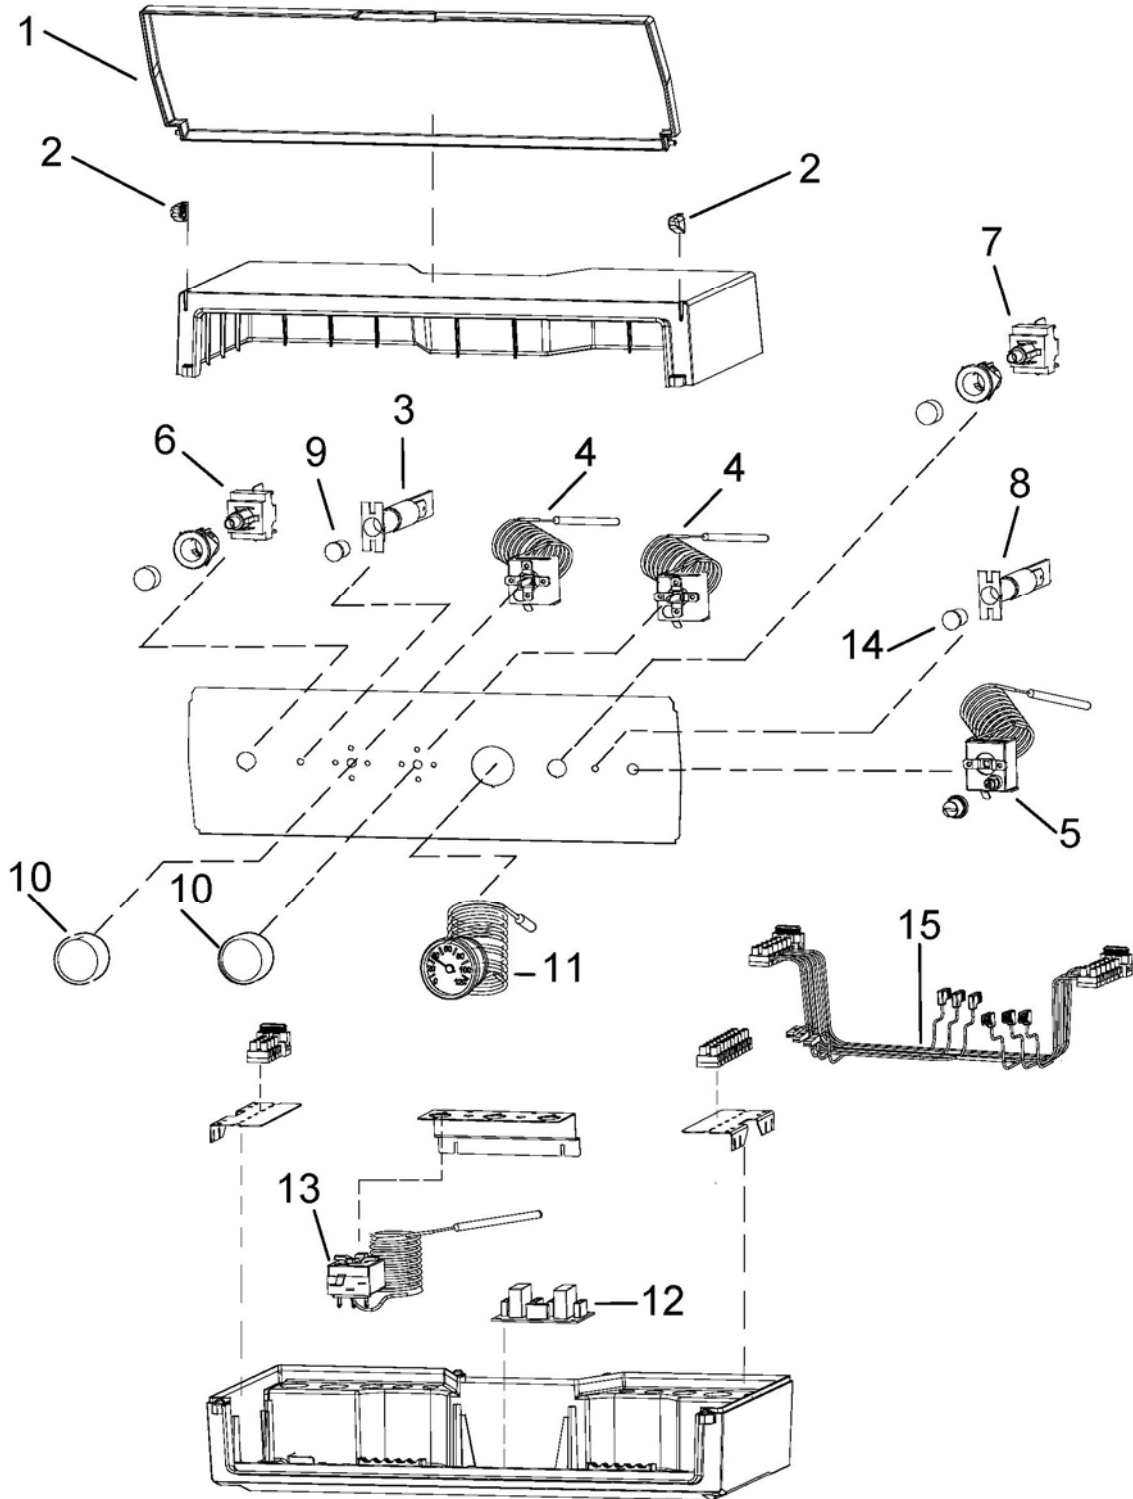

Пульт управления Riello 5000 **TMR2**

Пульт управления Riello 5000 **TMR2**

№	Наименование	Артикул
1	Крышка пластиковая	4037009
2	Втулка крепежная	4037010
3	Лампочка зеленая	4050862
4	Термостат регулирующий	25219
5	Термостат предельной температуры	21178
6	Кнопка	4048744
7	Кнопка	4034455
8	Лампочка красная	4050863
9	Стекло зеленое	4050861
10	Ручка	4037017
11	Термометр	4037018
12	Релейная плата	4037023
13	Термостат минимальной температуры	21176
14	Стекло красное	4050860
15	Электропроводка в комплекте	31212