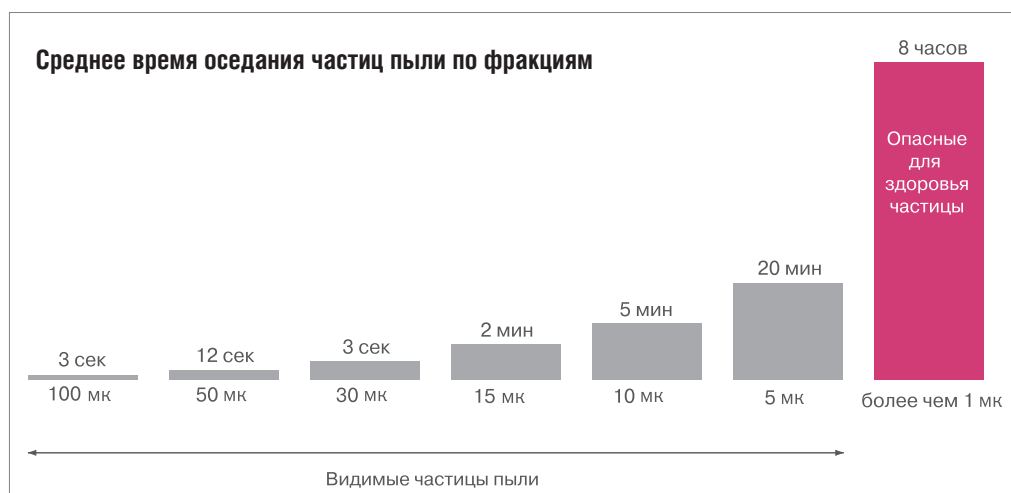

У ВАС НЕ ВОЗНИКАЛ ВОПРОС:

ЧТО ПРОИСХОДИТ, ЕСЛИ ВЫ ПЫЛЕСОСИТЕ ОБЫКНОВЕННЫМ ПЫЛЕСОСОМ?

Конечно, пыль остается в пылесосе! - скажете вы.

А это так?

Конечно, большая часть (крупная пыль) остается в пылесборнике.

Но что происходит с микроорганизмами, такими как пылевые клещи, которые незаметны человеческому глазу?

Именно дисперсная пыль, которая не видна невооруженным глазом, может стать причиной разных аллергических и астматических заболеваний.

При уборке обыкновенным пылесосом мелкие частицы пыли не улавливаются фильтром и часами висят в воздухе. Через несколько минут они снова оседают – это хорошо видно на мебели. Именно эта мелкая субстанция содержит опасные для здоровья элементы и микроорганизмы.

Микроорганизмы, как и мелкая пыль, остаются на ковре, даже при тщательной уборке в помещении происходит циркуляция частиц мелкой пыли. В течение нескольких часов взвесь пыли при дыхании оседает на слизистой оболочке и попадает в лёгкие человека. (Газета Frankfurter Allgemeine, 25.04.89) Система VACUCLEAN покончит с этим!