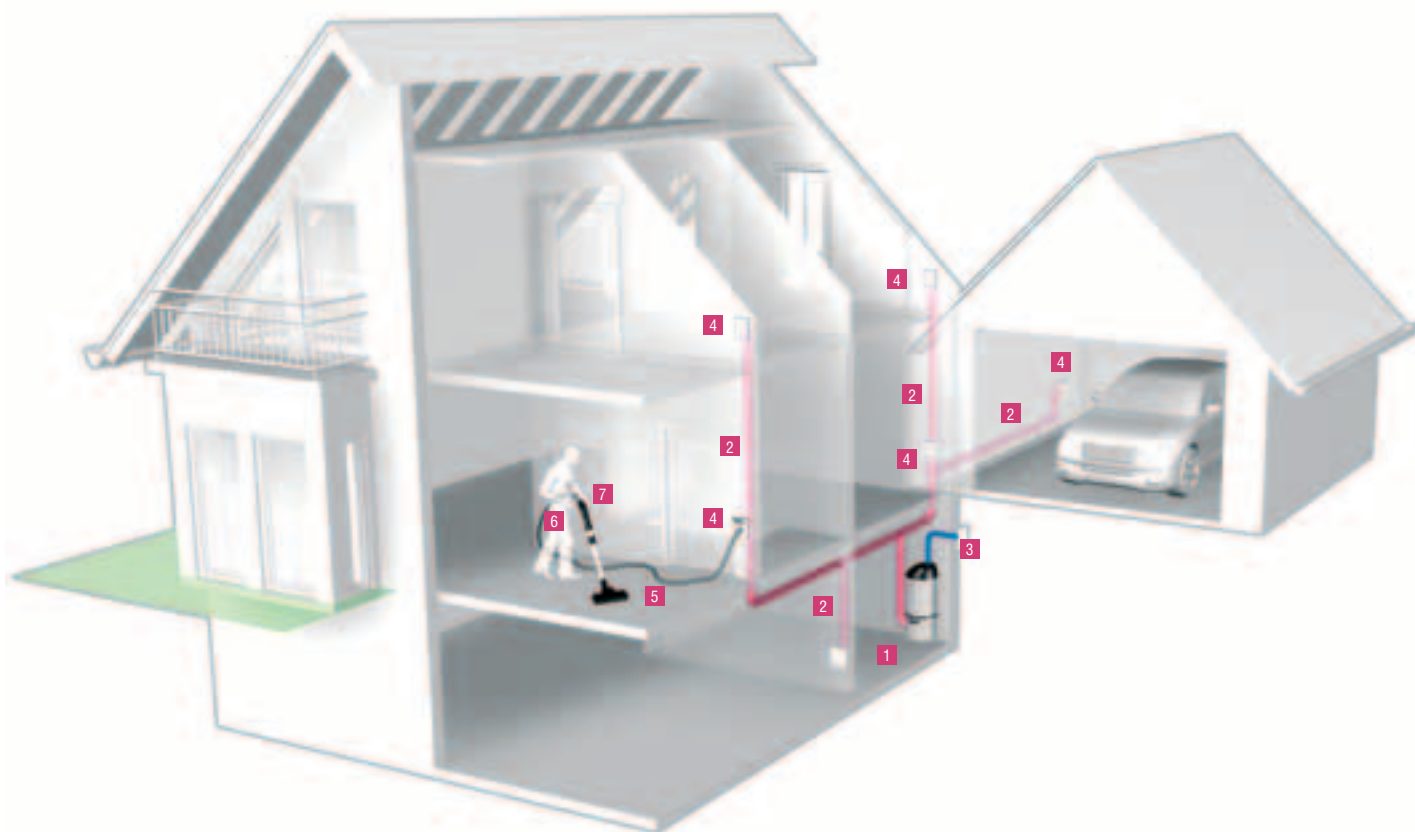

ОБЗОР СИСТЕМЫ VACUCLEAN

Центральный пылесос расположен **1** вне жилых помещений (например, в подвале, подсобном помещении или гараже)

Система **1** централизованной пылеуборки удаляет частицы грязи и пыли, благодаря **2** системе шумопоглощающих трубопроводов RAUPIANO PLUS очищенный воздух выводится наружу через **3** вентиляционную заслонку.

В доме вмонтированы **4** всасывающие розетки, к которым подключается **5** всасывающий шланг.

Системой просто управлять с помощью **6** дистанционного радиуправления, которое можно закрепить на **7** телескопической трубке или на стене.